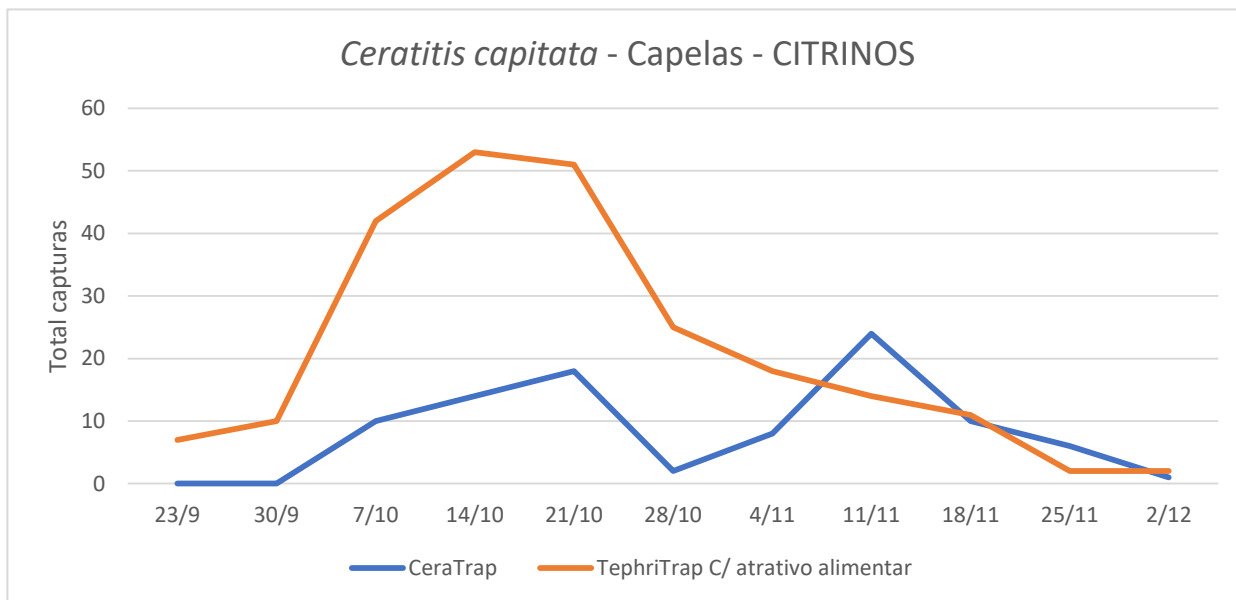

CUARENTAGRI

INFORMAÇÃO FITOSSANITÁRIA Ilha de São Miguel - 16/12/2021

Praga: *Ceratitis capitata*/Mosca do Mediterrâneo

Nesta última semana, nas parcelas monitorizadas nas Capelas e na Ribeira das Tainhas continua a verificar-se um decréscimo das capturas de adultos (Fig. 1-2; Quadro 1-2).

DRA/DSA - Direção Regional da Agricultura

Direção de Serviços de Agricultura

Cultura: Citrinos

Figura 1- Evolução das capturas de adultos de *C. capitata* no pomar de citrinos da freguesia de Capelas, em 2021.

Quadro 1 - Capturas de adultos de *C. capitata* registadas, nos diferentes tipos de armadilhas, no pomar de citrinos na Capelas, em 2021.

Capelas - CITRINOS						
Dias de leitura	CeraTrap			TephriTrap c/ atrativo alimentar		
	Total	M	F	Total	M	F
14/10/21	14	2	12	53	31	22
21/10/21	18	5	13	51	22	29
28/10/21	2	0	2	25	12	13
04/11/21	8	4	4	18	5	13
11/11/21	24	1	23	14	3	11
18/11/21	10	2	8	11	3	8
25/11/21	6	1	5	2	1	1
02/12/21	1	1	0	2	0	2
09/12/21	0	0	0	2	0	2

Figura 2- Evoluço das capturas de adultos de *C. capitata*, para os diferentes tipos de armadilha, no pomar de citrinos da Ribeira das Tainhas, em 2021.

Quadro 2 - Capturas de adultos de *C. capitata* registadas, nos diferentes tipos de armadilhas, no pomar de citrinos na Ribeira das Tainhas, em 2021.