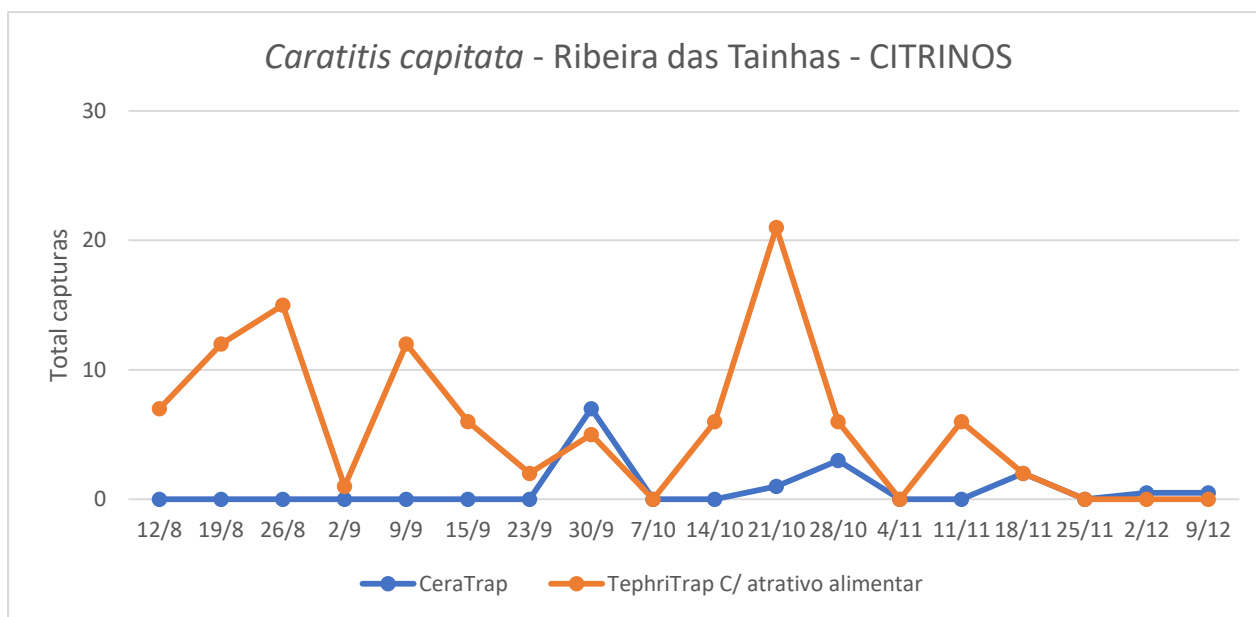

DRA/DSA - Direção Regional da Agricultura

Direção de Serviços de Agricultura

Cultura: Citrinos

Figura 1- Evolução das capturas de adultos de *C. capitata* no pomar de citrinos da freguesia de Capelas, em 2021.

Quadro 1 - Capturas de adultos de *C. capitata* registadas, nos diferentes tipos de armadilhas, no pomar de citrinos na Capelas, em 2021.

Capelas - CITRINOS						
Dias de leitura	CeraTrap			TephriTrap c/ atrativo alimentar		
	Total	M	F	Total	M	F
14/10/21	14	2	12	53	31	22
21/10/21	18	5	13	51	22	29
28/10/21	2	0	2	25	12	13
04/11/21	8	4	4	18	5	13
11/11/21	24	1	23	14	3	11
18/11/21	10	2	8	11	3	8
25/11/21	6	1	5	2	1	1
02/12/21	1	1	0	2	0	2
09/12/21	0	0	0	2	0	2

Figura 2- Evoluço das capturas de adultos de *C. capitata*, para os diferentes tipos de armadilha, no pomar de citrinos da Ribeira das Tainhas, em 2021.

Quadro 2 - Capturas de adultos de *C. capitata* registadas, nos diferentes tipos de armadilhas, no pomar de citrinos na Ribeira das Tainhas, em 2021.

Ribeira as Tainhas - CITRINOS						
Dias de leitura	CeraTrap			TephriTrap C/ Atrativo alimentar		
	T	M	F	T	M	F
14/10/21	0	0	0	6	3	3
21/10/21	1	0	1	21	6	15
28/10/21	3	0	3	6	1	5
04/11/21	3	0	3	0	0	0
11/11/21	0	0	0	6	3	3
18/11/21	2	1	1	2	1	1
25/11/21	0	0	0	0	0	0
02/12/21	0,5			0		
09/12/21	0,5			0		