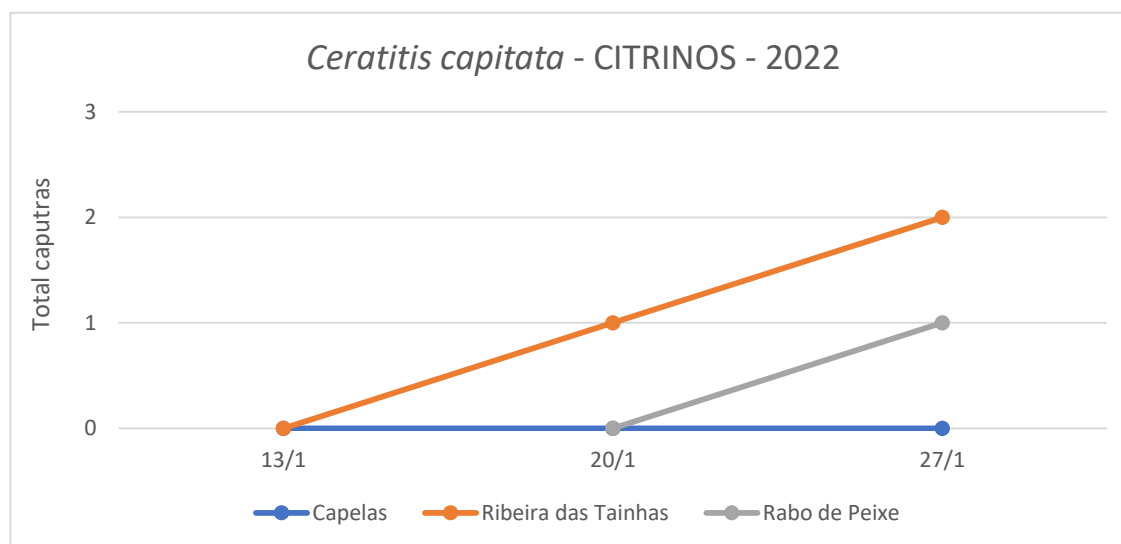

#### Cultura: Citrinos

Figura 1- Evolução das capturas de adultos de *Ceratitis capitata* no pomar de citrinos da freguesia das Capelas, Ribeira das Tainhas e Rabo de Peixe, no ano de 2022.

### Direção de Serviços de Agricultura

Quadro 1 - Capturas de adultos de *C. capitata* registadas, nos diferentes tipos de armadilhas, no pomar de citrinos nas Capelas, Ribeira das Tainhas e Rabo de Peixe em 2022.

<b>CITRINOS</b>									
<b>Dias de leitura</b>	<b>Capelas</b>			<b>Ribeira das Tainhas</b>			<b>Rabo de Peixe</b>		
	<b>Total</b>	<b>M</b>	<b>F</b>	<b>Total</b>	<b>M</b>	<b>F</b>	<b>Total</b>	<b>M</b>	<b>F</b>
<b>13/1</b>	<b>Colocação armadilha</b>			<b>Colocação armadilha</b>			<b>Colocação armadilha</b>		
<b>20/1</b>	0	0	0	1	0	1	1	0	1
<b>27/1</b>	0	0	0	2	0	2	1	0	1