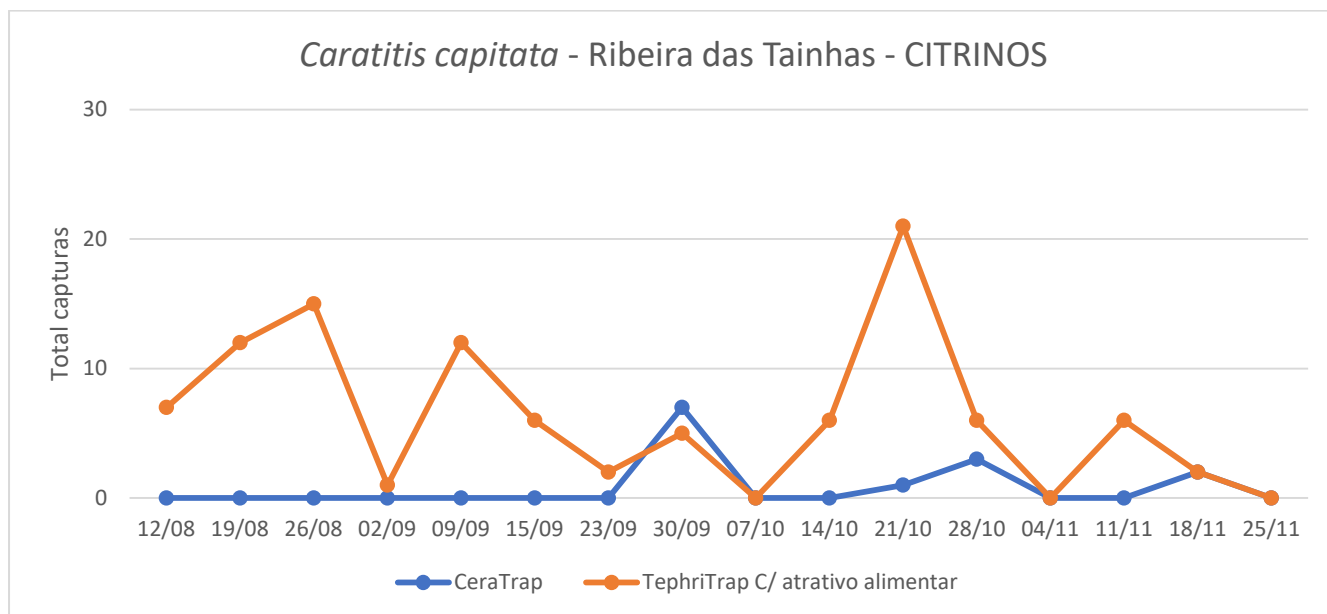

### Cultura: Citrinos

Figura 1- Evolução das capturas de adultos de *C. capitata* no pomar de citrinos da freguesia de Capelas, em 2021.

Quadro 1 - Capturas de adultos de *C. capitata* registadas, nos diferentes tipos de armadilhas, no pomar de citrinos na Capelas, em 2021.

Capelas - CITRINOS						
Dias de leitura	CeraTrap			TephriTrap c/ atrativo alimentar		
	Total	M	F	Total	M	F
23/09/21	Colocação armadilha			7	2	5
30/09/21	0	0	0	10	2	8
14/10/21	14	2	12	53	31	22
21/10/21	18	5	13	51	22	29
28/10/21	2	0	2	25	12	13
04/11/21	8	4	4	18	5	13
11/11/21	24	1	23	14	3	11
18/11/21	10	2	8	11	3	8
25/11/21	6	1	5	2	1	1

Figura 2- Evolução das capturas de adultos de *C. capitata*, para os diferentes tipos de armadilha, no pomar de citrinos da Ribeira das Tainhas, em 2021.

Quadro 2 - Capturas de adultos de *C. capitata* registadas, nos diferentes tipos de armadilhas, no pomar de citrinos na Ribeira das Tainhas, em 2021.

Ribeira as Tainhas - CITRINOS						
Dias de leitura	CeraTrap			TephriTrap C/ Atrativo alimentar		
	T	M	F	T	M	F
23/09/21	0	0	1	2	1	1
30/09/21	7	2	5	5	0	5
14/10/21	0	0	0	6	3	3
21/10/21	1	0	1	21	6	15
28/10/21	3	0	3	6	1	5
04/11/21	3	0	3	0	0	0
11/11/21	0	0	0	6	3	3
18/11/21	2	1	1	2	1	1
25/11/21	0	0	0	0	0	0