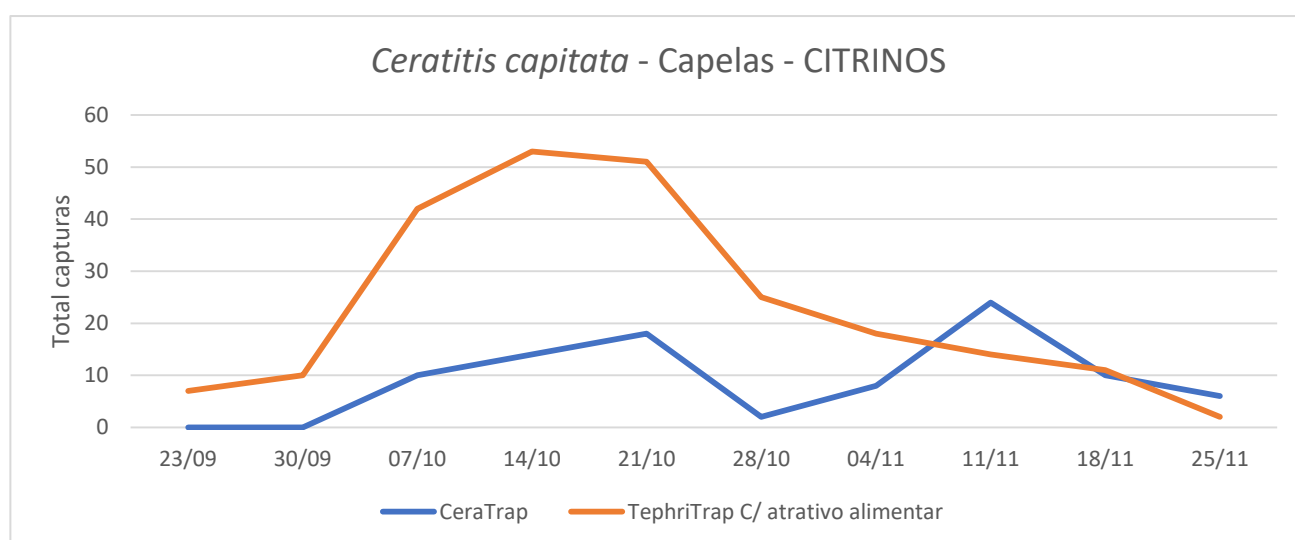

### Cultura: Citrinos

Figura 1- Evolução das capturas de adultos de *C. capitata* no pomar de citrinos da freguesia de Capelas, em 2021.

Quadro 1 - Capturas de adultos de *C. capitata* registadas, nos diferentes tipos de armadilhas, no pomar de citrinos na Capelas, em 2021.

Capelas - CITRINOS						
Dias de leitura	CeraTrap			TephriTrap c/ atrativo alimentar		
	Total	M	F	Total	M	F
23/09/21	Colocação armadilha			7	2	5
30/09/21	0	0	0	10	2	8
14/10/21	14	2	12	53	31	22
21/10/21	18	5	13	51	22	29
28/10/21	2	0	2	25	12	13
04/11/21	8	4	4	18	5	13
11/11/21	24	1	23	14	3	11
18/11/21	10	2	8	11	3	8
25/11/21	6	1	5	2	1	1

Figura 2- Evolução das capturas de adultos de *C. capitata*, para os diferentes tipos de armadilha, no pomar de citrinos da Ribeira das Tainhas, em 2021.

Quadro 2 - Capturas de adultos de *C. capitata* registadas, nos diferentes tipos de armadilhas, no pomar de citrinos na Ribeira das Tainhas, em 2021.