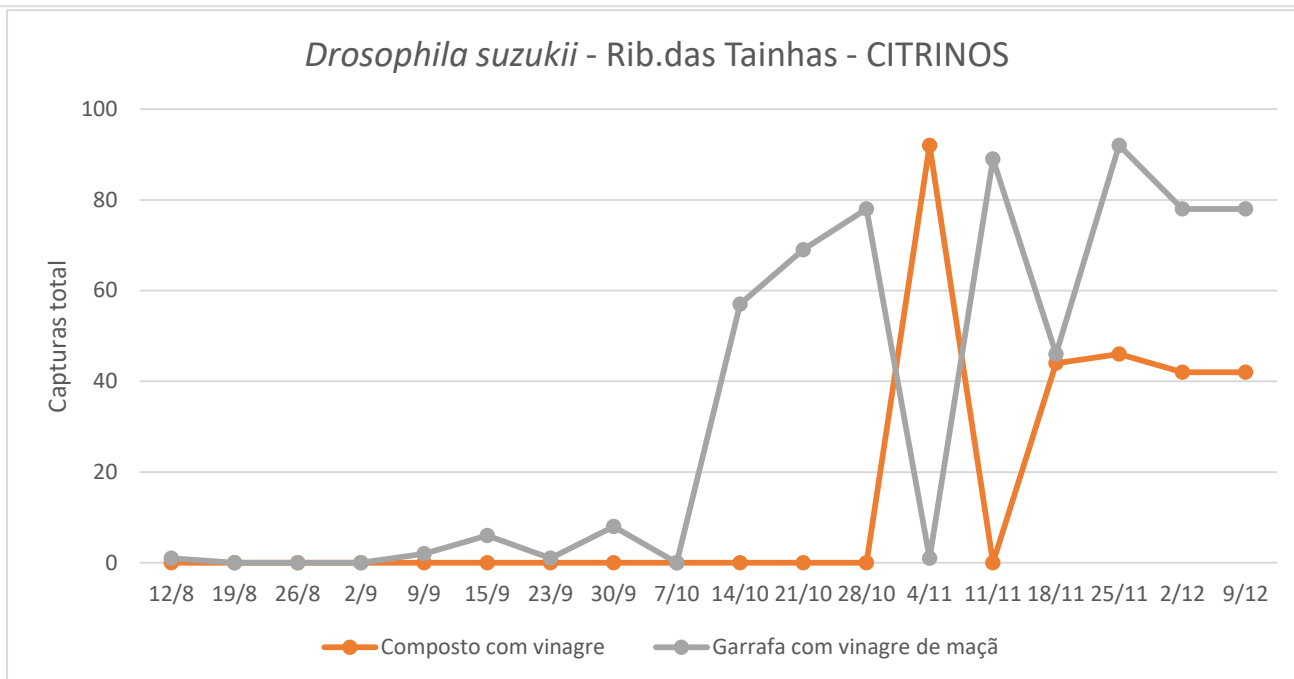

M- Machos; F- Fêmeas

Capelas - CITRINOS									
Dias de leitura	STrap			Garrafa água com vinagre de maçã			Composto de vinagre		
	Total	M	F	Total	M	F	Total	M	F
14/10/21	41	22	19	219	157	62	Colocação armadilha		
21/10/21	77	37	40	130	72	58	87	44	43
28/10/21	0	0	0	155	90	65	171	108	63
04/11/21	72	41	31	114	57	57	92	38	54
11/11/21	117	28	89	168	112	56	164	102	62
18/11/21	46	33	13	218	140	78	163	94	69
25/11/21	142	116	26	422	308	114	23	14	9
02/12/21	73	36	37	168	104	64	163	102	61
09/12/21	302	224	78	178	138	40	152	110	42

M- Machos; F- Fêmeas

Figura 2 - Evolução das capturas de adultos de *Drosophila suzukii* no pomar de citrinos da freguesia das Ribeira das Tainhas, no ano de 2021.

Quadro 2 - Capturas de adultos de *Drosophila suzukii* registadas no pomar de citrinos da freguesia das Ribeira das Tainhas, nas diferentes armadilhas, no ano de 2021.

Ribeira das Tainhas - CITRINOS						
Datas da leitura	CeraTrap			Tephri c/ Atr. alimentar		
	Total	M	F	Total	M	F
14/10/21	1	0	1	0	0	0
21/10/21	1	0	1	0	0	0
28/10/21	3	0	3	0	0	0
04/11/21	0	0	0	0	0	0
11/11/21	8	4	4	0	0	0
18/11/21	4	1	3	0	0	0
25/11/21	4	0	4	0	0	0
02/12/21	13	6,5	6,5	0	0	0
09/12/21	13	6,5	6,5	0	0	0

M- Machos; F- Fêmeas

Ribeira das Tainhas - CITRINOS						
Datas da leitura	Garrafa c/ vinagre maçã			Tephri c/ Atr. alimentar		
	Total	M	F	Total	M	F
14/10/21	57	25	32	Colocação armadilha		
21/10/21	69	36	33			
28/10/21	78	45	33			
04/11/21	1	0	1	92	38	54
11/11/21	89	58	31	0	0	0
18/11/21	46	19	27	44	21	23
25/11/21	92	56	36	46	27	19
02/12/21	78	57,5	20,5	42	28,5	13,5
09/12/21	78	57,5	20,5	42	28,5	13,5