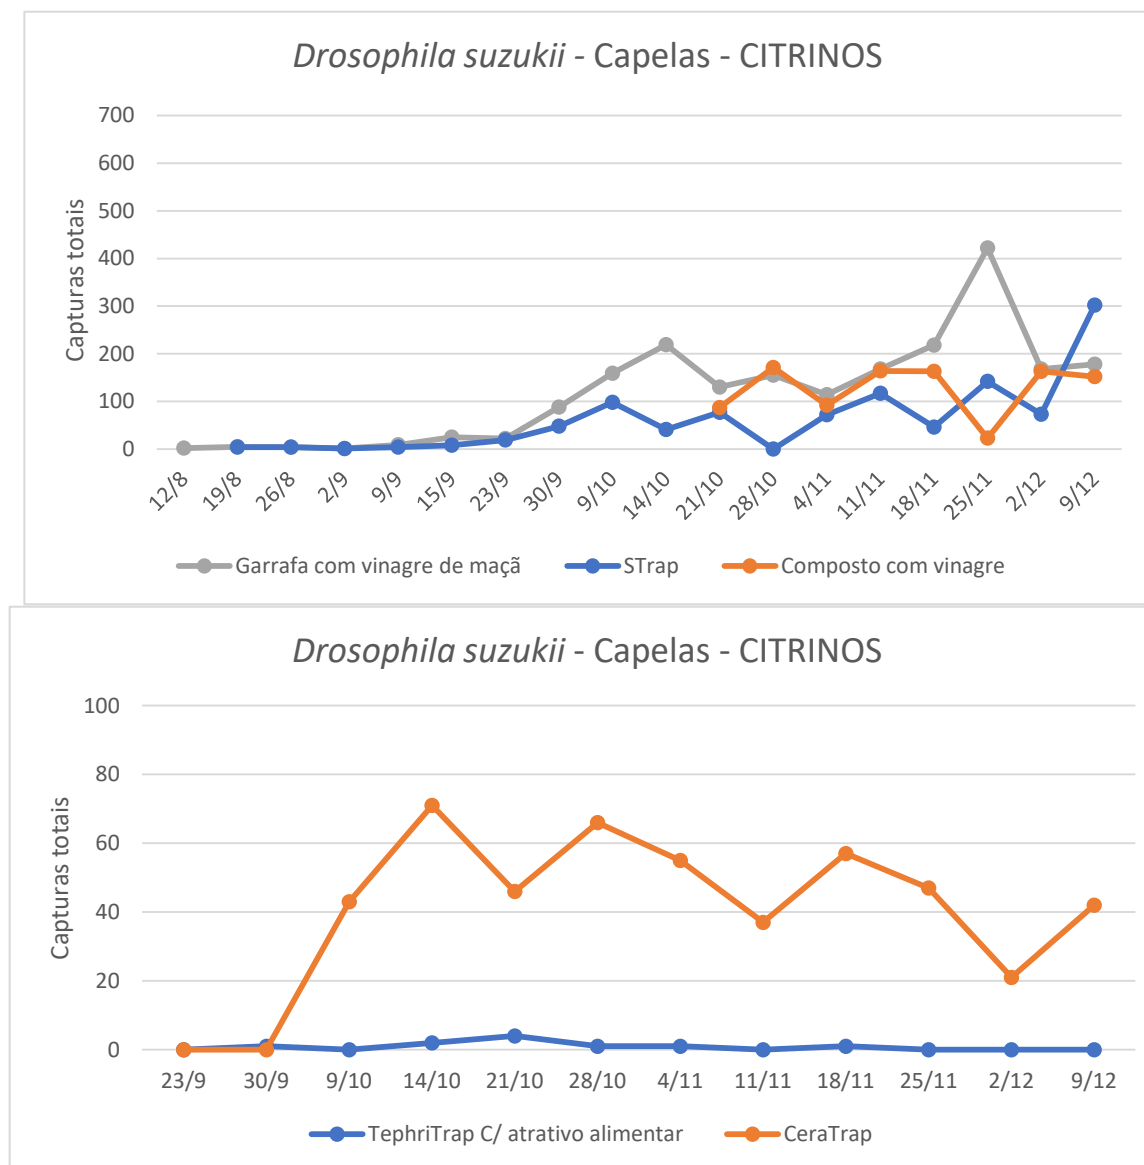

Nas **Ribeira das Tainhas** as capturas mantem-se iguais a semana passada (Fig.2; Quadro 2).

No pomar de citrinos em **Rabo de Peixe**, verificou-se um acréscimo das capturas de adultos na armadilha STRap (Fig. 3; Quadro 3).

Drosophila suzukii (F12@ESL) - <https://iStockphoto.com>

DRAg/DSA - Direção Regional da Agricultura

Direção de Serviços de Agricultura

Figura 1- Evolução das capturas de adultos de *Drosophila suzukii* no pomar de citrinos da freguesia das Capelas, no ano de 2021.

Quadro 1 - Capturas de adultos de *Drosophila suzukii* registadas no pomar de citrinos da freguesia das Capelas, nas diferentes armadilhas, no ano de 2021.

Capelas - CITRINOS						
Dias de leitura	CeraTrap			TephriTrap c/ atrativo alimentar		
	Total	M	F	Total	M	F
14/10/21	71	49	22	2	1	1
21/10/21	0	0	0	4	2	2
28/10/21	66	47	19	1	1	0
04/11/21	55	36	19	1	1	0
11/11/21	37	29	8	0	0	0
18/11/21	57	54	3	1	0	1
25/11/21	47	43	4	0	0	0
02/12/21	21	12	9	0	0	0
09/12/21	42	26	16	0	0	0