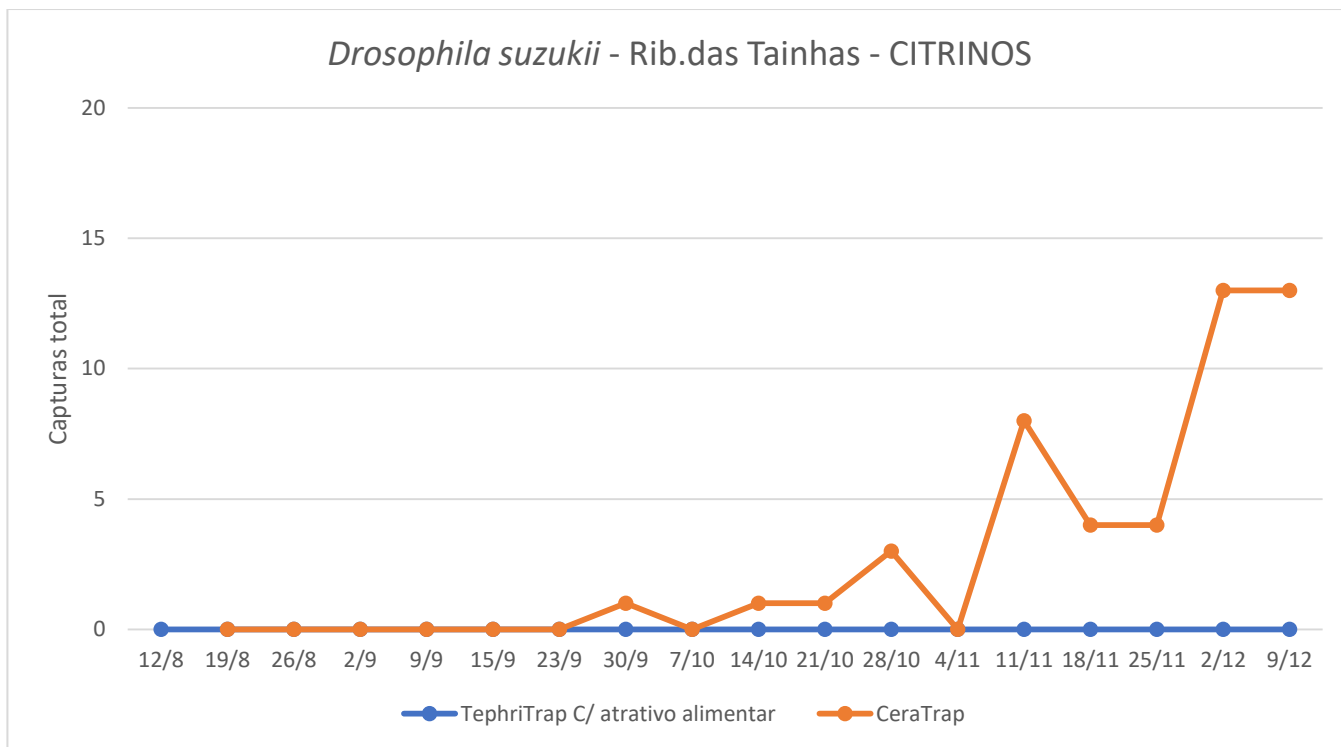

M- Machos; F- Fêmeas

Capelas - CITRINOS									
Dias de leitura	STrap			Garrafa água com vinagre de maçã			Composto de vinagre		
	Total	M	F	Total	M	F	Total	M	F
14/10/21	41	22	19	219	157	62	Colocação armadilha		
21/10/21	77	37	40	130	72	58	87	44	43
28/10/21	0	0	0	155	90	65	171	108	63
04/11/21	72	41	31	114	57	57	92	38	54
11/11/21	117	28	89	168	112	56	164	102	62
18/11/21	46	33	13	218	140	78	163	94	69
25/11/21	142	116	26	422	308	114	23	14	9
02/12/21	73	36	37	168	104	64	163	102	61
09/12/21	302	224	78	178	138	40	152	110	42

M- Machos; F- Fêmeas

Figura 2 - Evolução das capturas de adultos de *Drosophila suzukii* no pomar de citrinos da freguesia das Ribeira das Tainhas, no ano de 2021.

Quadro 2 - Capturas de adultos de *Drosophila suzukii* registadas no pomar de citrinos da freguesia das Ribeira das Tainhas, nas diferentes armadilhas, no ano de 2021.

Ribeira das Tainhas - CITRINOS						
Datas da leitura	CeraTrap			Tephri c/ Atr. alimentar		
	Total	M	F	Total	M	F
14/10/21	1	0	1	0	0	0
21/10/21	1	0	1	0	0	0
28/10/21	3	0	3	0	0	0
04/11/21	0	0	0	0	0	0
11/11/21	8	4	4	0	0	0
18/11/21	4	1	3	0	0	0
25/11/21	4	0	4	0	0	0
02/12/21	13	6,5	6,5	0	0	0
09/12/21	13	6,5	6,5	0	0	0

M- Machos; F- Fêmeas

Ribeira das Tainhas - CITRINOS						
Datas da leitura	Garrafa c/ vinagre maçã			Tephri c/ Atr. alimentar		
	Total	M	F	Total	M	F
14/10/21	57	25	32	Colocação armadilha		
21/10/21	69	36	33			
28/10/21	78	45	33			
04/11/21	1	0	1	92	38	54
11/11/21	89	58	31	0	0	0
18/11/21	46	19	27	44	21	23
25/11/21	92	56	36	46	27	19
02/12/21	78	57,5	20,5	42	28,5	13,5
09/12/21	78	57,5	20,5	42	28,5	13,5