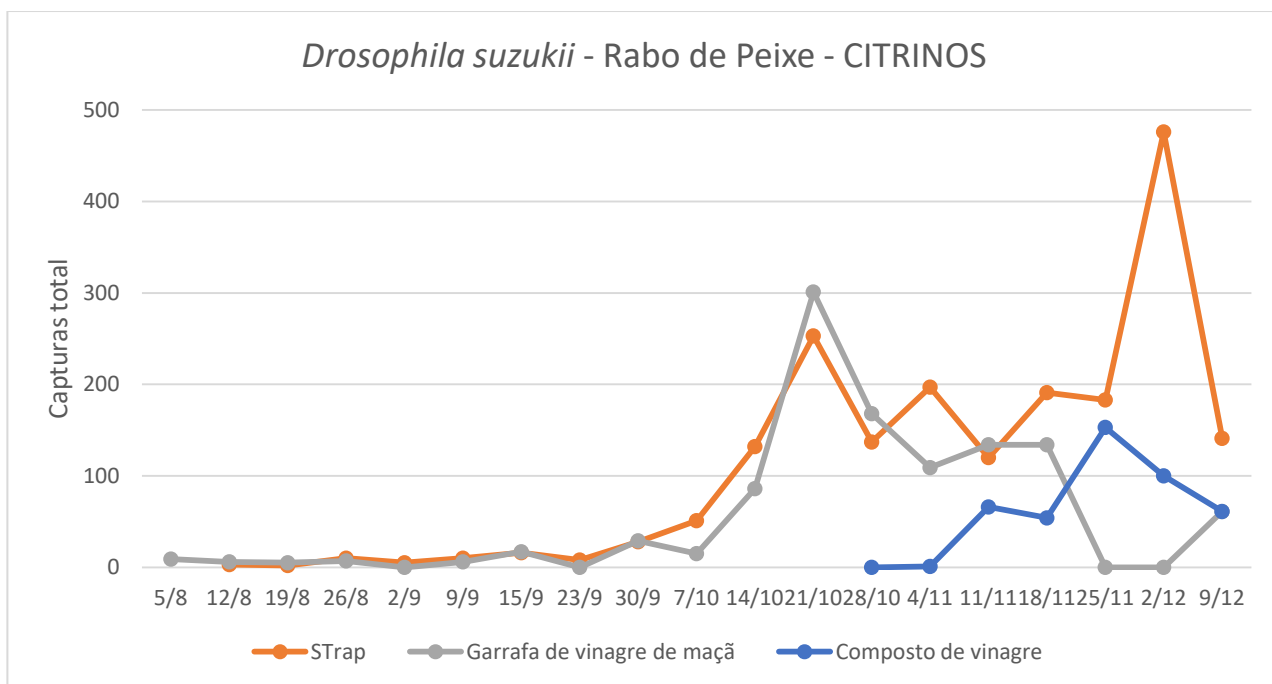

M- Machos; F- Fêmeas

Ribeira das Tainhas - CITRINOS						
Datas da leitura	Garrafa c/ vinagre maçã			Tephri c/ Atr. alimentar		
	Total	M	F	Total	M	F
14/10/21	57	25	32	Colocação armadilha		
21/10/21	69	36	33			
28/10/21	78	45	33			
04/11/21	1	0	1	92	38	54
11/11/21	89	58	31	0	0	0
18/11/21	46	19	27	44	21	23
25/11/21	92	56	36	46	27	19
02/12/21	78	57,5	20,5	42	28,5	13,5
09/12/21	78	57,5	20,5	42	28,5	13,5

M- Machos; F- Fêmeas

Figura 3 - Evolução das capturas de adultos de *Drosophila suzukii* no pomar de citrinos da freguesia de Rabo de Peixe, no ano de 2021.

Quadro 3- Capturas de adultos de *Drosophila suzukii* registadas no pomar de citrinos da freguesia de Rabo de Peixe, no ano de 2021.

Rabo de Peixe - CITRINOS									
Dias de leitura	STrap			Garrafa água com vinagre de maçã			Composto de vinagre		
	Total	M	F	Total	M	F	Total	M	F
14/10/21	132	47	85	86	37	49	Colocação armadilha		
21/10/21	253	117	136	301	157	144			
28/10/21	137	53	84	168	94	74			
04/11/21	197	57	140	109	55	54	1	0	1
11/11/21	120	72	48	134	77	57	66	30	36
18/11/21	191	74	117	134	81	53	54	27	27
25/11/21	183	105	78	-	-	-	153	98	55
02/12/21	476	314	162	-	-	-	100	45	55
09/12/21	141	76	65	61	32	29	61	27	34