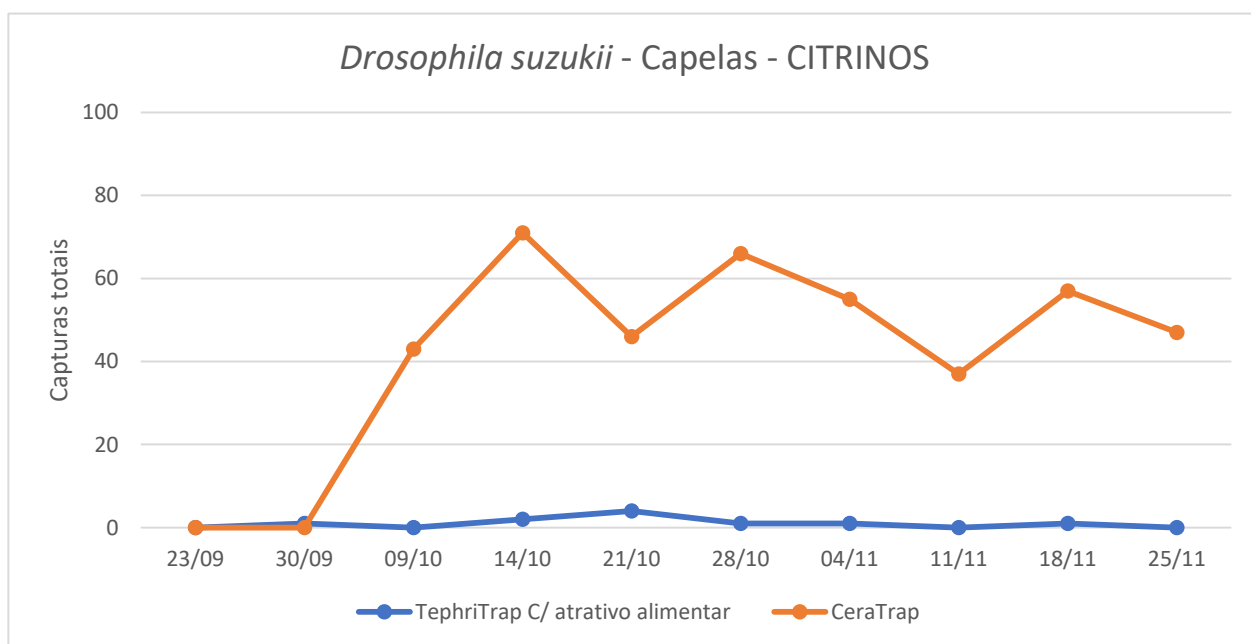

CUARENTAGRI

INFORMAÇÃO FITOSSANITÁRIA Ilha de São Miguel - 02/12/2021

Cultura: Citrinos, Mirtilos, Macieira
Praga: *Drosophila suzukii*/ Mosca-da-asa-manchada

Nesta semana de monitorização, verificou-se um acréscimo das capturas de adultos em especial nas garrafas com vinagre de maçã nas freguesias monitorizadas.

Só em Rabo de Peixe não foi possível recolher o conteúdo da garrafa com vinagre (Fig.3; Quadro 3).

DRAg/DSA - Direção Regional da Agricultura

Direção de Serviços de Agricultura

Figura 1- Evolução das capturas de adultos de *Drosophila suzukii* no pomar de citrinos da freguesia das Capelas, no ano de 2021.

Quadro 1- Capturas de adultos de *Drosophila suzukii* registadas no pomar de citrinos da freguesia das Capelas, nas diferentes armadilhas, no ano de 2021.

Capelas - CITRINOS						
Dias de leitura	CeraTrap			TephriTrap c/ atrativo alimentar		
	Total	M	F	Total	M	F
23/09/21	0	0	0	0	0	0
14/10/21	71	49	22	2	1	1
21/10/21	0	0	0	4	2	2
28/10/21	66	47	19	1	1	0
04/11/21	55	36	19	1	1	0
11/11/21	37	29	8	0	0	0
18/11/21	57	54	3	1	0	1
25/11/21	47	43	4	0	0	0

M- Machos; f- Fêmeas

Capelas - CITRINOS									
Dias de leitura	STrap			Garrafa água com vinagre de maçã			Composto de vinagre		
	Total	M	F	Total	M	F	Total	M	F
23/09/21	19	13	6	22	17	5			
14/10/21	41	22	19	219	157	62	Colocação armadilha		
21/10/21	77	37	40	130	72	58	87	44	43
28/10/21	0	0	0	155	90	65	171	108	63
04/11/21	72	41	31	114	57	57	92	38	54
11/11/21	117	28	89	168	112	56	164	102	62
18/11/21	46	33	13	218	140	78	163	94	69
25/11/21	142	116	26	422	308	114	23	14	9