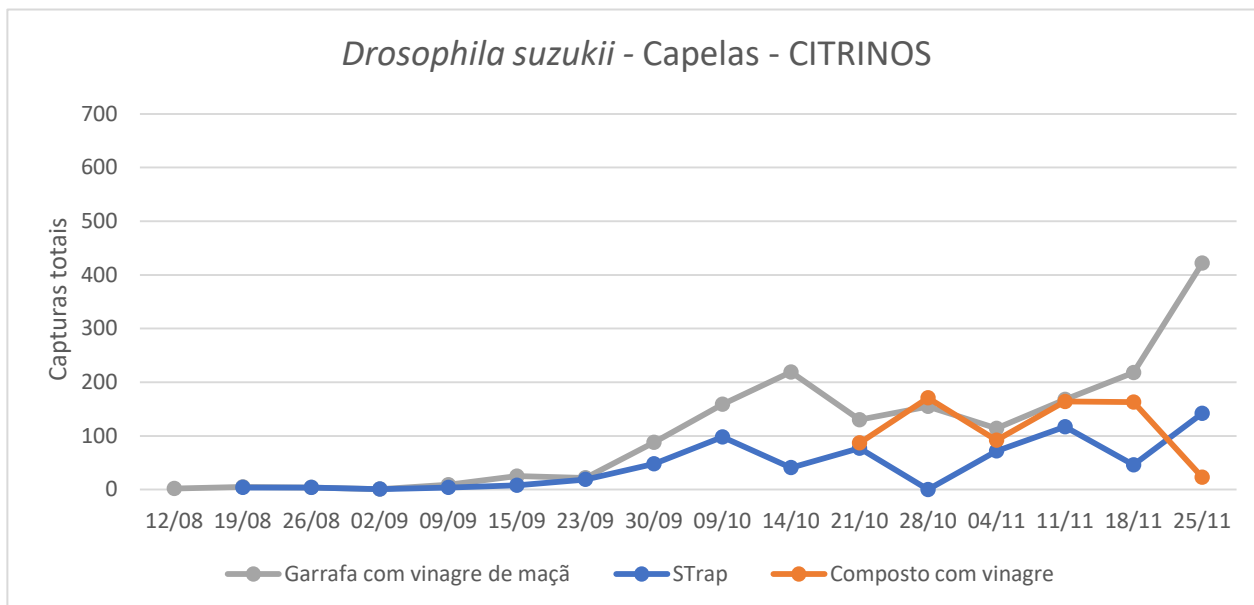

CUARENTAGRI

INFORMAÇÃO FITOSSANITÁRIA Ilha de São Miguel - 02/12/2021

Cultura: Citrinos, Mirtilos, Macieira
Praga: *Drosophila suzukii*/ Mosca-da-asa-manchada

Nesta semana de monitorização, verificou-se um acréscimo das capturas de adultos em especial nas garrafas com vinagre de maçã nas freguesias monitorizadas.

Só em Rabo de Peixe não foi possível recolher o conteúdo da garrafa com vinagre (Fig.3; Quadro 3).

DRAg/DSA - Direção Regional da Agricultura

Direção de Serviços de Agricultura

Figura 1- Evolução das capturas de adultos de *Drosophila suzukii* no pomar de citrinos da freguesia das Capelas, no ano de 2021.

Quadro 1- Capturas de adultos de *Drosophila suzukii* registadas no pomar de citrinos da freguesia das Capelas, nas diferentes armadilhas, no ano de 2021.

Capelas - CITRINOS						
Dias de leitura	CeraTrap			TephriTrap c/ atrativo alimentar		
	Total	M	F	Total	M	F
23/09/21	0	0	0	0	0	0
14/10/21	71	49	22	2	1	1
21/10/21	0	0	0	4	2	2
28/10/21	66	47	19	1	1	0
04/11/21	55	36	19	1	1	0
11/11/21	37	29	8	0	0	0
18/11/21	57	54	3	1	0	1
25/11/21	47	43	4	0	0	0

M- Machos; f- Fêmeas

Capelas - CITRINOS									
Dias de leitura	STrap			Garrafa água com vinagre de maçã			Composto de vinagre		
	Total	M	F	Total	M	F	Total	M	F
23/09/21	19	13	6	22	17	5			
14/10/21	41	22	19	219	157	62	Colocação armadilha		
21/10/21	77	37	40	130	72	58	87	44	43
28/10/21	0	0	0	155	90	65	171	108	63
04/11/21	72	41	31	114	57	57	92	38	54
11/11/21	117	28	89	168	112	56	164	102	62
18/11/21	46	33	13	218	140	78	163	94	69
25/11/21	142	116	26	422	308	114	23	14	9