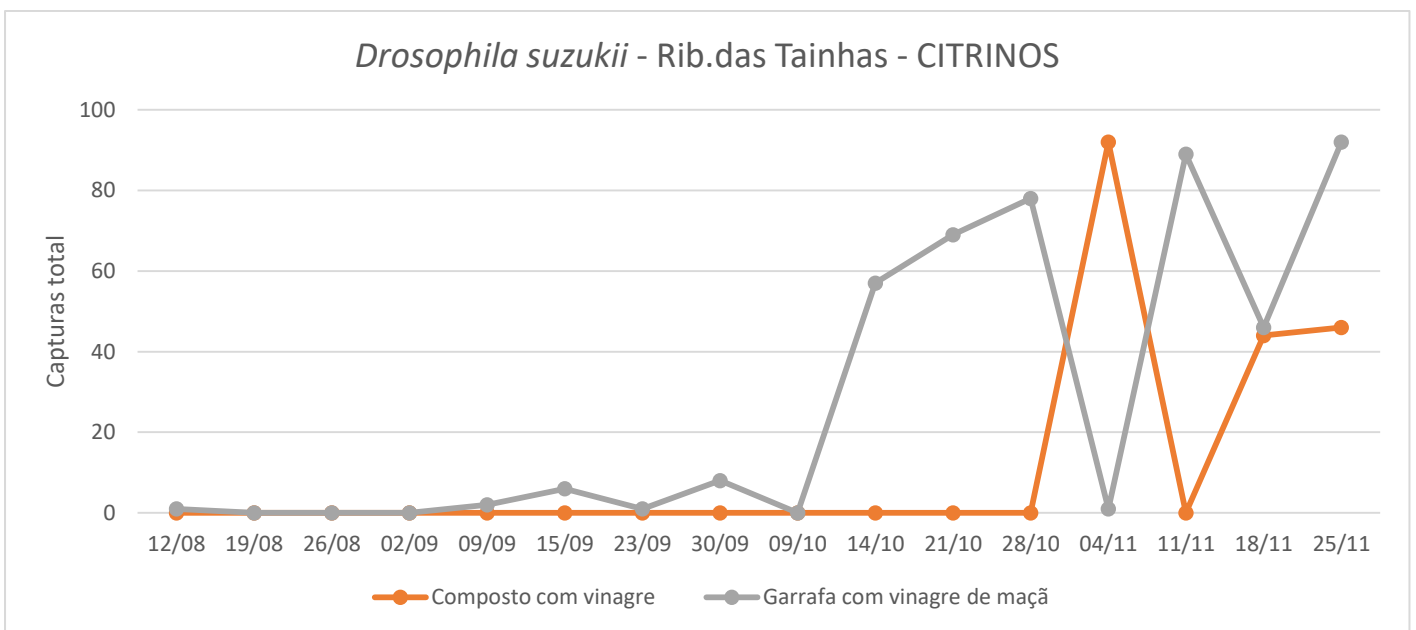

Quadro 1- Capturas de adultos de *Drosophila suzukii* registadas no pomar de citrinos da freguesia das Capelas, nas diferentes armadilhas, no ano de 2021.

Capelas - CITRINOS						
Dias de leitura	CeraTrap			TephriTrap c/ atrativo alimentar		
	Total	M	F	Total	M	F
23/09/21	0	0	0	0	0	0
14/10/21	71	49	22	2	1	1
21/10/21	0	0	0	4	2	2
28/10/21	66	47	19	1	1	0
04/11/21	55	36	19	1	1	0
11/11/21	37	29	8	0	0	0
18/11/21	57	54	3	1	0	1
25/11/21	47	43	4	0	0	0

M- Machos; f- Fêmeas

Capelas - CITRINOS									
Dias de leitura	STrap			Garrafa água com vinagre de maçã			Composto de vinagre		
	Total	M	F	Total	M	F	Total	M	F
23/09/21	19	13	6	22	17	5			
14/10/21	41	22	19	219	157	62	Colocação armadilha		
21/10/21	77	37	40	130	72	58	87	44	43
28/10/21	0	0	0	155	90	65	171	108	63
04/11/21	72	41	31	114	57	57	92	38	54
11/11/21	117	28	89	168	112	56	164	102	62
18/11/21	46	33	13	218	140	78	163	94	69
25/11/21	142	116	26	422	308	114	23	14	9

Figura 2- Evolução das capturas de adultos de *Drosophila suzukii* no pomar de citrinos da freguesia das Ribeira das Tainhas, no ano de 2021.

Quadro 2 e 2a - Capturas de adultos de *Drosophila suzukii* registadas no pomar de citrinos da freguesia das Ribeira das Tainhas, nas diferentes armadilhas, no ano de 2021.