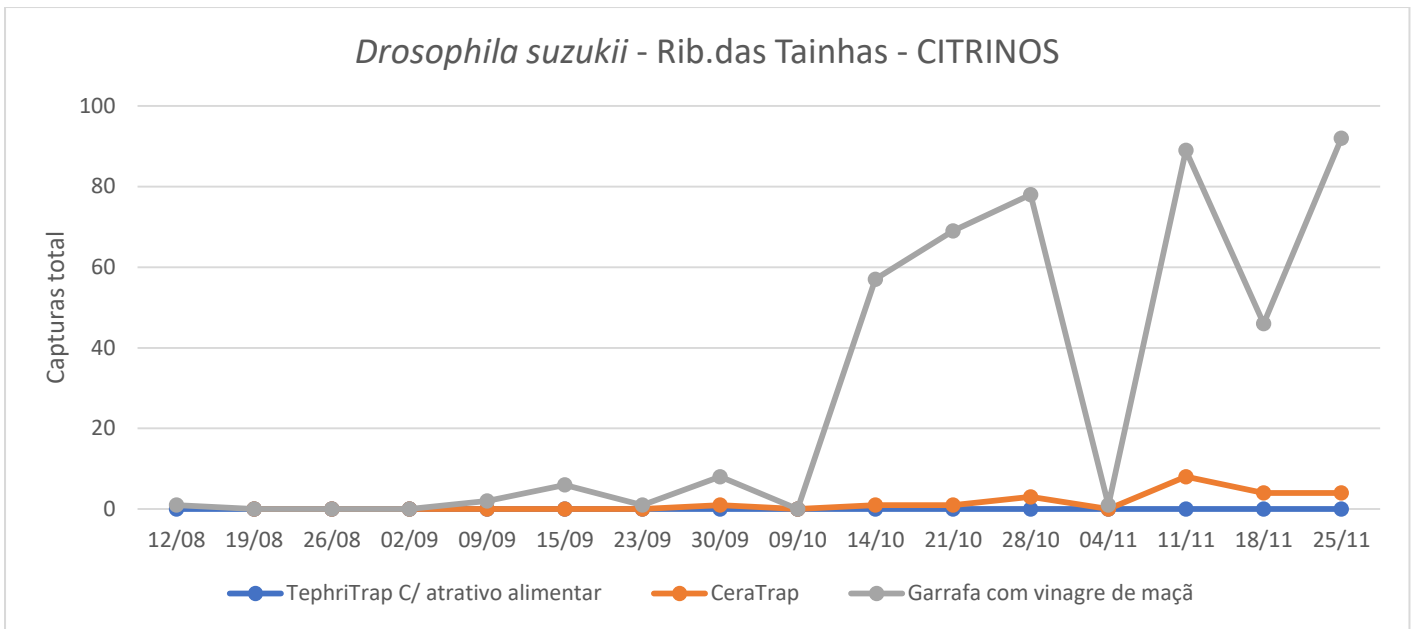

Quadro 1- Capturas de adultos de *Drosophila suzukii* registadas no pomar de citrinos da freguesia das Capelas, nas diferentes armadilhas, no ano de 2021.

Capelas - CITRINOS						
Dias de leitura	CeraTrap			TephriTrap c/ atrativo alimentar		
	Total	M	F	Total	M	F
23/09/21	0	0	0	0	0	0
14/10/21	71	49	22	2	1	1
21/10/21	0	0	0	4	2	2
28/10/21	66	47	19	1	1	0
04/11/21	55	36	19	1	1	0
11/11/21	37	29	8	0	0	0
18/11/21	57	54	3	1	0	1
25/11/21	47	43	4	0	0	0

M- Machos; f- Fêmeas

Capelas - CITRINOS									
Dias de leitura	STrap			Garrafa água com vinagre de maçã			Composto de vinagre		
	Total	M	F	Total	M	F	Total	M	F
23/09/21	19	13	6	22	17	5			
14/10/21	41	22	19	219	157	62	Colocação armadilha		
21/10/21	77	37	40	130	72	58	87	44	43
28/10/21	0	0	0	155	90	65	171	108	63
04/11/21	72	41	31	114	57	57	92	38	54
11/11/21	117	28	89	168	112	56	164	102	62
18/11/21	46	33	13	218	140	78	163	94	69
25/11/21	142	116	26	422	308	114	23	14	9

Figura 2- Evolução das capturas de adultos de *Drosophila suzukii* no pomar de citrinos da freguesia das Ribeira das Tainhas, no ano de 2021.

Quadro 2 e 2a - Capturas de adultos de *Drosophila suzukii* registadas no pomar de citrinos da freguesia das Ribeira das Tainhas, nas diferentes armadilhas, no ano de 2021.