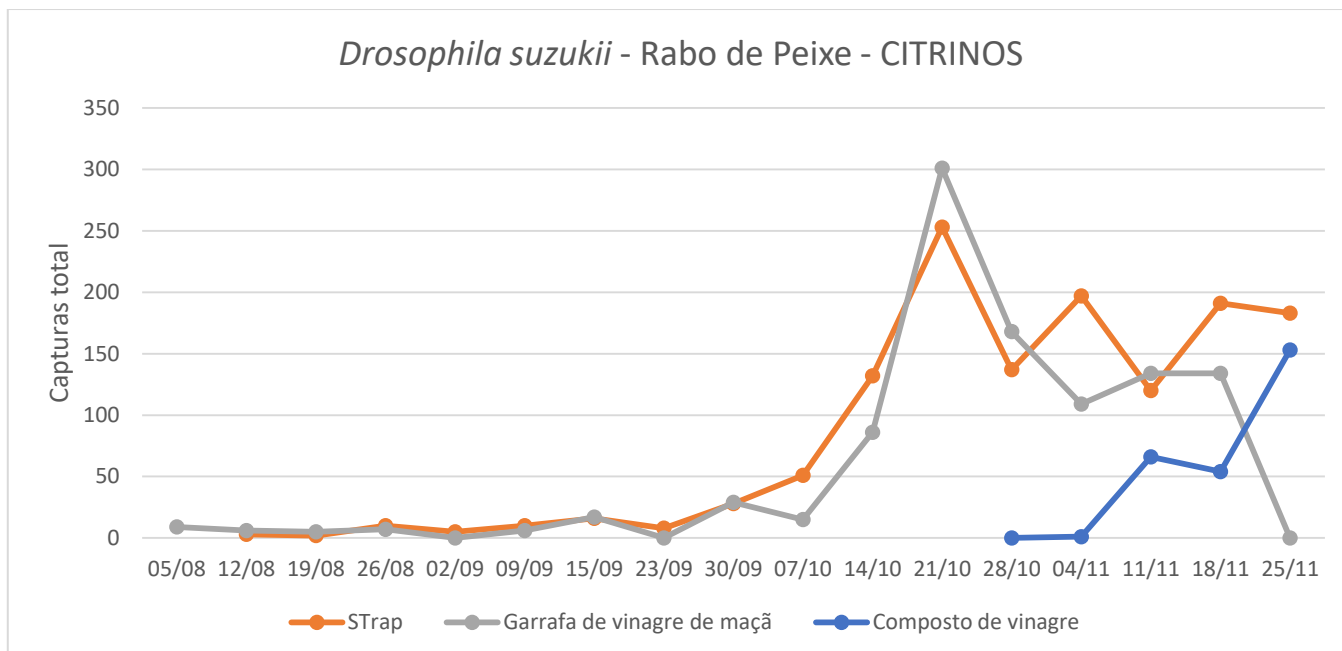

Ribeira das Tainhas - CITRINOS						
Datas da leitura	CeraTrap			Tephri c/ Atr. alimentar		
	Total	M	F	Total	M	F
23/09/21	0	0	0	0	0	0
30/09/21	1	0	1	0	0	0
14/10/21	1	0	1	0	0	0
21/10/21	1	0	1	0	0	0
28/10/21	3	0	3	0	0	0
04/11/21	0	0	0	0	0	0
11/11/21	8	4	4	0	0	0
18/11/21	4	1	3	0	0	0
25/11/21	4	0	4	0	0	0

Ribeira das Tainhas - CITRINOS						
Datas da leitura	Garrafa c/ vinagre maçã			Tephri c/ Atr. alimentar		
	Total	M	F	Total	M	F
23/09/21	1	0	1			
30/09/21	8	0	8			
07/10/21	0	-	-			
14/10/21	57	25	32			
21/10/21	69	36	33			
28/10/21	78	45	33	Colocação armadilha		
04/11/21	1	0	1	92	38	54
11/11/21	89	58	31	0	0	0
18/11/21	46	19	27	44	21	23
25/11/21	92	56	36	46	27	19

Figura 3 - Evolução das capturas de adultos de *Drosophila suzukii* no pomar de citrinos da freguesia de Rabo de Peixe, no ano de 2021.

Quadro 3- Capturas de adultos de *Drosophila suzukii* registadas no pomar de citrinos da freguesia de Rabo de Peixe, no ano de 2021.

Rabo de Peixe - CITRINOS										
Dias de leitura	STrap			Garrafa água com vinagre de maçã			Composto de vinagre			M -
	Total	M	F	Total	M	F	Total	M	F	
23/09/21	8	4	4	0	0	0	Colocação armadilha			
30/09/21	28	15	13	29	8	21				
14/10/21	132	47	85	86	37	49				
21/10/21	253	117	136	301	157	144				
28/10/21	137	53	84	168	94	74	1	0	1	
04/11/21	197	57	140	109	55	54	66	30	36	
11/11/21	120	72	48	134	77	57	54	27	27	
18/11/21	191	74	117	134	81	53	153	98	55	
25/11/21	183	105	78	-	-	-				