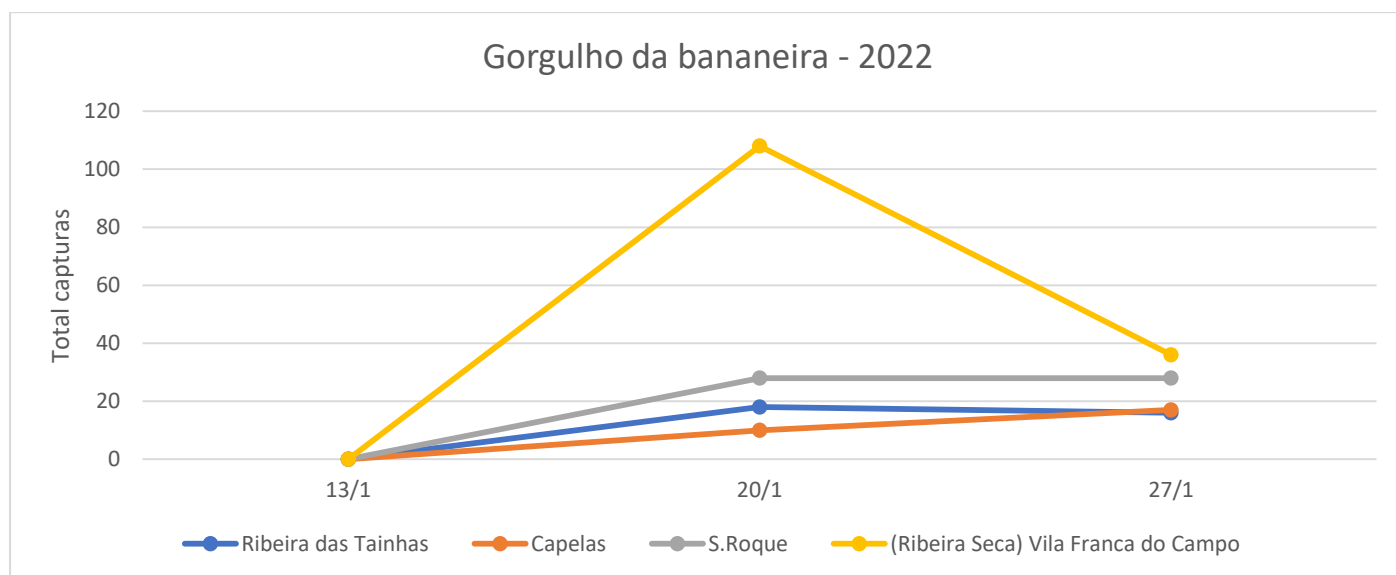

CUARENTAGRI

INFORMAÇÃO FITOSSANITÁRIA Ilha São Miguel – 03/02/2022

Cultura: Bananeira

**Praga: Gorgulho da bananeira/
*Cosmopolites sordidus***

Desde o início do ano 2022, no dia 13 de janeiro foram colocadas novamente as armadilhas cosmotrack com o atrativo cosmoplus e desde o primeiro dia de monitorização verificaram-se capturas em todas as freguesias monitorizadas (Fig. 1 e 2; Quadro 1 e 2). As **maiores capturas** de adultos registaram-se no período estudado nas parcelas da **Ribeira Seca (Vila Franca do Campo)** e de **Rabo de Peixe**.

**DRAg/DSA - Direção Regional da Agricultura
Direção de Serviços de Agricultura**

Figura 1 - Evolução das capturas de adultos de *Cosmopolites sordidus* nas bananeiras, das diferentes parcelas monitorizadas, na Ilha de São Miguel, no ano de 2022.

Quadro 1 - Capturas de adultos do gorgulho da bananeira registadas em pomares de bananeiras, de quatro freguesias monitorizadas da Ilha de São Miguel, no ano de 2022.

Datas de leitura	Ribeira das Tainhas				Capelas				Ribeira Seca (Vila Franca do Campo)				São Roque			
	Arm 1	Arm 2	Arm 3	Total	Arm 1	Arm 2	Arm 3	Total	Arm 1	Arm 2	Arm 3	Total	Arm 1	Arm 2	Arm 3	Total
13/1	Colocação armadilhas															
20/1	8	6	4	18	6	2	2	10	24	60	24	108	7	13	8	28
27/1	6	7	3	16	12	4	1	17	14	18	4	36	10	16	2	28

Figura 2 - Evolução das capturas de adultos de *Cosmopolites sordidus* no pomar de bananeira na freguesia de Rabo de Peixe, no ano de 2022.

Quadro 2 - Capturas de adultos do gorgulho da bananeira registadas no pomar de bananeiras da freguesia de Rabo de Peixe, na Ilha de São Miguel, no ano de 2022.