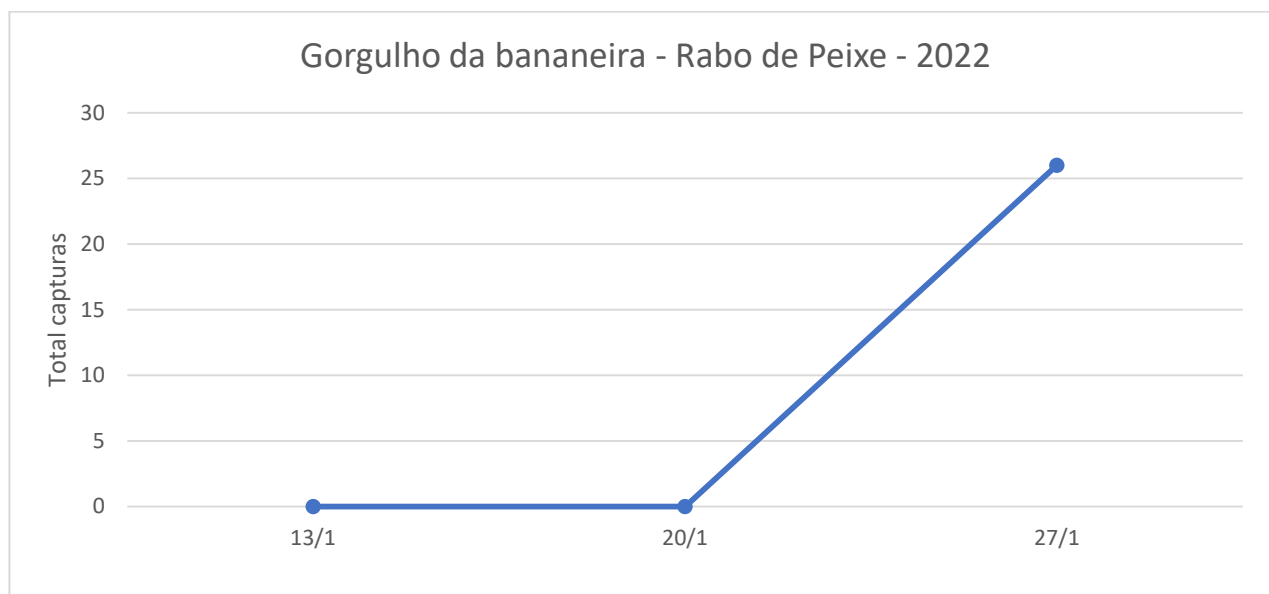

CUARENTAGRI

INFORMAÇÃO FITOSSANITÁRIA Ilha São Miguel – 03/02/2022

Cultura: Bananeira

**Praga: Gorgulho da bananeira/
*Cosmopolites sordidus***

Desde o início do ano 2022, no dia 13 de janeiro foram colocadas novamente as armadilhas cosmotrack com o atrativo cosmoplus e desde o primeiro dia de monitorização verificaram-se capturas em todas as freguesias monitorizadas (Fig. 1 e 2; Quadro 1 e 2). As **maiores capturas** de adultos registaram-se no período estudado nas parcelas da **Ribeira Seca (Vila Franca do Campo)** e de **Rabo de Peixe**.

Quadro 1 - Capturas de adultos do gorgulho da bananeira registadas em pomares de bananeiras, de quatro freguesias monitorizadas da Ilha de São Miguel, no ano de 2022.

Datas de leitura	Ribeira das Tainhas				Capelas				Ribeira Seca (Vila Franca do Campo)				São Roque			
	Arm 1	Arm 2	Arm 3	Total	Arm 1	Arm 2	Arm 3	Total	Arm 1	Arm 2	Arm 3	Total	Arm 1	Arm 2	Arm 3	Total
13/1	Colocação armadilhas															
20/1	8	6	4	18	6	2	2	10	24	60	24	108	7	13	8	28
27/1	6	7	3	16	12	4	1	17	14	18	4	36	10	16	2	28

Figura 2 - Evolução das capturas de adultos de *Cosmopolites sordidus* no pomar de bananeira na freguesia de Rabo de Peixe, no ano de 2022.

Quadro 2 - Capturas de adultos do gorgulho da bananeira registadas no pomar de bananeiras da freguesia de Rabo de Peixe, na Ilha de São Miguel, no ano de 2022.