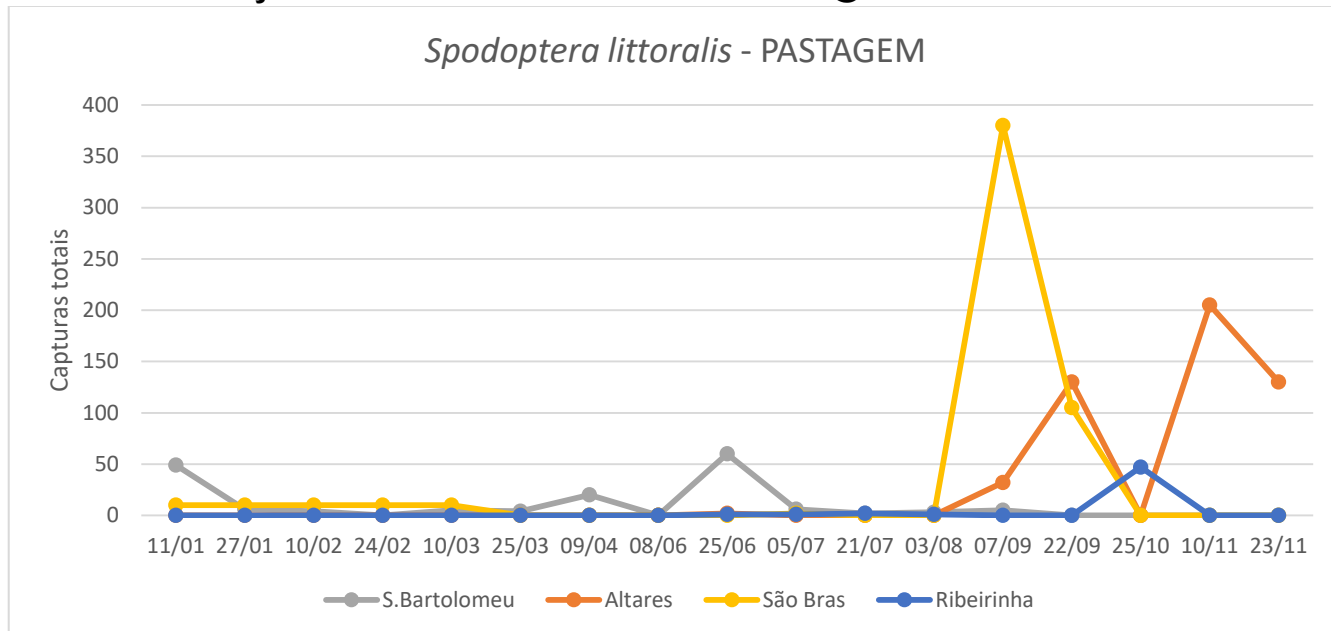

CUARENTAGRI

INFORMAÇÃO FITOSSANITÁRIA Ilha Terceira - 23/11/2021

Praga: *Spodoptera littoralis*/ nóctua da pastagem

Nesta última semana de monitorização, registraram-se capturas só na parcela dos Altares.

A armadilha Funil com feromona sexual específica foi usada na monitorização desta praga.

SDAT - Serviços de Desenvolvimento Agrário da Terceira

Figura 1 - Evolução das capturas de adultos de *S. littoralis* na parcela com pastagem nas freguesias de Ribeirinha e São Brás, no ano 2021.

Quadro 1 - Capturas de adultos de *S. littoralis* na parcela com pastagem nas freguesias Altares, São Bartolomeu, Ribeirinha e São Brás, no ano 2021.

<i>Spodoptera littoralis</i>				
	S.Bartolomeu	Altares	São Bras	Ribeirinha
Dias das leituras	Arm. Funil	Arm. Funil	Arm. Funil	Arm. Funil
07/09/21	5	32	380	0
22/09/21	0	130	105	0
25/10/21	0	imp. Contar	imp. Contar	47
10/11/21	Arm. Destruída	205	imp.cont	0
23/11/21	0	130	0	0