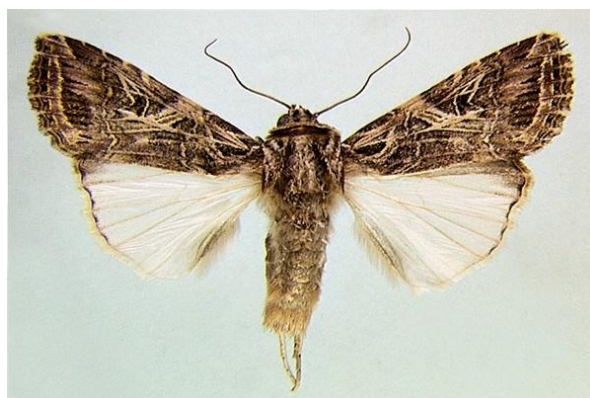

CUARENTAGRI

INFORMAÇÃO FITOSSANITÁRIA Ilha Terceira - 23/11/2021

Praga: *Spodoptera littoralis*/ nóctua da pastagem

Nesta última semana de monitorização, registraram-se capturas só na parcela dos Altares.

A armadilha Funil com feromona sexual específica foi usada na monitorização desta praga.

SDAT - Serviços de Desenvolvimento Agrário da Terceira

Figura 1 - Evolução das capturas de adultos de *S. littoralis* na parcela com pastagem nas freguesias de Ribeirinha e São Brás, no ano 2021.

Quadro 1 - Capturas de adultos de *S. littoralis* na parcela com pastagem nas freguesias Altares, São Bartolomeu, Ribeirinha e São Brás, no ano 2021.

<i>Spodoptera littoralis</i>				
	S.Bartolomeu	Altares	São Bras	Ribeirinha
Dias das leituras	Arm. Funil	Arm. Funil	Arm. Funil	Arm. Funil
07/09/21	5	32	380	0
22/09/21	0	130	105	0
25/10/21	0	imp. Contar	imp. Contar	47
10/11/21	Arm. Destruída	205	imp.cont	0
23/11/21	0	130	0	0