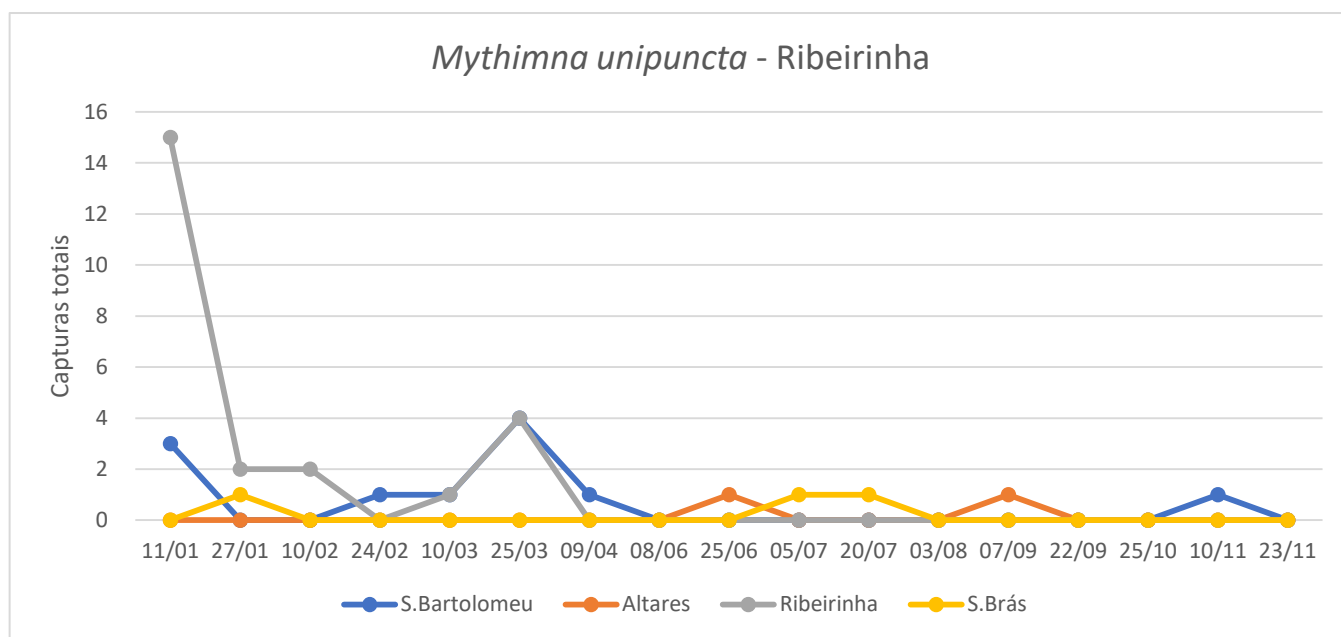

CUARENTAGRI

INFORMAÇÃO FITOSSANITÁRIA Ilha Terceira - 23/11/2021

Cultura: Milho/pastagem
Praga: *Mythimna unipuncta* /
Lagarta da pastagem

Registou-se apenas uma captura de 1 adulto da lagarta da pastagem em São Bartolomeu na última semana de monitorização (Fig. 1; Quadro 1).

As Armadilhas Funil com feromona sexual específica foram usadas na monitorização desta praga.

DSA - Direção dos Serviços Agrícolas

SDAT - Serviços de Desenvolvimento Agrário da Terceira

Figura 1 – Evolução das capturas de adultos de *M. unipuncta* nas parcelas de pastagem monitorizadas, no ano 2021.

Quadro 1- Capturas de adultos de *M. unipuncta* registadas nas parcelas de pastagem dos Altares, Ribeirinha e São Bartolomeu, no ano 2021.

| <i>Mythimna unipuncta</i> | | | | |
|----------------------------------|----------------------------|------------------------|------------------------|------------------------|
| | S. Bartolomeu | Altares | S. Brás | Ribeirinha |
| Dias das leituras | Armadilha Funil | Armadilha Funil | Armadilha Funil | Armadilha Funil |
| 08/06/21 | Colocação armadilha | | | |
| 25/06/21 | 0 | 1 | 0 | 0 |
| 05/07/21 | 0 | 0 | 1 | 0 |
| 20/07/21 | 0 | 0 | 1 | 0 |
| 03/08/21 | 0 | 0 | 0 | 0 |
| 07/09/21 | 0 | 1 | 0 | 0 |
| 22/09/21 | 0 | 0 | 0 | 0 |
| 25/10/21 | 0 | 0 | 0 | 0 |
| 10/11/21 | 1 | 0 | 0 | 0 |
| 23/11/21 | 1 | 0 | 0 | 0 |