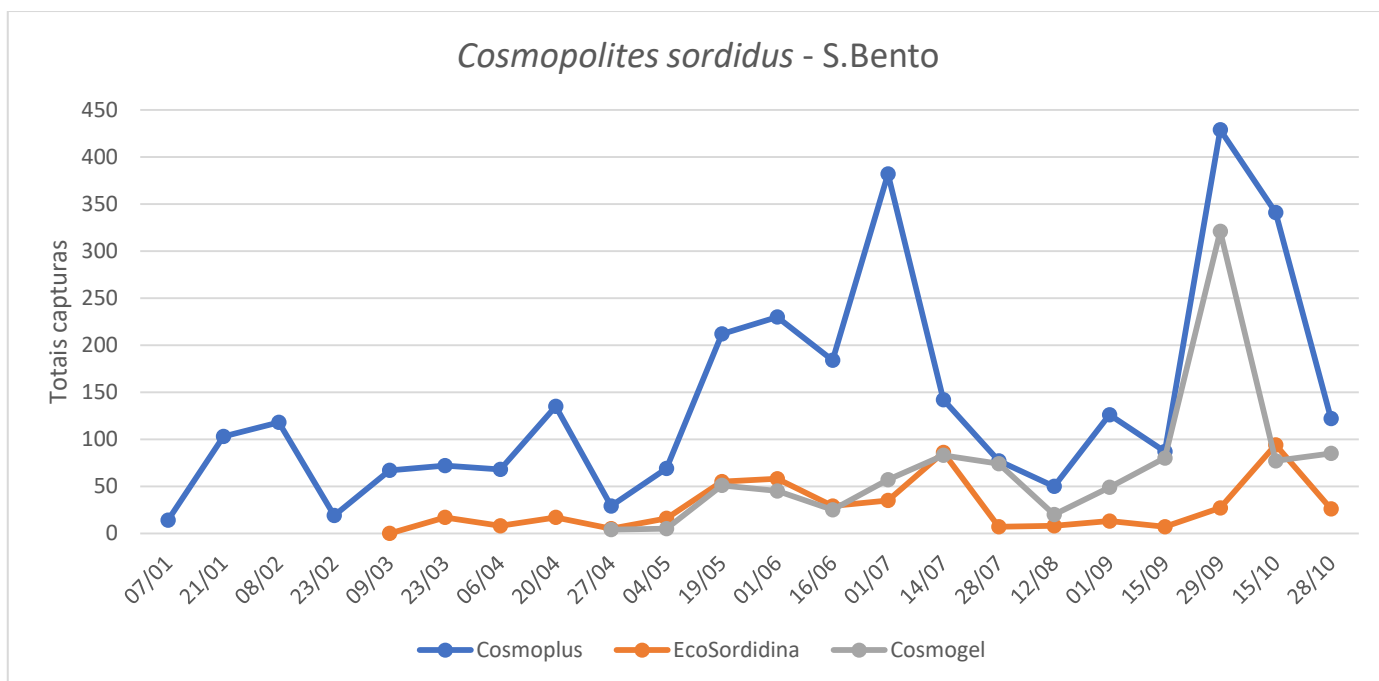

SDAT - Serviços de Desenvolvimento Agrário da Terceira e UNIVERSIDADE DOS AÇORES

Figura 2 - Evolução das capturas de adultos de *C. sordidus* no pomar de bananeiras na freguesia de São Pedro e São Bento, no ano 2021.