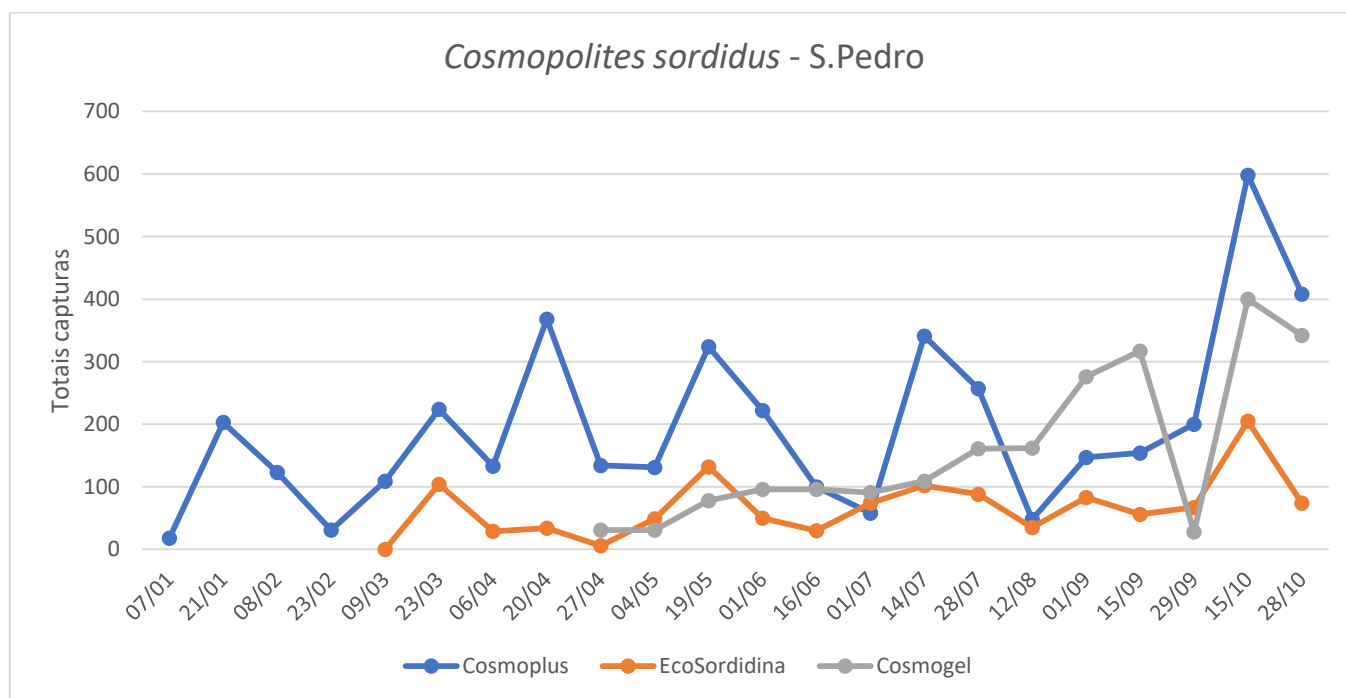

Porto Judeu - Arm. Cosmotrap c/ atrativo Cosmoplus				
Datas de leitura	1ª Arm	2ª Arm	3ª Arm	Total
25/08/21	2	22	3	27
08/09/21	3	24	19	46
22/09/21	3	17	24	44
29/09/21	25	56	52	133
13/10/21	110	95	38	243
26/10/21	85	86	35	206

SDAT - Serviços de Desenvolvimento Agrário da Terceira e UNIVERSIDADE DOS AÇORES