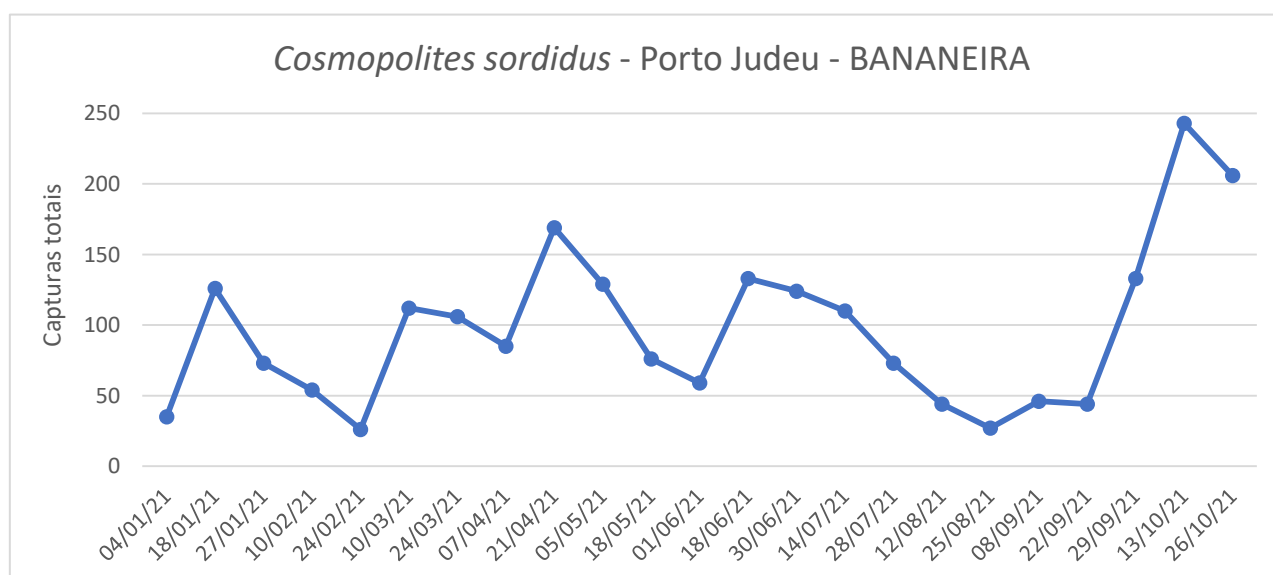

No ensaio de diferentes armadilhas e atrativos instalado nas freguesias de São Bento e São Pedro (Fig. 2 e 3; Quadro 2-4) observa-se um acréscimo em São Pedro e na armadilha com o atrativo Cosmogel em São Bento.

Cultura: BANANEIRA FRUTER / FRUTERCOOP

Figura 1- Evolução das capturas de adultos de *C. sordidus* no pomar de bananeira, da freguesia de Porto Judeu, no ano 2021.

Quadro 1 - Capturas de adultos de *C. sordidus* registadas no pomar de bananeira, da freguesia de Porto Judeu, no ano 2021.

Porto Judeu - Arm. Cosmotrap c/ atrativo Cosmoplus				
Datas de leitura	1ª Arm	2ª Arm	3ª Arm	Total
25/08/21	2	22	3	27
08/09/21	3	24	19	46
22/09/21	3	17	24	44
29/09/21	25	56	52	133
13/10/21	110	95	38	243
26/10/21	85	86	35	206