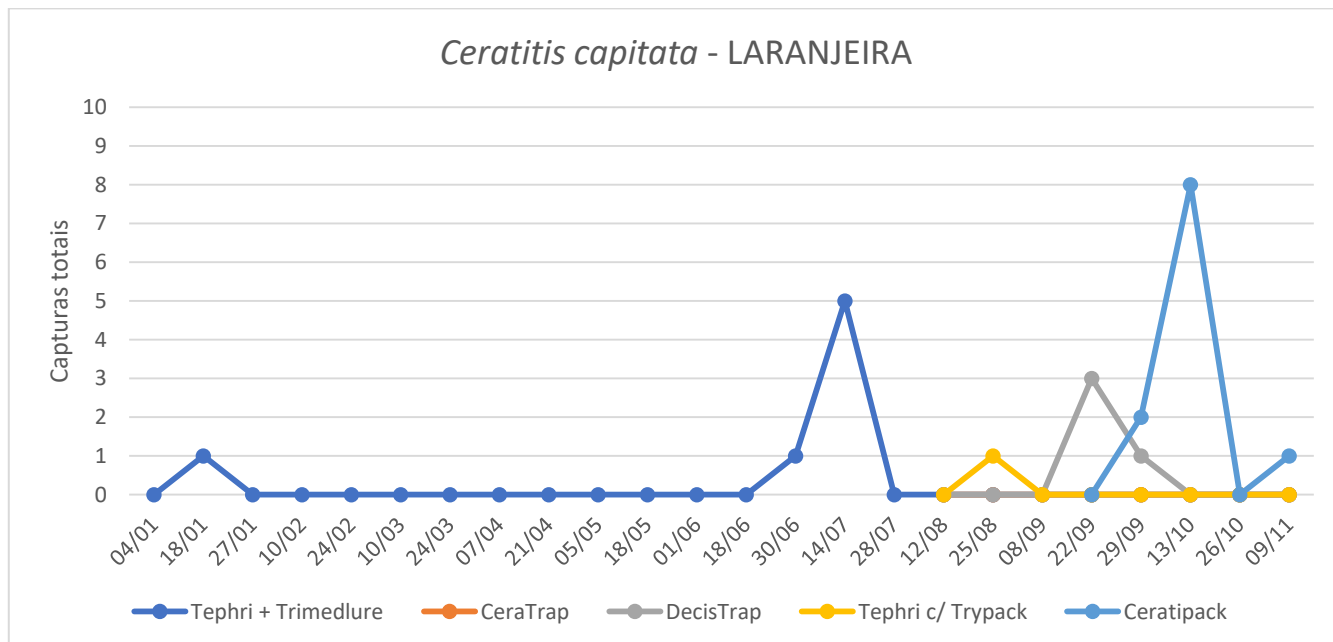

CUARENTAGRI

INFORMAÇÃO FITOSSANITÁRIA Ilha Terceira - 24/11/2021

Praga: *Ceratitis capitata* / Mosca do Mediterrâneo

Nesta semana de monitorização verifica-se um decréscimo das capturas nas freguesias de Biscoitos e São Bento, onde continuam elevadas (46 adultos), não se registando capturas em S. Sebastião (Fig.1 a 3) (Quadros 1 a 3).

FRUTER / FRUTERCOOP

Figura 1 - Evolução das capturas de adultos de *C. capitata* na parcela de laranjeira na freguesia de São Sebastião, em 2021.

Quadro 1 - Capturas de adultos de *C. capitata* registadas no pomar de laranjeira da freguesia de Sebastião, em 2021.

São Sebastião - CITRINOS															
Data da leitura	Tephri c/ Trimedlure			CeraTrap			DecisTrap			Tephri c/Trypack			Ceratipack + Ceratiprotect		
	T	M	F	T	M	F	T	M	F	T	M	F	T	M	F
29/09/21	0	0	0	0	0	0	1	0	1	0	0	0	2	0	2
13/10/21	0	0	0	0	0	0	0	0	0	0	0	0	8	1	7
26/10/21	0	0	0	0	0	0	0	0	0	0	0	0	0	0	0
09/11/21	0	0	0	0	0	0	0	0	0	0	0	0	1	0	1
22/11/21	0	0	0	0	0	0	0	0	0	0	0	0	0	0	0

Quadro 2 - Capturas de adultos de *C. capitata* registadas na parcela de citrinos da Vinha Brava na freguesia de Conceição, em 2021

Vinha Brava - Citrinos												
Dias de leitura	Tephri c/Trimedlure			Tephri c/Trimedlure			DecisTrap			Caratipack + ceratiprotect		
	Total	M	F	Total	M	F	Total	M	F	Total	M	F
07/06/21	Colocação armadilha			Colocação armadilha								
05/07/21	0	0	0	0	0	0						
21/07/21	0	0	0	0	0	0						
03/08/21	0	0	0	0	0	0						
07/09/21	0	0	0	0	0	0						
22/09/21	0	0	0	1	0	1	Colocação armadilha			Colocação armadilha		
25/10/21	0	0	0	0	0	0	52			46		
10/11/21	0	0	0	0	0	0	13			5	2	3
24/11/21	0	0	0	0	0	0	4			2		