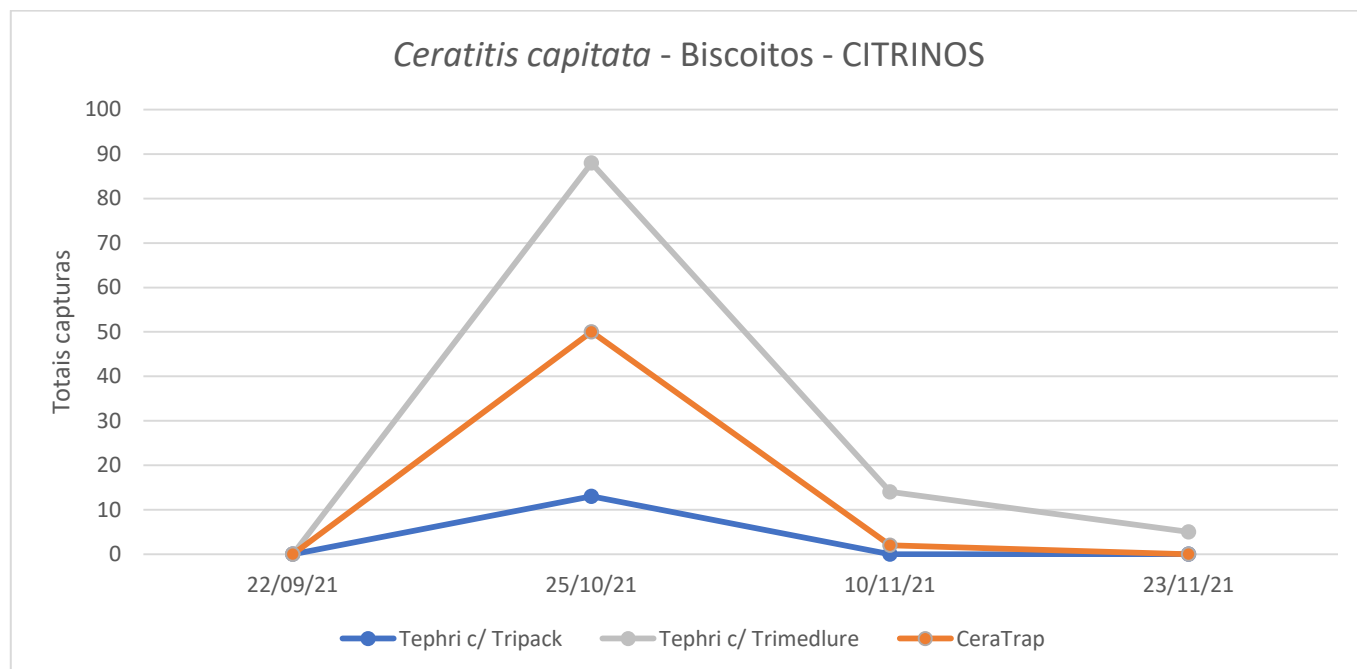

São Sebastião - CITRINOS															
Data da leitura	Tephri c/ Trimedlure			CeraTrap			DecisTrap			Tephri c/Trypack			Ceratipack + Ceratiprotect		
	T	M	F	T	M	F	T	M	F	T	M	F	T	M	F
29/09/21	0	0	0	0	0	0	1	0	1	0	0	0	2	0	2
13/10/21	0	0	0	0	0	0	0	0	0	0	0	0	8	1	7
26/10/21	0	0	0	0	0	0	0	0	0	0	0	0	0	0	0
09/11/21	0	0	0	0	0	0	0	0	0	0	0	0	1	0	1
22/11/21	0	0	0	0	0	0	0	0	0	0	0	0	0	0	0

DSA - Direção dos Serviços Agrícolas SDAT - Serviços de Desenvolvimento Agrário da Terceira

Figura 2 - Capturas de adultos de *C. capitata* registadas na parcela de citrinos da Vinha Brava na freguesia de Conceição, em 2021

Quadro 2 - Capturas de adultos de *C. capitata* registadas na parcela de citrinos da Vinha Brava na freguesia de Conceição, em 2021

Vinha Brava - Citrinos												
Dias de leitura	Tephri c/Trimedlure			Tephri c/Trimedlure			DecisTrap			Caratipack + ceratiprotect		
	Total	M	F	Total	M	F	Total	M	F	Total	M	F
07/06/21	Colocação armadilha			Colocação armadilha								
05/07/21	0	0	0	0	0	0						
21/07/21	0	0	0	0	0	0						
03/08/21	0	0	0	0	0	0						
07/09/21	0	0	0	0	0	0						
22/09/21	0	0	0	1	0	1	Colocação armadilha			Colocação armadilha		
25/10/21	0	0	0	0	0	0	52			46		
10/11/21	0	0	0	0	0	0	13			5	2	3
24/11/21	0	0	0	0	0	0	4			2		

Figuras 3 A e 3 B - Evolução das capturas de adultos de *C. capitata* nas parcelas de citrinos em São Bento e Biscoitos, em 2021.

Quadro 3A - Capturas de adultos de *C. capitata* registadas nas parcelas de citrinos em São Bento e Biscoitos, em 2021, em 2021.