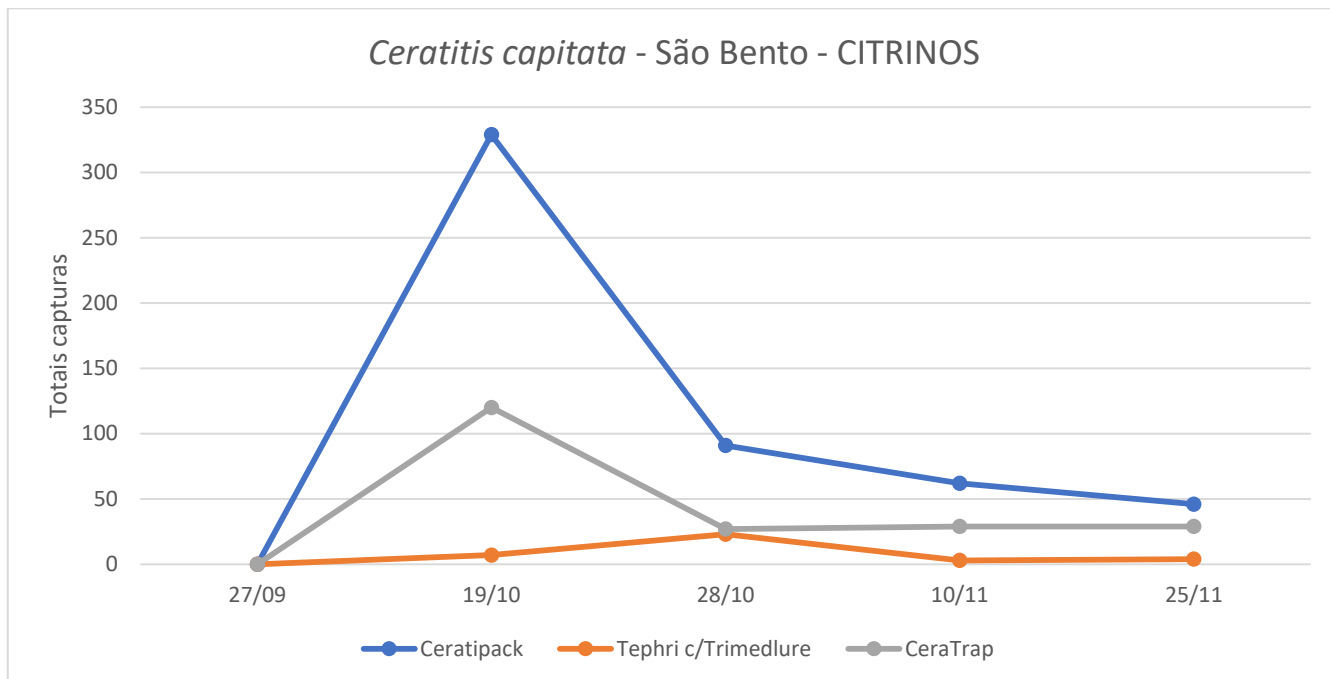

São Sebastião - CITRINOS															
Data da leitura	Tephri c/ Trimedlure			CeraTrap			DecisTrap			Tephri c/Trypack			Ceratipack + Ceratiprotect		
	T	M	F	T	M	F	T	M	F	T	M	F	T	M	F
29/09/21	0	0	0	0	0	0	1	0	1	0	0	0	2	0	2
13/10/21	0	0	0	0	0	0	0	0	0	0	0	0	8	1	7
26/10/21	0	0	0	0	0	0	0	0	0	0	0	0	0	0	0
09/11/21	0	0	0	0	0	0	0	0	0	0	0	0	1	0	1
22/11/21	0	0	0	0	0	0	0	0	0	0	0	0	0	0	0

DSA - Direção dos Serviços Agrícolas SDAT - Serviços de Desenvolvimento Agrário da Terceira

Figura 2 - Capturas de adultos de *C. capitata* registadas na parcela de citrinos da Vinha Brava na freguesia de Conceição, em 2021

Quadro 2 - Capturas de adultos de *C. capitata* registadas na parcela de citrinos da Vinha Brava na freguesia de Conceição, em 2021

Vinha Brava - Citrinos												
Dias de leitura	Tephri c/Trimedlure			Tephri c/Trimedlure			DecisTrap			Caratipack + ceratiprotect		
	Total	M	F	Total	M	F	Total	M	F	Total	M	F
07/06/21	Colocação armadilha			Colocação armadilha								
05/07/21	0	0	0	0	0	0						
21/07/21	0	0	0	0	0	0						
03/08/21	0	0	0	0	0	0						
07/09/21	0	0	0	0	0	0						
22/09/21	0	0	0	1	0	1	Colocação armadilha			Colocação armadilha		
25/10/21	0	0	0	0	0	0	52			46		
10/11/21	0	0	0	0	0	0	13			5	2	3
24/11/21	0	0	0	0	0	0	4			2		

Figuras 3 A e 3 B - Evolução das capturas de adultos de *C. capitata* nas parcelas de citrinos em São Bento e Biscoitos, em 2021.

Quadro 3A - Capturas de adultos de *C. capitata* registadas nas parcelas de citrinos em São Bento e Biscoitos, em 2021, em 2021.