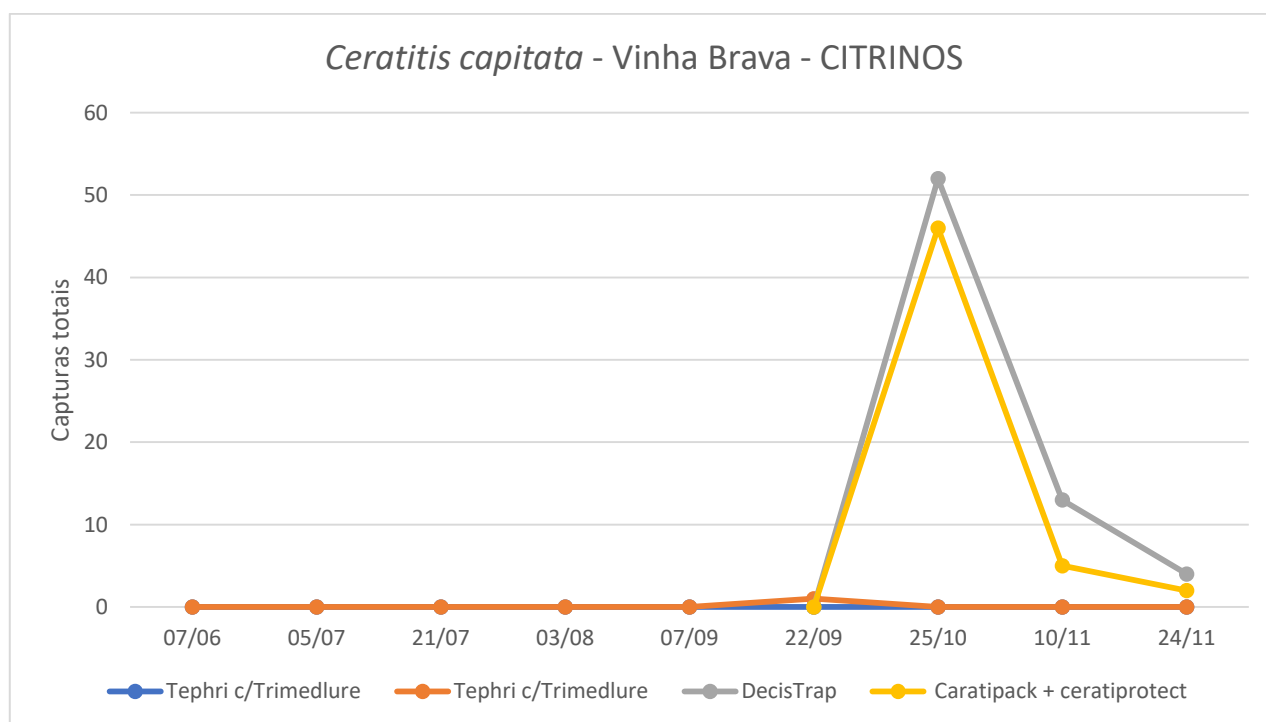

DSA - Direção dos Serviços Agrícolas SDAT - Serviços de Desenvolvimento Agrário da Terceira

Figura 2 - Capturas de adultos de *C. capitata* registadas na parcela de citrinos da Vinha Brava na freguesia de Conceição, em 2021

Quadro 2 - Capturas de adultos de *C. capitata* registadas na parcela de citrinos da Vinha Brava na freguesia de Conceição, em 2021

Vinha Brava - Citrinos												
Dias de leitura	Tephri c/Trimedlure			Tephri c/Trimedlure			DecisTrap			Caratipack + ceratiprotect		
	Total	M	F	Total	M	F	Total	M	F	Total	M	F
07/06/21	Colocação armadilha			Colocação armadilha								
05/07/21	0	0	0	0	0	0						
21/07/21	0	0	0	0	0	0						
03/08/21	0	0	0	0	0	0						
07/09/21	0	0	0	0	0	0						
22/09/21	0	0	0	1	0	1	Colocação armadilha			Colocação armadilha		
25/10/21	0	0	0	0	0	0	52			46		
10/11/21	0	0	0	0	0	0	13			5	2	3
24/11/21	0	0	0	0	0	0	4			2		

Figuras 3 A e 3 B - Evolução das capturas de adultos de *C. capitata* nas parcelas de citrinos em São Bento e Biscoitos, em 2021.

Quadro 3A - Capturas de adultos de *C. capitata* registadas nas parcelas de citrinos em São Bento e Biscoitos, em 2021, em 2021.