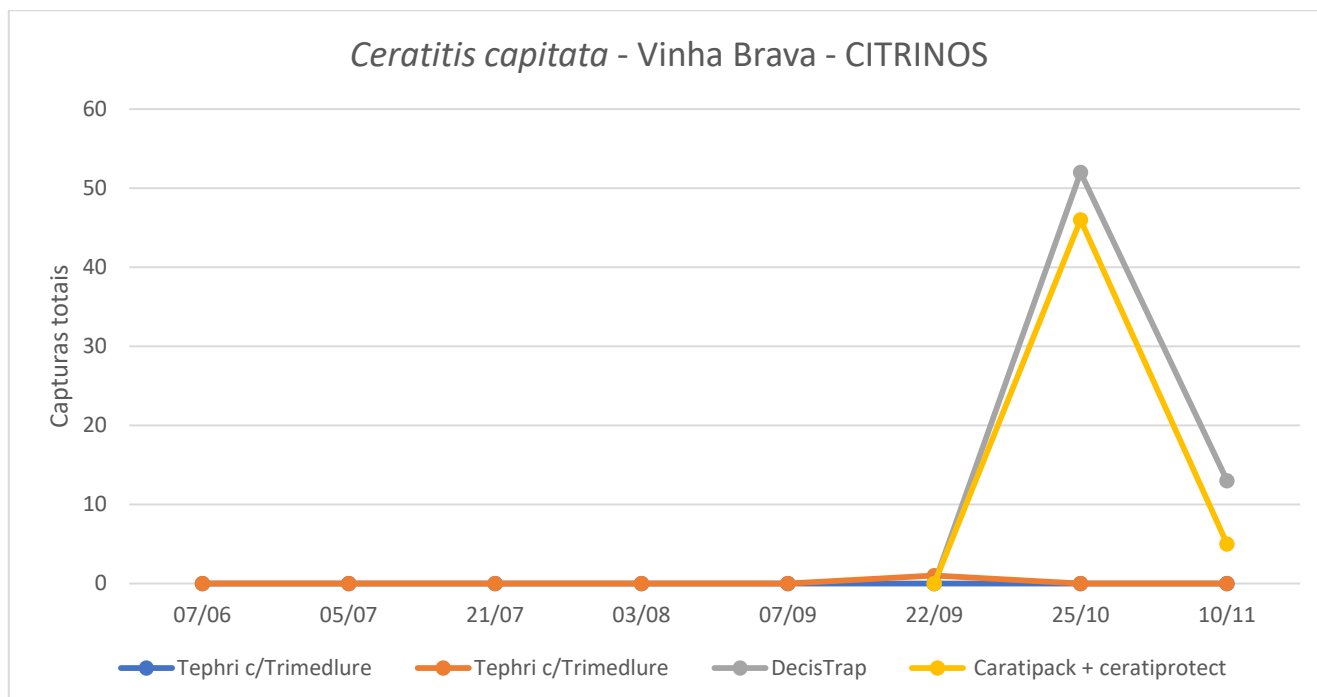

São Sebastião - CITRINOS															
Data da leitura	Tephri c/ Trimedlure			CeraTrap			DecisTrap			Tephri c/Trypack			Ceratipack + Ceratiprotect		
	T	M	F	T	M	F	T	M	F	T	M	F	T	M	F
22/09/21	0	0	0	0	0	0	3	0	3	0	0	0	Colocação armadilha		
29/09/21	0	0	0	0	0	0	1	0	1	0	0	0	2	0	2
13/10/21	0	0	0	0	0	0	0	0	0	0	0	0	8	1	7
26/10/21	0	0	0	0	0	0	0	0	0	0	0	0	0	0	0
09/11/21	0	0	0	0	0	0	0	0	0	0	0	0	1	0	1

Cultura: Macieira

Figura 2 - Evolução das capturas de adultos de *C. capitata* em 2 parcelas de macieira na freguesia de Biscoitos, em 2021.

Quadro 2 - Capturas de adultos de *C. capitata* registadas no pomar de macieira da freguesia de Biscoitos, no 2021.

C. do Caldeiro (Biscoitos) - MACIEIRA												
Data da leitura	Tephri c/ Trimedlure			CeraTrap			DecisTrap			Tephri c/ Trypack		
	T	M	F	T	M	F	T	M	F	T	M	F
02/09/21	0	0	0	1	0	1	19	9	10	1	0	1
15/09/21	0	0	0	2	0	2	9	3	6	1	0	1
30/09/21	2	0	2	0	0	0	3	0	3	1	0	1
13/09/21	0	0	0	0	0	0	5	2	3	0	0	0
26/10/21	0	0	0	0	0	0	0	0	0	0	0	0
Armadilhas retiradas												

T- Total; M-Machos; F- Fêmeas

DSA - Direção dos Serviços Agrícolas

SDAT - Serviços de Desenvolvimento Agrário da Terceira

Quadro 3 - Capturas de adultos de *C. capitata* registadas na parcela de citrinos da Vinha Brava na freguesia de Conceição, em 2021.