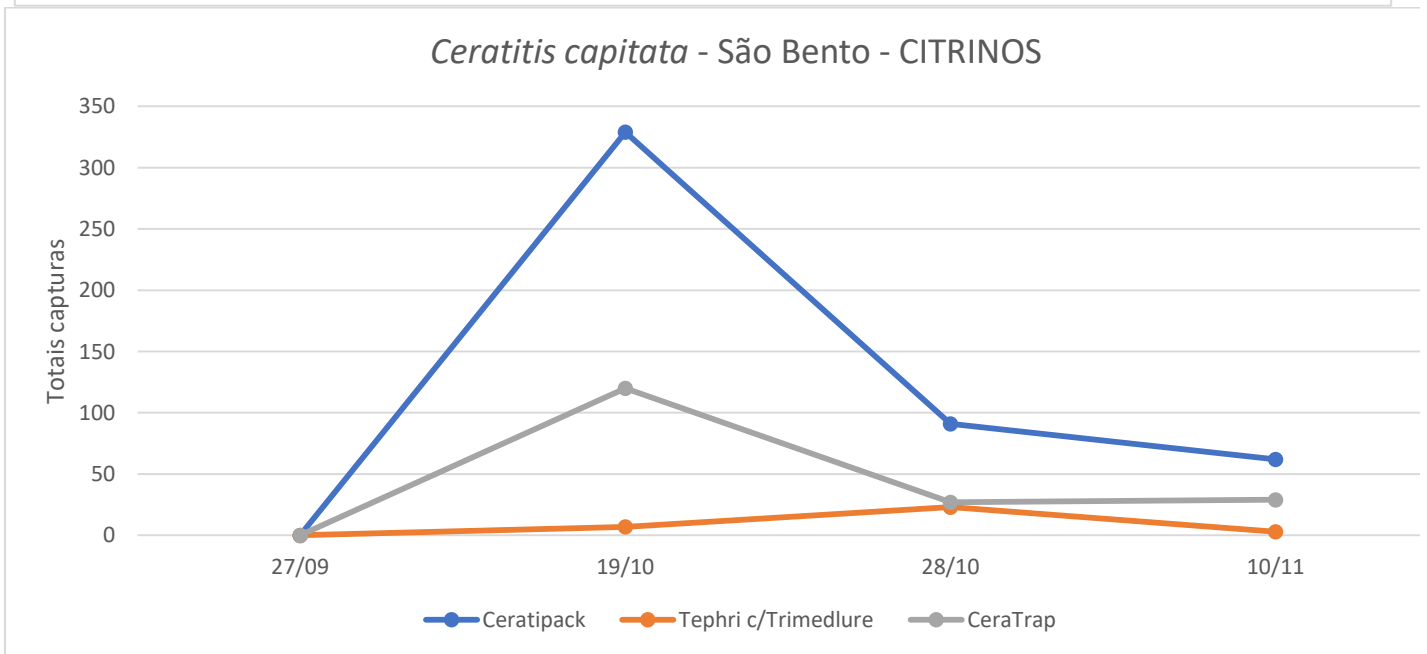

T- Total; M-Machos; F- Fêmeas

DSA - Direção dos Serviços Agrícolas

SDAT - Serviços de Desenvolvimento Agrário da Terceira

Quadro 3 - Capturas de adultos de *C. capitata* registadas na parcela de citrinos da Vinha Brava na freguesia de Conceição, em 2021.

Vinha Brava - Citrinos												
Dias de leitura	Tephri c/Trimedlure			Tephri c/Trimedlure			DecisTrap			Caratipack + ceratiprotect		
	Total	M	F	Total	M	F	Total	M	F	Total	M	F
22/09/21	0	0	0	1	0	1	Colocação armadilha			Colocação armadilha		
25/10/21	0	0	0	0	0	0	52			46		
10/11/21	0	0	0	0	0	0	13			5	2	3

Figuras 4 A e 4 B - Evolução das capturas de adultos de *C. capitata* nas parcelas de citrinos em São Bento e Biscoitos, em 2021.

Quadro 4 a (Continuação) - Capturas de adultos de *C. capitata* registadas nas parcelas de citrinos em São Bento e Biscoitos, em 2021, em 2021.