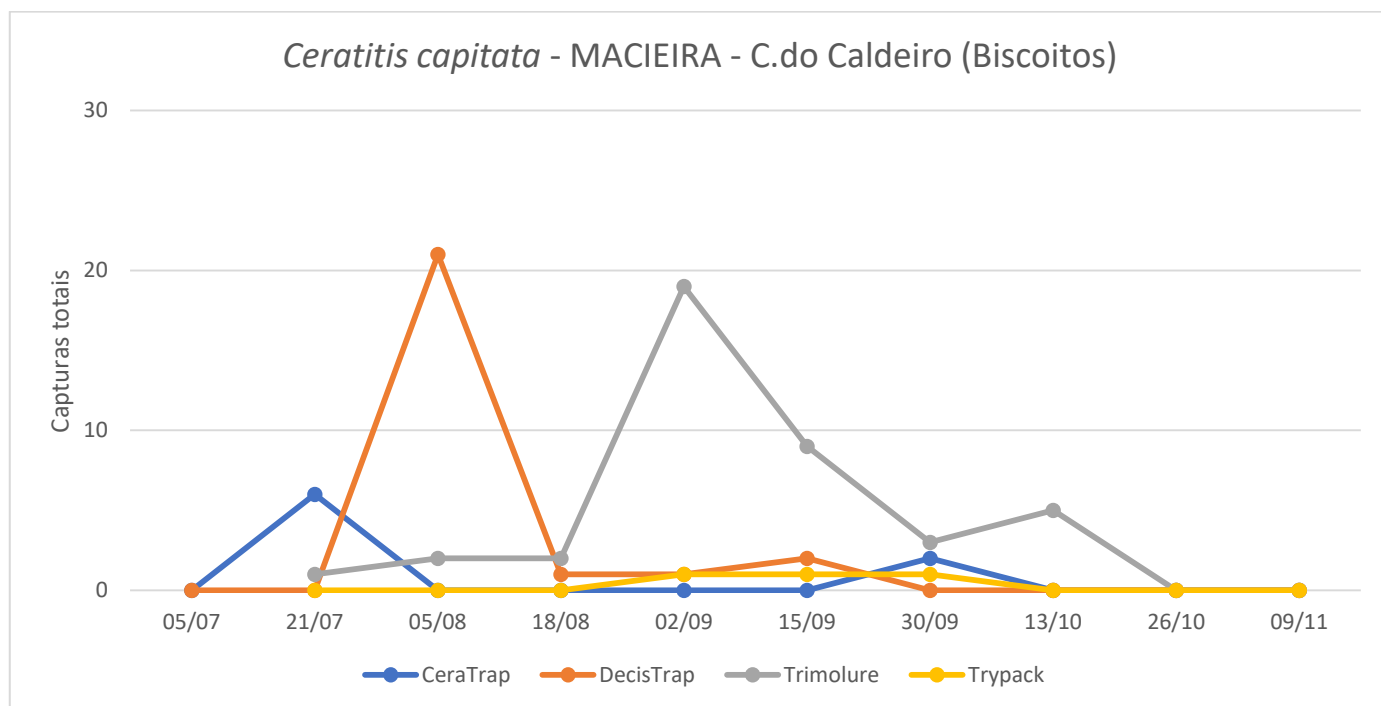

CUARENTAGRI

INFORMAÇÃO FITOSSANITÁRIA Ilha Terceira - 11/11/2021

Praga: *Ceratitis capitata* / Mosca do Mediterrâneo

Nesta semana de monitorização verifica-se um decréscimo das capturas nas freguesias monitorizadas com exceção das laranjeiras de São Sebastião onde as capturas foram ligeiramente mais elevadas na armadilha Tephri (Fig.1).

FRUTER / FRUTERCOOP

Figura 1 - Evolução das capturas de adultos de *C. capitata* na parcela de laranjeira na freguesia de São Sebastião, em 2021.

Quadro 1 - Capturas de adultos de *C. capitata* registadas no pomar de laranjeira da freguesia de Sebastião, em 2021.

São Sebastião - CITRINOS															
Data da leitura	Tephri c/ Trimedlure			CeraTrap			DecisTrap			Tephri c/Trypack			Ceratipack + Ceratiprotect		
	T	M	F	T	M	F	T	M	F	T	M	F	T	M	F
22/09/21	0	0	0	0	0	0	3	0	3	0	0	0	Colocação armadilha		
29/09/21	0	0	0	0	0	0	1	0	1	0	0	0	2	0	2
13/10/21	0	0	0	0	0	0	0	0	0	0	0	0	8	1	7
26/10/21	0	0	0	0	0	0	0	0	0	0	0	0	0	0	0
09/11/21	0	0	0	0	0	0	0	0	0	0	0	0	1	0	1

Cultura: Macieira

Figura 2 - Evolução das capturas de adultos de *C. capitata* em 2 parcelas de macieira na freguesia de Biscoitos, em 2021.

Quadro 2 - Capturas de adultos de *C. capitata* registadas no pomar de macieira da freguesia de Biscoitos, no 2021.