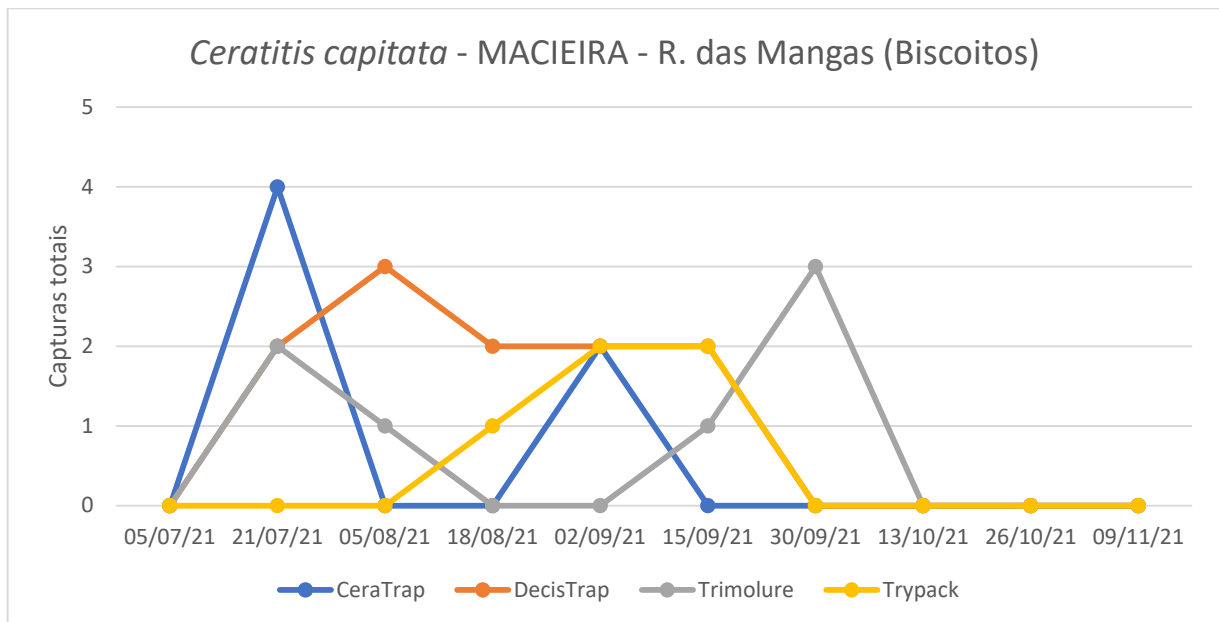

FRUTER / FRUTERCOOP

Figura 1 - Evolução das capturas de adultos de *C. capitata* na parcela de laranjeira na freguesia de São Sebastião, em 2021.

Quadro 1 - Capturas de adultos de *C. capitata* registadas no pomar de laranjeira da freguesia de Sebastião, em 2021.

São Sebastião - CITRINOS															
Data da leitura	Tephri c/ Trimedlure			CeraTrap			DecisTrap			Tephri c/Trypack			Ceratipack + Ceratiprotect		
	T	M	F	T	M	F	T	M	F	T	M	F	T	M	F
22/09/21	0	0	0	0	0	0	3	0	3	0	0	0	Colocação armadilha		
29/09/21	0	0	0	0	0	0	1	0	1	0	0	0	2	0	2
13/10/21	0	0	0	0	0	0	0	0	0	0	0	0	8	1	7
26/10/21	0	0	0	0	0	0	0	0	0	0	0	0	0	0	0
09/11/21	0	0	0	0	0	0	0	0	0	0	0	0	1	0	1

Cultura: Macieira

Figura 2 - Evolução das capturas de adultos de *C. capitata* em 2 parcelas de macieira na freguesia de Biscoitos, em 2021.

Quadro 2 - Capturas de adultos de *C. capitata* registadas no pomar de macieira da freguesia de Biscoitos, no 2021.

C. do Caldeiro (Biscoitos) - MACIEIRA												
Data da leitura	Tephri c/ Trimedlure			CeraTrap			DecisTrap			Tephri c/ Trypack		
	T	M	F	T	M	F	T	M	F	T	M	F
02/09/21	0	0	0	1	0	1	19	9	10	1	0	1
15/09/21	0	0	0	2	0	2	9	3	6	1	0	1
30/09/21	2	0	2	0	0	0	3	0	3	1	0	1
13/09/21	0	0	0	0	0	0	5	2	3	0	0	0
26/10/21	0	0	0	0	0	0	0	0	0	0	0	0
Armadilhas retiradas												