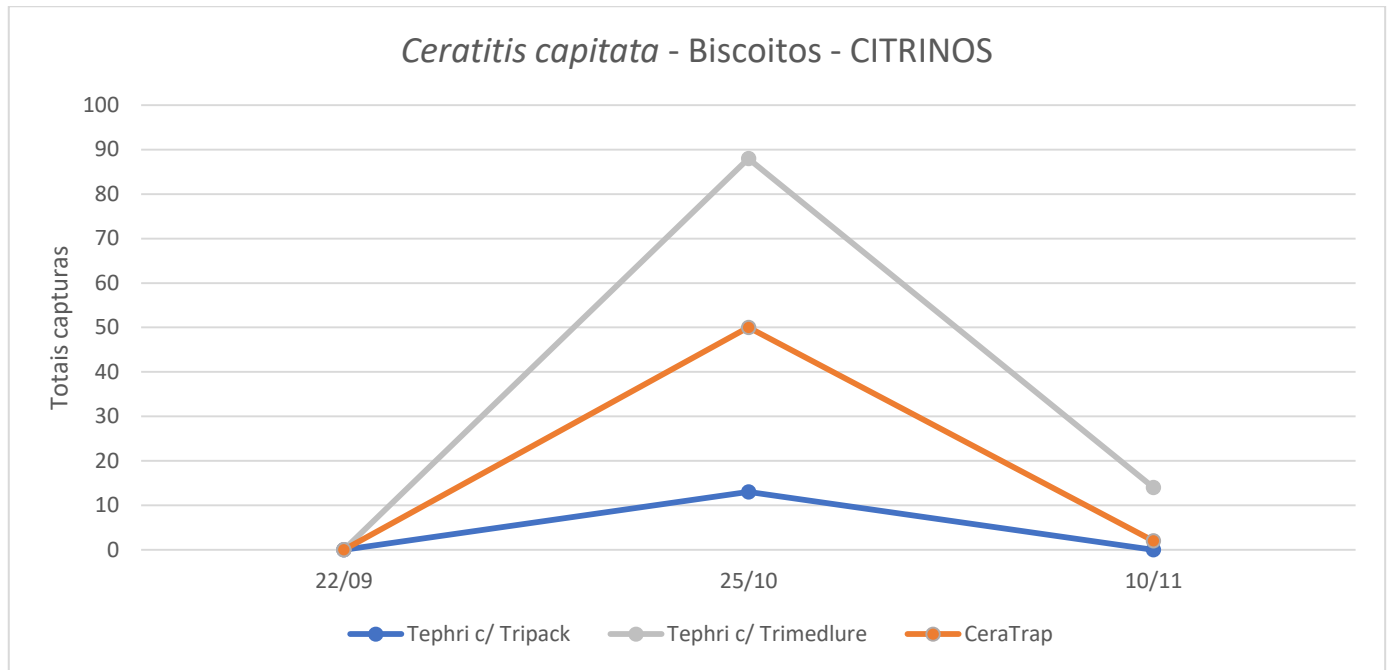

T- Total; M-Machos; F- Fêmeas

DSA - Direção dos Serviços Agrícolas

SDAT - Serviços de Desenvolvimento Agrário da Terceira

Quadro 3 - Capturas de adultos de *C. capitata* registadas na parcela de citrinos da Vinha Brava na freguesia de Conceição, em 2021.

Vinha Brava - Citrinos												
Dias de leitura	Tephri c/Trimedlure			Tephri c/Trimedlure			DecisTrap			Caratipack + ceratiprotect		
	Total	M	F	Total	M	F	Total	M	F	Total	M	F
22/09/21	0	0	0	1	0	1	Colocação armadilha			Colocação armadilha		
25/10/21	0	0	0	0	0	0	52			46		
10/11/21	0	0	0	0	0	0	13			5	2	3

Figuras 4 A e 4 B - Evolução das capturas de adultos de *C. capitata* nas parcelas de citrinos em São Bento e Biscoitos, em 2021.

Quadro 4 a (Continuação) - Capturas de adultos de *C. capitata* registadas nas parcelas de citrinos em São Bento e Biscoitos, em 2021, em 2021.