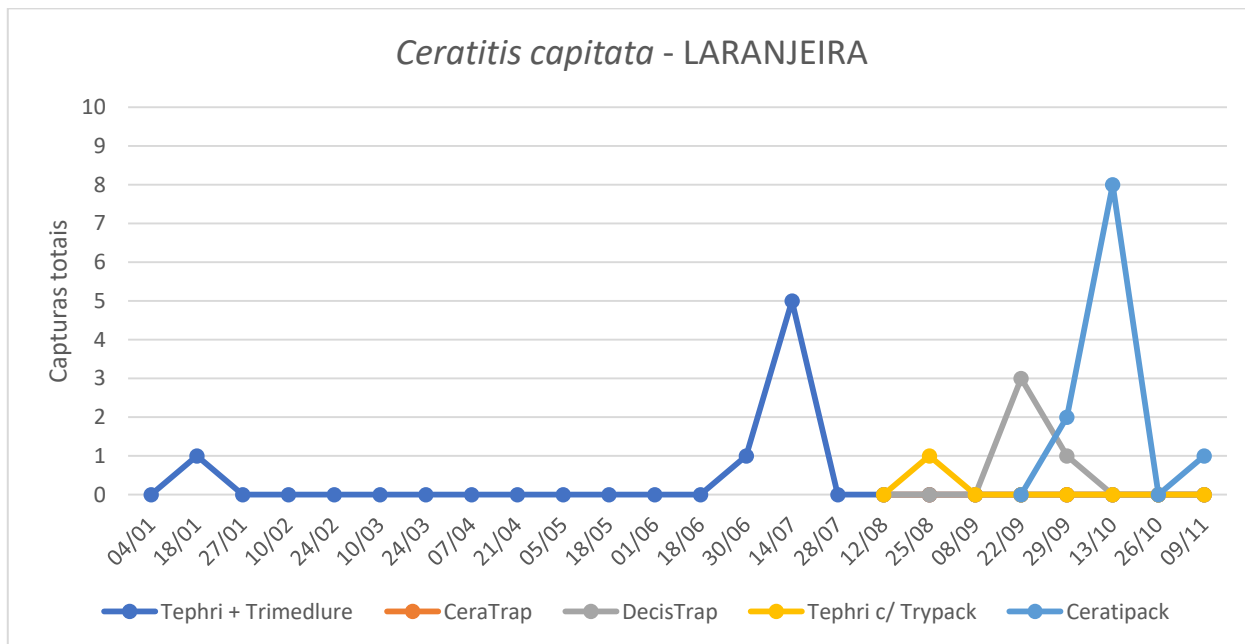

CUARENTAGRI

INFORMAÇÃO FITOSSANITÁRIA Ilha Terceira - 11/11/2021

Praga: *Ceratitis capitata* / Mosca do Mediterrâneo

Nesta semana de monitorização verifica-se um decréscimo das capturas nas freguesias monitorizadas com exceção das laranjeiras de São Sebastião onde as capturas foram ligeiramente mais elevadas na armadilha Tephri (Fig.1).

FRUTER / FRUTERCOOP

Figura 1 - Evolução das capturas de adultos de *C. capitata* na parcela de laranjeira na freguesia de São Sebastião, em 2021.

Quadro 1 - Capturas de adultos de *C. capitata* registadas no pomar de laranjeira da freguesia de Sebastião, em 2021.

São Sebastião - CITRINOS															
Data da leitura	Tephri c/ Trimedlure			CeraTrap			DecisTrap			Tephri c/Trypack			Ceratipack + Ceratiprotect		
	T	M	F	T	M	F	T	M	F	T	M	F	T	M	F
22/09/21	0	0	0	0	0	0	3	0	3	0	0	0	Colocação armadilha		
29/09/21	0	0	0	0	0	0	1	0	1	0	0	0	2	0	2
13/10/21	0	0	0	0	0	0	0	0	0	0	0	0	8	1	7
26/10/21	0	0	0	0	0	0	0	0	0	0	0	0	0	0	0
09/11/21	0	0	0	0	0	0	0	0	0	0	0	0	1	0	1

Cultura: Macieira

Figura 2 - Evolução das capturas de adultos de *C. capitata* em 2 parcelas de macieira na freguesia de Biscoitos, em 2021.

Quadro 2 - Capturas de adultos de *C. capitata* registadas no pomar de macieira da freguesia de Biscoitos, no 2021.