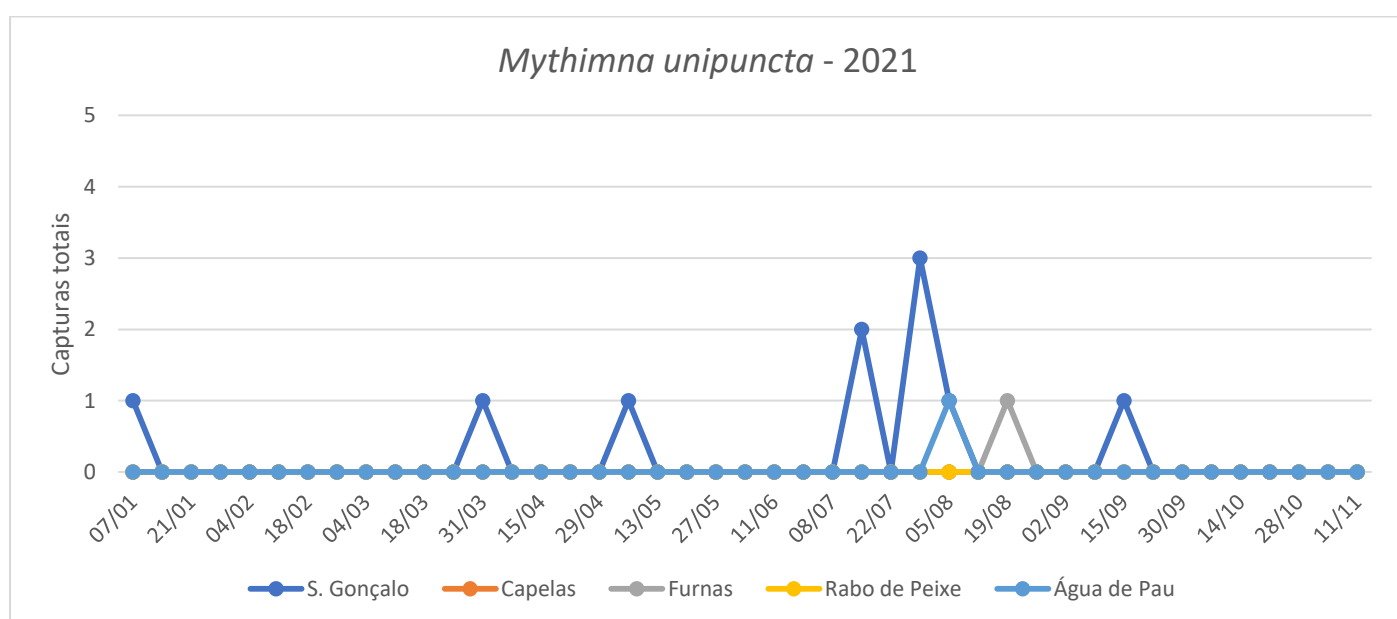

**DRAg/DSA - Direção Regional da Agricultura
Direção de Serviços de Agricultura**

Figura 1. Evolução das capturas de adultos de *M. unipuncta* nas parcelas com pastagem monitorizadas, na ilha de S. Miguel, no ano de 2021.

Quadro 1- Capturas de adultos de *M.unipuncta* registadas nas parcelas monitoradas, na ilha de S. Miguel, no ano de 2021.

<i>Mythimna unipuncta</i>					
Dias de leitura	São Gonçalo	Capelas	Furnas	Rabo de Peixe	Água de Pau
15/09/21	1	0	0	0	0
23/09/21	0	0	0	0	0
30/09/21	0	0	0	0	0
07/10/21	0	0	0	0	0
14/10/21	0	0	0	0	0
21/10/21	0	0	0	0	0
28/10/21	0	0	0	0	0
04/11/21	0	0	0	0	0
11/11/21	0	0	0	0	0