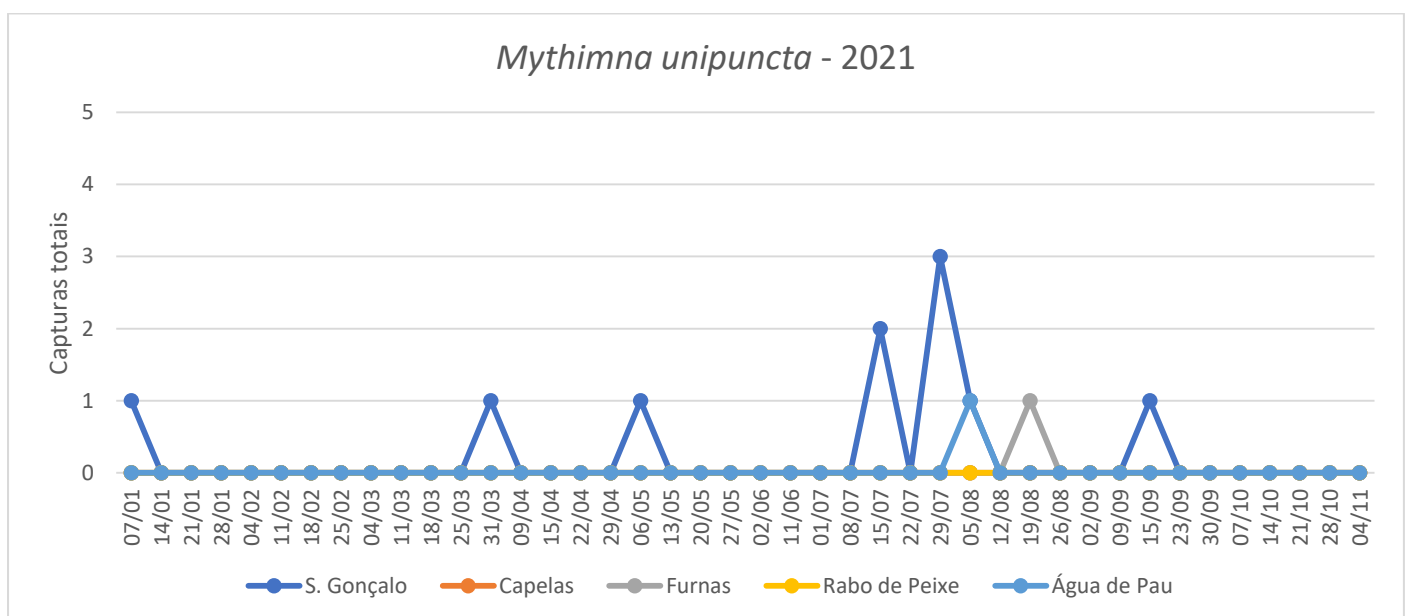

**DRAg/DSA - Direção Regional da Agricultura
Direção de Serviços de Agricultura**

Figura 1. Evolução das capturas de adultos de *M. unipuncta* nas parcelas com pastagem monitorizadas, na ilha de S. Miguel, no ano de 2021.

Quadro 1- Capturas de adultos de *M.unipuncta* registadas nas parcelas monitoradas, na ilha de S. Miguel, no ano de 2021.

<i>Mythimna unipuncta</i>					
Dias de leitura	São Gonçalo	Capelas	Furnas	Rabo de Peixe	Água de Pau
02/09/21	0	0	0	0	0
09/09/21	0	0	0	0	0
15/09/21	1	0	0	0	0
23/09/21	0	0	0	0	0
30/09/21	0	0	0	0	0
07/10/21	0	0	0	0	0
14/10/21	0	0	0	0	0
21/10/21	0	0	0	0	0
28/10/21	0	0	0	0	0
04/11/21	0	0	0	0	0