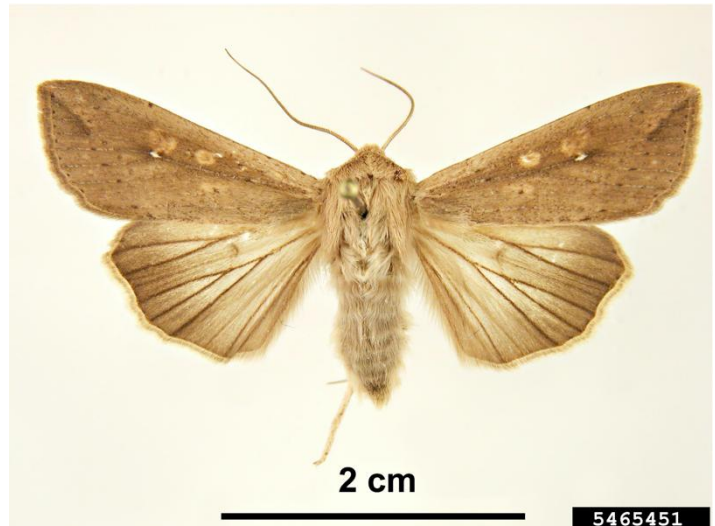

CUARENTAGRI

INFORMAÇÃO FITOSSANITÁRIA Ilha São Miguel - 11/11/2021

Cultura: Pastagem

**Praga: *Mythimna unipuncta* /
Lagarta da pastagem**

Na última semana de monitorização, não foram registadas capturas nas freguesias monitorizadas (Figura 1; Quadro 1).

**DRAg/DSA - Direção Regional da Agricultura
Direção de Serviços de Agricultura**

Figura 1. Evolução das capturas de adultos de *M. unipuncta* nas parcelas com pastagem monitorizadas, na ilha de S. Miguel, no ano de 2021.

Quadro 1- Capturas de adultos de *M.unipuncta* registadas nas parcelas monitoradas, na ilha de S. Miguel, no ano de 2021.

<i>Mythimna unipuncta</i>					
Dias de leitura	São Gonçalo	Capelas	Furnas	Rabo de Peixe	Água de Pau
02/09/21	0	0	0	0	0
09/09/21	0	0	0	0	0
15/09/21	1	0	0	0	0
23/09/21	0	0	0	0	0
30/09/21	0	0	0	0	0
07/10/21	0	0	0	0	0
14/10/21	0	0	0	0	0
21/10/21	0	0	0	0	0
28/10/21	0	0	0	0	0
04/11/21	0	0	0	0	0