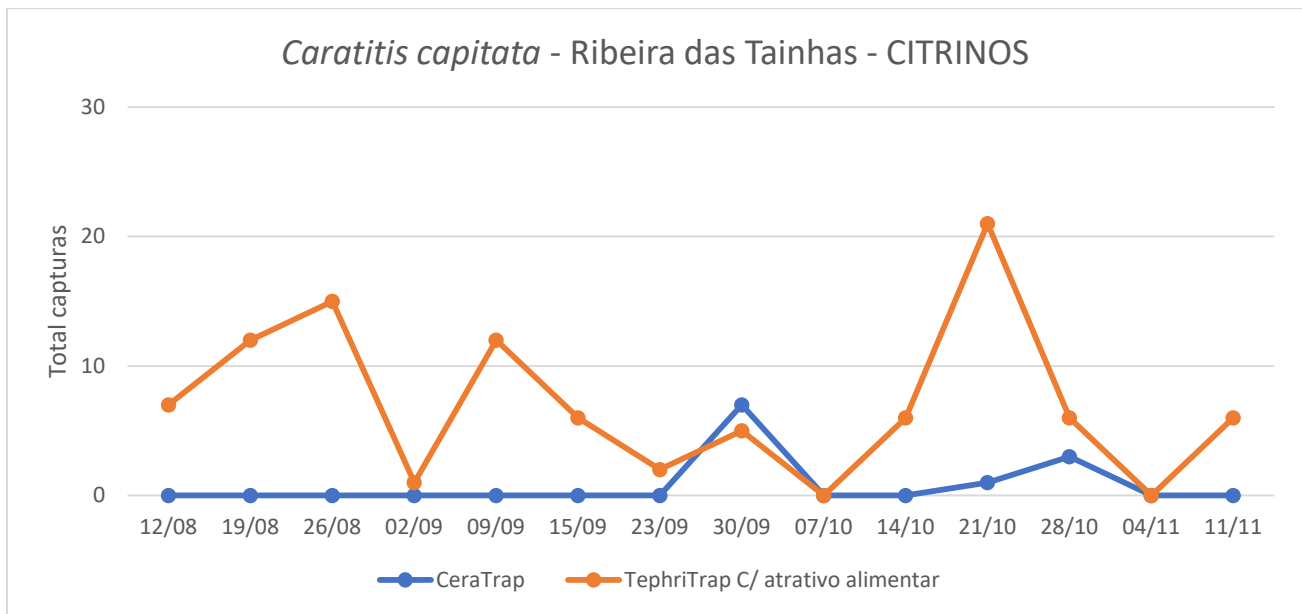

### Cultura: Citrinos

Figura 1- Evolução das capturas de adultos de *C. capitata* no pomar de citrinos da freguesia de Capelas, em 2021.

Quadro 1 - Capturas de adultos de *C. capitata* registadas, nos diferentes tipos de armadilhas, no pomar de citrinos na Capelas, em 2021.

| Capelas - CITRINOS |                     |   |    |                                     |    |    |
|--------------------|---------------------|---|----|-------------------------------------|----|----|
| Dias de leitura    | CeraTrap            |   |    | TephriTrap c/<br>atrativo alimentar |    |    |
|                    | Total               | M | F  | Total                               | M  | F  |
| 15/09/21           |                     |   |    | 3                                   | 2  | 1  |
| 23/09/21           | Colocação armadilha |   |    | 7                                   | 2  | 5  |
| 30/09/21           | 0                   | 0 | 0  | 10                                  | 2  | 8  |
| 14/10/21           | 14                  | 2 | 12 | 53                                  | 31 | 22 |
| 21/10/21           | 18                  | 5 | 13 | 51                                  | 22 | 29 |
| 28/10/21           | 2                   | 0 | 2  | 25                                  | 12 | 13 |
| 04/11/21           | 8                   | 4 | 4  | 18                                  | 5  | 13 |
| 11/11/21           | 24                  | 1 | 23 | 14                                  | 3  | 11 |

Figura 2- Evolução das capturas de adultos de *C. capitata*, para os diferentes tipos de armadilha, no pomar de citrinos da Ribeira das Tainhas, em 2021.

Quadro 2 - Capturas de adultos de *C. capitata* registadas, nos diferentes tipos de armadilhas, no pomar de citrinos na Ribeira das Tainhas, em 2021.