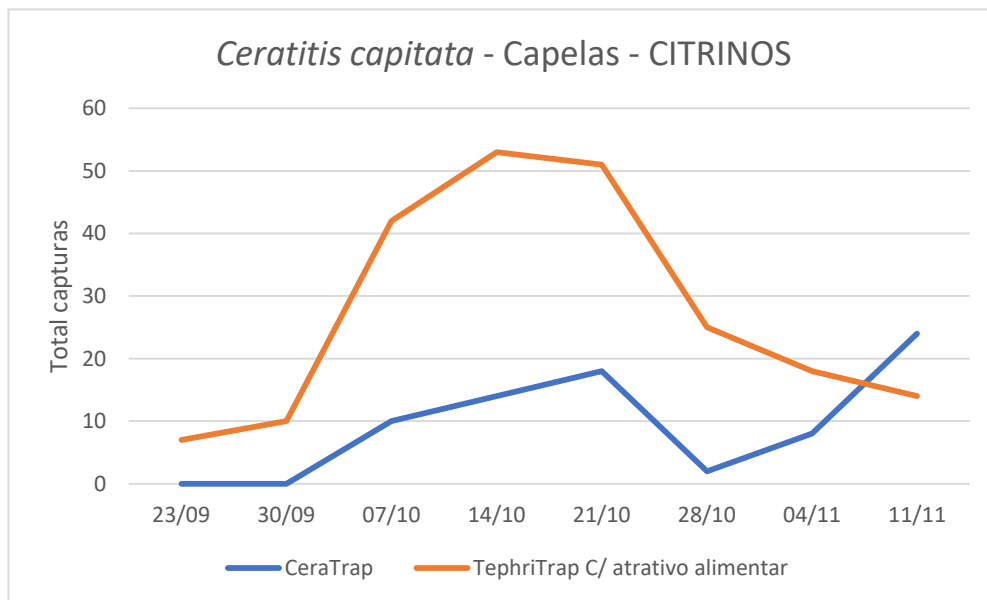

### Cultura: Citrinos

Figura 1- Evolução das capturas de adultos de *C. capitata* no pomar de citrinos da freguesia de Capelas, em 2021.

Quadro 1 - Capturas de adultos de *C. capitata* registadas, nos diferentes tipos de armadilhas, no pomar de citrinos na Capelas, em 2021.

| Capelas - CITRINOS |                     |   |    |                                     |    |    |
|--------------------|---------------------|---|----|-------------------------------------|----|----|
| Dias de leitura    | CeraTrap            |   |    | TephriTrap c/<br>atrativo alimentar |    |    |
|                    | Total               | M | F  | Total                               | M  | F  |
| 15/09/21           |                     |   |    | 3                                   | 2  | 1  |
| 23/09/21           | Colocação armadilha |   |    | 7                                   | 2  | 5  |
| 30/09/21           | 0                   | 0 | 0  | 10                                  | 2  | 8  |
| 14/10/21           | 14                  | 2 | 12 | 53                                  | 31 | 22 |
| 21/10/21           | 18                  | 5 | 13 | 51                                  | 22 | 29 |
| 28/10/21           | 2                   | 0 | 2  | 25                                  | 12 | 13 |
| 04/11/21           | 8                   | 4 | 4  | 18                                  | 5  | 13 |
| 11/11/21           | 24                  | 1 | 23 | 14                                  | 3  | 11 |

Figura 2- Evolução das capturas de adultos de *C. capitata*, para os diferentes tipos de armadilha, no pomar de citrinos da Ribeira das Tainhas, em 2021.

Quadro 2 - Capturas de adultos de *C. capitata* registadas, nos diferentes tipos de armadilhas, no pomar de citrinos na Ribeira das Tainhas, em 2021.