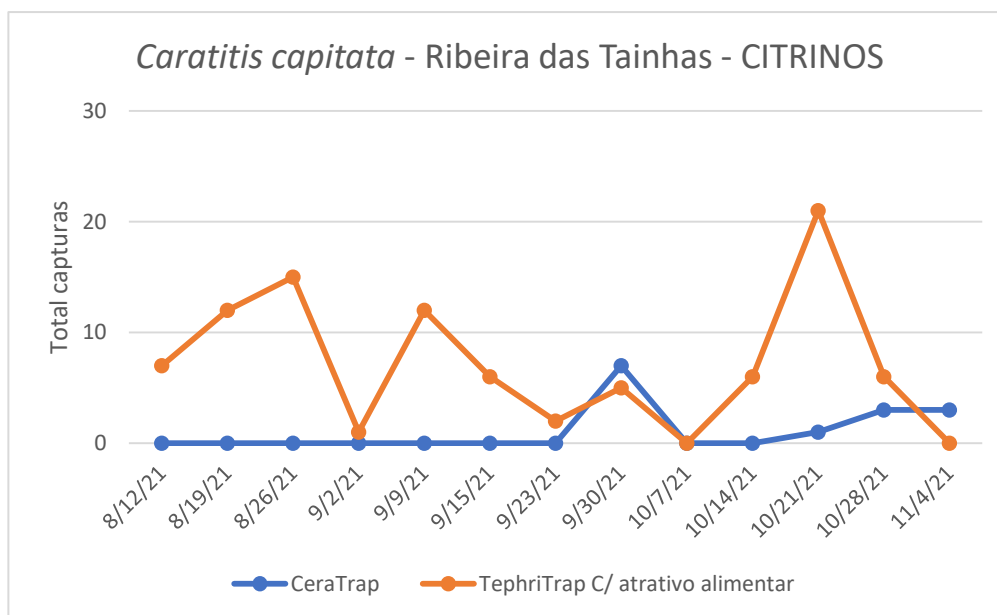

### Cultura: Citrinos

Figura 1- Evolução das capturas de adultos de *C. capitata* no pomar de citrinos da freguesia de Capelas, em 2021.

Quadro 1 - Capturas de adultos de *C. capitata* registadas, nos diferentes tipos de armadilhas, no pomar de citrinos na Capelas, em 2021.

Capelas - CITRINOS						
Dias de leitura	CeraTrap			TephriTrap c/ atrativo alimentar		
	Total	M	F	Total	M	F
02/09/21				3	0	3
09/09/21				8	2	6
15/09/21				3	2	1
23/09/21	Colocação armadilha			7	2	5
30/09/21	0	0	0	10	2	8
14/10/21	14	2	12	53	31	22
21/10/21	18	5	13	51	22	29
28/10/21	2	0	2	25	12	13
04/11/21	8	4	4	18	5	13

Figura 2- Evolução das capturas de adultos de *C. capitata*, para os diferentes tipos de armadilha, no pomar de citrinos da Ribeira das Tainhas, em 2021.

Quadro 2 - Capturas de adultos de *C. capitata* registadas, nos diferentes tipos de armadilhas, no pomar de citrinos na Ribeira das Tainhas, em 2021.

Ribeira as Tainhas - CITRINOS						
Dias de leitura	CeraTrap			TephriTrap C/ Atrativo alimentar		
	T	M	F	T	M	F
02/09/21	0	0	0	1	0	1
09/09/21	0	0	0	12	6	6
15/09/21	0	0	0	6	1	5
23/09/21	0	0	1	2	1	1
30/09/21	7	2	5	5	0	5
14/10/21	0	0	0	6	3	3
21/10/21	1	0	1	21	6	15
28/10/21	3	0	3	6	1	5
04/11/21	3	0	3	0	0	0