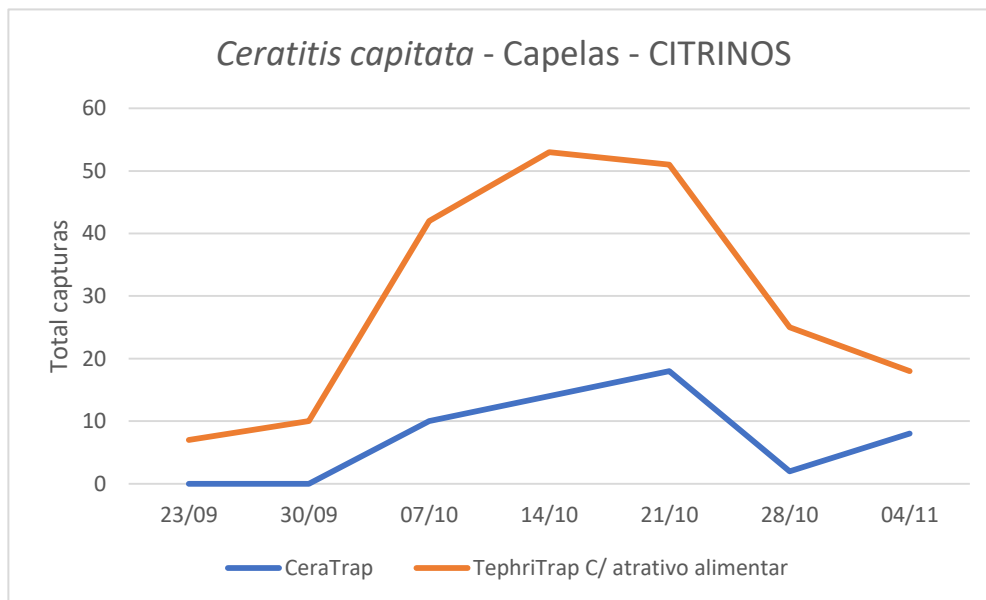

### Cultura: Citrinos

Figura 1- Evolução das capturas de adultos de *C. capitata* no pomar de citrinos da freguesia de Capelas, em 2021.

Quadro 1 - Capturas de adultos de *C. capitata* registadas, nos diferentes tipos de armadilhas, no pomar de citrinos na Capelas, em 2021.

Capelas - CITRINOS						
Dias de leitura	CeraTrap			TephriTrap c/ atrativo alimentar		
	Total	M	F	Total	M	F
02/09/21				3	0	3
09/09/21				8	2	6
15/09/21				3	2	1
23/09/21	Colocação armadilha			7	2	5
30/09/21	0	0	0	10	2	8
14/10/21	14	2	12	53	31	22
21/10/21	18	5	13	51	22	29
28/10/21	2	0	2	25	12	13
04/11/21	8	4	4	18	5	13

Figura 2- Evolução das capturas de adultos de *C. capitata*, para os diferentes tipos de armadilha, no pomar de citrinos da Ribeira das Tainhas, em 2021.

Quadro 2 - Capturas de adultos de *C. capitata* registadas, nos diferentes tipos de armadilhas, no pomar de citrinos na Ribeira das Tainhas, em 2021.