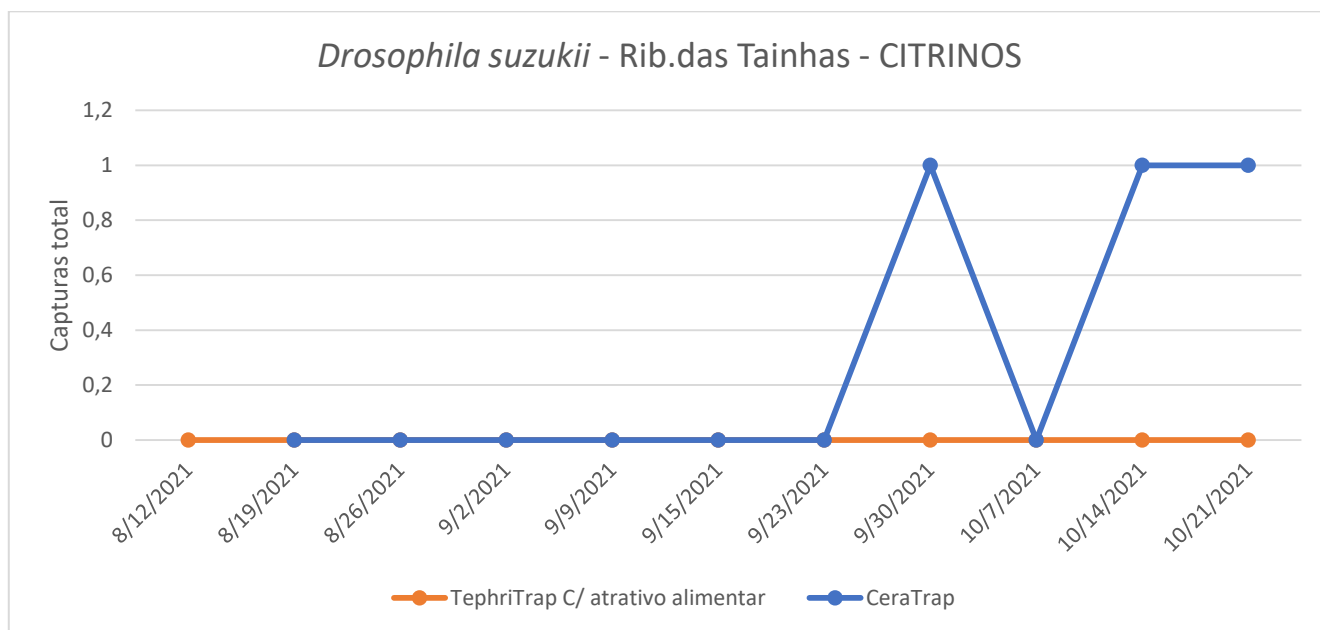

Capelas - CITRINOS												
Dias de leitura	CeraTrap			TephriTrap c/ atrativo alimentar			STrap			Garrafa água com vinagre de maçã		
	Total	M	F	Total	M	F	Total	M	F	Total	M	F
19/08/21				0	0	0	4	1	3	5	3	2
26/08/21				0	0	0	4	1	3	4	4	0
02/09/21				0	0	0	1	0	1	1	0	1
09/09/21				0	0	0	4	3	1	9	3	6
15/09/21	Colocação armadilha			0	0	0	8	2	6	25	8	17
23/09/21	0	0	0	0	0	0	19	13	6	22	17	5
14/10/21	71	49	22	2	1	1	41	22	19	219	157	62
21/10/21	0	0	0	4	2	2	77	37	40	130	72	58

M- Machos; f- Fêmeas