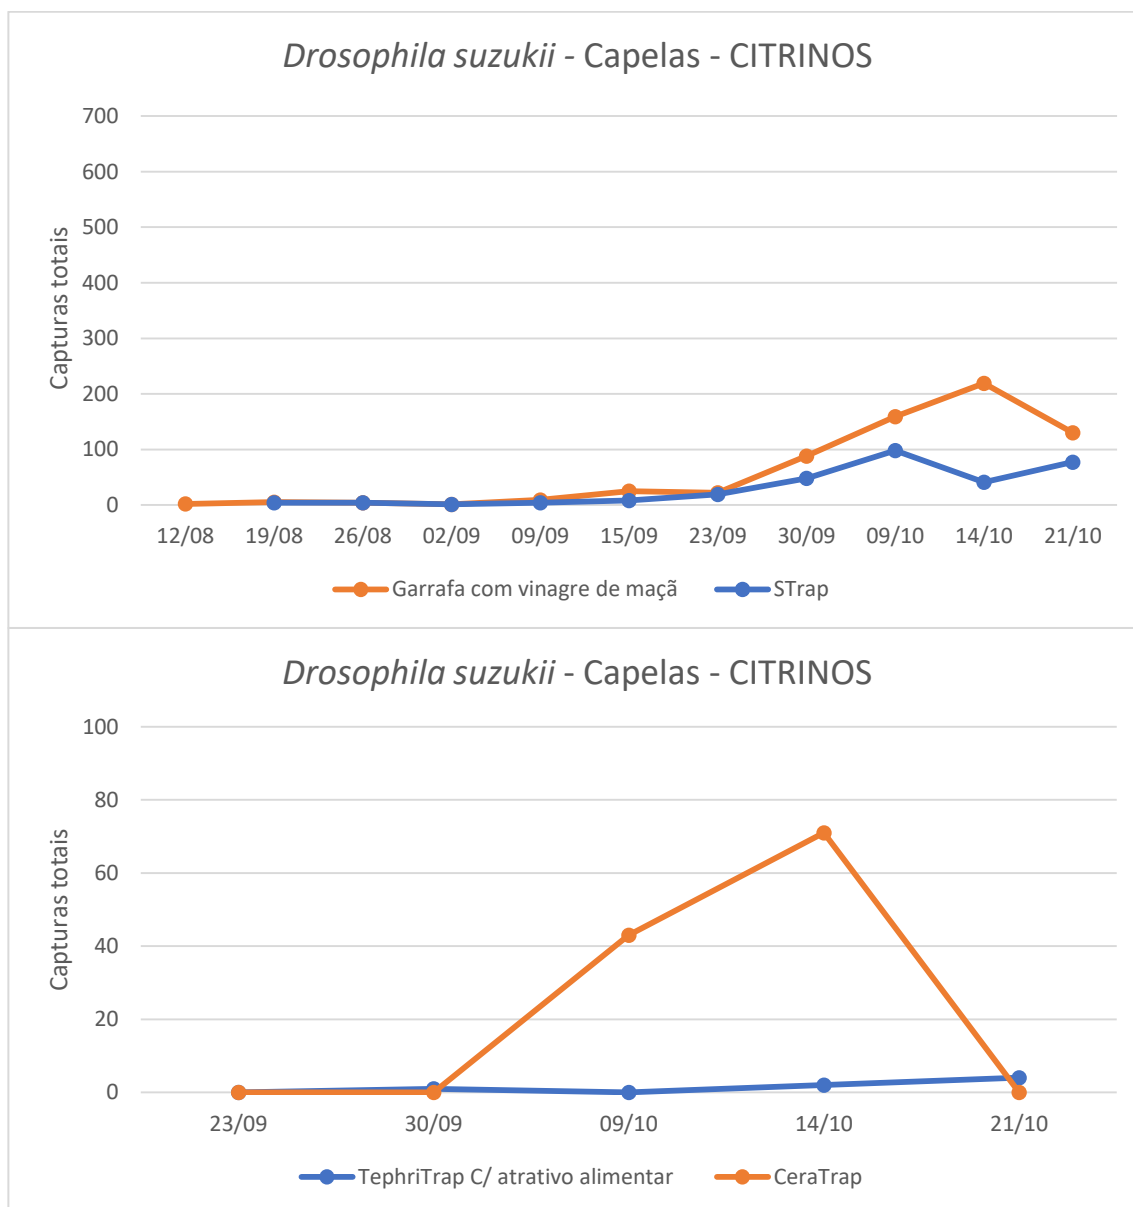

CUARENTAGRI

INFORMAÇÃO FITOSSANITÁRIA Ilha de São Miguel – 28/10/2021

Cultura: Citrinos, Mirtilos, Macieira
Praga: *Drosophila suzukii*/ Mosca-da-asa-manchada

Nesta semana de monitorização, verificaram-se acréscimos de capturas de adultos em todas as freguesias monitorizadas com exceção de Capelas e armadilha com maior número de capturas foi a garrafa de água com vinagre de maçã seguida da Strap em Rabo de Peixe (Fig. 1 a 4; Quadros 1 a 4).

As armadilhas na Quinta de São Gonçalo foram retiradas por falta de frutos.

Drosophila suzukii (FRUGESU) - <https://pdr.cippa.it>

DRAg/DSA - Direção Regional da Agricultura

Direção de Serviços de Agricultura

Figura 1 - Evolução das capturas de adultos de *Drosophila suzukii* no pomar de citrinos da freguesia das Capelas, no ano de 2021.

Quadro 1- Capturas de adultos de *Drosophila suzukii* registadas no pomar de citrinos da freguesia das Capelas, nas diferentes armadilhas, no ano de 2021.

Capelas - CITRINOS												
Dias de leitura	CeraTrap			TephriTrap c/ atrativo alimentar			STrap			Garrafa água com vinagre de maçã		
	Total	M	F	Total	M	F	Total	M	F	Total	M	F
19/08/21				0	0	0	4	1	3	5	3	2
26/08/21				0	0	0	4	1	3	4	4	0
02/09/21				0	0	0	1	0	1	1	0	1
09/09/21				0	0	0	4	3	1	9	3	6
15/09/21	Colocação armadilha			0	0	0	8	2	6	25	8	17
23/09/21	0	0	0	0	0	0	19	13	6	22	17	5
14/10/21	71	49	22	2	1	1	41	22	19	219	157	62
21/10/21	0	0	0	4	2	2	77	37	40	130	72	58