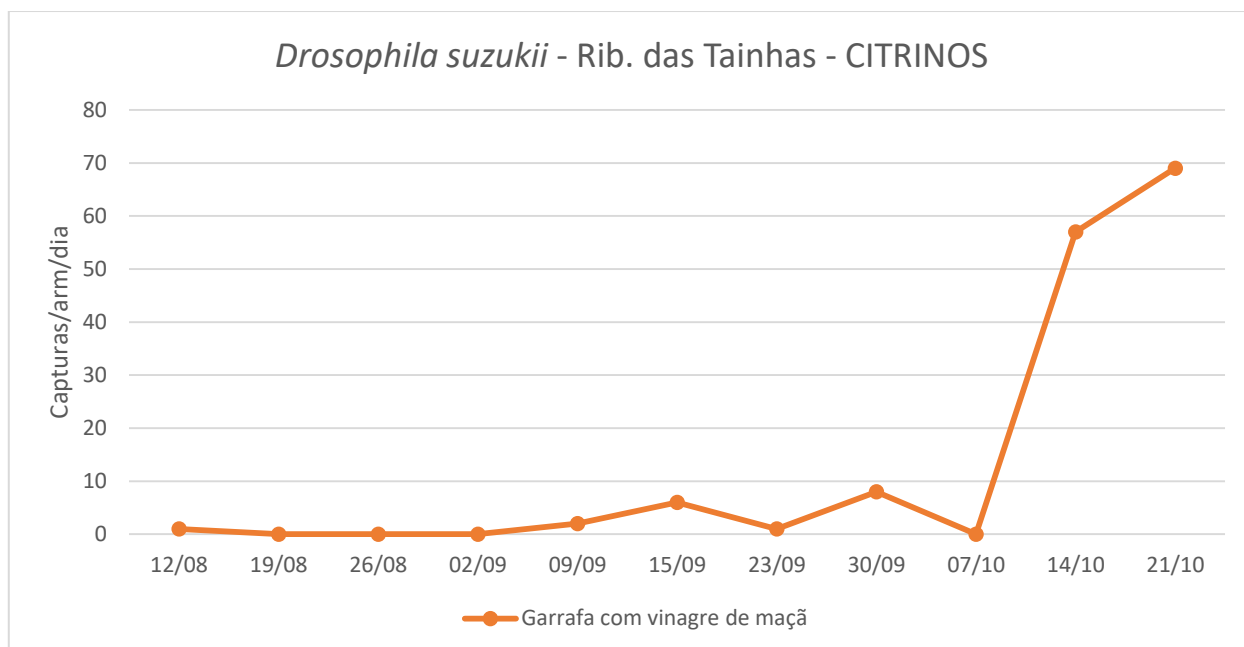

Capelas - CITRINOS												
Dias de leitura	CeraTrap			TephriTrap c/ atrativo alimentar			STrap			Garrafa água com vinagre de maçã		
	Total	M	F	Total	M	F	Total	M	F	Total	M	F
19/08/21				0	0	0	4	1	3	5	3	2
26/08/21				0	0	0	4	1	3	4	4	0
02/09/21				0	0	0	1	0	1	1	0	1
09/09/21				0	0	0	4	3	1	9	3	6
15/09/21	Colocação armadilha			0	0	0	8	2	6	25	8	17
23/09/21	0	0	0	0	0	0	19	13	6	22	17	5
14/10/21	71	49	22	2	1	1	41	22	19	219	157	62
21/10/21	0	0	0	4	2	2	77	37	40	130	72	58

M- Machos; f- Fêmeas

Figura 2- Evolução das capturas de adultos de *Drosophila suzukii* no pomar de citrinos da freguesia das Ribeira das Tainhas, no ano de 2021.

Quadro 2 - Capturas de adultos de *Drosophila suzukii* registadas no pomar de citrinos da freguesia das Ribeira das Tainhas, nas diferentes armadilhas, no ano de 2021.

Ribeira das Tainhas - CITRINOS									
Datas da leitura	CeraTrap			Tephri c/ Atr. alimentar			Garrafa c/ vinagre maçã		
	Total	M	F	Total	M	F	Total	M	F
19/08/21	0	0	0	0	0	0	0	0	0
26/08/21	0	0	0	0	0	0	0	0	0
02/09/21	0	0	0	0	0	0	0	0	0
09/09/21	0	0	0	0	0	0	2	0	2
15/09/21	0	0	0	0	0	0	6	3	3
23/09/21	0	0	0	0	0	0	1	0	1
30/09/21	1	0	1	0	0	0	8	0	8
14/10/21	1	0	1	0	0	0	57	25	32
21/10/21	1	0	1	0	0	0	69	36	33