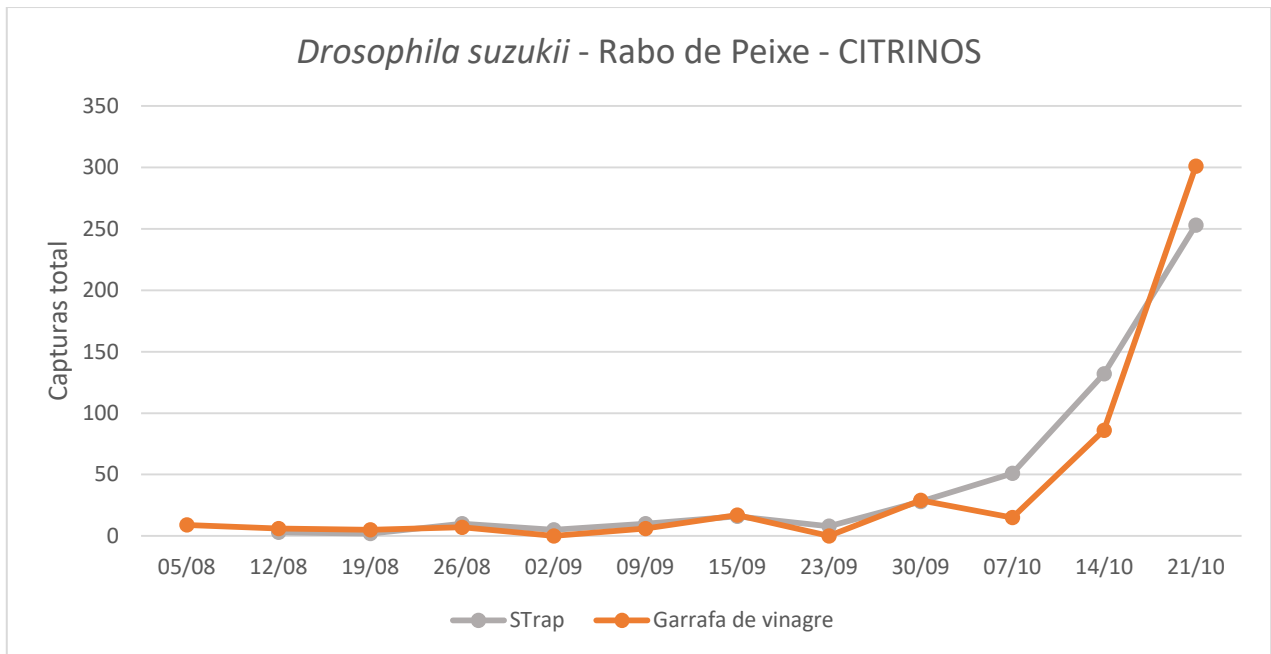

M- Machos; f- Fêmeas

Figura 2- Evolução das capturas de adultos de *Drosophila suzukii* no pomar de citrinos da freguesia das Ribeira das Tainhas, no ano de 2021.

Quadro 2 - Capturas de adultos de *Drosophila suzukii* registadas no pomar de citrinos da freguesia das Ribeira das Tainhas, nas diferentes armadilhas, no ano de 2021.

Ribeira das Tainhas - CITRINOS									
Datas da leitura	CeraTrap			Tephri c/ Atr. alimentar			Garrafa c/ vinagre maçã		
	Total	M	F	Total	M	F	Total	M	F
19/08/21	0	0	0	0	0	0	0	0	0
26/08/21	0	0	0	0	0	0	0	0	0
02/09/21	0	0	0	0	0	0	0	0	0
09/09/21	0	0	0	0	0	0	2	0	2
15/09/21	0	0	0	0	0	0	6	3	3
23/09/21	0	0	0	0	0	0	1	0	1
30/09/21	1	0	1	0	0	0	8	0	8
14/10/21	1	0	1	0	0	0	57	25	32
21/10/21	1	0	1	0	0	0	69	36	33

Figura 3 - Evolução das capturas de adultos de *Drosophila suzukii* no pomar de citrinos da freguesia de Rabo de Peixe, no ano de 2021.

Quadro 3- Capturas de adultos de *Drosophila suzukii* registadas no pomar de citrinos da freguesia de Rabo de Peixe, no ano de 2021.

Rabo de Peixe - CITRINOS						
Dias de leitura	STrap			Garrafa água com vinagre de maçã		
	Total	M	F	Total	M	F
19/08/21	2	2	0	5	3	2
26/08/21	10	5	5	7	3	4
02/09/21	5	2	3	0	0	0
09/09/21	10	3	7	6	2	4
15/09/21	16	3	13	17	6	11
23/09/21	8	4	4	0	0	0
30/09/21	28	15	13	29	8	21
14/10/21	132	47	85	86	37	49
21/10/21	253	117	136	301	157	144