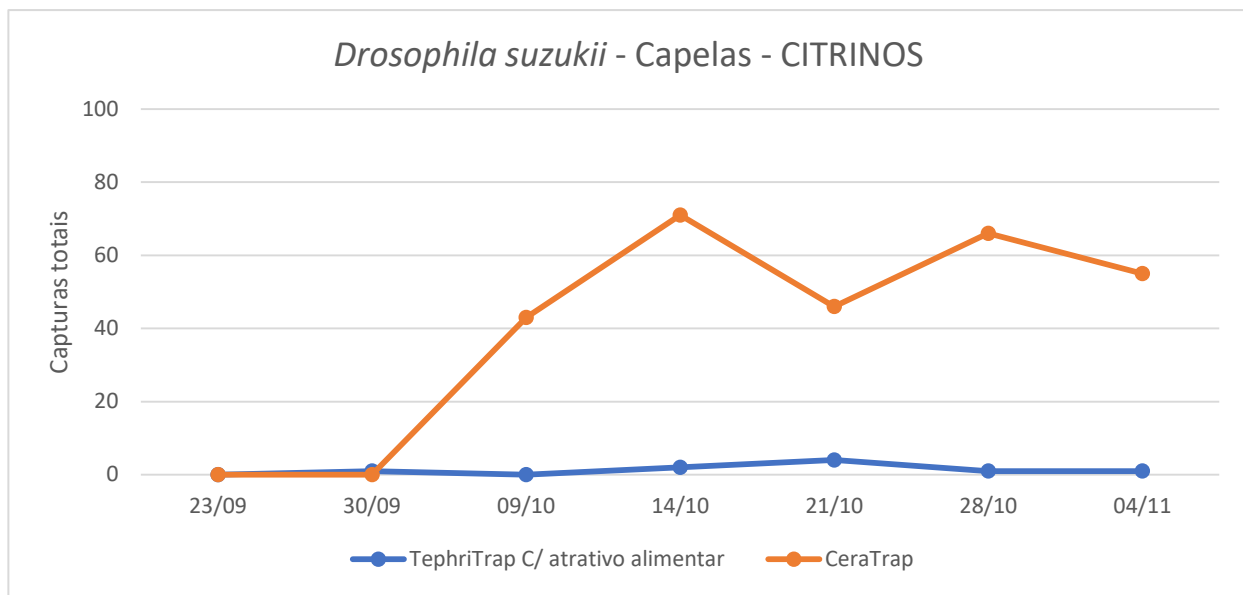

Nas Ribeira das Tainhas as capturas foram muito baixas

Em Rabo de Peixe nos citrinos a armadilha com maior número de capturas foi a STRap seguida da garrafa com vinagre de maçã (Fig. 3; Quadro 3).

Drosophila suzukii (1206581) - <https://iStockphoto.com>

DRAg/DSA - Direção Regional da Agricultura

Direção de Serviços de Agricultura

Figura 1- Evolução das capturas de adultos de *Drosophila suzukii* no pomar de citrinos da freguesia das Capelas, no ano de 2021.

Quadro 1- Capturas de adultos de *Drosophila suzukii* registadas no pomar de citrinos da freguesia das Capelas, nas diferentes armadilhas, no ano de 2021.

Capelas - CITRINOS						
Dias de leitura	CeraTrap			TephriTrap c/ atrativo alimentar		
	Total	M	F	Total	M	F
15/09/21	Colocação armadilha			0	0	0
23/09/21	0	0	0	0	0	0
14/10/21	71	49	22	2	1	1
21/10/21	0	0	0	4	2	2
28/10/21	66	47	19	1	1	0
04/11/21	55	36	19	1	1	0

M- Machos; f- Fêmeas

Capelas - CITRINOS									
Dias de leitura	STrap			Garrafa água com vinagre de maçã			Composto de vinagre		
	Total	M	F	Total	M	F	Total	M	F
14/10/21	41	22	19	219	157	62	Colocação armadilha		
21/10/21	77	37	40	130	72	58	87	44	43
28/10/21	0	0	0	155	90	65	171	108	63
04/11/21	72	41	31	114	57	57	92	38	54