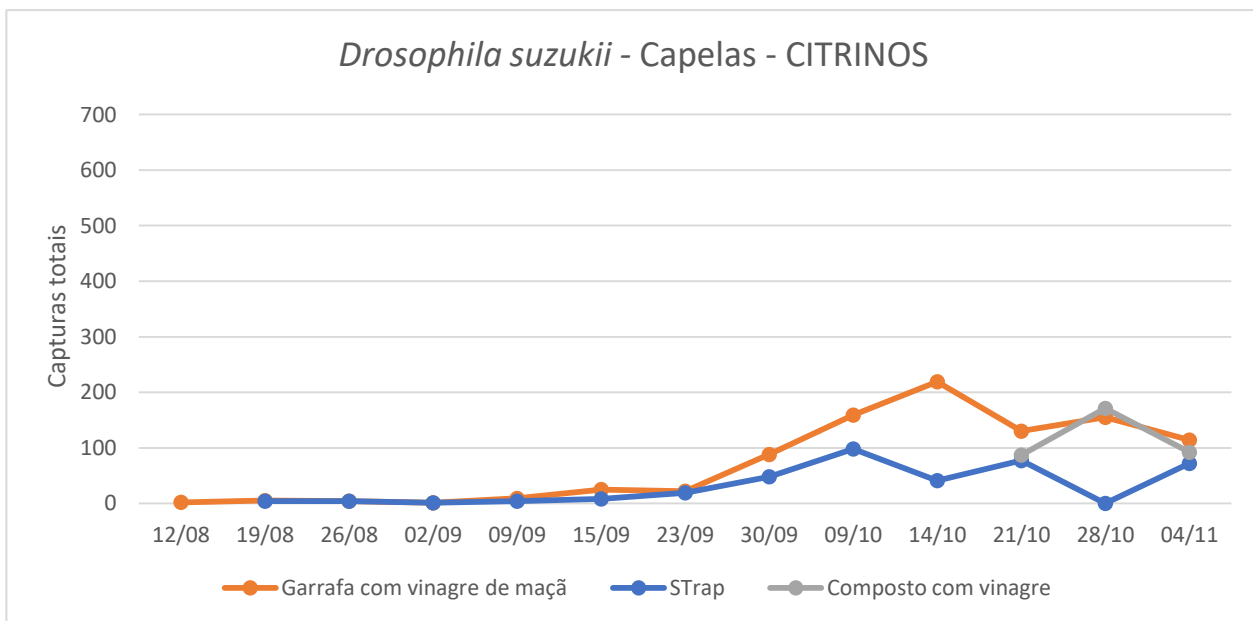

Nas Ribeira das Tainhas as capturas foram muito baixas

Em Rabo de Peixe nos citrinos a armadilha com maior número de capturas foi a STRap seguida da garrafa com vinagre de maçã (Fig. 3; Quadro 3).

Drosophila suzukii (1206581) - <https://iStockphoto.com>

DRAg/DSA - Direção Regional da Agricultura

Direção de Serviços de Agricultura

Figura 1- Evolução das capturas de adultos de *Drosophila suzukii* no pomar de citrinos da freguesia das Capelas, no ano de 2021.

Quadro 1- Capturas de adultos de *Drosophila suzukii* registadas no pomar de citrinos da freguesia das Capelas, nas diferentes armadilhas, no ano de 2021.

Capelas - CITRINOS						
Dias de leitura	CeraTrap			TephriTrap c/ atrativo alimentar		
	Total	M	F	Total	M	F
15/09/21	Colocação armadilha			0	0	0
23/09/21	0	0	0	0	0	0
14/10/21	71	49	22	2	1	1
21/10/21	0	0	0	4	2	2
28/10/21	66	47	19	1	1	0
04/11/21	55	36	19	1	1	0

M- Machos; f- Fêmeas

Capelas - CITRINOS									
Dias de leitura	STrap			Garrafa água com vinagre de maçã			Composto de vinagre		
	Total	M	F	Total	M	F	Total	M	F
14/10/21	41	22	19	219	157	62	Colocação armadilha		
21/10/21	77	37	40	130	72	58	87	44	43
28/10/21	0	0	0	155	90	65	171	108	63
04/11/21	72	41	31	114	57	57	92	38	54