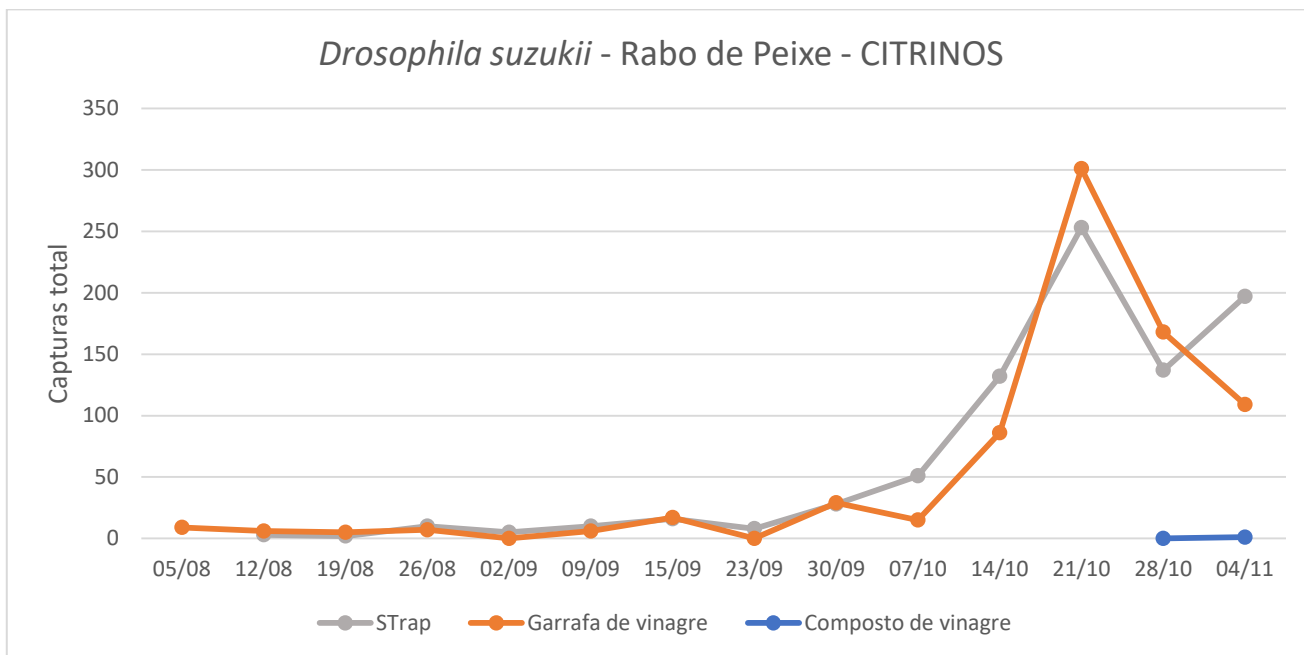

Figura 2- Evolução das capturas de adultos de *Drosophila suzukii* no pomar de citrinos da freguesia das Ribeira das Tainhas, no ano de 2021.

Quadro 2 - Capturas de adultos de *Drosophila suzukii* registadas no pomar de citrinos da freguesia das Ribeira das Tainhas, nas diferentes armadilhas, no ano de 2021.

Ribeira das Tainhas - CITRINOS									
Datas da leitura	CeraTrap			Tephri c/ Atr. alimentar			Garrafa c/ vinagre maçã		
	Total	M	F	Total	M	F	Total	M	F
15/09/21	0	0	0	0	0	0	6	3	3
23/09/21	0	0	0	0	0	0	1	0	1
30/09/21	1	0	1	0	0	0	8	0	8
14/10/21	1	0	1	0	0	0	57	25	32
21/10/21	1	0	1	0	0	0	69	36	33
28/10/21	3	0	3	0	0	0	78	45	33
04/11/21	0	0	0	0	0	0	1	0	1

Figura 3 - Evolução das capturas de adultos de *Drosophila suzukii* no pomar de citrinos da freguesia de Rabo de Peixe, no ano de 2021.

Quadro 3- Capturas de adultos de *Drosophila suzukii* registadas no pomar de citrinos da freguesia de Rabo de Peixe, no ano de 2021.

Rabo de Peixe - CITRINOS									
Dias de leitura	STrap			Garrafa água com vinagre de maçã			Composto de vinagre		
	Total	M	F	Total	M	F	Total	M	F
15/09/21	16	3	13	17	6	11			
23/09/21	8	4	4	0	0	0			
30/09/21	28	15	13	29	8	21			
14/10/21	132	47	85	86	37	49			
21/10/21	253	117	136	301	157	144			
28/10/21	137	53	84	168	94	74	Colocação armadilha		
04/11/21	197	57	140	109	55	54	1	0	1