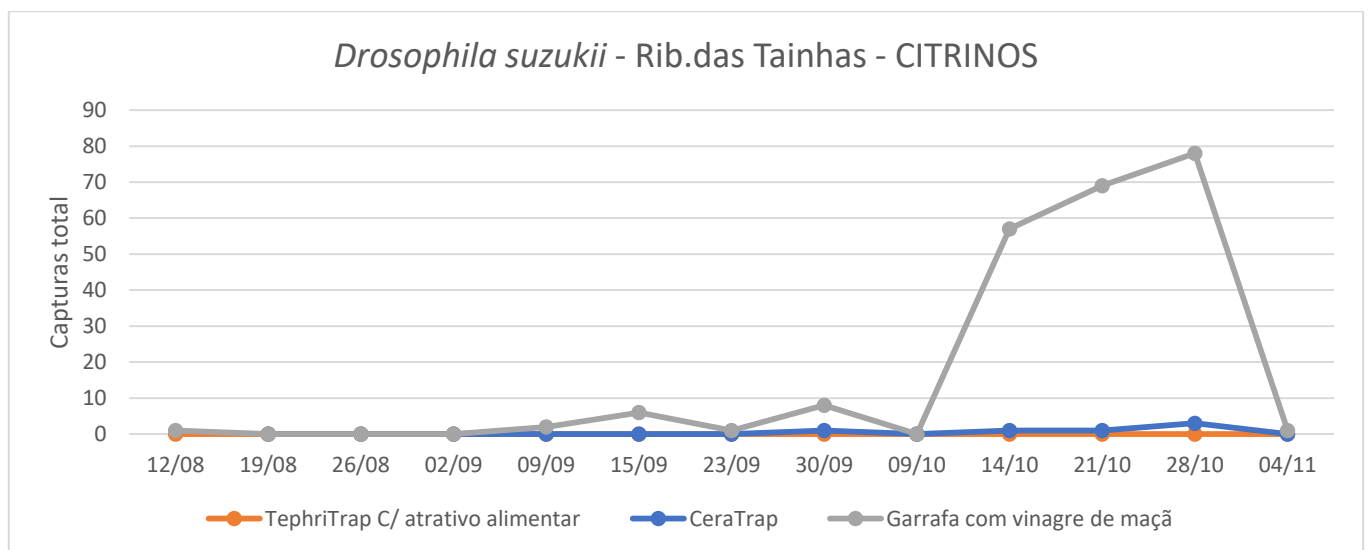

Quadro 1- Capturas de adultos de *Drosophila suzukii* registadas no pomar de citrinos da freguesia das Capelas, nas diferentes armadilhas, no ano de 2021.

Capelas - CITRINOS						
Dias de leitura	CeraTrap			TephriTrap c/ atrativo alimentar		
	Total	M	F	Total	M	F
15/09/21	Colocação armadilha			0	0	0
23/09/21	0	0	0	0	0	0
14/10/21	71	49	22	2	1	1
21/10/21	0	0	0	4	2	2
28/10/21	66	47	19	1	1	0
04/11/21	55	36	19	1	1	0

M- Machos; f- Fêmeas

Capelas - CITRINOS									
Dias de leitura	STrap			Garrafa água com vinagre de maçã			Composto de vinagre		
	Total	M	F	Total	M	F	Total	M	F
14/10/21	41	22	19	219	157	62	Colocação armadilha		
21/10/21	77	37	40	130	72	58	87	44	43
28/10/21	0	0	0	155	90	65	171	108	63
04/11/21	72	41	31	114	57	57	92	38	54

Figura 2- Evolução das capturas de adultos de *Drosophila suzukii* no pomar de citrinos da freguesia das Ribeira das Tainhas, no ano de 2021.

Quadro 2 - Capturas de adultos de *Drosophila suzukii* registadas no pomar de citrinos da freguesia das Ribeira das Tainhas, nas diferentes armadilhas, no ano de 2021.

Ribeira das Tainhas - CITRINOS									
Datas da leitura	CeraTrap			Tephri c/ Atr. alimentar			Garrafa c/ vinagre maçã		
	Total	M	F	Total	M	F	Total	M	F
15/09/21	0	0	0	0	0	0	6	3	3
23/09/21	0	0	0	0	0	0	1	0	1
30/09/21	1	0	1	0	0	0	8	0	8
14/10/21	1	0	1	0	0	0	57	25	32
21/10/21	1	0	1	0	0	0	69	36	33
28/10/21	3	0	3	0	0	0	78	45	33
04/11/21	0	0	0	0	0	0	1	0	1