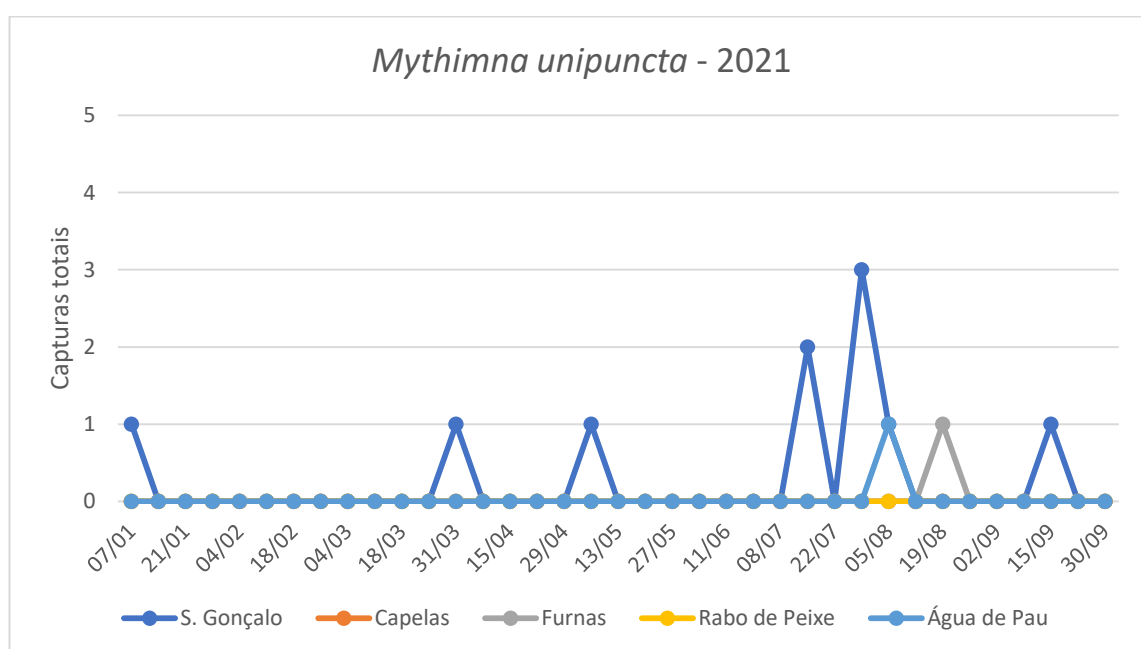

DRAg/DSA - Direção Regional da Agricultura
Direção de Serviços de Agricultura

Figura 1. Evolução das capturas de adultos de *M. unipuncta* nas parcelas com pastagem monitorizadas, na ilha de S. Miguel, no ano de 2021.

Quadro 1- Capturas de adultos de *M.unipuncta* registadas nas parcelas monitoradas, na ilha de S. Miguel, no ano de 2021.

<i>Mythimna unipuncta</i>					
Dias de leitura	São Gonçalo	Capelas	Furnas	Rabo de Peixe	Água de Pau
29/07	3	0	0	0	0
05/08	1	0	0	0	1
12/08	0	0	0	0	0
19/08	0	0	1	0	0
26/08	0	0	0	0	0
02/09	0	0	0	0	0
09/09	0	0	0	0	0
15/09	1	0	0	0	0
23/09	0	0	0	0	0
30/09	0	0	0	0	0