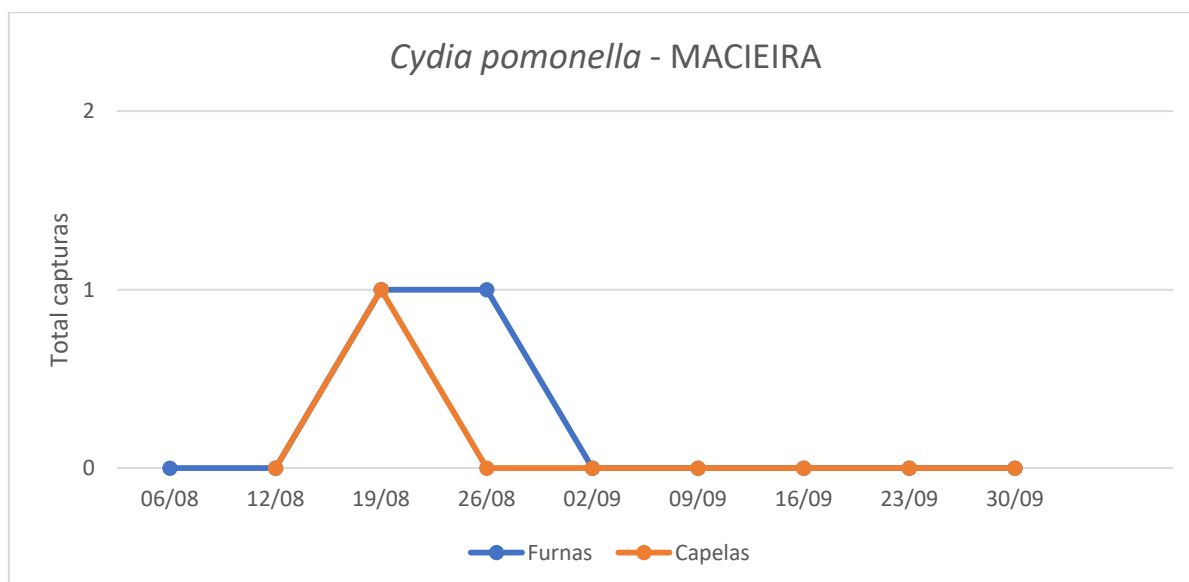

CUARENTAGRI

INFORMAÇÃO FITOSSANITÁRIA Ilha de São Miguel – 07/10/2021

Cultura: Macieira

Praga: *Cydia pomonella* / Bichado-da-fruta

Não se registaram capturas de adultos nas parcelas monitorizadas nas últimas 4 semanas de monitorização (Fig.1; Quadro 1).

As armadilhas Delta com feromona sexual específica, foram utilizadas para a monitorização desta praga e foram retiradas no dia 30 setembro.

DRA/DSA - Direção Regional da Agricultura

Direção de Serviços de Agricultura

Figura 1- Evolução das capturas de adultos de *C. pomonella*, numa parcela de macieiras, no ano 2021.

Quadro 1- Capturas de adultos de *C. pomonella* registadas numa parcela de macieira, no ano 2021.

Macieira		
<i>Cydia pomonella</i>		
Dias das leituras	Furnas	Capelas
	Armadilha delta	Armadilha delta
06/08	Colocação armadilha	
12/08	0	0
19/08	1	1
26/08	1	0
02/09	0	0
16/09	0	0
23/09	0	0
30/09	0	0