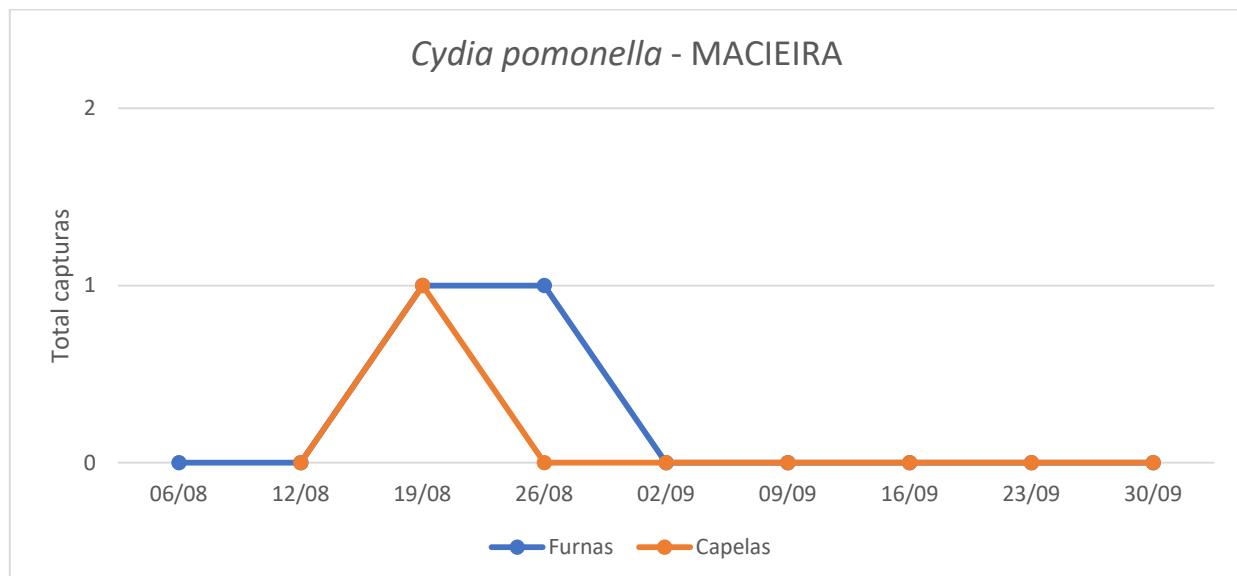

CUARENTAGRI

INFORMAÇÃO FITOSSANITÁRIA Ilha de São Miguel - 07/10/2021

Cultura: Macieira

Praga: *Cydia pomonella* / Bichado-da-fruta

Não registaram capturas de adultos nas parcelas monitorizadas nas ultimas 4 semanas de monitorização (Fig.1; Quadro 1).

As armadilhas Delta com feromona sexual específica, foram utilizadas para a monitorização desta praga nos Biscoitos.

DRA/DSA - Direção Regional da Agricultura Direção de Serviços de Agricultura

Figura 1- Evolução das capturas de adultos de *C. pomonella*, nas parcelas de macieiras, das Furnas e Capelas, na ilha de São Miguel, no ano 2021.

Quadro 1- Capturas de adultos de *C. pomonella* registadas, nas parcelas de macieiras, das Furnas e Capelas, na ilha de São Miguel, no ano 2021.

Macieira		
<i>Cydia pomonella</i>		
Dias das leituras	Furnas	Capelas
	Armadilha Delta	Armadilha Delta
06/08	Colocação armadilha	
12/08	0	0
19/08	1	1
26/08	1	0
02/09	0	0
16/09	0	0
23/09	0	0
Total	2	1