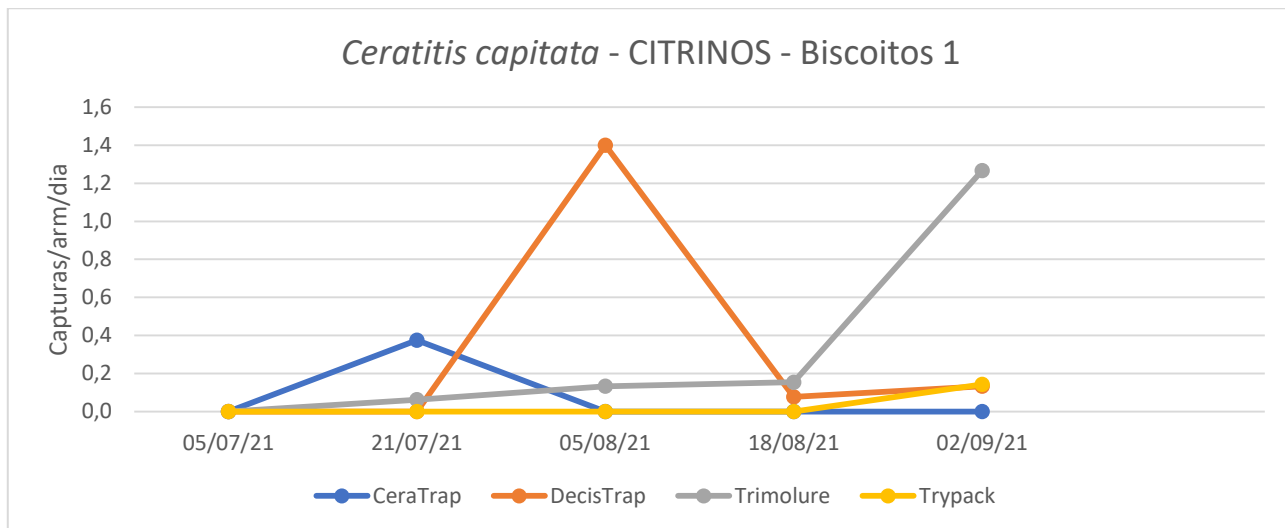

FRUTER / FRUTERCOOP

Figura 1 - Evolução das capturas de adultos de *C. capitata* na parcela de laranjeira na freguesia de São Sebastião, em 2021.

Quadro 1 - Capturas de adultos de *C. capitata* registadas no pomar de laranjeira da freguesia de Sebastião, em 2021.

Laranjeira				
Dias das leituras	T	M	F	Capturas/arm/dia
01/06/21	0	0	0	0
18/06/21	0	0	0	0
30/06/21	1	0	1	0,083
14/07/21	5	3	2	0,357
28/07/21	0	0	0	0
Totais	7			

Cultura: Citrinos

Figura 2 - Evolução das capturas de adultos de *C. capitata* na 1ª parcela de citrinos na freguesia de Biscoitos, em 2021.

Figura 3 - Evolução das capturas de adultos de *C. capitata* na 2ª parcela de citrinos na freguesia de Biscoitos, em 2021.

Quadro 2 - Capturas de adultos de *C. capitata* registadas no pomar de citrinos da freguesia de Biscoitos, no 2021 (T- Total; M-Machos; F- Fêmeas).

Biscoitos 1

Dias das leituras	CeraTrap				DecisTrap				Tephri com Trimedlure				Tephri com Trypack			
	T	M	F	Capturas /arm/dia	T	M	F	Capturas/ arm/dia	T	M	F	Capturas/ arm/dia	T	M	F	Capturas/ arm/dia
05/07/21	Colocação armadilha				Colocação armadilha				Colocação armadilha				Colocação armadilha			
21/07/21	6	0	6	0,375	0	0	0	0	1	0	1	0,063	0	0	0	0
05/08/21	0	0	0	0	21	0	21	1,4	2	0	2	0,133	0	0	0	0
18/08/21	0	0	0	0	1	0	1	0,077	2	0	2	0,154	0	0	0	0
02/09/21	0	0	0	0	2	2	0	0,133	19	9	10	1,267	1	0	1	0,143
Total	6				24				24				1			