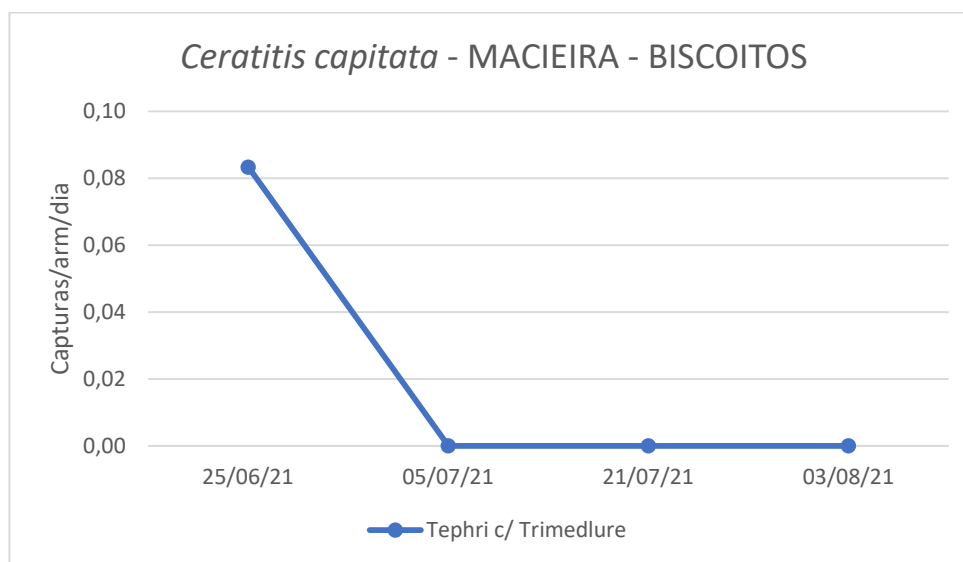

Cultura: Macieiras

Figura 5 - Evolução das capturas de adultos de *C. capitata* na parcela de macieira na Vinha Brava, da freguesia de Conceição, em 2021.

Quadro 5 - Capturas de adultos de *C. capitata* registadas na parcela de macieira na Vinha Brava, da freguesia de Conceição, em 2021.

Macieira – Vinha Brava																					
Tephri c/ Trimedlure					Tephri c/ Trimedlure				Tephri c/ Trimedlure				CeraTrap				DecisTrap				
Dias de leitura	Total	M	F	Capturas/arm/dia	Total	M	F	Capturas/arm/dia	Total	M	F	Capturas/arm/dia	Total	M	F	Capturas/arm/dia	Total	M	F	Capturas/arm/dia	
07/06/21	Colocação armadilha				Colocação armadilha				Colocação armadilha				Colocação armadilha				Colocação armadilha				
05/07/21	1	0	1	0,036	0	0	0	0	0	0	0	0	0	0	0	0	0	0	0	0	0
21/07/21	0	0	0	0	0	0	0	0	0	0	0	0	0	0	0	0	0	0	0	0	0
03/08/21	0	0	0	0	0	0	0	0	0	0	0	0	1	0	1	0,077	0	0	0	0	0

Figura 6 - Evolução das capturas de adultos de *C. capitata* na parcela de macieira, nos Biscoitos, em 2021.

Quadro 6 - Capturas de adultos de *C. capitata* registadas na parcela de macieira da freguesia de Biscoitos, em 2021.

Macieira - Biscoitos				
Tephri c/ Trimedlure				
Dias da leitura	Total	M	F	Capturas/arm/dia
25/06/21	Colocação armadilha			
05/07/21	0	0	0	0
21/07/21	0	0	0	0
03/08/21	0	0	0	0
Total	2			

Cultura: Cafezeiro