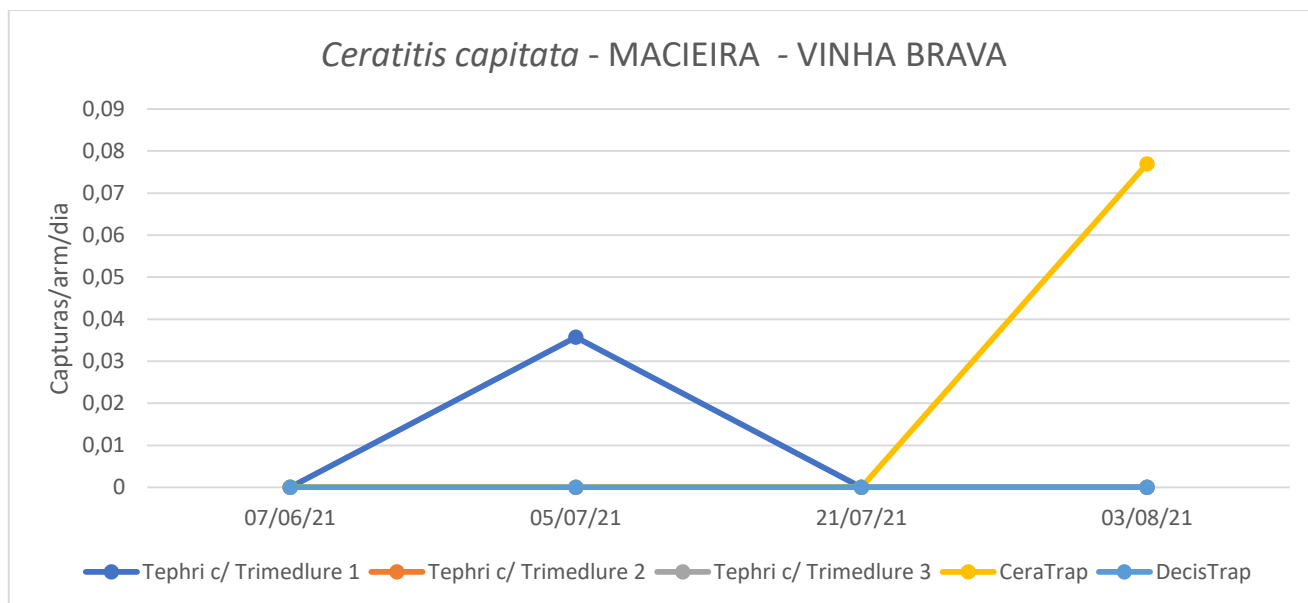

Cultura: Vários cultivos

Figura 4 - Evolução das capturas de adultos de *C. capitata* na parcela com vários cultivos na Vinha Brava, freguesia de Conceição, em 2021.

Quadro 4 - Capturas de adultos de *C. capitata* registadas no pomar vários cultivos da Vinha Brava, na freguesia de Conceição, em 2021.

<i>Ceratitis capitata</i>				
Várias culturas (feijoa, manga, diospiro) - Conceição - Vinha Brava - SDAT				
Tephri c/Trimedlure				
Dias de leitura	T	M	F	Capturas/arm/dia
07/06/21	Colocação armadilha			
05/07/21	11	1	10	0,393
21/07/21	0	0	0	0
03/08/21	0	0	0	0
Total	11			

Cultura: Macieiras

Figura 5 - Evolução das capturas de adultos de *C. capitata* na parcela de macieira na Vinha Brava, da freguesia de Conceição, em 2021.

Quadro 5 - Capturas de adultos de *C. capitata* registadas na parcela de macieira na Vinha Brava, da freguesia de Conceição, em 2021.

Macieira – Vinha Brava																					
Tephri c/ Trimedlure					Tephri c/ Trimedlure				Tephri c/ Trimedlure				CeraTrap				DecisTrap				
Dias de leitura	Total	M	F	Capturas/arm/dia	Total	M	F	Capturas/arm/dia	Total	M	F	Capturas/arm/dia	Total	M	F	Capturas/arm/dia	Total	M	F	Capturas/arm/dia	
07/06/21	Colocação armadilha				Colocação armadilha				Colocação armadilha				Colocação armadilha				Colocação armadilha				
05/07/21	1	0	1	0,036	0	0	0	0	0	0	0	0	0	0	0	0	0	0	0	0	0
21/07/21	0	0	0	0	0	0	0	0	0	0	0	0	0	0	0	0	0	0	0	0	0
03/08/21	0	0	0	0	0	0	0	0	0	0	0	0	1	0	1	0,077	0	0	0	0	0