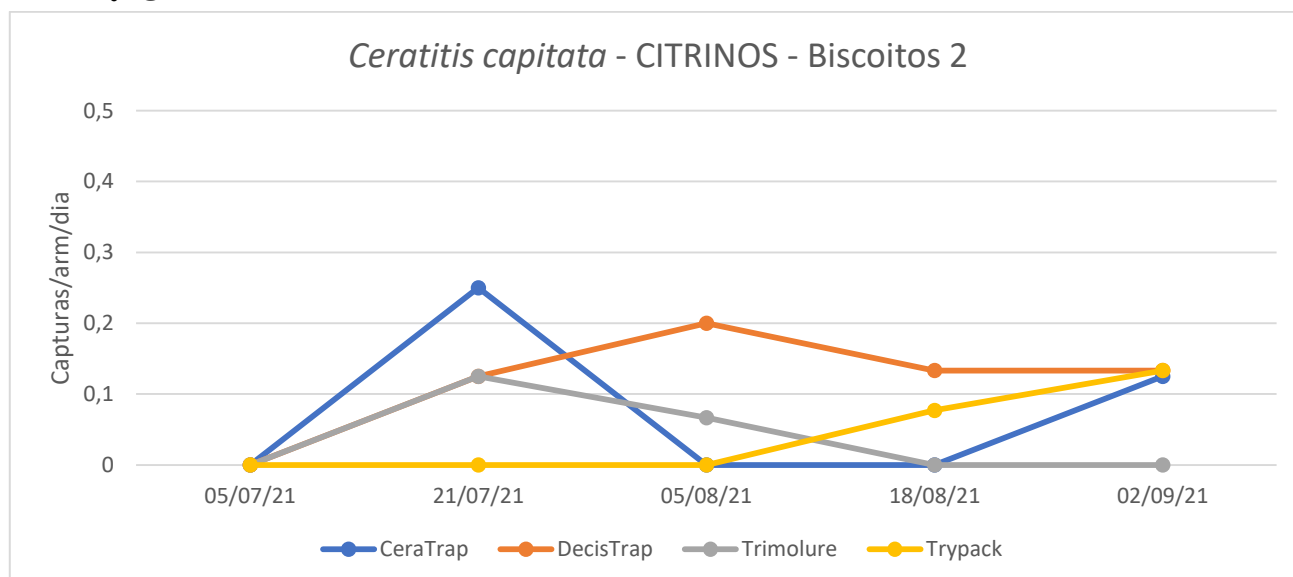

FRUTER / FRUTERCOOP

Figura 1 - Evolução das capturas de adultos de *C. capitata* na parcela de laranjeira na freguesia de São Sebastião, em 2021.

Quadro 1 - Capturas de adultos de *C. capitata* registadas no pomar de laranjeira da freguesia de Sebastião, em 2021.

Laranjeira				
Dias das leituras	T	M	F	Capturas/arm/dia
01/06/21	0	0	0	0
18/06/21	0	0	0	0
30/06/21	1	0	1	0,083
14/07/21	5	3	2	0,357
28/07/21	0	0	0	0
Totais	7			

Cultura: Citrinos

Figura 2 - Evolução das capturas de adultos de *C. capitata* na 1ª parcela de citrinos na freguesia de Biscoitos, em 2021.

Figura 3 - Evolução das capturas de adultos de *C. capitata* na 2ª parcela de citrinos na freguesia de Biscoitos, em 2021.

Quadro 2 - Capturas de adultos de *C. capitata* registadas no pomar de citrinos da freguesia de Biscoitos, no 2021 (T- Total; M-Machos; F- Fêmeas).

Biscoitos 1

Dias das leituras	CeraTrap				DecisTrap				Tephri com Trimedlure				Tephri com Trypack			
	T	M	F	Capturas /arm/dia	T	M	F	Capturas/ arm/dia	T	M	F	Capturas/ arm/dia	T	M	F	Capturas/ arm/dia
05/07/21	Colocação armadilha				Colocação armadilha				Colocação armadilha				Colocação armadilha			
21/07/21	6	0	6	0,375	0	0	0	0	1	0	1	0,063	0	0	0	0
05/08/21	0	0	0	0	21	0	21	1,4	2	0	2	0,133	0	0	0	0
18/08/21	0	0	0	0	1	0	1	0,077	2	0	2	0,154	0	0	0	0
02/09/21	0	0	0	0	2	2	0	0,133	19	9	10	1,267	1	0	1	0,143
Total	6				24				24				1			