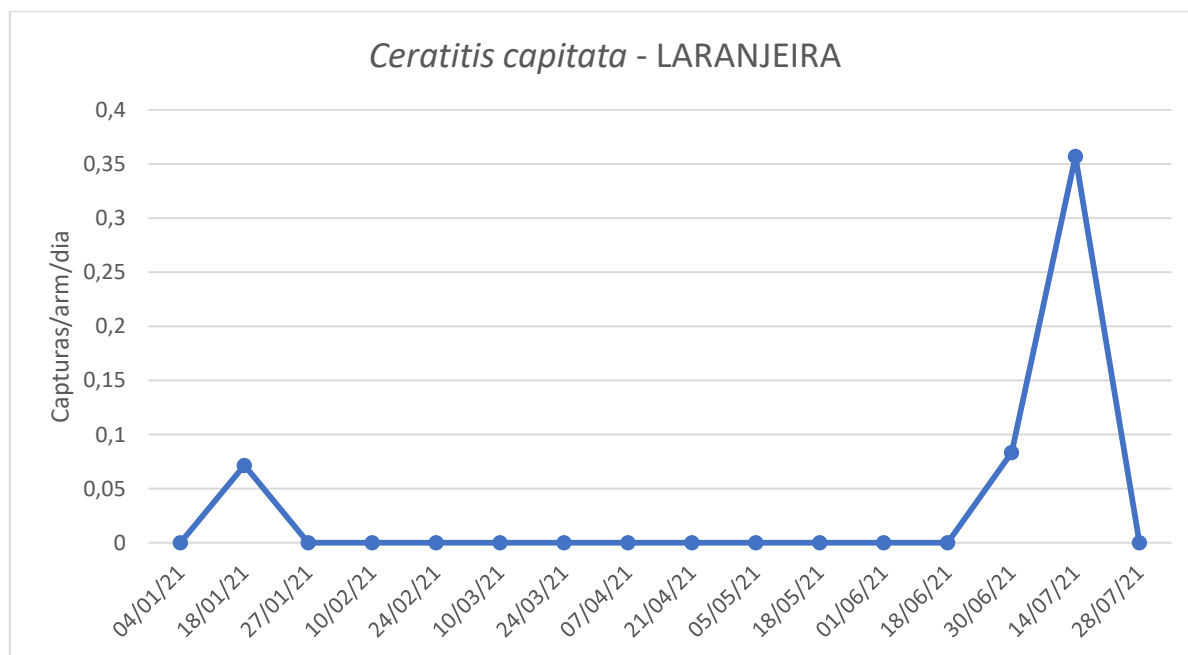

CUARENTAGRI

INFORMAÇÃO FITOSSANITÁRIA Ilha Terceira - 02/09/2021

Praga: *Ceratitis capitata* / Mosca do Mediterrâneo

Nas 2 parcelas de citrinos nos Biscoitos verifica-se na última semana de monitorização um acréscimo das capturas de adultos (Fig. 2 e 3, Quadro 2).

FRUTER / FRUTERCOOP

Figura 1 - Evolução das capturas de adultos de *C. capitata* na parcela de laranjeira na freguesia de São Sebastião, em 2021.

Quadro 1 - Capturas de adultos de *C. capitata* registadas no pomar de laranjeira da freguesia de Sebastião, em 2021.

Laranjeira				
Dias das leituras	T	M	F	Capturas/arm/dia
01/06/21	0	0	0	0
18/06/21	0	0	0	0
30/06/21	1	0	1	0,083
14/07/21	5	3	2	0,357
28/07/21	0	0	0	0
Totais	7			

Cultura: Citrinos

Figura 2 - Evolução das capturas de adultos de *C. capitata* na 1ª parcela de citrinos na freguesia de Biscoitos, em 2021.

Figura 3 - Evolução das capturas de adultos de *C. capitata* na 2ª parcela de citrinos na freguesia de Biscoitos, em 2021.

Quadro 2 - Capturas de adultos de *C. capitata* registadas no pomar de citrinos da freguesia de Biscoitos, no 2021 (T- Total; M-Machos; F- Fêmeas).