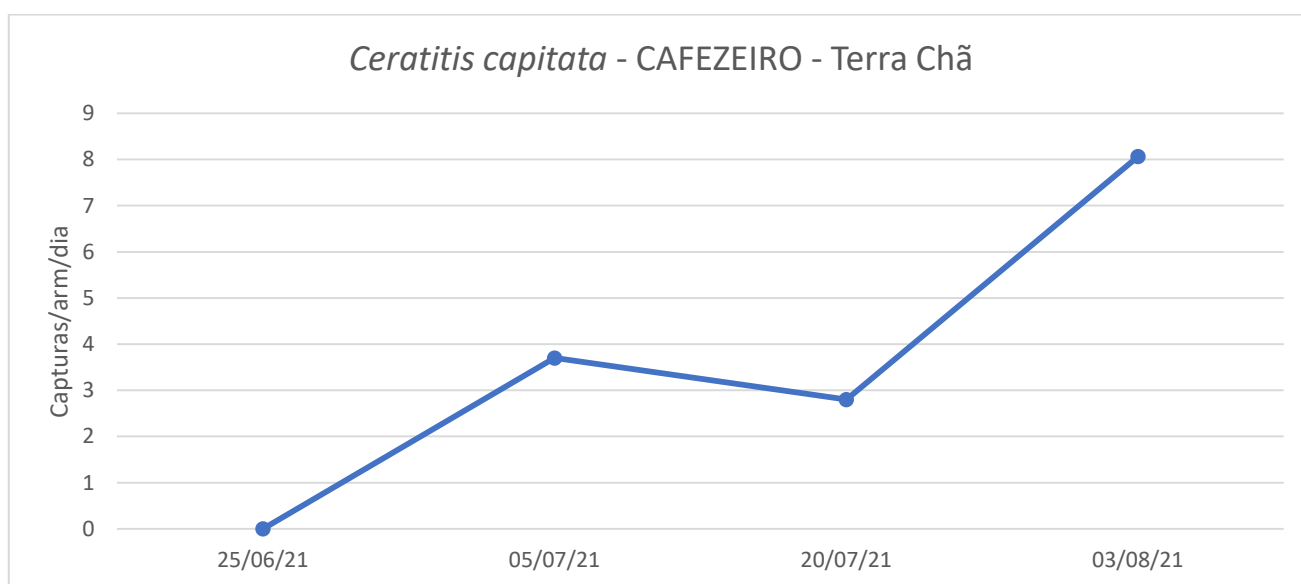

Macieira – Vinha Brava																					
Tephri c/ Trimedlure					Tephri c/ Trimedlure				Tephri c/ Trimedlure				CeraTrap				DecisTrap				
Dias de leitura	Total	M	F	Capturas/arm/dia	Total	M	F	Capturas/arm/dia	Total	M	F	Capturas/arm/dia	Total	M	F	Capturas/arm/dia	Total	M	F	Capturas/arm/dia	
07/06/21	Colocação armadilha				Colocação armadilha				Colocação armadilha				Colocação armadilha				Colocação armadilha				
05/07/21	1	0	1	0,036	0	0	0	0	0	0	0	0	0	0	0	0	0	0	0	0	0
21/07/21	0	0	0	0	0	0	0	0	0	0	0	0	0	0	0	0	0	0	0	0	0
03/08/21	0	0	0	0	0	0	0	0	0	0	0	0	1	0	1	0,077	0	0	0	0	0

Figura 6 - Evolução das capturas de adultos de *C. capitata* na parcela de macieira, nos Biscoitos, em 2021.

Quadro 6 - Capturas de adultos de *C. capitata* registadas na parcela de macieira da freguesia de Biscoitos, em 2021.

Macieira - Biscoitos				
Tephri c/ Trimedlure				
Dias da leitura	Total	M	F	Capturas/arm/dia
25/06/21	Colocação armadilha			
05/07/21	0	0	0	0
21/07/21	0	0	0	0
03/08/21	0	0	0	0
Total	2			

Cultura: Cafezeiro

Figura 7 - Evolução das capturas de adultos de *C. capitata* na parcela de cafezeiro, da freguesia de Terra Chã, em 2021.

Quadro 7 - Capturas de adultos de *C. capitata* registadas na parcela de cafezeiro, da freguesia de Terra Chã, em 2021.