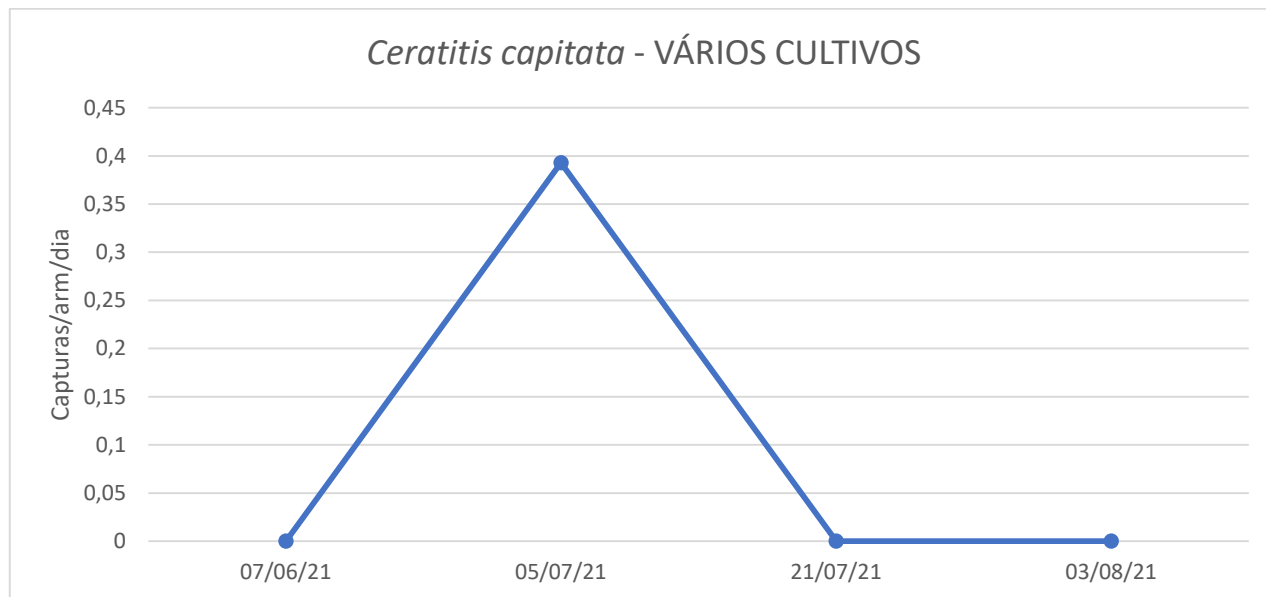

Vinha Brava - Citrinos								
Dias de leitura	Tephri c/Trimedlure				Tephri c/Trimedlure			
	Total	M	F	Capturas/arm /dia	Total	M	F	Capturas/arm /dia
07/06/21	Colocação armadilha				Colocação armadilha			
05/07/21	0	0	0	0	0	0	0	0
21/07/21	0	0	0	0	0	0	0	0
03/08/21	0	0	0	0	0	0	0	0

Cultura: Vários cultivos

Figura 4 - Evolução das capturas de adultos de *C. capitata* na parcela com vários cultivos na Vinha Brava, freguesia de Conceição, em 2021.

Quadro 4 - Capturas de adultos de *C. capitata* registadas no pomar vários cultivos da Vinha Brava, na freguesia de Conceição, em 2021.

Cultura: Macieiras

Figura 5 - Evolução das capturas de adultos de *C. capitata* na parcela de macieira na Vinha Brava, da freguesia de Conceição, em 2021.

Quadro 5 - Capturas de adultos de *C. capitata* registadas na parcela de macieira na Vinha Brava, da freguesia de Conceição, em 2021.