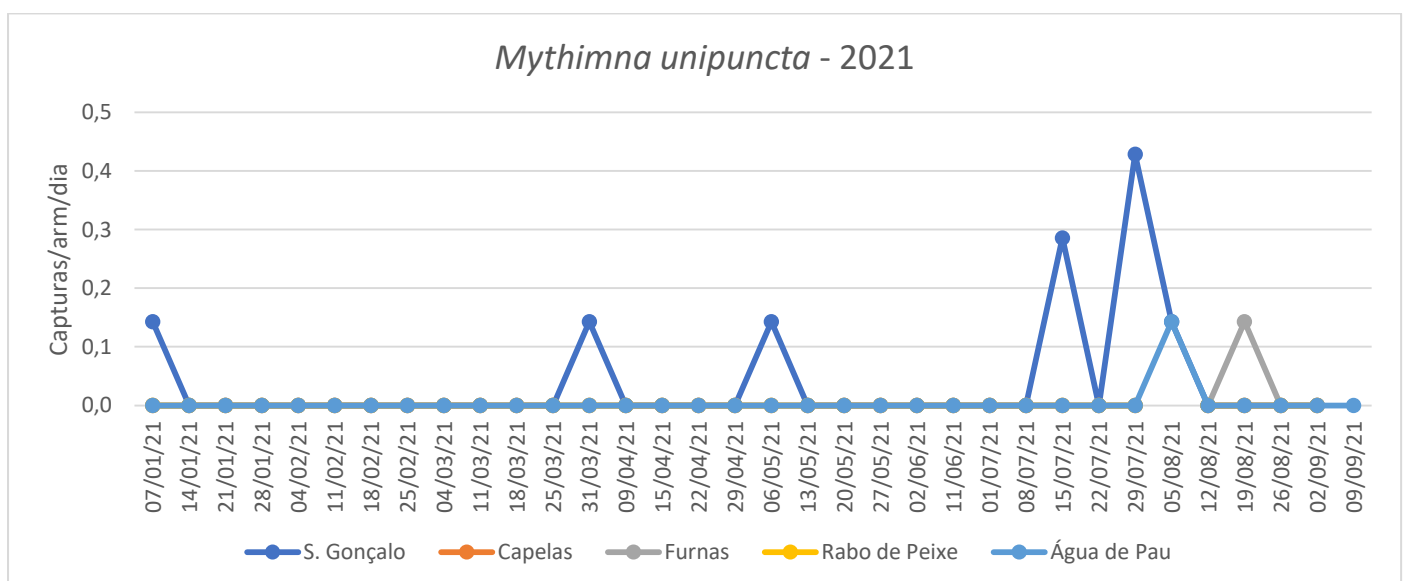

**DRAg/DSA - Direção Regional da Agricultura  
Direção de Serviços de Agricultura**

Figura 1. Evolução das capturas de adultos de *M. unipuncta* nas parcelas com pastagem monitorizadas na ilha de S. Miguel, no ano de 2021.

Quadro 1- Capturas de adultos de *M.unipuncta* registadas nas parcelas monitoizradas na ilha de S. Miguel, no ano de 2021.

<i>Mythimna unipuncta</i>										
Dias de leitura	São Gonçalo	Capturas/arm/dia	Capelas	Capturas/arm/dia	Furnas	Capturas / arm/dia	Rabo de Peixe	Capturas/arm/dia	Água de Pau	Capturas /arm/dia
11/06/21	0	0	0	0	0	0	0	0	0	0
01/07/21	0	0	0	0	0	0	0	0	0	0
08/07/21	0	0	0	0	0	0	0	0	0	0
15/07/21	2	0,286	0	0	0	0	0	0	0	0
22/07/21	0	0	0	0	0	0	0	0	0	0
29/07/21	3	0,429	0	0	0	0	0	0	0	0
05/08/21	1	0,143	0	0	0	0	0	0	1	0,143
12/08/21	0	0	0	0	0	0	0	0	0	0
19/08/21	0	0	0	0	1	0,143	0	0	0	0
26/08/21	0	0	0	0	0	0	0	0	0	0
02/09/21	0	0	0	0	0	0	0	0	0	0
09/09/21	0	0	0	0	0	0	0	0	0	0
Totais	9		0		1		0		1	