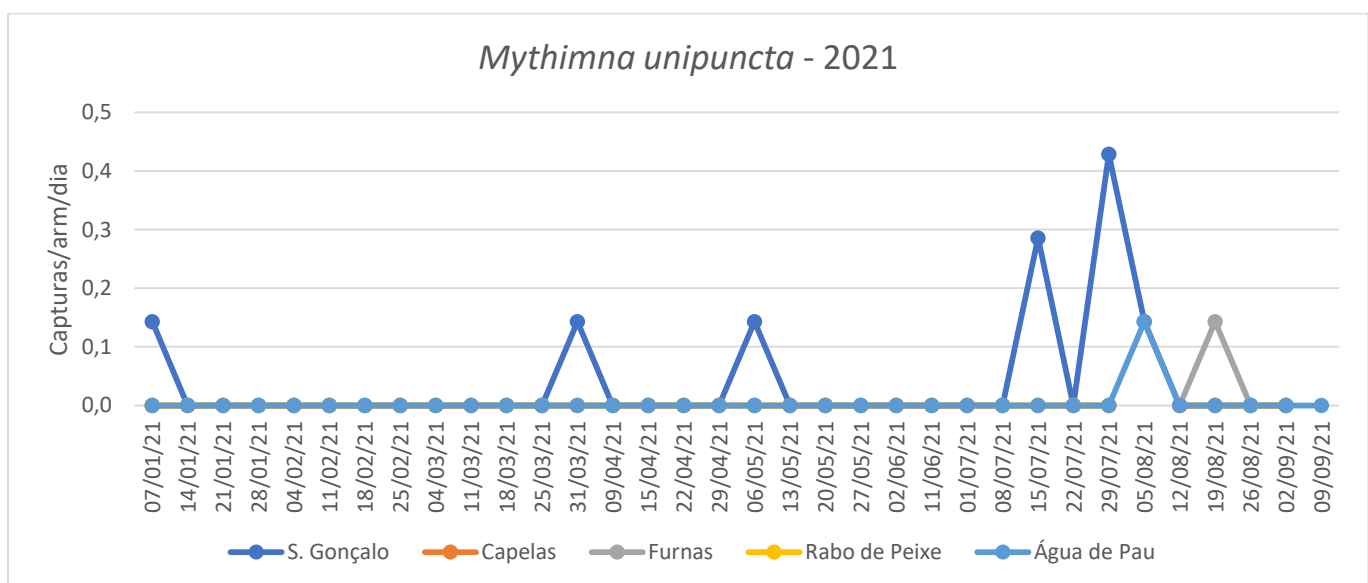

**DRAg/DSA - Direção Regional da Agricultura
Direção de Serviços de Agricultura**

Figura 1. Evolução das capturas de adultos de *M. unipuncta* nas parcelas com pastagem monitorizadas, na ilha de S. Miguel, no ano de 2021.

Quadro 1- Capturas de adultos de *M.unipuncta* registadas nas parcelas monitoradas, na ilha de S. Miguel, no ano de 2021.

<i>Mythimna unipuncta</i>										
Dias de leitura	São Gonçalo	Capturas/arm/dia	Capelas	Capturas/arm/dia	Furnas	Capturas / arm/dia	Rabo de Peixe	Capturas/arm/dia	Água de Pau	Capturas/arm/dia
11/06/21	0	0	0	0	0	0	0	0	0	0
01/07/21	0	0	0	0	0	0	0	0	0	0
08/07/21	0	0	0	0	0	0	0	0	0	0
15/07/21	2	0,286	0	0	0	0	0	0	0	0
22/07/21	0	0	0	0	0	0	0	0	0	0
29/07/21	3	0,429	0	0	0	0	0	0	0	0
05/08/21	1	0,143	0	0	0	0	0	0	1	0,143
12/08/21	0	0	0	0	0	0	0	0	0	0
19/08/21	0	0	0	0	1	0,143	0	0	0	0
26/08/21	0	0	0	0	0	0	0	0	0	0
02/09/21	0	0	0	0	0	0	0	0	0	0
09/09/21	0	0	0	0	0	0	0	0	0	0
Totais	9		0		1		0		1	