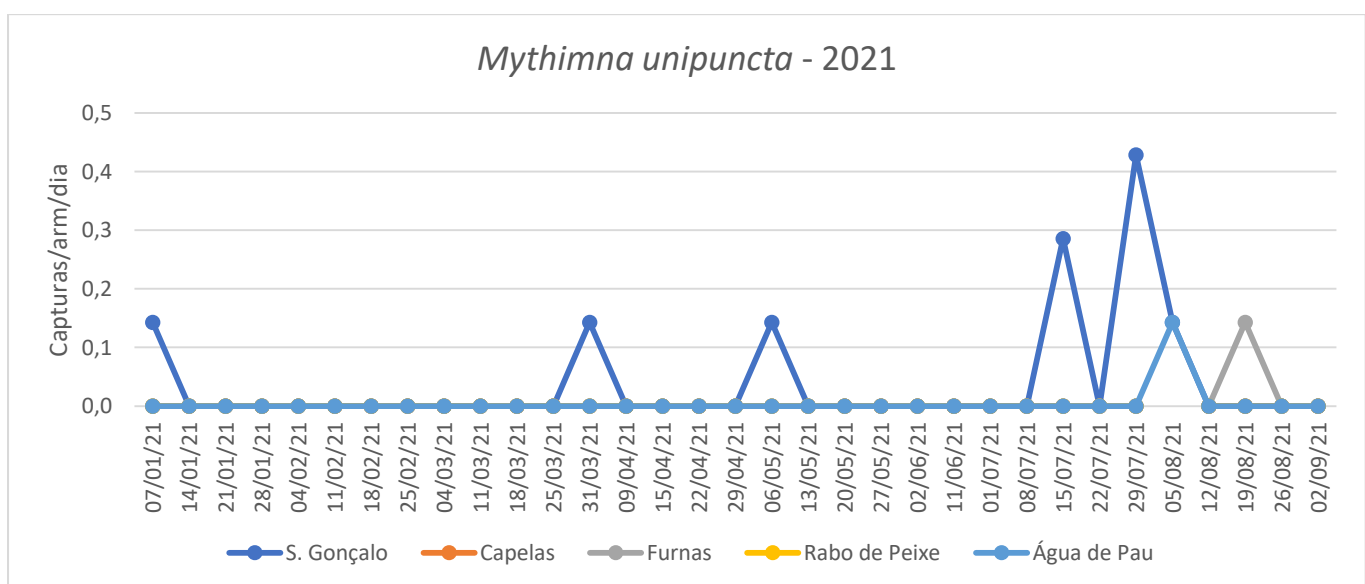

DRAg/DSA - Direção Regional da Agricultura

Direção de Serviços de Agricultura

Figura 1. Evolução das capturas de adultos de *M. unipuncta* nas parcelas com pastagem monitorizadas, na ilha de S. Miguel, no ano de 2021.

Quadro 1- Capturas de adultos de *M.unipuncta* registadas nas parcelas monitoradas, na ilha de S. Miguel, no ano de 2021.

<i>Mythimna unipuncta</i>										
Dias de leitura	São Gonçalo	Capturas/arm/dia	Capelas	Capturas/arm/dia	Furnas	Capturas/arm/dia	Rabo de Peixe	Capturas/arm/dia	Água de Pau	Capturas/arm/dia
05/08/21	1	0,143	0	0	0	0	0	0	1	0,143
12/08/21	0	0	0	0	0	0	0	0	0	0
19/08/21	0	0	0	0	1	0,143	0	0	0	0
26/08/21	0	0	0	0	0	0	0	0	0	0
02/09/21	0	0	0	0	0	0	0	0	0	0
Totais	9		0		1		0		1	