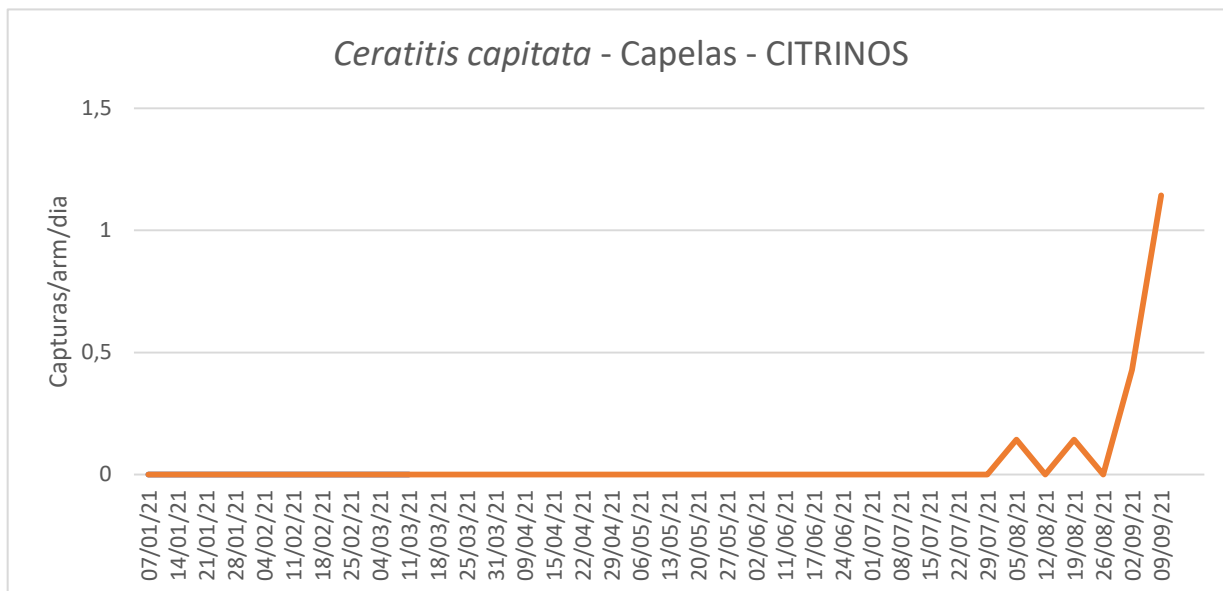

CUARENTAGRI

INFORMAÇÃO FITOSSANITÁRIA Ilha de São Miguel - 17/09/2021

Praga: *Ceratitis capitata*/Mosca do Mediterrâneo

Nesta última semana nas parcelas de **citrios** das Capelas e em Ribeira das Tainhas foi registrado um acréscimo de adultos desta praga na armadilha Tehri Trap com atrativo alimentar (Fig. 1 e 2; Quadros 1 e 2).

A armadilha CeraTrap instalada nos **mirtilos** na Quinta de São Gonçalo (São Pedro) não registou quaisquer capturas de adultos (Fig. 3; Quadro 3).

DRA/DSA - Direção Regional da Agricultura

Direção de Serviços de Agricultura

Cultura: Citrinos

Figura 1- Evolução das capturas de adultos de *C. capitata* no pomar de citrinos da freguesia de Capelas, em 2021.

Quadro 1 - Capturas de adultos de *C. capitata* registadas, nos diferentes tipos de armadilhas, no pomar de citrinos na Capelas, em 2021.

Capelas - CITRINOS				
Dias de leitura	TephriTrap c/ atrativo alimentar			Capturas/ arm/dia
	Total	M	F	
05/08/21	1	0	1	0,143
12/08/21	0	0	0	0
19/08/21	1	0	1	0,143
26/08/21	0	0	0	0
02/09/21	3	0	3	0,429
09/09/21	8	2	6	1,143
Total	2			