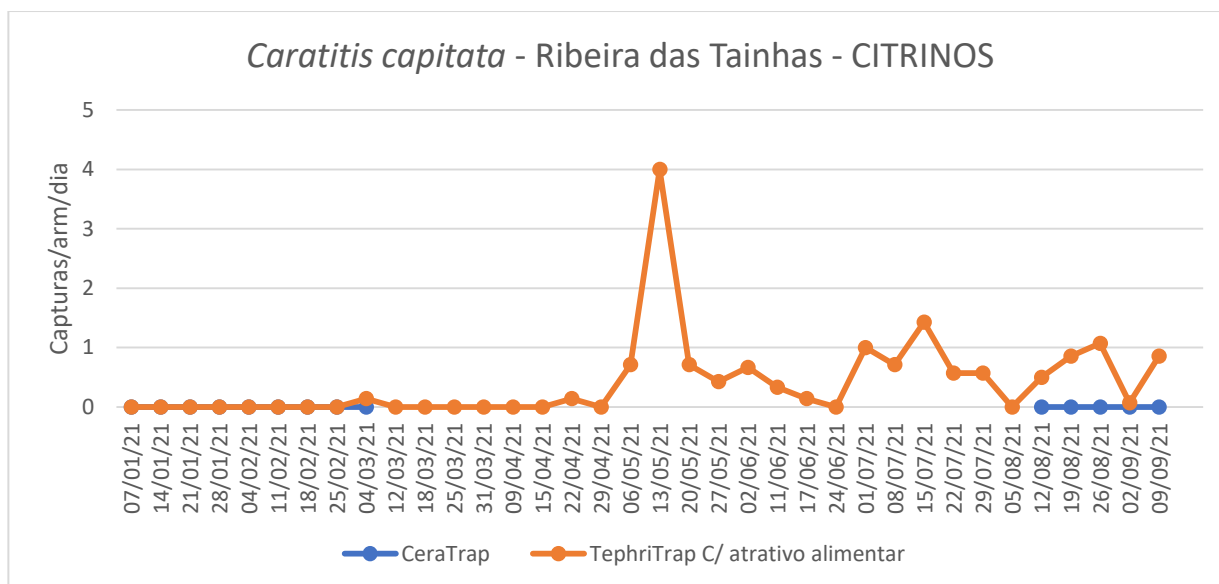

A armadilha CeraTrap instalada nos **mirtilos** na Quinta de São Gonçalo (São Pedro) não registou quaisquer capturas de adultos (Fig. 3; Quadro 3).

DRA/DSA - Direção Regional da Agricultura

Direção de Serviços de Agricultura

Cultura: Citrinos

Figura 1- Evolução das capturas de adultos de *C. capitata* no pomar de citrinos da freguesia de Capelas, em 2021.

Quadro 1 - Capturas de adultos de *C. capitata* registadas, nos diferentes tipos de armadilhas, no pomar de citrinos na Capelas, em 2021.

Capelas - CITRINOS				
Dias de leitura	TephriTrap c/ atrativo alimentar			Capturas/ arm/dia
	Total	M	F	
05/08/21	1	0	1	0,143
12/08/21	0	0	0	0
19/08/21	1	0	1	0,143
26/08/21	0	0	0	0
02/09/21	3	0	3	0,429
09/09/21	8	2	6	1,143
Total	2			

Figura 2- Evolução das capturas de adultos de *C. capitata*, para os diferentes tipos de armadilha, no pomar de citrinos da Ribeira das Tainhas, em 2021.

Quadro 2 - Capturas de adultos de *C. capitata* registadas, nos diferentes tipos de armadilhas, no pomar de citrinos na Ribeira das Tainhas, em 2021.