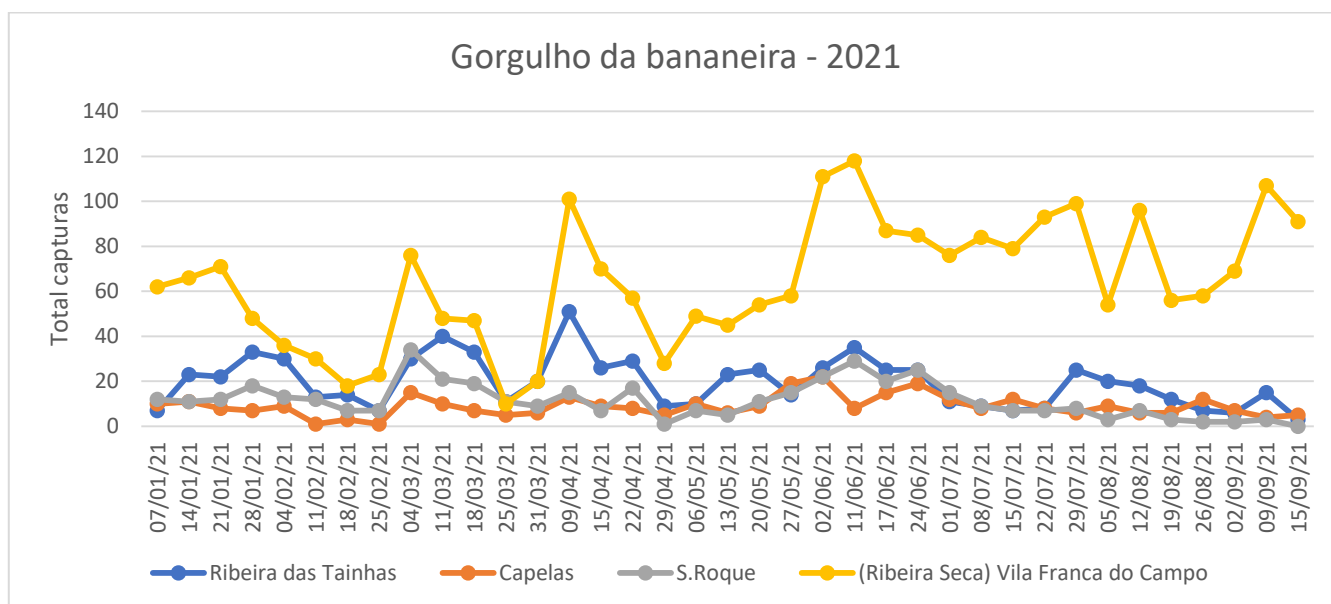

CUARENTAGRI

INFORMAÇÃO FITOSSANITÁRIA Ilha São Miguel - 21/09/2021

Cultura: Bananeira
**Praga: Gorgulho da bananeira/
*Cosmopolites sordidus***

Na última semana de monitorização verificou-se apenas um acréscimo das capturas em Rabo de Peixe registando as outras parcelas monitorizadas um decréscimo dessa capturas (Fig. 1 e 2 e Quadro 1 e 2).

DRAg/DSA - Direção Regional da Agricultura
Direção de Serviços de Agricultura

Figura 1- Evolução das capturas de adultos do gorgulho da bananeira em pomares de bananeiras, de quatro freguesias monitorizadas da Ilha de São Miguel, no ano de 2021.

Quadro 1- Capturas de adultos do gorgulho da bananeira registadas em pomares de bananeiras, de

quatro freguesias monitorizadas da Ilha de São Miguel, no ano de 2021.

| Datas de leitura | Ribeira das Tainhas | | | | Capelas | | | | Ribeira Seca (Vila Franca do Campo) | | | | S.Roque | | | |
|------------------|---------------------|-------|-------|-------|---------|-------|-------|-------|-------------------------------------|-------|-------|-------|---------|-------|-------|-------|
| | Arm 1 | Arm 2 | Arm 3 | Total | Arm 1 | Arm 2 | Arm 3 | Total | Arm 1 | Arm 2 | Arm 3 | Total | Arm 1 | Arm 2 | Arm 3 | Total |
| 05/08/21 | 13 | 6 | 1 | 20 | 4 | 2 | 3 | 9 | 40 | 8 | 6 | 54 | 40 | 8 | 6 | 54 |
| 12/08/21 | 6 | 11 | 1 | 18 | 2 | 0 | 4 | 6 | 32 | 18 | 46 | 96 | 32 | 18 | 46 | 96 |
| 19/08/21 | 7 | 5 | 0 | 12 | 5 | 1 | 0 | 6 | 22 | 25 | 9 | 56 | 22 | 25 | 9 | 56 |
| 26/08/21 | 5 | 2 | 0 | 7 | 8 | 2 | 2 | 12 | 25 | 22 | 11 | 58 | 25 | 22 | 11 | 58 |
| 02/09/21 | 4 | 1 | 1 | 6 | 4 | 1 | 2 | 7 | 27 | 32 | 10 | 69 | 27 | 32 | 10 | 69 |
| 09/09/21 | 9 | 5 | 1 | 15 | 1 | 1 | 2 | 4 | 26 | 35 | 46 | 107 | 26 | 35 | 46 | 107 |
| 15/09/21 | 0 | 3 | 0 | 3 | 3 | 0 | 2 | 5 | 18 | 33 | 40 | 91 | 0 | 0 | 0 | 0 |