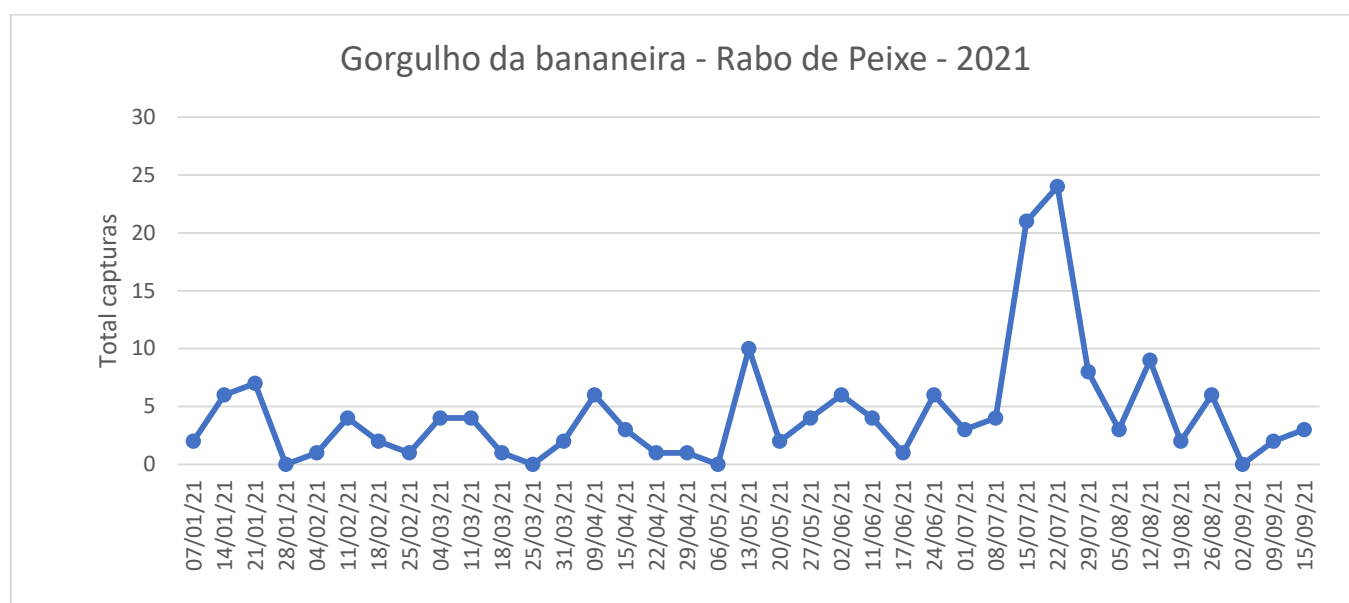

DRAg/DSA - Direção Regional da Agricultura
Direção de Serviços de Agricultura

Figura 1- Evolução das capturas de adultos do gorgulho da bananeira em pomares de bananeiras, de quatro freguesias monitorizadas da Ilha de São Miguel, no ano de 2021.

Quadro 1- Capturas de adultos do gorgulho da bananeira registadas em pomares de bananeiras, de

quatro freguesias monitorizadas da Ilha de São Miguel, no ano de 2021.

| Datas de leitura | Ribeira das Tainhas | | | | Capelas | | | | Ribeira Seca (Vila Franca do Campo) | | | | S.Roque | | | |
|------------------|---------------------|-------|-------|-------|---------|-------|-------|-------|-------------------------------------|-------|-------|-------|---------|-------|-------|-------|
| | Arm 1 | Arm 2 | Arm 3 | Total | Arm 1 | Arm 2 | Arm 3 | Total | Arm 1 | Arm 2 | Arm 3 | Total | Arm 1 | Arm 2 | Arm 3 | Total |
| 05/08/21 | 13 | 6 | 1 | 20 | 4 | 2 | 3 | 9 | 40 | 8 | 6 | 54 | 40 | 8 | 6 | 54 |
| 12/08/21 | 6 | 11 | 1 | 18 | 2 | 0 | 4 | 6 | 32 | 18 | 46 | 96 | 32 | 18 | 46 | 96 |
| 19/08/21 | 7 | 5 | 0 | 12 | 5 | 1 | 0 | 6 | 22 | 25 | 9 | 56 | 22 | 25 | 9 | 56 |
| 26/08/21 | 5 | 2 | 0 | 7 | 8 | 2 | 2 | 12 | 25 | 22 | 11 | 58 | 25 | 22 | 11 | 58 |
| 02/09/21 | 4 | 1 | 1 | 6 | 4 | 1 | 2 | 7 | 27 | 32 | 10 | 69 | 27 | 32 | 10 | 69 |
| 09/09/21 | 9 | 5 | 1 | 15 | 1 | 1 | 2 | 4 | 26 | 35 | 46 | 107 | 26 | 35 | 46 | 107 |
| 15/09/21 | 0 | 3 | 0 | 3 | 3 | 0 | 2 | 5 | 18 | 33 | 40 | 91 | 0 | 0 | 0 | 0 |

Figura 2 - Evolução das capturas de adultos do gorgulho da bananeira no pomar de bananeiras, da freguesia de Rabo de Peixe, na Ilha de São Miguel, no ano de 2021.

Quadro 2 - Capturas de adultos do gorgulho da bananeira registadas no pomar de bananeiras da freguesia de Rabo de Peixe, na Ilha de São Miguel, no ano de 2021.

| Datas de leitura | Rabo de Peixe |
|------------------|---------------|
| 12/08/21 | 9 |
| 19/08/21 | 2 |
| 26/08/21 | 6 |
| 02/09/21 | 0 |
| 09/09/21 | 2 |
| 15/09/21 | 3 |