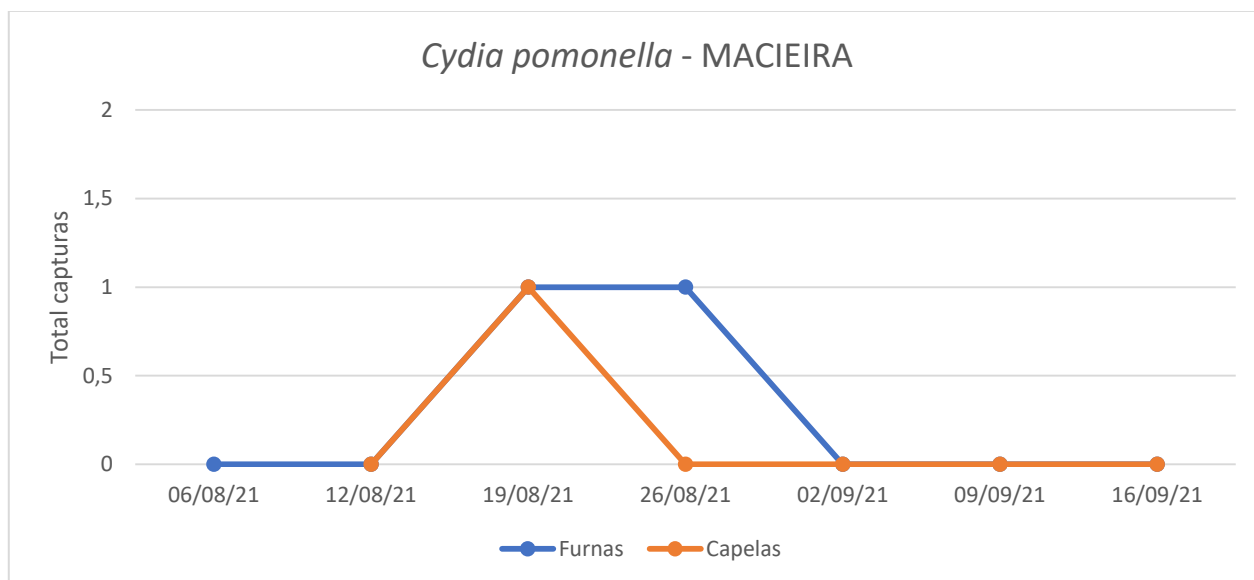

As armadilhas Delta com feromona sexual específica, foi a utilizadas para a monitorização desta praga nas parcelas de macieira da ilha de São Miguel

DRA/DSA - Direção Regional da Agricultura Direção de Serviços de Agricultura

Figura 1- Evolução das capturas de adultos de *C. pomonella*, nas parcelas de macieira, monitorizadas na ilha de São Miguel, no ano 2021.

Quadro 1- Capturas de adultos de *C. pomonella* registadas nas parcelas de macieira, monitorizadas na ilha de São Miguel, no ano 2021.