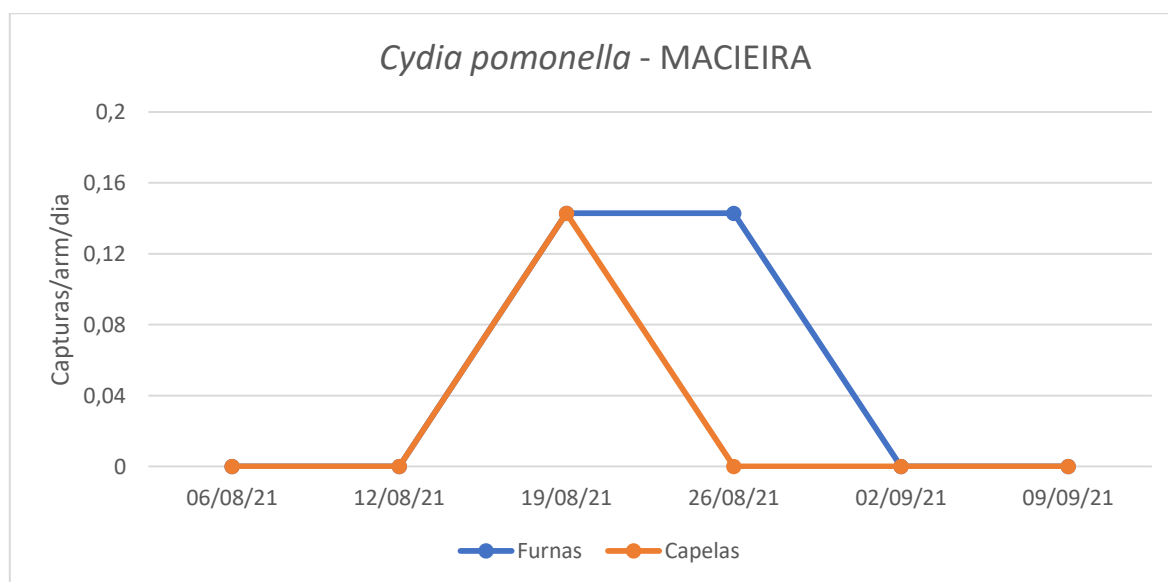

## INFORMAÇÃO FITOSSANITÁRIA Ilha de São Miguel - 17/09/2021

**Cultura: Macieira**

**Praga: *Cydia pomonella* / Bichado-da-fruta**

Não se registaram capturas de adultos em nenhuma das parcelas monitorizadas (Fig.1; Quadro 1).

As armadilhas Delta com feromona sexual específica, foram utilizadas para a monitorização desta praga nas parcelas da Ilha de São Miguel.

**DRA/DSA - Direção Regional da Agricultura**  
**Direção de Serviços de Agricultura**

Figura 1- Evolução das capturas de adultos de *C. pomonella*, numa parcela de macieiras, no ano 2021.

Quadro 1- Capturas de adultos de *C. pomonella* registadas numa parcela de macieira, no ano 2021.

<b>Macieira</b>				
<i>Cydia pomonella</i>				
Dias das leituras	Furnas		Capelas	
	Armadilha delta	Capturas/arm/dia	Armadilha delta	Capturas/arm/dia
<b>06/08/21</b>	Colocação armadilha		Colocação armadilha	
<b>12/08/21</b>	0	0	0	0
<b>19/08/21</b>	1	0,143	1	0,143
<b>26/08/21</b>	1	0,143	0	0,000
<b>02/09/21</b>	0	0	0	0
<b>09/09/21</b>	<b>0</b>	<b>0</b>	<b>0</b>	<b>0</b>
<b>Total</b>	2		1	