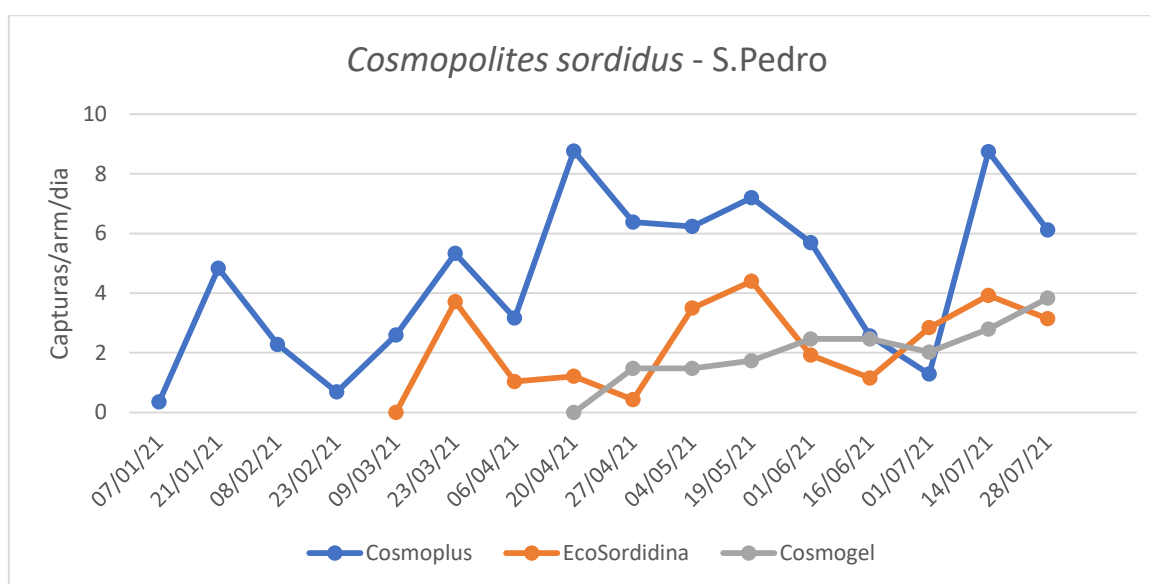

Porto Judeu - Arm. Cosmotrap c/ atrativo Cosmoplus				
Datas de leitura	1ª Arm	2ª Arm	3ª Arm	Capturas/arm/dia
01/06/21	32	18	9	1,405
18/06/21	44	28	61	2,608
30/06/21	68	20	36	3,179
14/07/21	16	51	43	2,619
28/07/21	58	4,143	7	0,5
Totais	1417			

SDAT - Serviços de Desenvolvimento Agrário da Terceira e UNIVERSIDADE DOS AÇORES