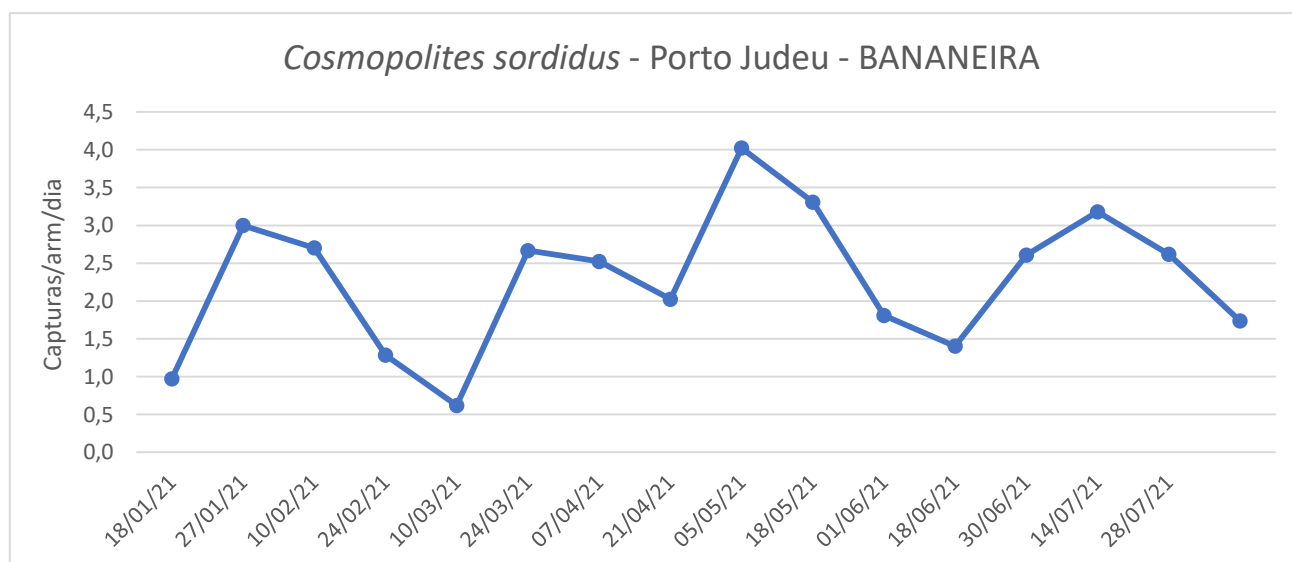

No ensaio de diferentes armadilhas e atrativos instalado nas freguesias de São Bento e São Pedro (Fig. 2 e 3; Quadro 2-4) observa-se apenas um acréscimo na armadilha Cosmotrack com Cosmogel em São Pedro.

Cultura: BANANEIRA FRUTER / FRUTERCOOP

Figura 1- Evolução das capturas de adultos de *C. sordidus* no pomar de bananeira, da freguesia de Porto Judeu, no ano 2021.

Quadro 1- Capturas de adultos de *C. sordidus* registadas no pomar de bananeira, da freguesia de Porto Judeu, no ano 2021.

Porto Judeu - Arm. Cosmotrap c/ atrativo Cosmoplus				
Datas de leitura	1ª Arm	2ª Arm	3ª Arm	Capturas/arm/dia
01/06/21	32	18	9	1,405
18/06/21	44	28	61	2,608
30/06/21	68	20	36	3,179
14/07/21	16	51	43	2,619
28/07/21	58	4,143	7	0,5
Totais	1417			