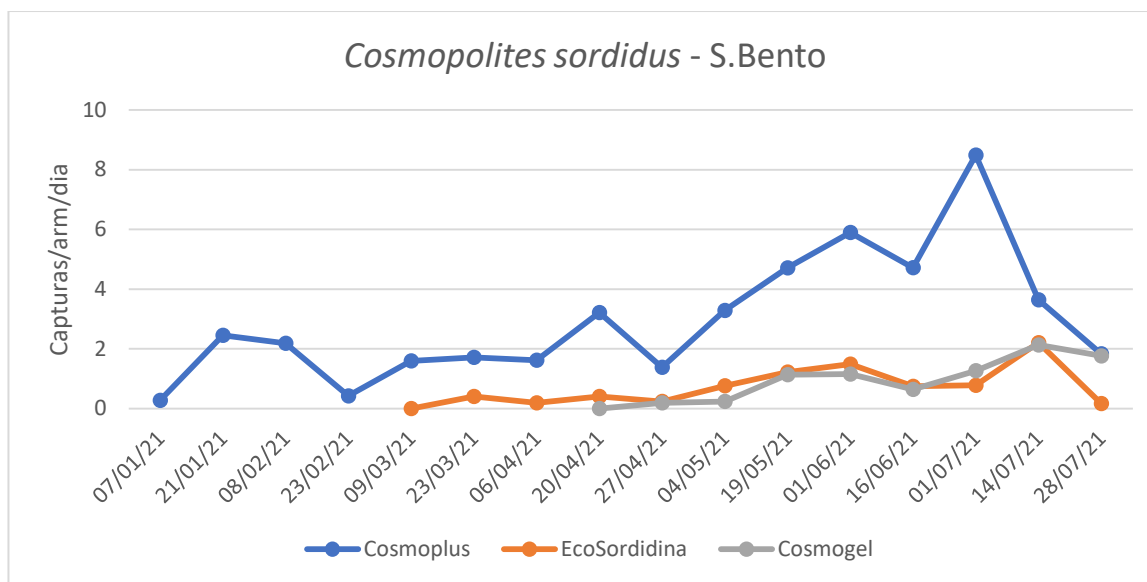

Porto Judeu - Arm. Cosmotrap c/ atrativo Cosmoplus				
Datas de leitura	1ª Arm	2ª Arm	3ª Arm	Capturas/arm/dia
01/06/21	32	18	9	1,405
18/06/21	44	28	61	2,608
30/06/21	68	20	36	3,179
14/07/21	16	51	43	2,619
28/07/21	58	4,143	7	0,5
Totais	1417			

SDAT - Serviços de Desenvolvimento Agrário da Terceira e UNIVERSIDADE DOS AÇORES

Figura 2 - Evolução das capturas de adultos de *C. sordidus* no pomar de bananeiras na freguesia de São Pedro e São Bento, no ano 2021.

Quadro 2 - Capturas de adultos de *C. sordidus* registadas no pomar de bananeiras nas armadilhas Cosmotrap com atrativo Cosmoplus na freguesia de São Pedro e São Bento, no ano 2021.

<i>Cosmopolites sordidus</i> – Arm. Cosmotrap c/ atrativo Cosmoplus								
Datas da leituras	São Pedro				São Bento			
	1ª Arm	2ª Arm	3ª Arm	Capturas/arm/dia	1ª Arm	2ª Arm	3ª Arm	Capturas/arm/dia
01/07/21	34	11	13	1,289	135	120	127	8,489
14/07/21	62	185	94	8,744	59	16	67	3,641
28/07/21	66	84	107	6,119	20	32	25	1,833
Totais	2776				1921			