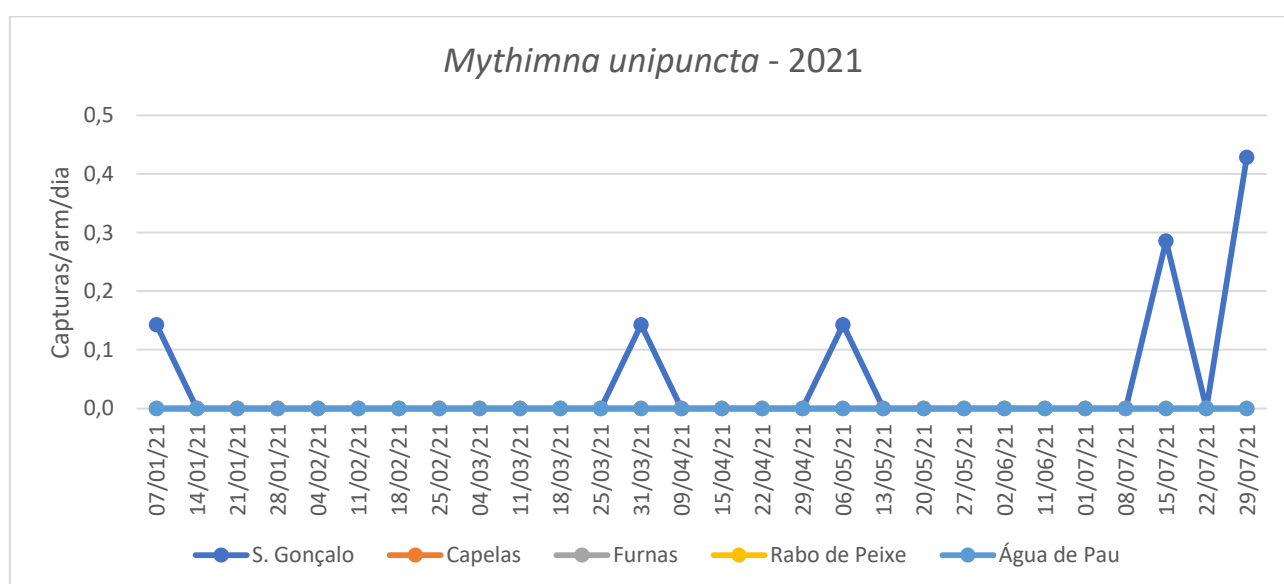

CUARENTAGRI

INFORMAÇÃO FITOSSANITÁRIA Ilha São Miguel - 04/08/2021

Cultura: Pastagem

**Praga: *Mythimna unipuncta* /
Lagarta da pastagem**

Na última semana de monitorização, foram registadas apenas três capturas da lagarta das pastagem na freguesia São Pedro (Quinta de São Gonçalo (Figura 1; Quadro 1).

**DRAg/DSA - Direção Regional da Agricultura
Direção de Serviços de Agricultura**

Figura 1. Evolução das capturas de adultos de *M. unipuncta* nas parcelas com pastagem monitorizadas, na ilha de S. Miguel, no ano de 2021.

Quadro 1- Capturas de adultos de *M.unipuncta* registadas nas parcelas monitoradas, na ilha de S. Miguel, no ano de 2021.

<i>Mythimna unipuncta</i>										
Dias de leitura	São Gonçalo	Capturas /arm/dia	Capelas	Capturas/ arm/dia	Furnas	Capturas / arm/dia	Rabo de Peixe	Capturas/arm/dia	Água de Pau	Capturas /arm/dia
11/06/21	0	0	0	0	0	0	0	0	0	0
01/07/21	0	0	0	0	0	0	0	0	0	0
08/07/21	0	0	0	0	0	0	0	0	0	0
15/07/21	2	0,286	0	0	0	0	0	0	0	0
22/07/21	0	0	0	0	0	0	0	0	0	0
29/07/21	3	0,429	0	0	0	0	0	0	0	0
Totais	8		0		0		0		0	0