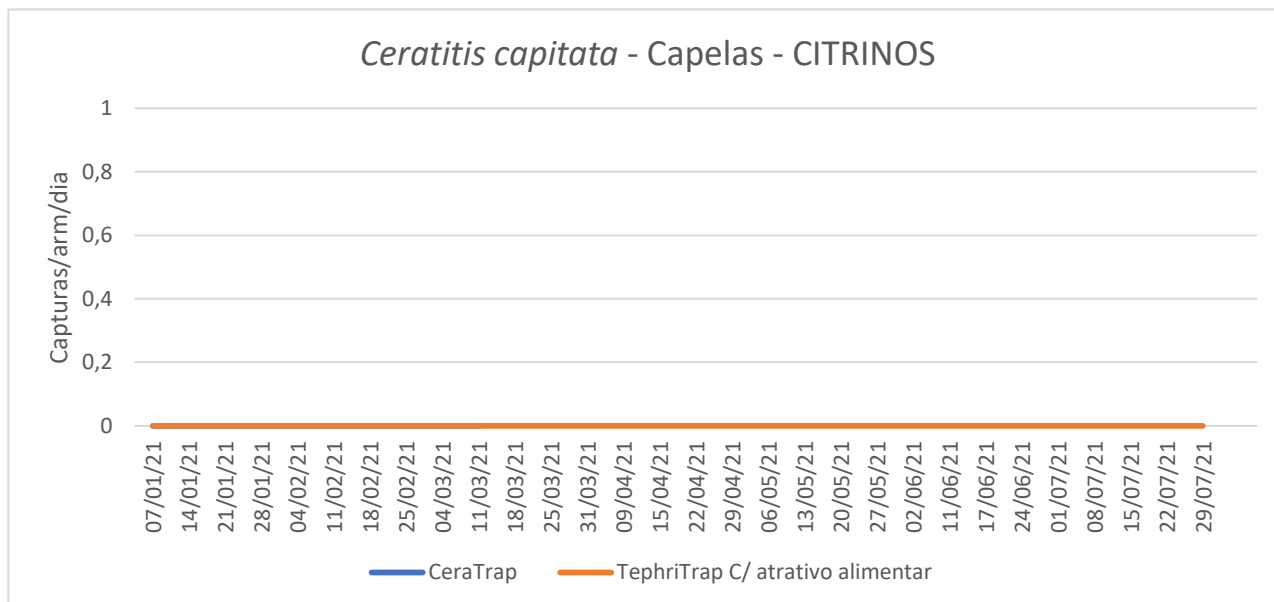

### Cultura: Citrinos

Figura 1- Evolução das capturas de adultos de *C. capitata* no pomar de citrinos da freguesia de Capelas, em 2021.

Quadro 1 - Capturas de adultos de *C. capitata* registadas, nos diferentes tipos de armadilhas, no pomar de citrinos na Capelas, em 2021.

Capelas - CITRINOS				
Dias de leitura	TephriTrap c/ atrativo alimentar			Capturas/ arm/dia
	Total	M	F	
24/06/21	0	0	0	0
01/07/21	0	0	0	0
08/07/21	0	0	0	0
15/07/21	0	0	0	0
22/07/21	0	0	0	0
29/07/21	0	0	0	0
<b>Total</b>	0			

Figura 2- Evolução das capturas de adultos de *C. capitata*, para os diferentes tipos de armadilha, no pomar de citrinos da Ribeira das Tainhas, em 2021.

Quadro 2 - Capturas de adultos de *C. capitata* registadas, nos diferentes tipos de armadilhas, no pomar de citrinos na Ribeira das Tainhas, em 2021.