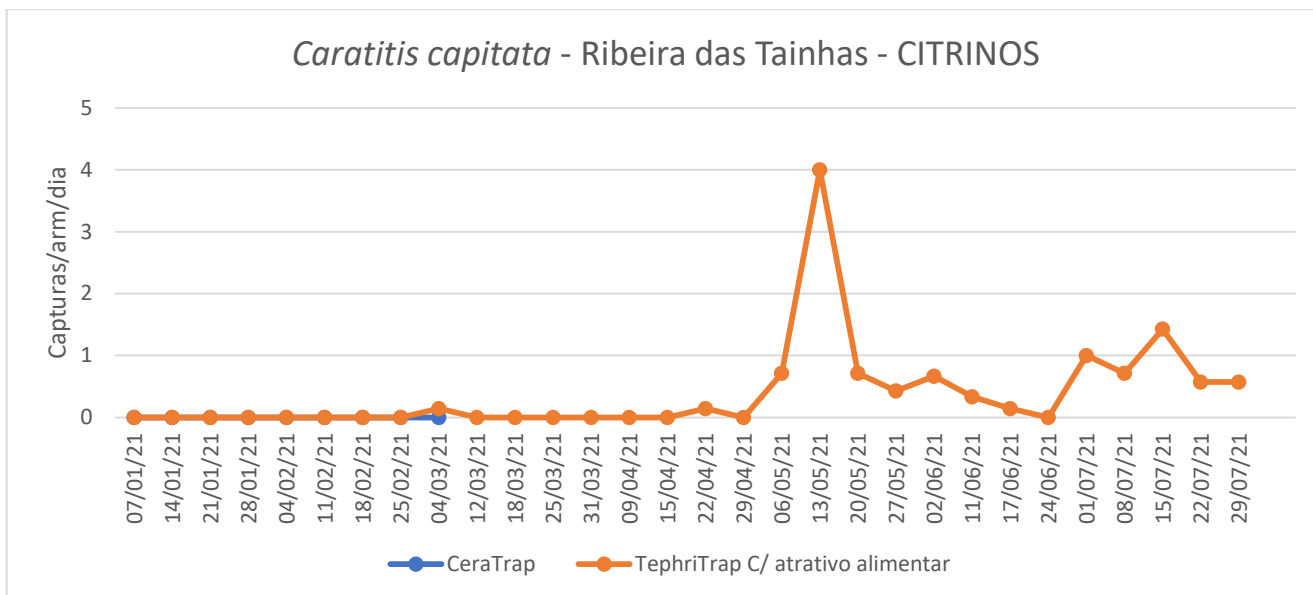

### Cultura: Citrinos

Figura 1- Evolução das capturas de adultos de *C. capitata* no pomar de citrinos da freguesia de Capelas, em 2021.

Quadro 1 - Capturas de adultos de *C. capitata* registadas, nos diferentes tipos de armadilhas, no pomar de citrinos na Capelas, em 2021.

Capelas - CITRINOS				
Dias de leitura	TephriTrap c/ atrativo alimentar			Capturas/ arm/dia
	Total	M	F	
24/06/21	0	0	0	0
01/07/21	0	0	0	0
08/07/21	0	0	0	0
15/07/21	0	0	0	0
22/07/21	0	0	0	0
29/07/21	0	0	0	0
<b>Total</b>	0			

Figura 2- Evolução das capturas de adultos de *C. capitata*, para os diferentes tipos de armadilha, no pomar de citrinos da Ribeira das Tainhas, em 2021.

Quadro 2 - Capturas de adultos de *C. capitata* registadas, nos diferentes tipos de armadilhas, no pomar de citrinos na Ribeira das Tainhas, em 2021.

Dias de leitura	Ribeira das Tainhas - CITRINOS			
	TephriTrap C/ atrativo alimentar			
	T	M	F	Capturas /arm/dia
24/06/21	0	0	0	0
01/07/21	7	1	6	1
08/07/21	5	5	0	0,714
15/07/21	10	2	8	1,429
22/07/21	4	2	2	0,571
29/07/21	4	2	2	0,571
<b>Totais</b>	<b>81</b>			