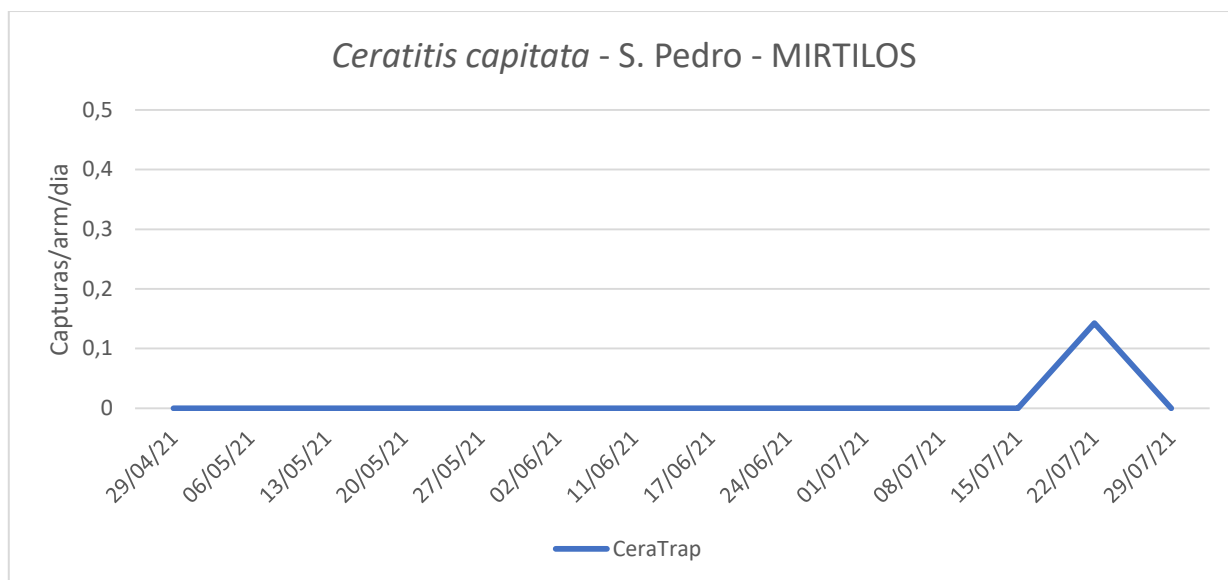

Figura 2- Evolução das capturas de adultos de *C. capitata*, para os diferentes tipos de armadilha, no pomar de citrinos da Ribeira das Tainhas, em 2021.

Quadro 2 - Capturas de adultos de *C. capitata* registadas, nos diferentes tipos de armadilhas, no pomar de citrinos na Ribeira das Tainhas, em 2021.

Dias de leitura	Ribeira das Tainhas - CITRINOS			
	TephriTrap C/ atrativo alimentar			
	T	M	F	Capturas /arm/dia
24/06/21	0	0	0	0
01/07/21	7	1	6	1
08/07/21	5	5	0	0,714
15/07/21	10	2	8	1,429
22/07/21	4	2	2	0,571
29/07/21	4	2	2	0,571
<b>Totais</b>	<b>81</b>			

Figura 3- Evolução das capturas de adultos de *C. capitata* no pomar de mirtilos da freguesia de São Pedro, Quinta de Gonçalo, em 2021.

Quadro 3 - Capturas de adultos de *C. capitata* registadas no pomar de mirtilos da freguesia de São Pedro, Quinta de Gonçalo, em 2021.