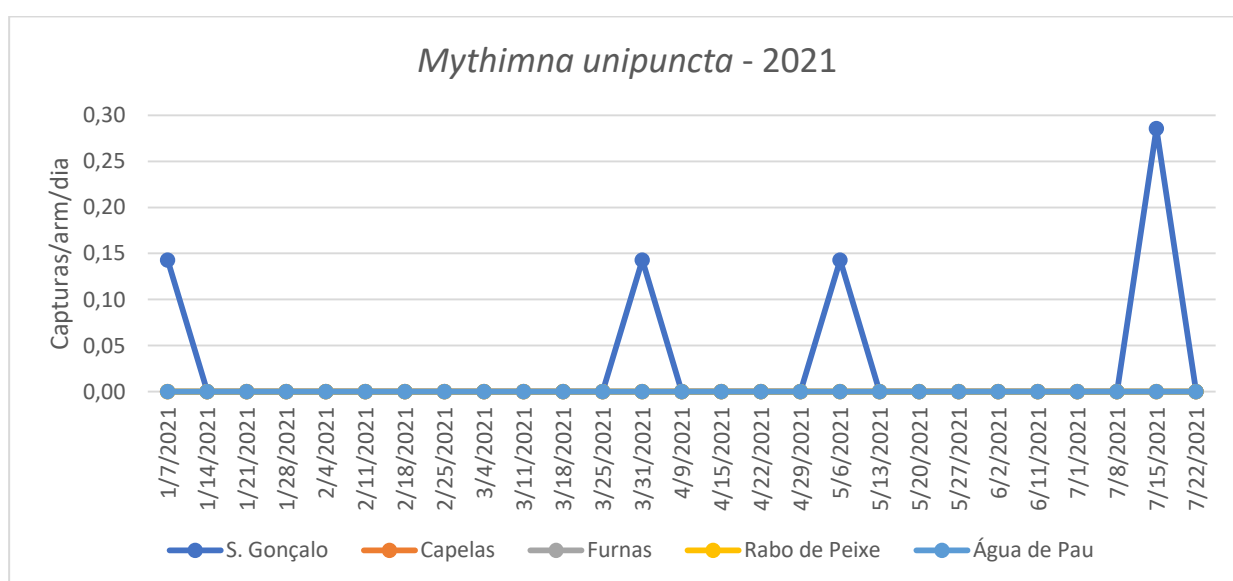

## INFORMAÇÃO FITOSSANITÁRIA Ilha São Miguel - 28/07/2021

**Cultura: Pastagem**

**Praga: *Mythimna unipuncta* /  
Lagarta da pastagem**

Na última semana de monitorização, não foram registadas capturas de adultos da lagarta da pastagem (Figura 1; Quadro 1).

**DRAg/DSA - Direção Regional da Agricultura  
Direção de Serviços de Agricultura**

Figura 1. Evolução das capturas de adultos de *M. unipuncta* nas parcelas com pastagem monitorizadas, na ilha de S. Miguel, no ano de 2021.

Quadro 1- Capturas de adultos de *M.unipuncta* registadas nas parcelas monitoradas, na ilha de S. Miguel, no ano de 2021.

<i>Mythimna unipuncta</i>										
Dias de leitura	São Gonçalo	Capturas/arm/dia	Capelas	Capturas/arm/dia	Furnas	Capturas / arm/dia	Rabo de Peixe	Capturas/arm/dia	Água de Pau	Capturas /arm/dia
11/06/21	0	0	0	0	0	0	0	0	0	0
01/07/21	0	0	0	0	0	0	0	0	0	0
08/07/21	0	0	0	0	0	0	0	0	0	0
15/07/21	2	0,286	0	0	0	0	0	0	0	0
22/07/21	0	0	0	0	0	0	0	0	0	0
<b>Totais</b>	5		0		0		0		0	0