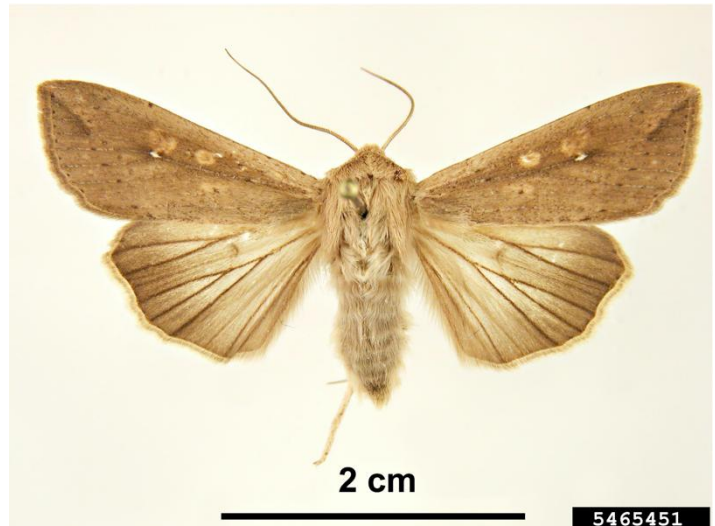

CUARENTAGRI

INFORMAÇÃO FITOSSANITÁRIA Ilha São Miguel - 23/07/2021

Cultura: Pastagem

**Praga: *Mythimna unipuncta* /
Lagarta da pastagem**

Na última semana de monitorização apenas foram registadas duas capturas na freguesia de São Gonçalo (Figura 1; Quadro 1).

**DRAg/DSA - Direção Regional da Agricultura
Direção de Serviços de Agricultura**

Figura 1. Evolução das capturas de adultos de *M. unipuncta* nas parcelas com pastagem monitorizadas, na ilha de S. Miguel, no ano de 2021.

Quadro 1- Capturas de adultos de *M.unipuncta* registadas nas parcelas monitoradas, na ilha de S. Miguel, no ano de 2021.

<i>Mythimna unipuncta</i>										
Dias de leitura	São Gonçalo	Capturas/arm/dia	Capelas	Capturas/arm/dia	Furnas	Capturas / arm/dia	Rabo de Peixe	Capturas/arm/dia	Água de Pau	Capturas /arm/dia
11/06/21	0	0	0	0	0	0	0	0	0	0
01/07/21	0	0	0	0	0	0	0	0	0	0
08/07/21	0	0	0	0	0	0	0	0	0	0
15/07/21	2	0,286	0	0	0	0	0	0	0	0
Totais	5		0		0		0		0	0