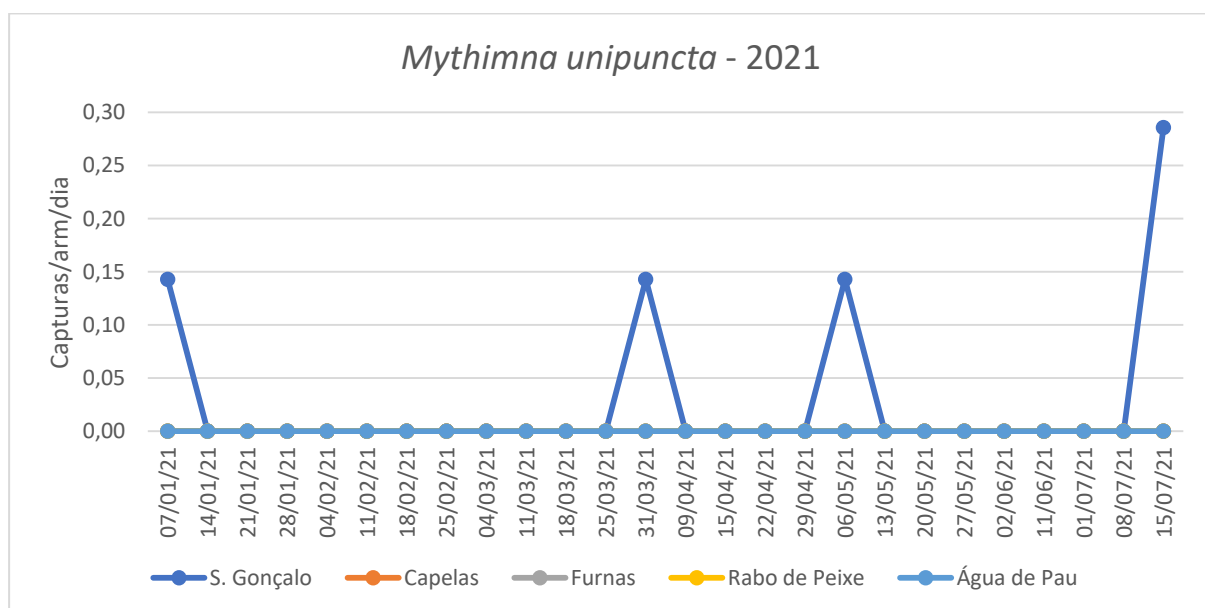

**DRAg/DSA - Direção Regional da Agricultura
Direção de Serviços de Agricultura**

Figura 1. Evolução das capturas de adultos de *M. unipuncta* nas parcelas com pastagem monitorizadas, na ilha de S. Miguel, no ano de 2021.

Quadro 1- Capturas de adultos de *M.unipuncta* registadas nas parcelas monitoradas, na ilha de S. Miguel, no ano de 2021.

<i>Mythimna unipuncta</i>										
Dias de leitura	São Gonçalo	Capturas/arm/dia	Capelas	Capturas/arm/dia	Furnas	Capturas / arm/dia	Rabo de Peixe	Capturas/arm/dia	Água de Pau	Capturas /arm/dia
11/06/21	0	0	0	0	0	0	0	0	0	0
01/07/21	0	0	0	0	0	0	0	0	0	0
08/07/21	0	0	0	0	0	0	0	0	0	0
15/07/21	2	0,286	0	0	0	0	0	0	0	0
Totais	5		0		0		0		0	0