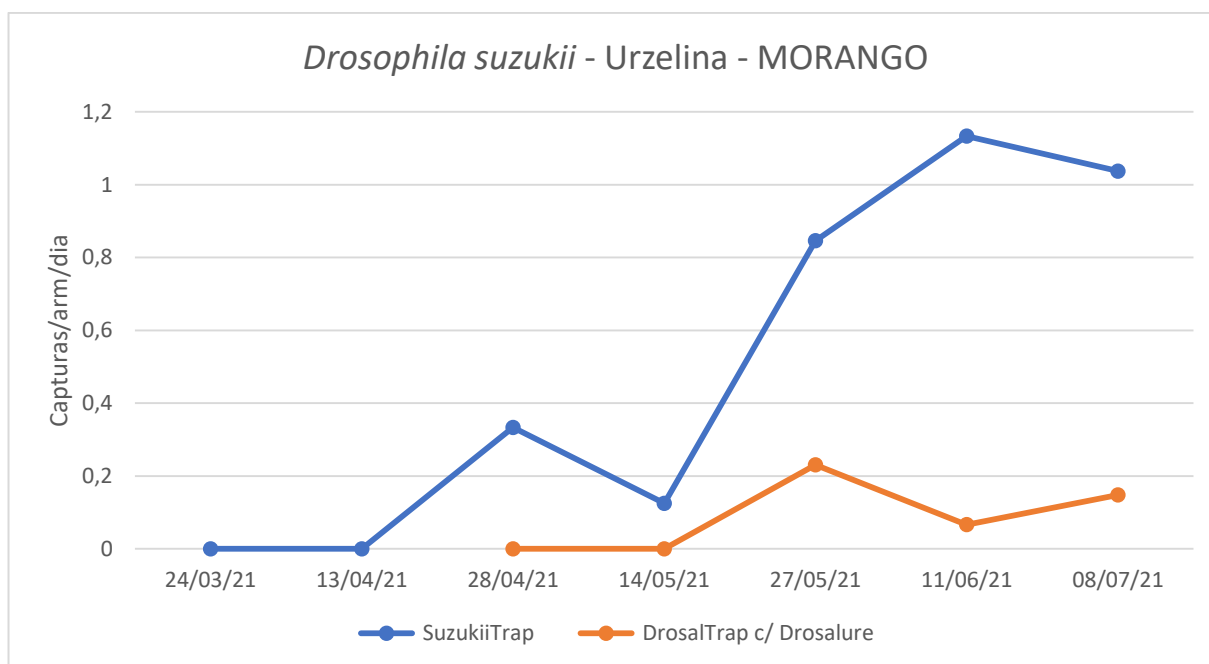

CUARENTAGRI

INFORMAÇÃO FITOSSANITÁRIA Ilha São Jorge - 15/07/2021

Praga: *Drosophila sukukii*/mosca da asa manchada

No morango na Urzelina, na armadilha SuzukiiTrap regista um ligeiro acréscimo das capturas no início do mês de junho (Fig.1; Quadro 1).

No outro pomar misto da Urzelina, registrou-se um aumento das capturas na armadilha SuzukiiTrap no fim do mês de maio (Fig. 2; Quadro 2).

A armadilha SuzukiiTrap é a que mostra maior eficácia na captura de *D. susukii*. (Fig.1 e 2; Quadro 1 e 2).

SDASJ - Serviços de Desenvolvimento Agrário de São Jorge

Cultura: Morangos

Figura 1- Evolução das capturas de adultos de *D. sukukii* na parcela de figueira, da freguesia de Urzelina, no ano 2020.

Quadro 1- Capturas de adultos de *D.sukukii* registadas na parcela de figueira, da freguesia de Urzelina,

no ano 2021.

<i>Drosophila suzukii</i> - Morango				
Urzelina-Caminho Novo				
Dias da leitura	SuzukiiTrap	Capturas/arm/dia	DrosalTrap c/ Drosalure	Capturas/arm/dia
24/03/21	CA	0	-	
13/04/21	0	0	-	
28/04/21	5	0,333	CA	0
14/05/21	2	0,125	0	0
27/05/21	11	0,846	3	0,231
11/06/21	17	1,133	1	0,067
08/07/21	28	1,037	4	0,148
Totais	63		8	