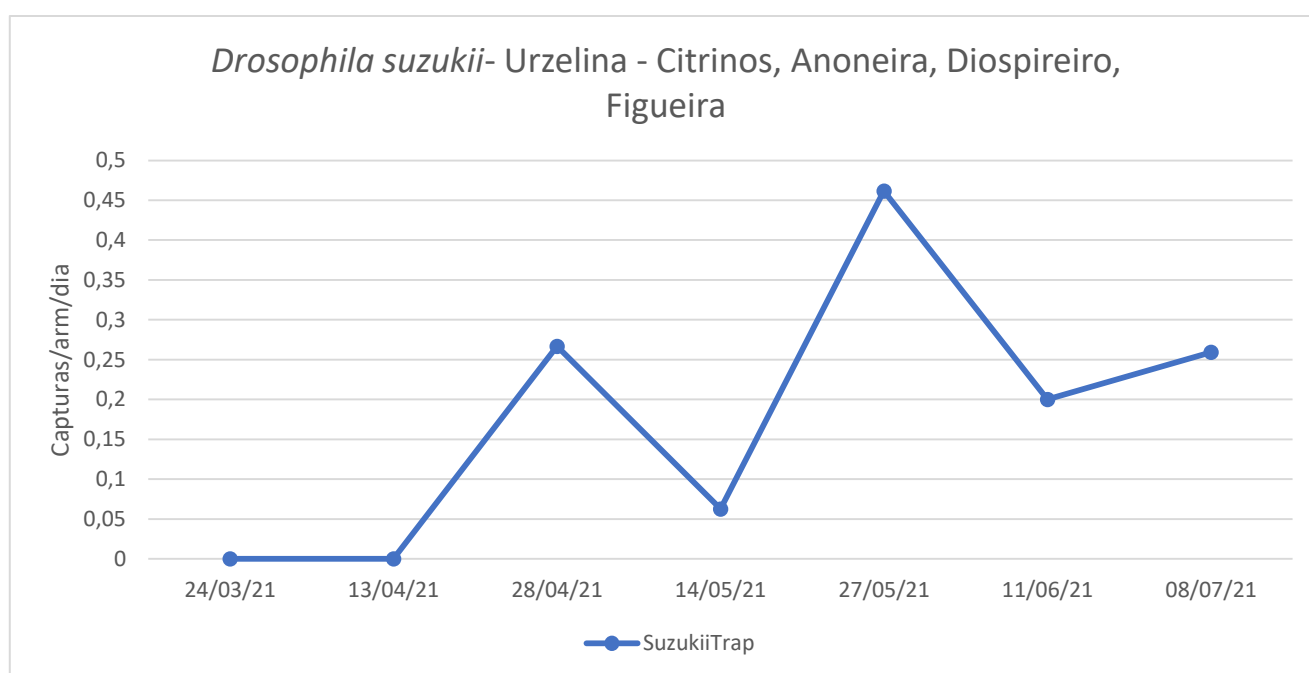

Cultura: Várias

Figura 2 - Evolução das capturas de adultos de *D. suzukii* na parcela com culturas várias, da freguesia de Urzelina, no ano 2021.

Quadro 2 - Capturas de adultos de *D.suzukii* registadas na parcela de culturas várias, da freguesia de Urzelina, no ano 2021.