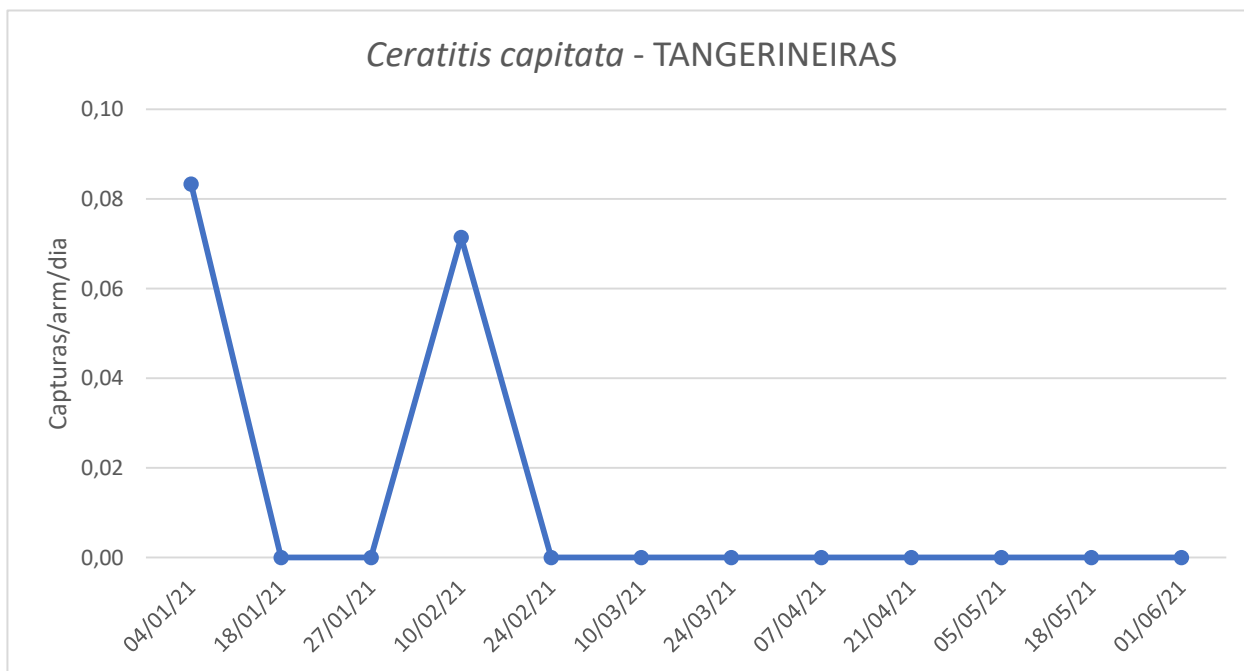

## Cultura: Citrinos

Figura 1- Evolução das capturas de adultos de *C. capitata* na parcela com tangerineiras e limoeiros na freguesia de São Sebastião, no ano de 2021.

Quadro 1 - Capturas de adultos de *C. capitata* registadas no pomar de citrinos da freguesia de S. Sebastião, nos anos de 2020 e 2021.

Dias das leituras	Tangerineira				Limoeiros				
	T	M	F	Capturas/arm/dia	Dias das leituras	T	M	F	Capturas/arm/dia
04/01/21	1	0	1	0,083	04/01/21	0	0	0	0
18/01/21	0	0	0	0	18/01/21	0	0	0	0
27/01/21	0	0	0	0	21/01/21	0	0	0	0
10/02/21	1	0	1	0,071	10/02/21	0	0	0	0
24/02/21	0	0	0	0	24/02/21	0	0	0	0
10/03/21	0	0	0	0	10/03/21	0	0	0	0
24/03/21	0	0	0	0	24/03/21	0	0	0	0
09/04/21	0	0	0	0	09/04/21	0	0	0	0
21/04/21	0	0	0	0	21/04/21	0	0	0	0
05/05/21	0	0	0	0	05/05/21	0	0	0	0
19/05/21	0	0	0	0	19/05/21	0	0	0	0
01/06/21	0	0	0	0	01/06/21	0	0	0	0
<b>Totais</b>	2				<b>Totais</b>	0			

Figura 2 - Evolução das capturas de adultos de *C. capitata* na parcela de laranjeira na freguesia de São Sebastião, em 2021.

Quadro 2 - Capturas de adultos de *C. capitata* registadas no pomar de laranjeira da freguesia de S. Sebastião, em 2021.