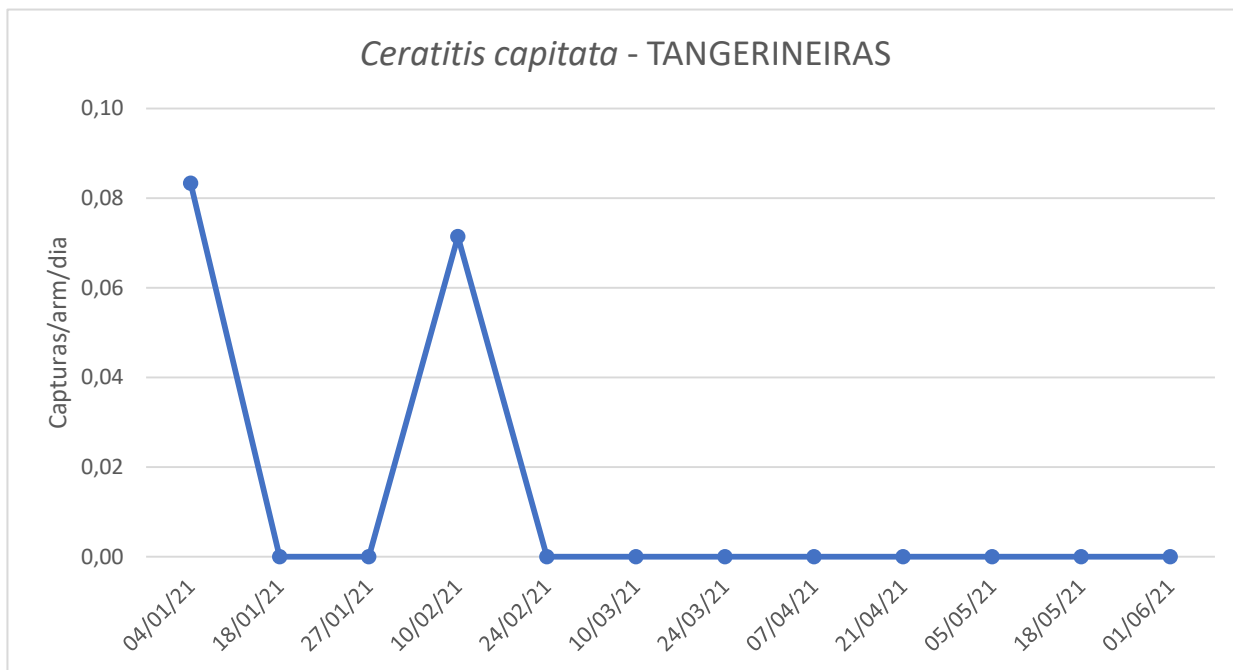

## Cultura: Citrinos

Figura 1- Evolução das capturas de adultos de *C. capitata* na parcela com tangerineiras e limoeiros na freguesia de São Sebastião, no ano de 2021.

Quadro 1 - Capturas de adultos de *C. capitata* registadas no pomar de citrinos da freguesia de S. Sebastião, nos anos de 2020 e 2021.

Dias das leituras	Tangerineira				Limoeiros				
	T	M	F	Capturas/arm/dia	Dias das leituras	T	M	F	Capturas/arm/dia
04/01/21	1	0	1	0,083	04/01/21	0	0	0	0
18/01/21	0	0	0	0	18/01/21	0	0	0	0
27/01/21	0	0	0	0	21/01/21	0	0	0	0
10/02/21	1	0	1	0,071	10/02/21	0	0	0	0
24/02/21	0	0	0	0	24/02/21	0	0	0	0
10/03/21	0	0	0	0	10/03/21	0	0	0	0
24/03/21	0	0	0	0	24/03/21	0	0	0	0
09/04/21	0	0	0	0	09/04/21	0	0	0	0
21/04/21	0	0	0	0	21/04/21	0	0	0	0
05/05/21	0	0	0	0	05/05/21	0	0	0	0
19/05/21	0	0	0	0	19/05/21	0	0	0	0
01/06/21	0	0	0	0	01/06/21	0	0	0	0
<b>Totais</b>	2				<b>Totais</b>	0			

Figura 2 - Evolução das capturas de adultos de *C. capitata* na parcela de laranjeira na freguesia de São Sebastião, em 2021.

Quadro 2 - Capturas de adultos de *C. capitata* registadas no pomar de laranjeira da freguesia de S. Sebastião, em 2021.