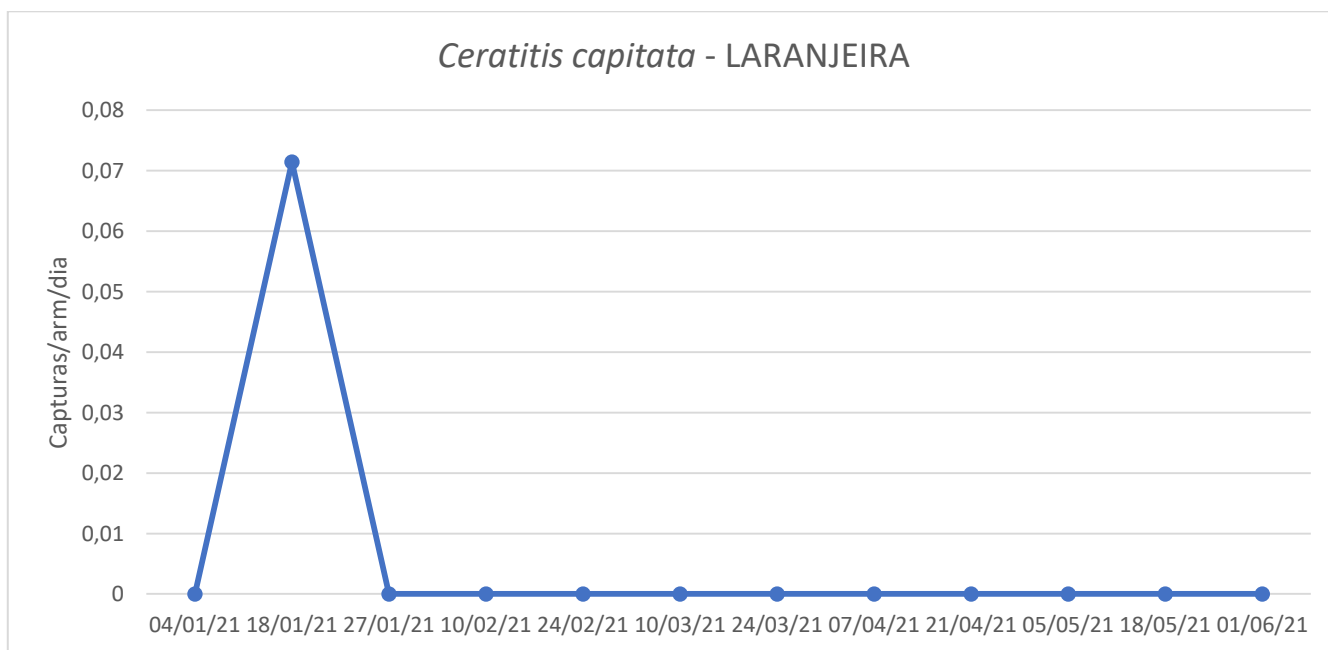

## Cultura: Citrinos

Figura 1- Evolução das capturas de adultos de *C. capitata* na parcela com tangerineiras e limoeiros na freguesia de São Sebastião, no ano de 2021.

Quadro 1 - Capturas de adultos de *C. capitata* registadas no pomar de citrinos da freguesia de S. Sebastião, nos anos de 2020 e 2021.

Dias das leituras	Tangerineira				Limoeiros				
	T	M	F	Capturas/arm/dia	Dias das leituras	T	M	F	Capturas/arm/dia
04/01/21	1	0	1	0,083	04/01/21	0	0	0	0
18/01/21	0	0	0	0	18/01/21	0	0	0	0
27/01/21	0	0	0	0	21/01/21	0	0	0	0
10/02/21	1	0	1	0,071	10/02/21	0	0	0	0
24/02/21	0	0	0	0	24/02/21	0	0	0	0
10/03/21	0	0	0	0	10/03/21	0	0	0	0
24/03/21	0	0	0	0	24/03/21	0	0	0	0
09/04/21	0	0	0	0	09/04/21	0	0	0	0
21/04/21	0	0	0	0	21/04/21	0	0	0	0
05/05/21	0	0	0	0	05/05/21	0	0	0	0
19/05/21	0	0	0	0	19/05/21	0	0	0	0
01/06/21	0	0	0	0	01/06/21	0	0	0	0
<b>Totais</b>	2				<b>Totais</b>	0			

Figura 2 - Evolução das capturas de adultos de *C. capitata* na parcela de laranjeira na freguesia de São Sebastião, em 2021.

Quadro 2 - Capturas de adultos de *C. capitata* registadas no pomar de laranjeira da freguesia de S. Sebastião, em 2021.