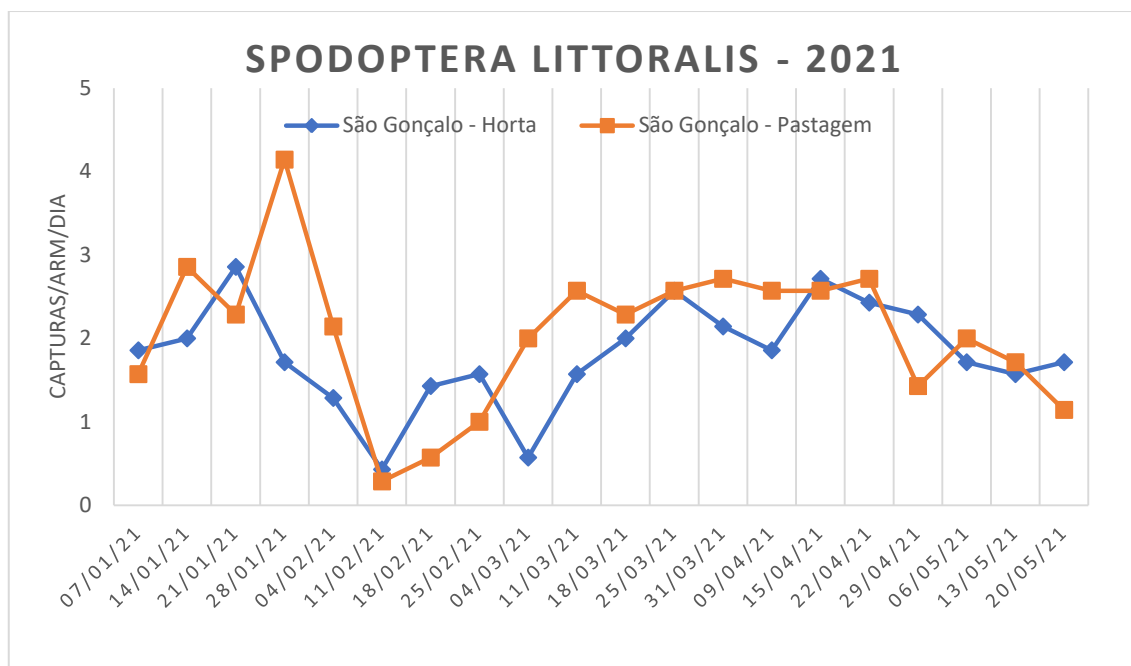

DRAg/DSA - Direção Regional da Agricultura
Direção de Serviços de Agricultura

Figura 1 e 1 A- Evolução das capturas de adultos de *S. littoralis* por armadilha e por dia, nas parcelas monitorizadas nas freguesias de Capelas, Água de Pau e Furnas (acima) e São Gonçalo (abaixo) da ilha de S. Miguel, no ano de 2021.

Quadro 1 - Capturas por armadilha e por dia de *S. littoralis* registadas nos locais monitorizados, nas diferentes freguesias da ilha de S. Miguel, no ano de 2021.

Dias das leituras	Capelas - Pastagem	Capturas/arm/dia	Água de Pau - Pastagem	Capturas/arm/dia	Furnas - Pastagem	Capturas/arm/dia
07/01/21	6	0,857	-	0	6	0,857
14/01/21	1	0,143	11	1,571	1	0,143
21/01/21	4	0,571	8	1,143	0	0,000
28/01/21	2	0,286	6	0,857	3	0,429
04/02/21	1	0,143	2	0,286	0	0
11/02/21	2	0,286	0	0	0	0
18/02/21	2	0,286	1	0,143	0	0
25/02/21	1	0,143	0	0	0	0
04/03/21	4	0,571	3	0,429	0	0
11/03/21	13	1,857	1	0,143	3	0,429
18/03/21	1	0,143	10	1,429	3	0,429
25/03/21	4	0,571	18	2,571	6	0,857
31/03/21	3	0,429	16	2,286	8	1,143
09/04/21	6	0,857	13	1,857	7	1
15/04/21	7	1	19	2,714	4	0,571
22/04/21	12	1,714	25	3,571	3	0,429

29/04/21	0	0	14	2	0	0
06/05/21	0	0	13	1,857	1	0,143
13/05/21	6	0,857	10	1,429	2	0,286
20/05/21	9	1,286	9	1,286	0	0
Total	84		179		47	

Quadro 1 (continuação) - Capturas por armadilha e por dia de *S. littoralis* registadas nos locais monitorizados, nas diferentes freguesias da ilha de S. Miguel, nos anos 2020-2021.