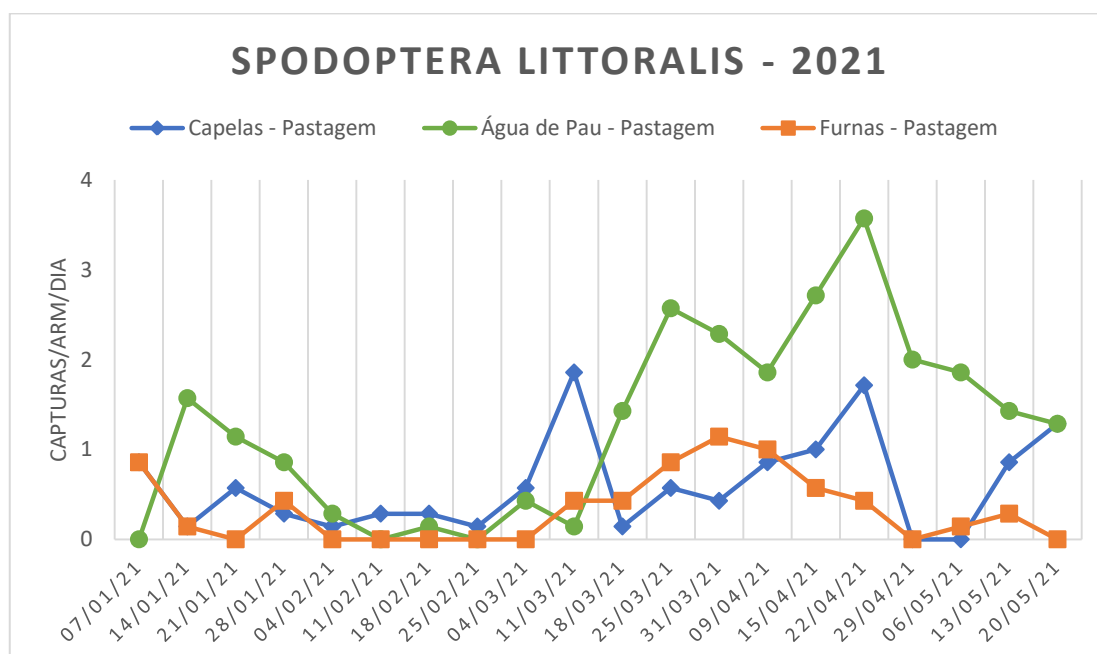

CUARENTAGRI

INFORMAÇÃO FITOSSANITÁRIA Ilha S. Miguel - 20/05/2021

Cultura: Milho/Pastagem
Praga: *Spodoptera littoralis*

Registou-se um ligeiro acréscimo das capturas nas parcelas de pastagem em Capelas e na de São Gonçalo (horta) (Fig. 1 – 1A; Quadro 1 e continuação).

DRAg/DSA - Direção Regional da Agricultura
Direção de Serviços de Agricultura

Figura 1 e 1 A- Evolução das capturas de adultos de *S. littoralis* por armadilha e por dia, nas parcelas monitorizadas nas freguesias de Capelas, Água de Pau e Furnas (acima) e São Gonçalo (abaixo) da ilha de S. Miguel, no ano de 2021.

Quadro 1 - Capturas por armadilha e por dia de *S. littoralis* registadas nos locais monitorizados, nas diferentes freguesias da ilha de S. Miguel, no ano de 2021.

Dias das leituras	Capelas - Pastagem	Capturas/arm/dia	Água de Pau - Pastagem	Capturas/arm/dia	Furnas - Pastagem	Capturas/arm/dia
07/01/21	6	0,857	-	0	6	0,857
14/01/21	1	0,143	11	1,571	1	0,143
21/01/21	4	0,571	8	1,143	0	0,000
28/01/21	2	0,286	6	0,857	3	0,429
04/02/21	1	0,143	2	0,286	0	0
11/02/21	2	0,286	0	0	0	0
18/02/21	2	0,286	1	0,143	0	0
25/02/21	1	0,143	0	0	0	0
04/03/21	4	0,571	3	0,429	0	0
11/03/21	13	1,857	1	0,143	3	0,429
18/03/21	1	0,143	10	1,429	3	0,429
25/03/21	4	0,571	18	2,571	6	0,857
31/03/21	3	0,429	16	2,286	8	1,143
09/04/21	6	0,857	13	1,857	7	1
15/04/21	7	1	19	2,714	4	0,571
22/04/21	12	1,714	25	3,571	3	0,429

29/04/21	0	0	14	2	0	0
06/05/21	0	0	13	1,857	1	0,143
13/05/21	6	0,857	10	1,429	2	0,286
20/05/21	9	1,286	9	1,286	0	0
Total	84		179		47	

Quadro 1 (continuação) - Capturas por armadilha e por dia de *S. littoralis* registadas nos locais monitorizados, nas diferentes freguesias da ilha de S. Miguel, nos anos 2020-2021.