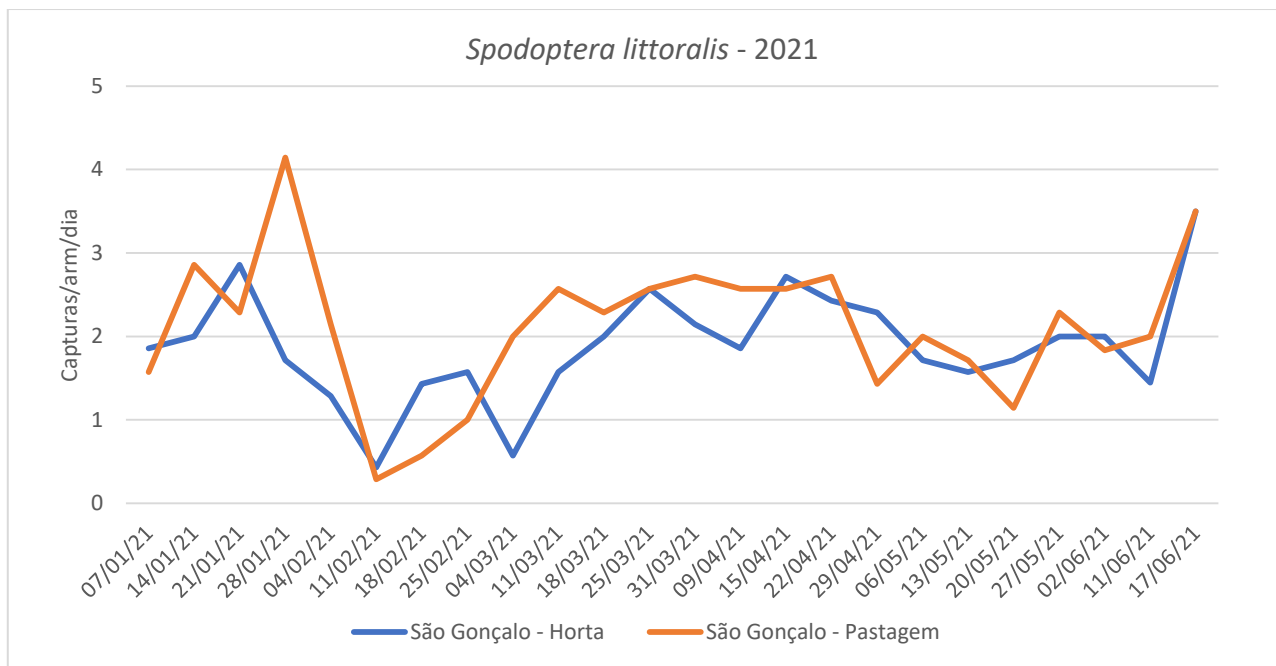

CUARENTAGRI

INFORMAÇÃO FITOSSANITÁRIA Ilha S. Miguel – 28/06/2021

Cultura: Milho/Pastagem

Praga: *Spodoptera littoralis*

Registou-se um acréscimo das capturas em todas as freguesias monitorizadas (Fig. 1-2; Quadros 1-2).

DRAg/DSA - Direção Regional da Agricultura

Direção de Serviços de Agricultura

Figura 1 e 1 A- Evolução das capturas de adultos de *S. littoralis* por armadilha e por dia, nas parcelas monitorizadas nas freguesias de Capelas, Água de Pau e Furnas (acima) e São Gonçalo (abaixo) da ilha de S. Miguel, no ano de 2021.

Quadro 1 - Capturas por armadilha e por dia de *S. littoralis* registadas nos locais monitorizados, nas diferentes freguesias da ilha de S. Miguel, no ano de 2021.

Dias das leituras	Capelas - Pastagem	Capturas/arm/dia	Água de Pau - Pastagem	Capturas/arm/dia	Furnas - Pastagem	Capturas/arm/dia
07/01/21	6	0,857	-	0	6	0,857
14/01/21	1	0,143	11	1,571	1	0,143
21/01/21	4	0,571	8	1,143	0	0,000
28/01/21	2	0,286	6	0,857	3	0,429
04/02/21	1	0,143	2	0,286	0	0
11/02/21	2	0,286	0	0	0	0
18/02/21	2	0,286	1	0,143	0	0
25/02/21	1	0,143	0	0	0	0
04/03/21	4	0,571	3	0,429	0	0
11/03/21	13	1,857	1	0,143	3	0,429
18/03/21	1	0,143	10	1,429	3	0,429
25/03/21	4	0,571	18	2,571	6	0,857
31/03/21	3	0,429	16	2,286	8	1,143
09/04/21	6	0,857	13	1,857	7	1
15/04/21	7	1	19	2,714	4	0,571
22/04/21	12	1,714	25	3,571	3	0,429
29/04/21	0	0	14	2	0	0
06/05/21	0	0	13	1,857	1	0,143

13/05/21	6	0,857	10	1,429	2	0,286
02/06/21	11	1,833	13	2,167	1	0,167
11/06/21	11	1,222	11	1,222	1	0,111
17/06/21	15	2,500	18	3	4	0,667
Total	113		215		49	

Quadro 1 (continuação) - Capturas por armadilha e por dia de *S. littoralis* registadas nos locais monitorizados, nas diferentes freguesias da ilha de S. Miguel, nos anos 2020-2021.