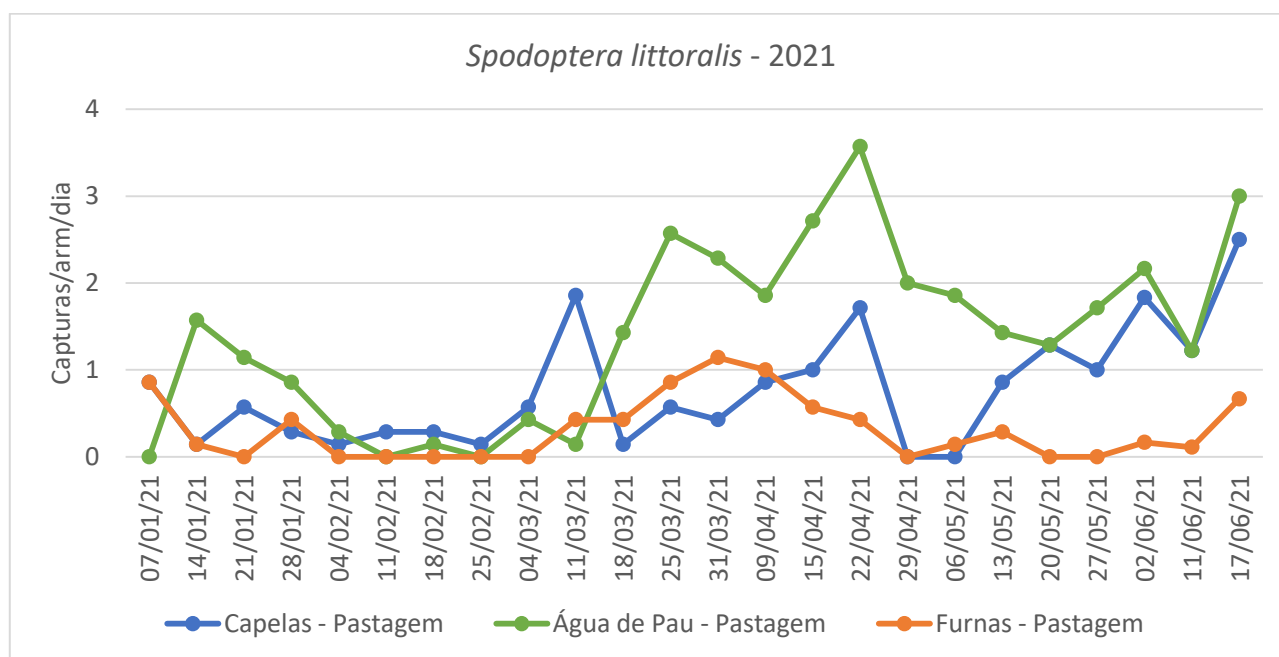

CUARENTAGRI

INFORMAÇÃO FITOSSANITÁRIA Ilha S. Miguel – 28/06/2021

Cultura: Milho/Pastagem

Praga: *Spodoptera littoralis*

Registou-se um acréscimo das capturas em todas as freguesias monitorizadas (Fig. 1-2; Quadros 1-2).

DRAg/DSA - Direção Regional da Agricultura

Direção de Serviços de Agricultura

Figura 1 e 1 A- Evolução das capturas de adultos de *S. littoralis* por armadilha e por dia, nas parcelas monitorizadas nas freguesias de Capelas, Água de Pau e Furnas (acima) e São Gonçalo (abaixo) da ilha de S. Miguel, no ano de 2021.

Quadro 1 - Capturas por armadilha e por dia de *S. littoralis* registadas nos locais monitorizados, nas diferentes freguesias da ilha de S. Miguel, no ano de 2021.

Dias das leituras	Capelas - Pastagem	Capturas/arm/dia	Água de Pau - Pastagem	Capturas/arm/dia	Furnas - Pastagem	Capturas/arm/dia
07/01/21	6	0,857	-	0	6	0,857
14/01/21	1	0,143	11	1,571	1	0,143
21/01/21	4	0,571	8	1,143	0	0,000
28/01/21	2	0,286	6	0,857	3	0,429
04/02/21	1	0,143	2	0,286	0	0
11/02/21	2	0,286	0	0	0	0
18/02/21	2	0,286	1	0,143	0	0
25/02/21	1	0,143	0	0	0	0
04/03/21	4	0,571	3	0,429	0	0
11/03/21	13	1,857	1	0,143	3	0,429
18/03/21	1	0,143	10	1,429	3	0,429
25/03/21	4	0,571	18	2,571	6	0,857
31/03/21	3	0,429	16	2,286	8	1,143
09/04/21	6	0,857	13	1,857	7	1
15/04/21	7	1	19	2,714	4	0,571
22/04/21	12	1,714	25	3,571	3	0,429
29/04/21	0	0	14	2	0	0
06/05/21	0	0	13	1,857	1	0,143

13/05/21	6	0,857	10	1,429	2	0,286
02/06/21	11	1,833	13	2,167	1	0,167
11/06/21	11	1,222	11	1,222	1	0,111
17/06/21	15	2,500	18	3	4	0,667
Total	113		215		49	

Quadro 1 (continuação) - Capturas por armadilha e por dia de *S. littoralis* registadas nos locais monitorizados, nas diferentes freguesias da ilha de S. Miguel, nos anos 2020-2021.