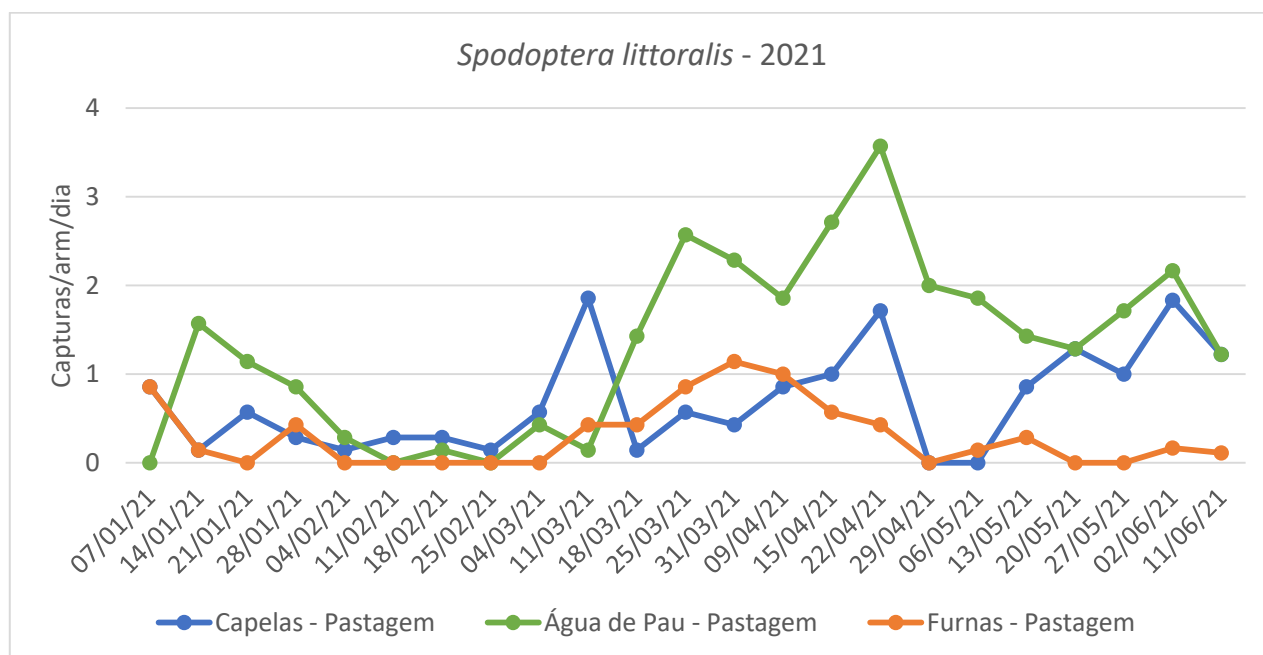

CUARENTAGRI

INFORMAÇÃO FITOSSANITÁRIA Ilha S. Miguel - 14/06/2021

Cultura: Milho/Pastagem
Praga: *Spodoptera littoralis*

Registou-se um acréscimo nas 2 zonas de São Gonçalo horta e pastagem. Nas outras zonas monitorizadas registou-se um ligeiro decréscimo das capturas (Fig. 1-1A; Quadros 1 - 1 (continuação)).

DRAg/DSA - Direção Regional da Agricultura
Direção de Serviços de Agricultura

Figura 1 e 1 A- Evolução das capturas de adultos de *S. littoralis* por armadilha e por dia, nas parcelas monitorizadas nas freguesias de Capelas, Água de Pau e Furnas (acima) e São Gonçalo (abaixo) da ilha de S. Miguel, no ano de 2021.

Quadro 1 - Capturas por armadilha e por dia de *S. littoralis* registadas nos locais monitorizados, nas diferentes freguesias da ilha de S. Miguel, no ano de 2021.

Dias das leituras	Capelas - Pastagem	Capturas/arm/dia	Água de Pau - Pastagem	Capturas/arm/dia	Furnas - Pastagem	Capturas/arm/dia
07/01/21	6	0,857	-	0	6	0,857
14/01/21	1	0,143	11	1,571	1	0,143
21/01/21	4	0,571	8	1,143	0	0,000
28/01/21	2	0,286	6	0,857	3	0,429
04/02/21	1	0,143	2	0,286	0	0
11/02/21	2	0,286	0	0	0	0
18/02/21	2	0,286	1	0,143	0	0
25/02/21	1	0,143	0	0	0	0
04/03/21	4	0,571	3	0,429	0	0
11/03/21	13	1,857	1	0,143	3	0,429
18/03/21	1	0,143	10	1,429	3	0,429
25/03/21	4	0,571	18	2,571	6	0,857
31/03/21	3	0,429	16	2,286	8	1,143
09/04/21	6	0,857	13	1,857	7	1
15/04/21	7	1	19	2,714	4	0,571
22/04/21	12	1,714	25	3,571	3	0,429
29/04/21	0	0	14	2	0	0
06/05/21	0	0	13	1,857	1	0,143

13/05/21	6	0,857	10	1,429	2	0,286
02/06/21	11	1,833	13	2,167	1	0,167
11/06/21	11	1,222	11	1,222	1	0,111
Total	102		204		48	

Quadro 1 (continuação) - Capturas por armadilha e por dia de *S. littoralis* registadas nos locais monitorizados, nas diferentes freguesias da ilha de S. Miguel, nos anos 2020-2021.