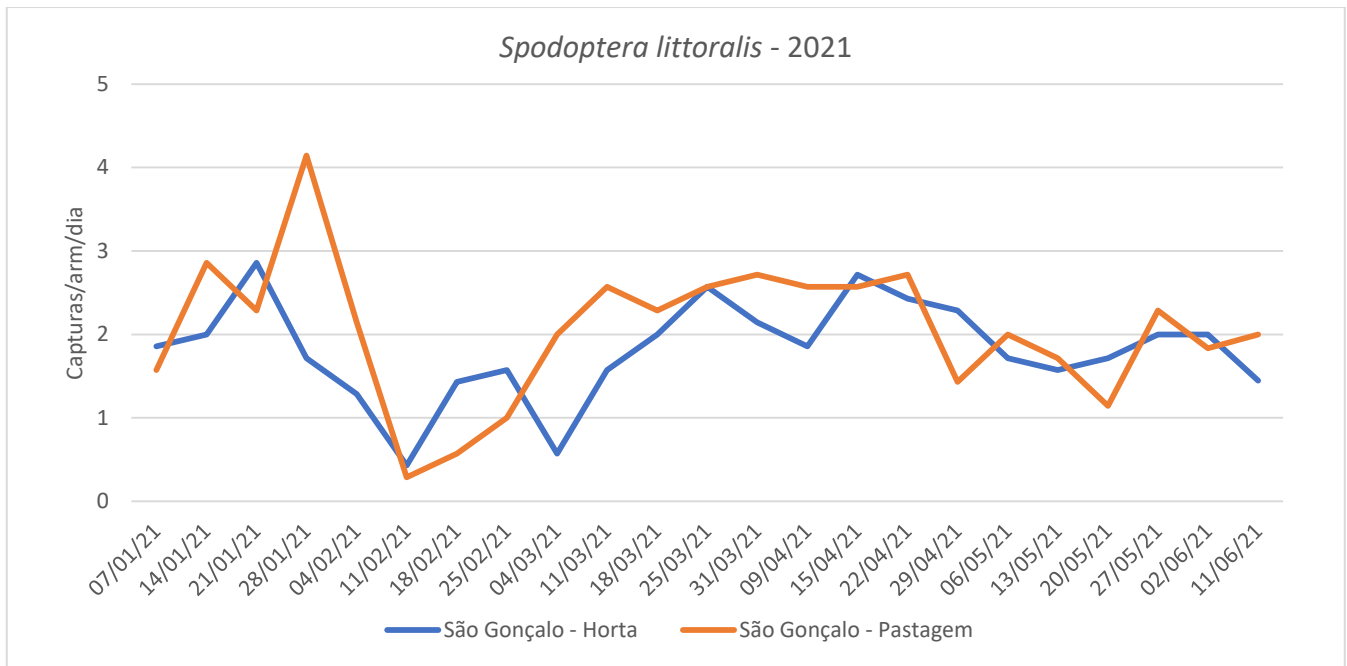

CUARENTAGRI

INFORMAÇÃO FITOSSANITÁRIA Ilha S. Miguel - 14/06/2021

Cultura: Milho/Pastagem
Praga: *Spodoptera littoralis*

Registou-se um acréscimo nas 2 zonas de São Gonçalo horta e pastagem. Nas outras zonas monitorizadas registou-se um ligeiro decréscimo das capturas (Fig. 1-1A; Quadros 1 - 1 (continuação)).

DRAg/DSA - Direção Regional da Agricultura
Direção de Serviços de Agricultura

Figura 1 e 1 A- Evolução das capturas de adultos de *S. littoralis* por armadilha e por dia, nas parcelas monitorizadas nas freguesias de Capelas, Água de Pau e Furnas (acima) e São Gonçalo (abaixo) da ilha de S. Miguel, no ano de 2021.

Quadro 1 - Capturas por armadilha e por dia de *S. littoralis* registadas nos locais monitorizados, nas diferentes freguesias da ilha de S. Miguel, no ano de 2021.

Dias das leituras	Capelas - Pastagem	Capturas/arm/dia	Água de Pau - Pastagem	Capturas/arm/dia	Furnas - Pastagem	Capturas/arm/dia
07/01/21	6	0,857	-	0	6	0,857
14/01/21	1	0,143	11	1,571	1	0,143
21/01/21	4	0,571	8	1,143	0	0,000
28/01/21	2	0,286	6	0,857	3	0,429
04/02/21	1	0,143	2	0,286	0	0
11/02/21	2	0,286	0	0	0	0
18/02/21	2	0,286	1	0,143	0	0
25/02/21	1	0,143	0	0	0	0
04/03/21	4	0,571	3	0,429	0	0
11/03/21	13	1,857	1	0,143	3	0,429
18/03/21	1	0,143	10	1,429	3	0,429
25/03/21	4	0,571	18	2,571	6	0,857
31/03/21	3	0,429	16	2,286	8	1,143
09/04/21	6	0,857	13	1,857	7	1
15/04/21	7	1	19	2,714	4	0,571
22/04/21	12	1,714	25	3,571	3	0,429
29/04/21	0	0	14	2	0	0
06/05/21	0	0	13	1,857	1	0,143

13/05/21	6	0,857	10	1,429	2	0,286
02/06/21	11	1,833	13	2,167	1	0,167
11/06/21	11	1,222	11	1,222	1	0,111
Total	102		204		48	

Quadro 1 (continuação) - Capturas por armadilha e por dia de *S. littoralis* registadas nos locais monitorizados, nas diferentes freguesias da ilha de S. Miguel, nos anos 2020-2021.