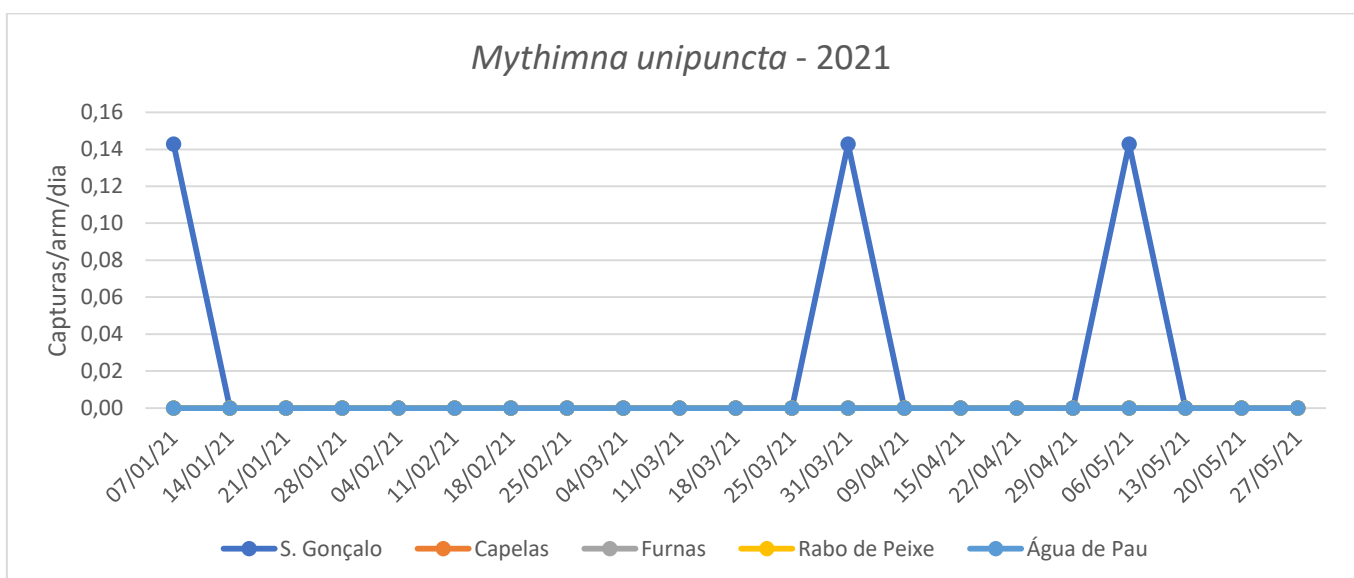

DRAg/DSA - Direção Regional da Agricultura
Direção de Serviços de Agricultura

Figura 1. Evolução das capturas de adultos de *M. unipuncta* nas parcelas com pastagem monitorizadas, na ilha de São Miguel, no ano de 2021.

Quadro 1- Capturas de adultos de *M.unipuncta* registadas nas parcelas monitoradas, na ilha de S. Miguel, no ano de 2021.

Lagarta da pastagem - Mythimna unipuncta

Dias de leitura	S. Gonçalo	Capturas/arm/dia	Capelas	Capturas/arm/dia	Furnas	Capturas / arm/dia	Rabo de Peixe	Capturas/arm/dia	Água de Pau	Capturas /arm/dia
07/01/21	1	0,125	0	0	0	0	0	0	-	-
14/01/21	0	0	0	0	0	0	0	0	0	0
27/01/21	0	0	0	0	0	0	0	0	0	0
28/01/21	0	0	0	0	0	0	0	0	0	0
04/02/21	0	0	0	0	0	0	0	0	0	0
11/02/21	0	0	0	0	0	0	0	0	0	0
18/02/21	0	0	0	0	0	0	0	0	0	0
25/02/21	0	0	0	0	0	0	0	0	0	0
04/03/21	0	0	0	0	0	0	0	0	0	0
11/03/21	0	0	0	0	0	0	0	0	0	0
18/03/21	0	0	0	0	0	0	0	0	0	0
25/03/21	0	0	0	0	0	0	0	0	0	0
31/03/21	1	0,143	0	0	0	0	0	0	0	0
09/04/21	0	0	0	0	0	0	0	0	0	0
15/04/21	0	0	0	0	0	0	0	0	0	0
22/04/21	0	0	0	0	0	0	0	0	0	0
29/04/21	0	0	0	0	0	0	0	0	0	0
06/05/21	1	0,143	0	0	0	0	0	0	0	0
13/05/21	0	0	0	0	0	0	0	0	0	0
20/05/21	0	0	0	0	0	0	0	0	0	0
27/05/21	0	0	0	0	0	0	0	0	0	0
Totais	3		0		0		0		0	0