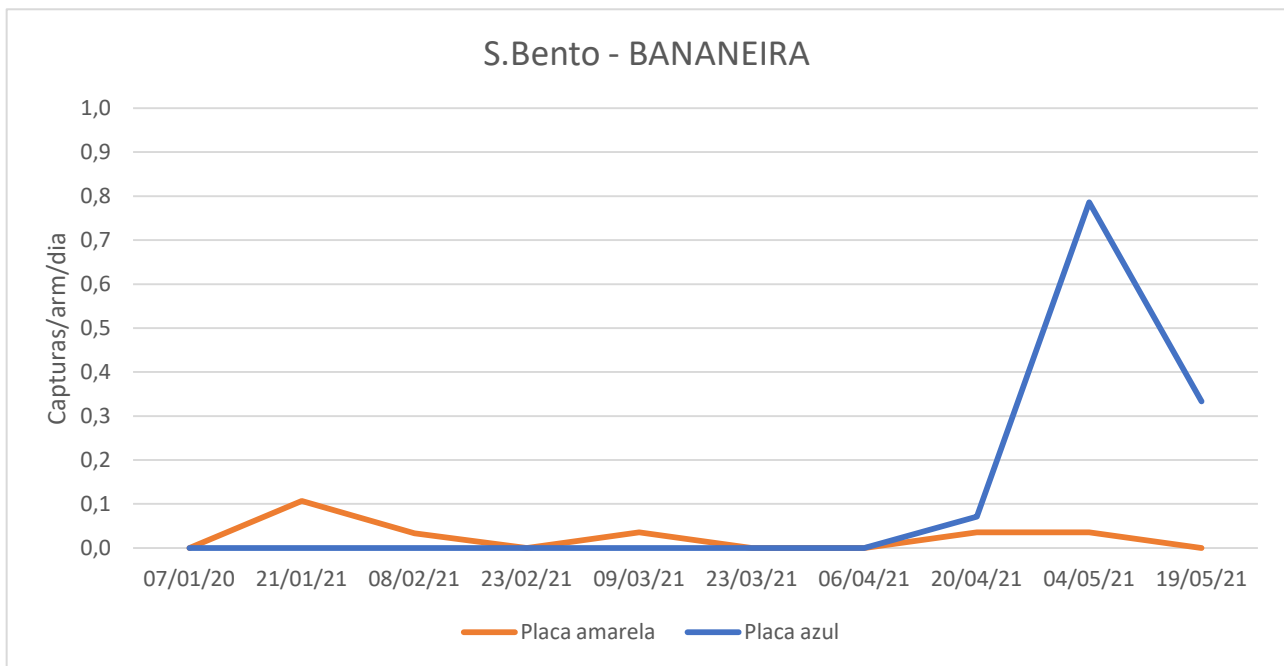

SDAT - Serviços de Desenvolvimento Agrário da Terceira

Figura 2- Evolução das capturas de tripes no pomar de bananeira da freguesia de São Pedro, no ano 2021.

Quadro 2 - Capturas de tripes registadas no pomar de bananeira da freguesia de São Pedro, no ano 2021.

S. Pedro			
Datas das leituras	P. Amarela 1	P. Amarela 2	Capturas/arm/dia
07/01/21	0	2	0,059
21/01/21	0	1	0,036
08/02/21	0	0	0
23/02/21	0	0	0
09/03/21	0	0	0
23/03/21	-	0	0
06/04/21	0	1	0,036
20/04/21	3	1	0,143
04/05/21	3	-	0,107
19/05/21	0	0	0
Totais	11		

Figura 3 - Evolução das capturas de tripes no pomar de bananeiras da freguesia de São Bento, no ano 2021.

Quadro 3 - Capturas de tripes registadas no pomar de bananeiras da freguesia de São Bento, no ano 2021.