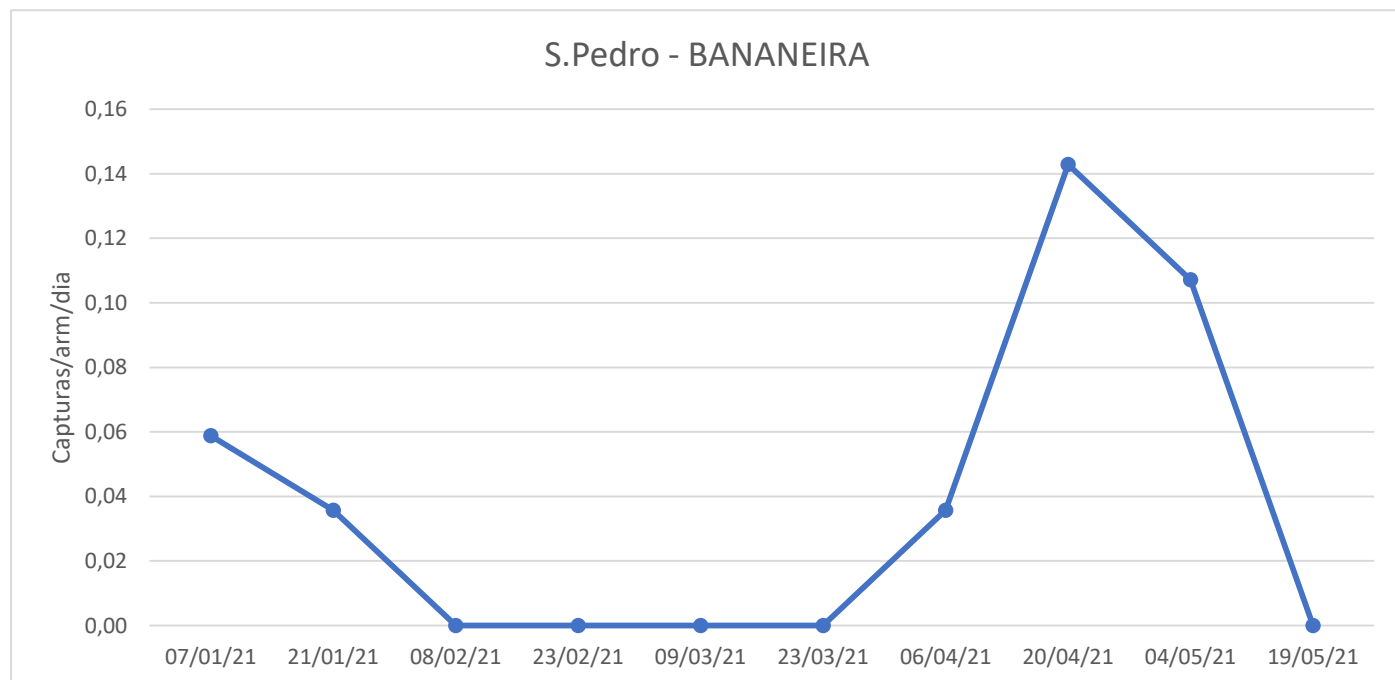

Quadro 1- Capturas de tripes registadas no pomar de bananeiras da freguesia de Porto Judeu, no ano 2021.

Tripes - Porto Judeu				
Datas das Leituras	P. Azul	Capturas/arm/dia	P. Amarela	Capturas/arm/dia
04/01/21	0	0	6	0,5
18/01/21	0	0	0	0
27/01/21	0	0	0	0
10/02/21	0	0	3	0,214
24/02/21	0	0	2	0,143
10/02/21	0	0	0	0
10/03/21	0	0	0	0
24/03/21	0	0	1	0,071
07/04/21	0	0	0	0
21/04/21	0	0	1	0,071
05/05/21	1	0,071	0	0
18/05/21	7	0,538	4	0,308
Totais	8		17	

SDAT - Serviços de Desenvolvimento Agrário da Terceira

Figura 2- Evolução das capturas de tripes no pomar de bananeira da freguesia de São Pedro, no ano 2021.

Quadro 2 - Capturas de tripes registadas no pomar de bananeira da freguesia de São Pedro, no ano 2021.

S. Pedro			
Datas das leituras	P. Amarela 1	P. Amarela 2	Capturas/arm/dia
07/01/21	0	2	0,059
21/01/21	0	1	0,036
08/02/21	0	0	0
23/02/21	0	0	0
09/03/21	0	0	0
23/03/21	-	0	0
06/04/21	0	1	0,036
20/04/21	3	1	0,143
04/05/21	3	-	0,107
19/05/21	0	0	0
Totais	11		