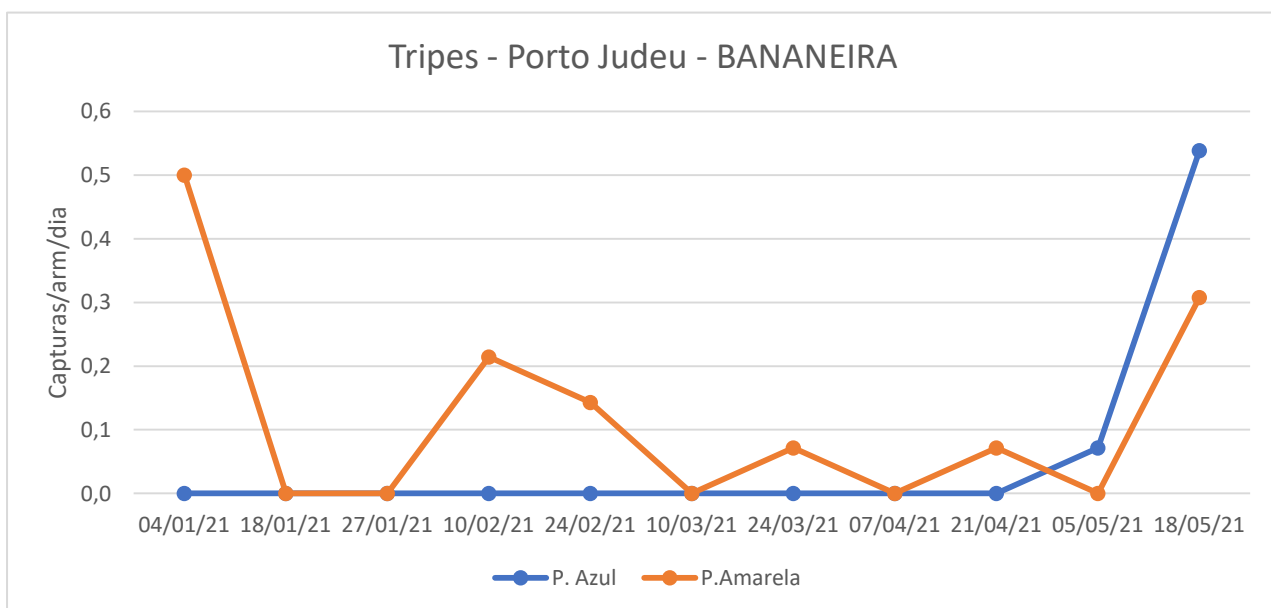

CUARENTAGRI

INFORMAÇÃO FITOSSANITÁRIA Ilha Terceira - 20/05/2021

Cultura: Bananeira
Praga: *Tripes da bananeira*

Na última semana de monitorização, foi registado um **acréscimo das capturas na parcela de Porto Judeu** e um decréscimo em São Bento e não se registaram capturas em São Pedro (Fig. 2-3; Quadro 2-3).

As placas cromotrópicas (amarela e azul) foram utilizadas pela monitorização desta praga em 2 dos 3 pomares.

FRUTER / FRUTERCOOP

Figura 1- Evolução das capturas de tripes no pomar de bananeira da freguesia do Porto Judeu, no ano 2021.

Quadro 1- Capturas de tripes registadas no pomar de bananeiras da freguesia de Porto Judeu, no ano 2021.

Tripes - Porto Judeu				
Datas das Leituras	P. Azul	Capturas/arm/dia	P. Amarela	Capturas/arm/dia
04/01/21	0	0	6	0,5
18/01/21	0	0	0	0
27/01/21	0	0	0	0
10/02/21	0	0	3	0,214
24/02/21	0	0	2	0,143
10/02/21	0	0	0	0
10/03/21	0	0	0	0
24/03/21	0	0	1	0,071
07/04/21	0	0	0	0
21/04/21	0	0	1	0,071
05/05/21	1	0,071	0	0
18/05/21	7	0,538	4	0,308
Totais	8		17	

S. Pedro			
Datas das leituras	P. Amarela 1	P. Amarela 2	Capturas/arm/dia
07/01/21	0	2	0,059
21/01/21	0	1	0,036
08/02/21	0	0	0
23/02/21	0	0	0
09/03/21	0	0	0
23/03/21	-	0	0
06/04/21	0	1	0,036
20/04/21	3	1	0,143
04/05/21	3	-	0,107
19/05/21	0	0	0
Totais	11		