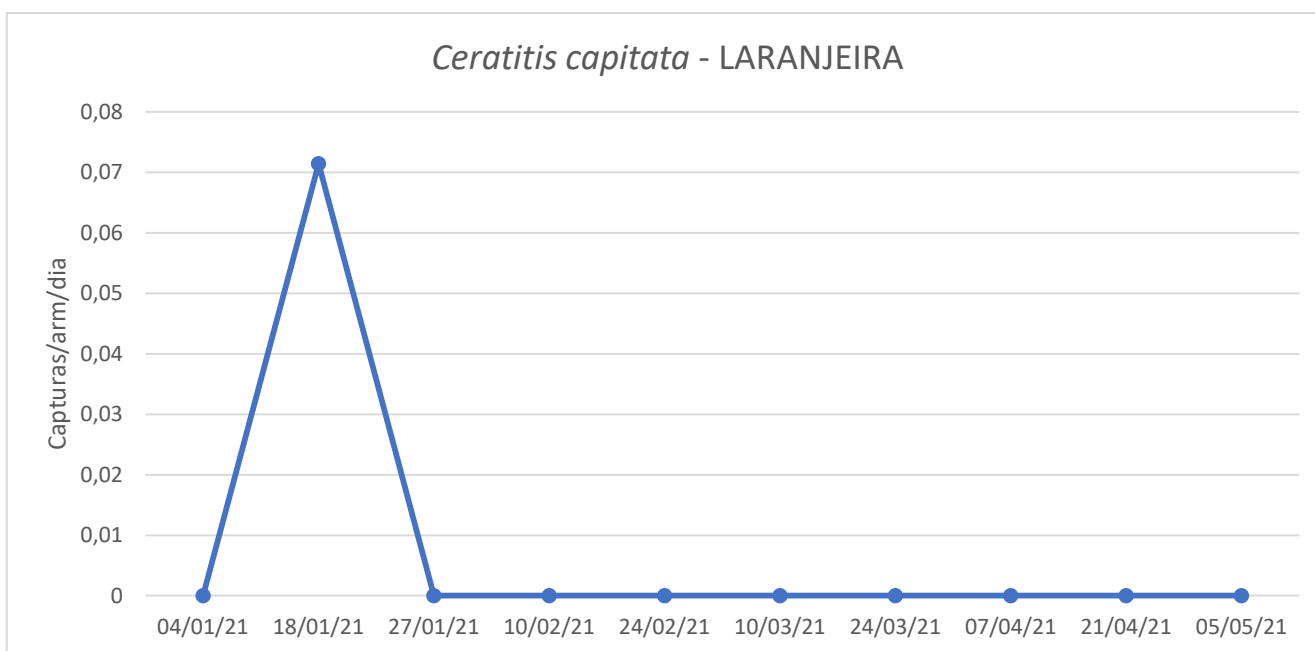

FRUTER / FRUTERCOOP

Cultura: Citrinos

Figura 1 - Evolução das capturas de adultos de *C. capitata* na parcela com tangerineiras e limoeiros na freguesia de São Sebastião, no ano de 2021.

Quadro 1 - Capturas de adultos de *C. capitata* registadas no pomar de citrinos da freguesia de S. Sebastião, nos anos de 2020 e 2021.

Dias das leituras	Tangerineira				Limoeiros				
	T	M	F	Capturas/arm/dia	Dias das leituras	T	M	F	Capturas/arm/dia
04/01/21	1	0	1	0,083	04/01/21	0	0	0	0
18/01/21	0	0	0	0	18/01/21	0	0	0	0
27/01/21	0	0	0	0	21/01/21	0	0	0	0
10/02/21	1	0	1	0,071	10/02/21	0	0	0	0
24/02/21	0	0	0	0	24/02/21	0	0	0	0
10/03/21	0	0	0	0	10/03/21	0	0	0	0
24/03/21	0	0	0	0	24/03/21	0	0	0	0
09/04/21	0	0	0	0	09/04/21	0	0	0	0
21/04/21	0	0	0	0	21/04/21	0	0	0	0
05/05/21	0	0	0	0	05/05/21	0	0	0	0
Totais	2				Totais	0			

Figura 2 - Evolução das capturas de adultos de *C. capitata* na parcela de laranjeira na freguesia de São Sebastião, em 2021.

Quadro 2 - Capturas de adultos de *C. capitata* registadas no pomar de laranjeira da freguesia de S. Sebastião, em 2021.