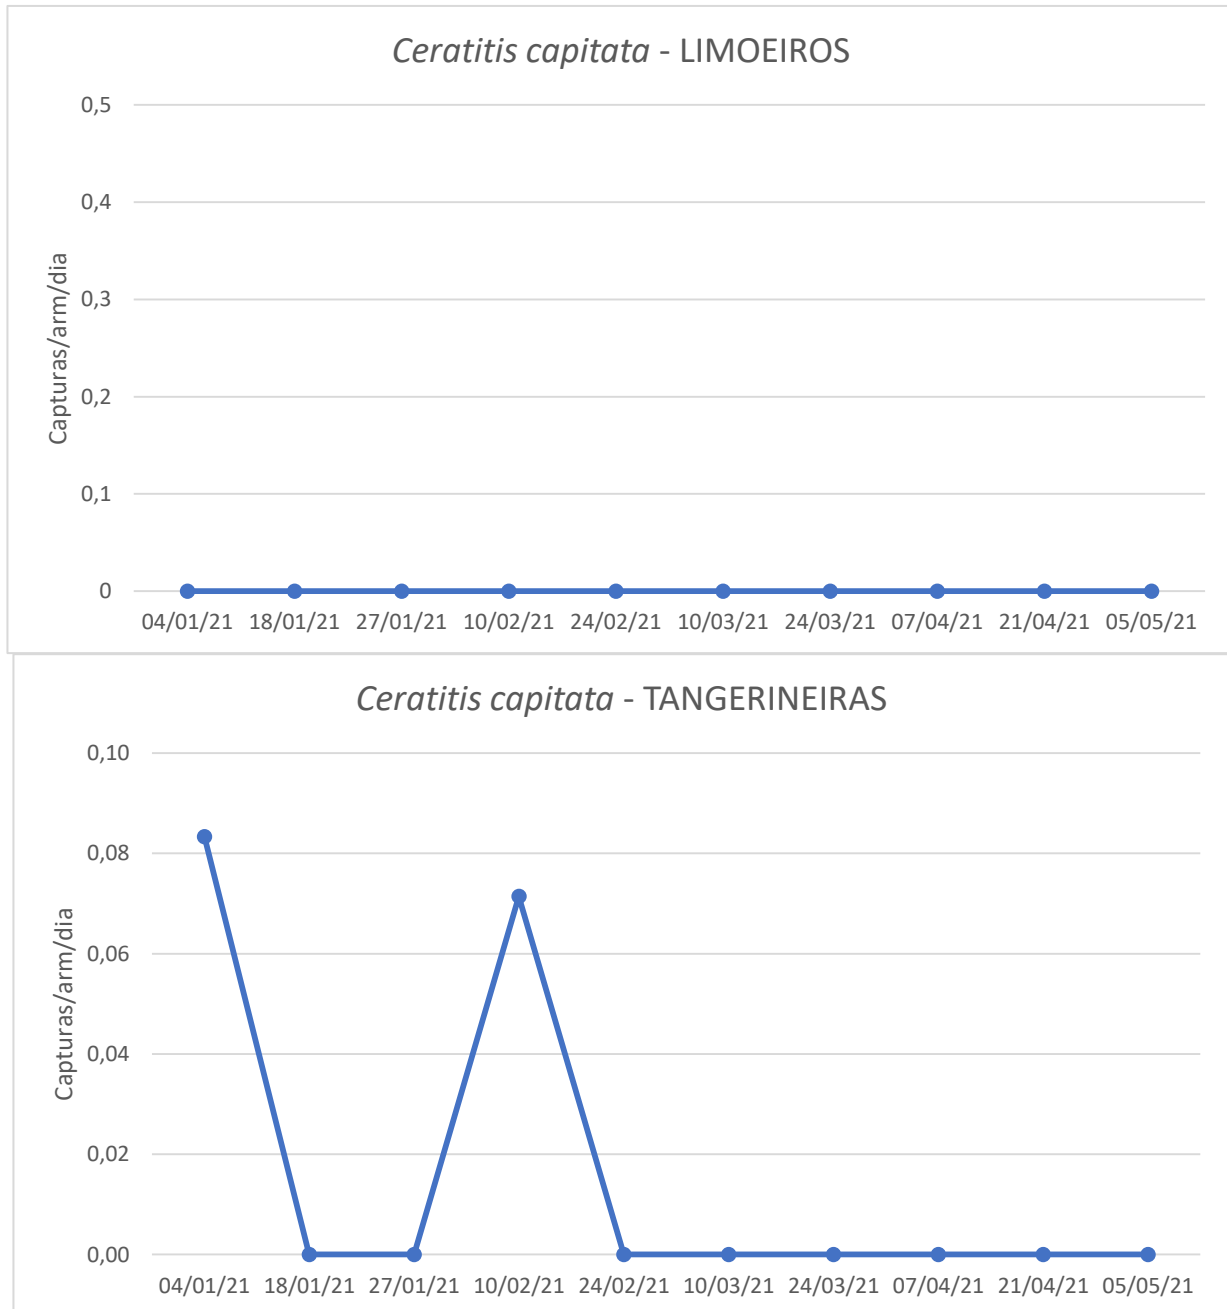

CUARENTAGRI

INFORMAÇÃO FITOSSANITÁRIA Ilha Terceira – 07/05/2021

Praga: *Ceratitis capitata* / Mosca do Mediterrâneo

Não se registaram quaisquer capturas de adultos da mosca-do-Mediterrâneo nas parcelas de tangerineiras, laranjeiras e limoeiros, na freguesia de São Sebastião (Fig. 1-2; Quadro 1-2).

FRUTER / FRUTERCOOP

Cultura: Citrinos

Figura 1 - Evolução das capturas de adultos de *C. capitata* na parcela com tangerineiras e limoeiros na freguesia de São Sebastião, no ano de 2021.

Quadro 1 - Capturas de adultos de *C. capitata* registadas no pomar de citrinos da freguesia de S. Sebastião, nos anos de 2020 e 2021.

Dias das leituras	Tangerineira				Limoeiros				
	T	M	F	Capturas/arm/dia	Dias das leituras	T	M	F	Capturas/arm/dia
04/01/21	1	0	1	0,083	04/01/21	0	0	0	0
18/01/21	0	0	0	0	18/01/21	0	0	0	0
27/01/21	0	0	0	0	21/01/21	0	0	0	0
10/02/21	1	0	1	0,071	10/02/21	0	0	0	0
24/02/21	0	0	0	0	24/02/21	0	0	0	0
10/03/21	0	0	0	0	10/03/21	0	0	0	0
24/03/21	0	0	0	0	24/03/21	0	0	0	0
09/04/21	0	0	0	0	09/04/21	0	0	0	0
21/04/21	0	0	0	0	21/04/21	0	0	0	0
05/05/21	0	0	0	0	05/05/21	0	0	0	0
Totais	2				Totais	0			

Figura 2 - Evolução das capturas de adultos de *C. capitata* na parcela de laranjeira na freguesia de São Sebastião, em 2021.

Quadro 2 - Capturas de adultos de *C. capitata* registadas no pomar de laranjeira da freguesia de S. Sebastião, em 2021.