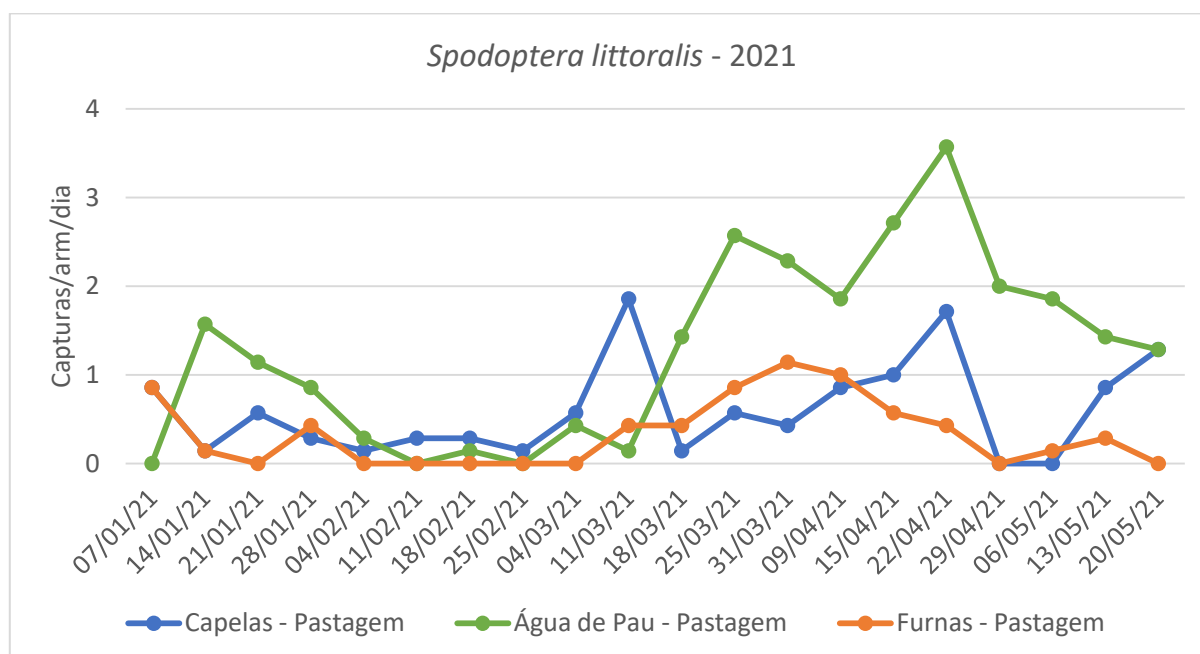

# CUARENTAGRI

## INFORMAÇÃO FITOSSANITÁRIA Ilha São Miguel - 20/05/2021

**Cultura: Milho/Pastagem**  
**Praga: *Spodoptera littoralis***

Registou-se um ligeiro acréscimo das capturas na pastagem em Capelas e em São Gonçalo (horta) (Fig. 1 – 1A; Quadro 1 e continuação).

**DRAg/DSA - Direção Regional da Agricultura**  
**Direção de Serviços de Agricultura**

Figura 1 e 1 A- Evolução das capturas de adultos de *S. littoralis* por armadilha e por dia, nas parcelas monitorizadas nas freguesias de Capelas, Água de Pau e Furnas (acima) e São Gonçalo (abaixo) da ilha de S. Miguel, no ano de 2021.

Quadro 1 - Capturas por armadilha e por dia de *S. littoralis* registadas nos locais monitorizados, nas diferentes freguesias da ilha de S. Miguel, no ano de 2021.

Dias das leituras	Capelas - Pastagem	Capturas/arm/dia	Água de Pau - Pastagem	Capturas/arm/dia	Furnas - Pastagem	Capturas/arm/dia
07/01/21	6	0,857	-	0	6	0,857
14/01/21	1	0,143	11	1,571	1	0,143
21/01/21	4	0,571	8	1,143	0	0,000
28/01/21	2	0,286	6	0,857	3	0,429
04/02/21	1	0,143	2	0,286	0	0
11/02/21	2	0,286	0	0	0	0
18/02/21	2	0,286	1	0,143	0	0
25/02/21	1	0,143	0	0	0	0
04/03/21	4	0,571	3	0,429	0	0
11/03/21	13	1,857	1	0,143	3	0,429
18/03/21	1	0,143	10	1,429	3	0,429
25/03/21	4	0,571	18	2,571	6	0,857
31/03/21	3	0,429	16	2,286	8	1,143
09/04/21	6	0,857	13	1,857	7	1
15/04/21	7	1	19	2,714	4	0,571
22/04/21	12	1,714	25	3,571	3	0,429
29/04/21	0	0	14	2	0	0