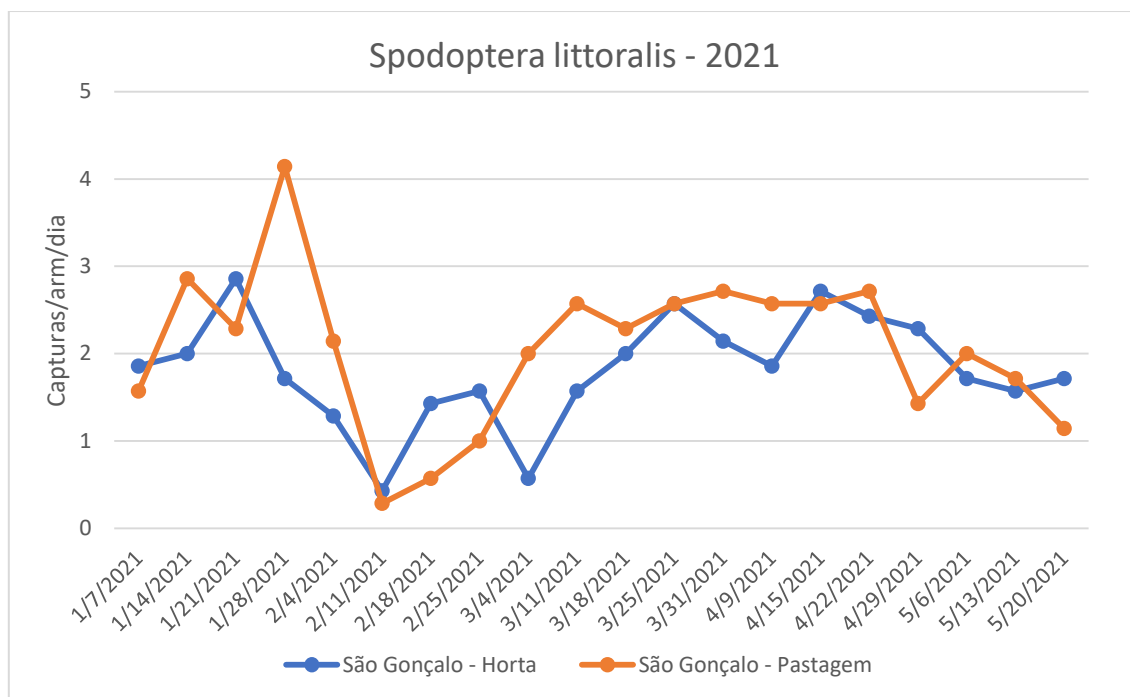

## INFORMAÇÃO FITOSSANITÁRIA Ilha São Miguel - 20/05/2021

**Cultura: Milho/Pastagem**  
**Praga: *Spodoptera littoralis***

Registou-se um ligeiro acréscimo das capturas na pastagem em Capelas e em São Gonçalo (horta) (Fig. 1 – 1A; Quadro 1 e continuação).

**DRAg/DSA - Direção Regional da Agricultura**  
**Direção de Serviços de Agricultura**

Figura 1 e 1 A- Evolução das capturas de adultos de *S. littoralis* por armadilha e por dia, nas parcelas monitorizadas nas freguesias de Capelas, Água de Pau e Furnas (acima) e São Gonçalo (abaixo) da ilha de S. Miguel, no ano de 2021.

Quadro 1 - Capturas por armadilha e por dia de *S. littoralis* registadas nos locais monitorizados, nas diferentes freguesias da ilha de S. Miguel, no ano de 2021.

Dias das leituras	Capelas - Pastagem	Capturas/arm/dia	Água de Pau - Pastagem	Capturas/arm/dia	Furnas - Pastagem	Capturas/arm/dia
07/01/21	6	0,857	-	0	6	0,857
14/01/21	1	0,143	11	1,571	1	0,143
21/01/21	4	0,571	8	1,143	0	0,000
28/01/21	2	0,286	6	0,857	3	0,429
04/02/21	1	0,143	2	0,286	0	0
11/02/21	2	0,286	0	0	0	0
18/02/21	2	0,286	1	0,143	0	0
25/02/21	1	0,143	0	0	0	0
04/03/21	4	0,571	3	0,429	0	0
11/03/21	13	1,857	1	0,143	3	0,429
18/03/21	1	0,143	10	1,429	3	0,429
25/03/21	4	0,571	18	2,571	6	0,857
31/03/21	3	0,429	16	2,286	8	1,143
09/04/21	6	0,857	13	1,857	7	1
15/04/21	7	1	19	2,714	4	0,571
22/04/21	12	1,714	25	3,571	3	0,429
29/04/21	0	0	14	2	0	0

06/05/21	0	0	13	1,857	1	0,143
13/05/21	6	0,857	10	1,429	2	0,286
20/05/21	9	1,286	9	1,286	0	0
<b>Total</b>	84		179		47	

Quadro 1 (continuação) - Capturas por armadilha e por dia de *S. littoralis* registadas nos locais monitorizados, nas diferentes freguesias da ilha de S. Miguel, nos anos 2020-2021.