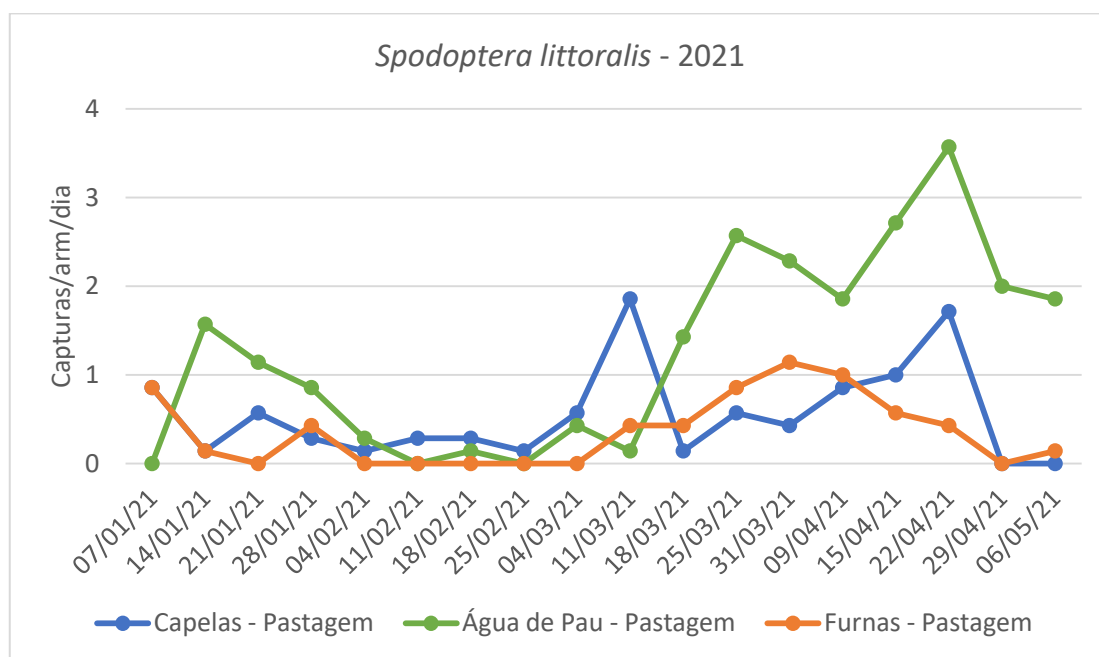

## INFORMAÇÃO FITOSSANITÁRIA Ilha S. Miguel - 18/05/2021

Cultura: Milho/Pastagem

Praga: *Spodoptera littoralis*

Registou-se um acréscimo das capturas nas parcelas de pastagem de Capelas e Furnas Fig. 1 – 1A; Quadro 1 e continuação).

**DRAg/DSA - Direção Regional da Agricultura**  
**Direção de Serviços de Agricultura**

Figura 1 e 1 A- Evolução das capturas de adultos de *S. littoralis* por armadilha e por dia, nas parcelas monitorizadas nas freguesias de Capelas, Água de Pau e Furnas (acima) e São Gonçalo (abaixo) da ilha de S. Miguel, no ano de 2021.

Quadro 1 - Capturas por armadilha e por dia de *S. littoralis* registadas nos locais monitorizados, nas diferentes freguesias da ilha de S. Miguel, no ano de 2021.

Dias das leituras	Capelas - Pastagem	Capturas/arm/dia	Água de Pau - Pastagem	Capturas/arm/dia	Furnas - Pastagem	Capturas/arm/dia
07/01/21	6	0,857	-	0	6	0,857
14/01/21	1	0,143	11	1,571	1	0,143
21/01/21	4	0,571	8	1,143	0	0,000
28/01/21	2	0,286	6	0,857	3	0,429
04/02/21	1	0,143	2	0,286	0	0
11/02/21	2	0,286	0	0	0	0
18/02/21	2	0,286	1	0,143	0	0
25/02/21	1	0,143	0	0	0	0
04/03/21	4	0,571	3	0,429	0	0
11/03/21	13	1,857	1	0,143	3	0,429
18/03/21	1	0,143	10	1,429	3	0,429
25/03/21	4	0,571	18	2,571	6	0,857
31/03/21	3	0,429	16	2,286	8	1,143
09/04/21	6	0,857	13	1,857	7	1
15/04/21	7	1	19	2,714	4	0,571
22/04/21	12	1,714	25	3,571	3	0,429
29/04/21	0	0	14	2	0	0
06/05/21	0	0	13	1,857	1	0,143