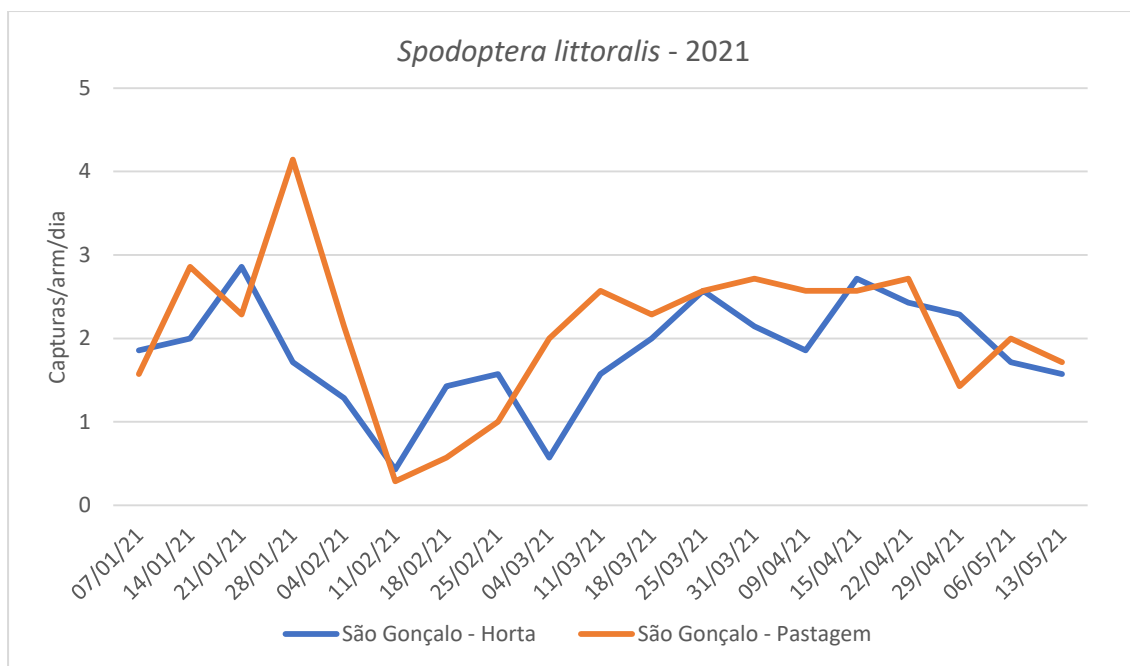

## INFORMAÇÃO FITOSSANITÁRIA Ilha S. Miguel - 18/05/2021

Cultura: Milho/Pastagem

Praga: *Spodoptera littoralis*

Registou-se um acréscimo das capturas nas parcelas de pastagem de Capelas e Furnas Fig. 1 – 1A; Quadro 1 e continuação).

**DRAg/DSA - Direção Regional da Agricultura**  
**Direção de Serviços de Agricultura**

Figura 1 e 1 A- Evolução das capturas de adultos de *S. littoralis* por armadilha e por dia, nas parcelas monitorizadas nas freguesias de Capelas, Água de Pau e Furnas (acima) e São Gonçalo (abaixo) da ilha de S. Miguel, no ano de 2021.

Quadro 1 - Capturas por armadilha e por dia de *S. littoralis* registadas nos locais monitorizados, nas diferentes freguesias da ilha de S. Miguel, no ano de 2021.

Dias das leituras	Capelas - Pastagem	Capturas/arm/dia	Água de Pau - Pastagem	Capturas/arm/dia	Furnas - Pastagem	Capturas/arm/dia
07/01/21	6	0,857	-	0	6	0,857
14/01/21	1	0,143	11	1,571	1	0,143
21/01/21	4	0,571	8	1,143	0	0,000
28/01/21	2	0,286	6	0,857	3	0,429
04/02/21	1	0,143	2	0,286	0	0
11/02/21	2	0,286	0	0	0	0
18/02/21	2	0,286	1	0,143	0	0
25/02/21	1	0,143	0	0	0	0
04/03/21	4	0,571	3	0,429	0	0
11/03/21	13	1,857	1	0,143	3	0,429
18/03/21	1	0,143	10	1,429	3	0,429
25/03/21	4	0,571	18	2,571	6	0,857
31/03/21	3	0,429	16	2,286	8	1,143
09/04/21	6	0,857	13	1,857	7	1
15/04/21	7	1	19	2,714	4	0,571
22/04/21	12	1,714	25	3,571	3	0,429
29/04/21	0	0	14	2	0	0
06/05/21	0	0	13	1,857	1	0,143

13/05/21	6	0,857	10	1,429	2	0,286
Total	69		160		45	

Quadro 1 (continuação) - Capturas por armadilha e por dia de *S. littoralis* registadas nos locais monitorizados, nas diferentes freguesias da ilha de S. Miguel, nos anos 2020-2021.