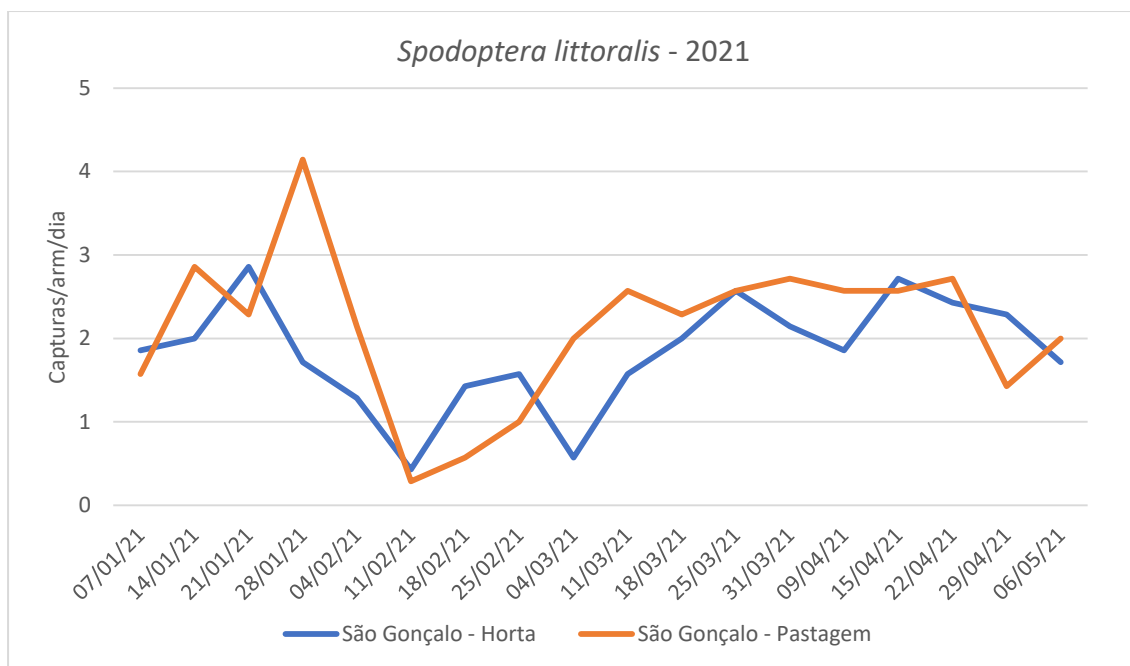

CUARENTAGRI

INFORMAÇÃO FITOSSANITÁRIA Ilha S. Miguel – 12/05/2021

Cultura: Milho/Pastagem

Praga: *Spodoptera littoralis*

Registou-se um acréscimo das capturas só na parcela de pastagem em São Gonçalo e nas Furnas Fig. 1 – 1A; Quadro 1 e continuação).

DRAg/DSA - Direção Regional da Agricultura

Direção de Serviços de Agricultura

Figura 1 e 1 A- Evolução das capturas de adultos de *S. littoralis* por armadilha e por dia, nas parcelas monitorizadas nas freguesias de Capelas, Água de Pau e Furnas (acima) e São Gonçalo (abaixo) da ilha de S. Miguel, no ano de 2021.

Quadro 1 - Capturas por armadilha e por dia de *S. littoralis* registadas nos locais monitorizados, nas diferentes freguesias da ilha de S. Miguel, no ano de 2021.

Dias das leituras	Capelas - Pastagem	Capturas/arm/dia	Água de Pau - Pastagem	Capturas/arm/dia	Furnas - Pastagem	Capturas/arm/dia
07/01/21	6	0,857	-	0	6	0,857
14/01/21	1	0,143	11	1,571	1	0,143
21/01/21	4	0,571	8	1,143	0	0,000
28/01/21	2	0,286	6	0,857	3	0,429
04/02/21	1	0,143	2	0,286	0	0
11/02/21	2	0,286	0	0	0	0
18/02/21	2	0,286	1	0,143	0	0
25/02/21	1	0,143	0	0	0	0
04/03/21	4	0,571	3	0,429	0	0
11/03/21	13	1,857	1	0,143	3	0,429
18/03/21	1	0,143	10	1,429	3	0,429
25/03/21	4	0,571	18	2,571	6	0,857
31/03/21	3	0,429	16	2,286	8	1,143
09/04/21	6	0,857	13	1,857	7	1
15/04/21	7	1	19	2,714	4	0,571
22/04/21	12	1,714	25	3,571	3	0,429
29/04/21	0	0	14	2	0	0
06/05/21	0	0	13	1,857	1	0,143

Total	69		160		45	
--------------	----	--	-----	--	----	--

Quadro 1 (continuação) - Capturas por armadilha e por dia de *S. littoralis* registadas nos locais monitorizados, nas diferentes freguesias da ilha de S. Miguel, nos anos 2020-2021.