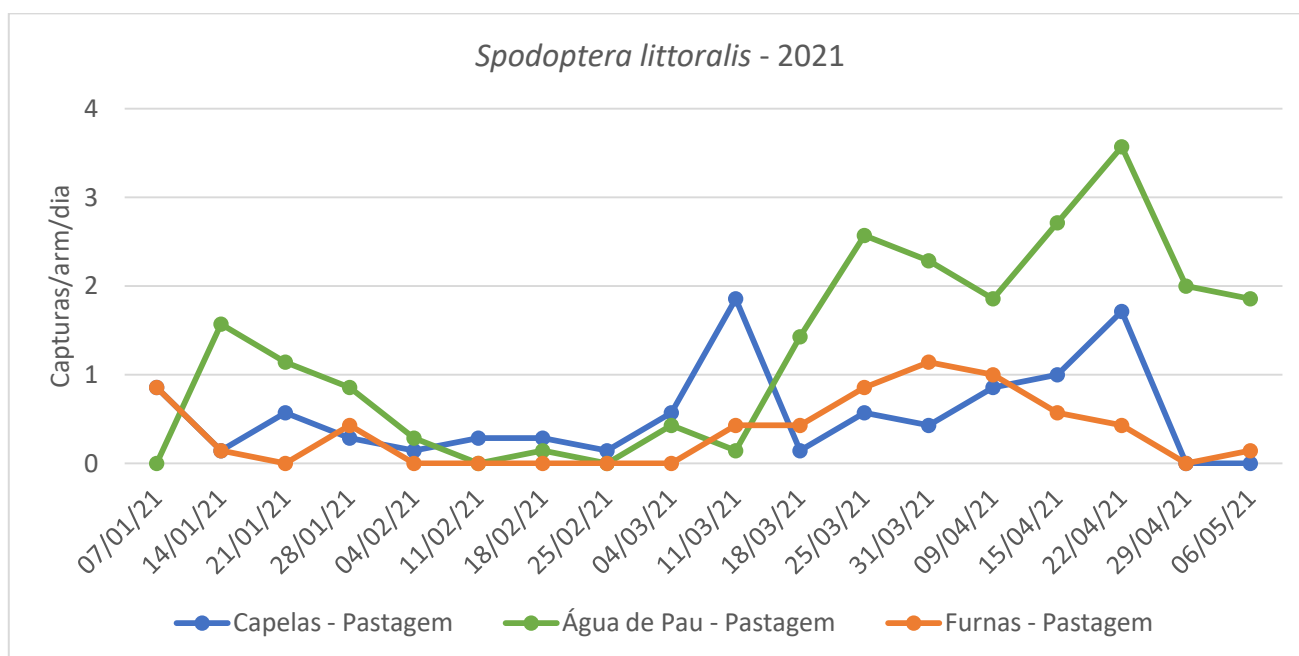

CUARENTAGRI

INFORMAÇÃO FITOSSANITÁRIA Ilha S. Miguel – 12/05/2021

Cultura: Milho/Pastagem

Praga: *Spodoptera littoralis*

Registou-se um acréscimo das capturas só na parcela de pastagem em São Gonçalo e nas Furnas Fig. 1 – 1A; Quadro 1 e continuação).

DRAg/DSA - Direção Regional da Agricultura

Direção de Serviços de Agricultura

Figura 1 e 1 A- Evolução das capturas de adultos de *S. littoralis* por armadilha e por dia, nas parcelas monitorizadas nas freguesias de Capelas, Água de Pau e Furnas (acima) e São Gonçalo (abaixo) da ilha de S. Miguel, no ano de 2021.

Quadro 1 - Capturas por armadilha e por dia de *S. littoralis* registadas nos locais monitorizados, nas diferentes freguesias da ilha de S. Miguel, no ano de 2021.

Dias das leituras	Capelas - Pastagem	Capturas/arm/dia	Água de Pau - Pastagem	Capturas/arm/dia	Furnas - Pastagem	Capturas/arm/dia
07/01/21	6	0,857	-	0	6	0,857
14/01/21	1	0,143	11	1,571	1	0,143
21/01/21	4	0,571	8	1,143	0	0,000
28/01/21	2	0,286	6	0,857	3	0,429
04/02/21	1	0,143	2	0,286	0	0
11/02/21	2	0,286	0	0	0	0
18/02/21	2	0,286	1	0,143	0	0
25/02/21	1	0,143	0	0	0	0
04/03/21	4	0,571	3	0,429	0	0
11/03/21	13	1,857	1	0,143	3	0,429
18/03/21	1	0,143	10	1,429	3	0,429
25/03/21	4	0,571	18	2,571	6	0,857
31/03/21	3	0,429	16	2,286	8	1,143
09/04/21	6	0,857	13	1,857	7	1
15/04/21	7	1	19	2,714	4	0,571
22/04/21	12	1,714	25	3,571	3	0,429
29/04/21	0	0	14	2	0	0
06/05/21	0	0	13	1,857	1	0,143