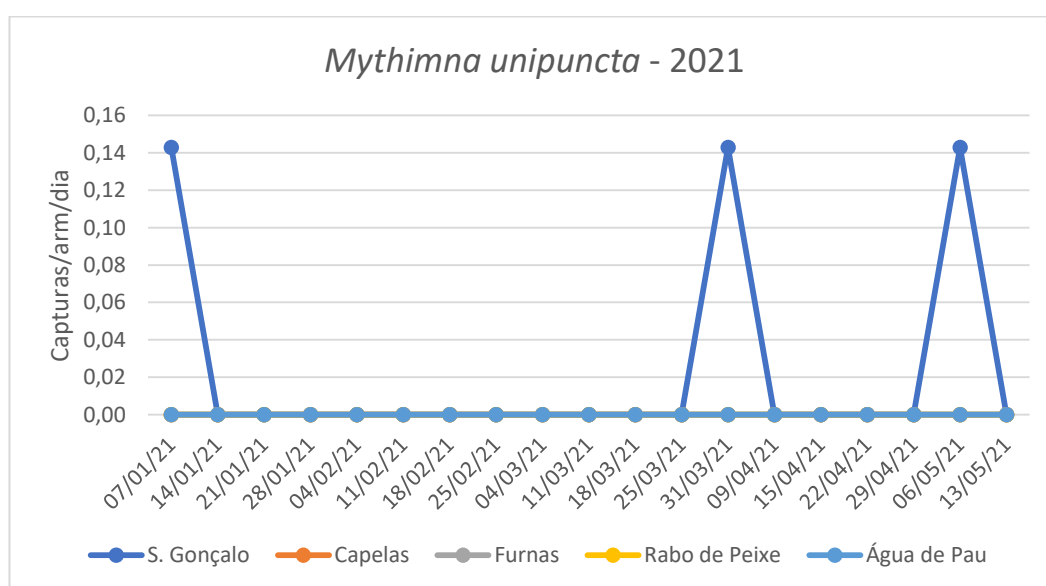

DRAg/DSA - Direção Regional da Agricultura
Direção de Serviços de Agricultura

Figura 1. Evolução das capturas de adultos de *M. unipuncta* nas parcelas com pastagem monitorizadas, na ilha de S. Miguel, no ano de 2021.

Quadro 1- Capturas de adultos de *M.unipuncta* registadas nas parcelas monitoradas, na ilha de S. Miguel, no ano de 2021.

Mythimna unipuncta										
Dias de leitura	S. Gonçalo	Capturas/arm/dia	Capelas	Capturas/arm/dia	Furnas	Capturas / arm/dia	Rabo de Peixe	Capturas/arm/dia	Água de Pau	Capturas /arm/dia
07/01/21	1	0,125	0	0	0	0	0	0	-	-
14/01/21	0	0	0	0	0	0	0	0	0	0
27/01/21	0	0	0	0	0	0	0	0	0	0
28/01/21	0	0	0	0	0	0	0	0	0	0
04/02/21	0	0	0	0	0	0	0	0	0	0
11/02/21	0	0	0	0	0	0	0	0	0	0
18/02/21	0	0	0	0	0	0	0	0	0	0
25/02/21	0	0	0	0	0	0	0	0	0	0
04/03/21	0	0	0	0	0	0	0	0	0	0
11/03/21	0	0	0	0	0	0	0	0	0	0
18/03/21	0	0	0	0	0	0	0	0	0	0
25/03/21	0	0	0	0	0	0	0	0	0	0
31/03/21	1	0,143	0	0	0	0	0	0	0	0
09/04/21	0	0	0	0	0	0	0	0	0	0
15/04/21	0	0	0	0	0	0	0	0	0	0
22/04/21	0	0	0	0	0	0	0	0	0	0
29/04/21	0	0	0	0	0	0	0	0	0	0
06/05/21	1	0,143	0	0	0	0	0	0	0	0
13/05/21	0	0	0	0	0	0	0	0	0	0
Totais	3		0		0		0		0	0