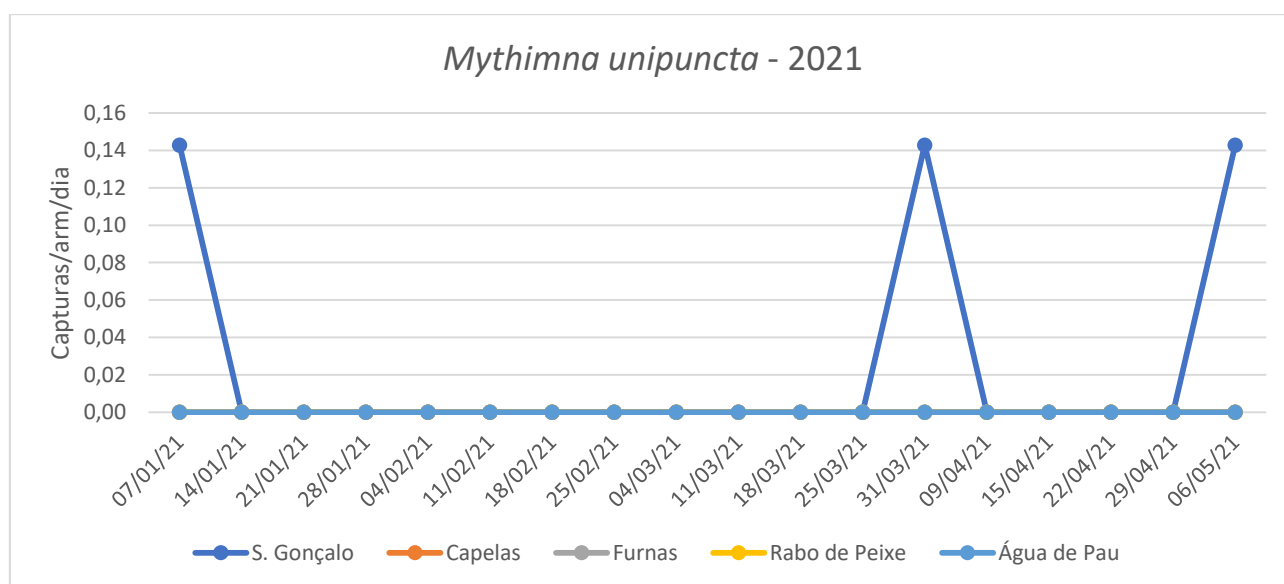

DRAg/DSA - Direção Regional da Agricultura

Direção de Serviços de Agricultura

Figura 1. Evolução das capturas de adultos de *M. unipuncta* nas parcelas com pastagem monitorizadas, na ilha de S. Miguel, no ano de 2021.

Quadro 1- Capturas de adultos de *M.unipuncta* registadas nas parcelas monitoradas, na ilha de S. Miguel, no ano de 2021.

Mythimna unipuncta										
Dias de leitura	São Gonçalo	Capturas/arm/dia	Capelas	Capturas/arm/dia	Furnas	Capturas/arm/dia	Rabo de Peixe	Capturas/arm/dia	Água de Pau	Capturas/arm/dia
07/01/21	1	0,125	0	0	0	0	0	0	-	-
14/01/21	0	0	0	0	0	0	0	0	0	0
27/01/21	0	0	0	0	0	0	0	0	0	0
28/01/21	0	0	0	0	0	0	0	0	0	0
04/02/21	0	0	0	0	0	0	0	0	0	0
11/02/21	0	0	0	0	0	0	0	0	0	0
18/02/21	0	0	0	0	0	0	0	0	0	0
25/02/21	0	0	0	0	0	0	0	0	0	0
04/03/21	0	0	0	0	0	0	0	0	0	0
11/03/21	0	0	0	0	0	0	0	0	0	0
18/03/21	0	0	0	0	0	0	0	0	0	0
25/03/21	0	0	0	0	0	0	0	0	0	0
31/03/21	1	0,143	0	0	0	0	0	0	0	0
09/04/21	0	0	0	0	0	0	0	0	0	0
15/04/21	0	0	0	0	0	0	0	0	0	0
22/04/21	0	0	0	0	0	0	0	0	0	0
29/04/21	0	0	0	0	0	0	0	0	0	0
06/05/21	1	0,143	0	0	0	0	0	0	0	0
Totais	3		0		0		0		0	0