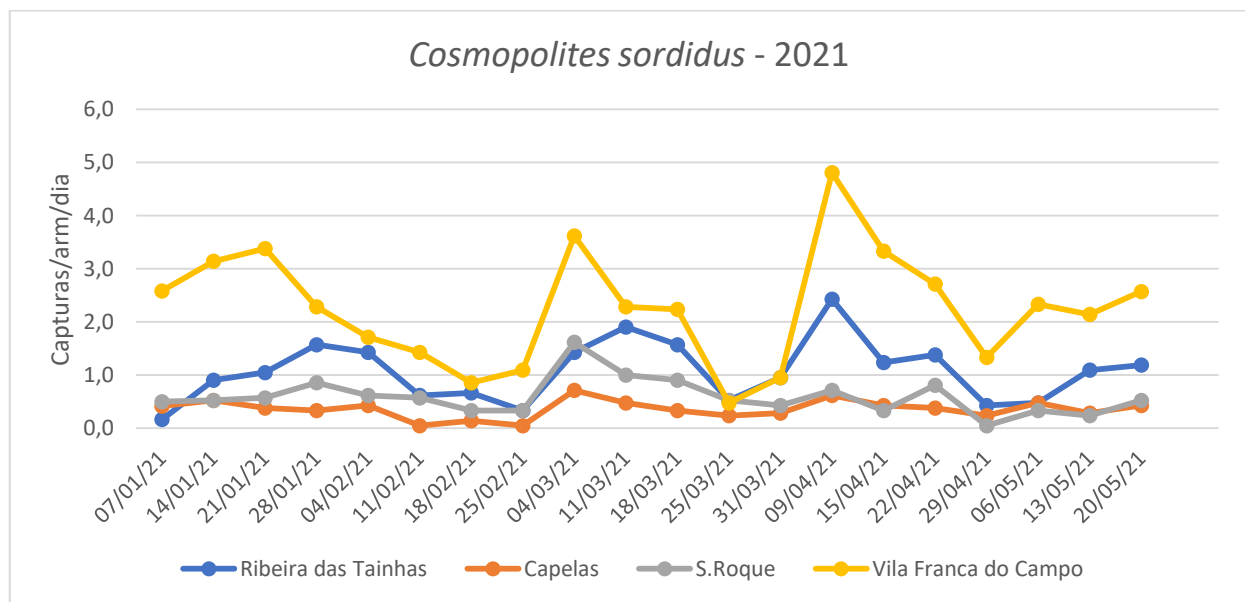

DRAg/DSA - Direção Regional da Agricultura
Direção de Serviços de Agricultura

Figura 1- Evolução das capturas de adultos de *C. sordidus* em pomares de bananeiras, de quatro freguesias monitorizadas da Ilha de São Miguel, no ano de 2021.

Quadro 1- Capturas de adultos de *C. sordidus* registadas em pomares de bananeiras, de quatro

freguesias monitorizadas da Ilha de São Miguel, no ano de 2021.

Datas de leitura	Ribeira das Tainhas				Capelas				S.Roque				Vila Franca do Campo			
	1ª Arm	2ª Arm	3ª Arm	Capturas/arm/dia	1ª Arm	2ª Arm	3ª Arm	Capturas/arm/dia	1ª Arm	2ª Arm	3ª Arm	Capturas/arm/dia	1ª Arm	2ª Arm	3ª Arm	Capturas/arm/dia
07/01/21	3	1	3	0,292	5	4	1	0,417	3	1	3	0,292	33	22	7	2,583
14/01/21	4	10	9	0,905	4	3	4	0,524	2	6	3	0,524	48	13	5	3,143
21/01/21	5	12	5	1,048	0	7	1	0,381	2	8	2	0,571	36	13	22	3,381
28/01/21	18	5	10	1,571	3	4	0	0,333	2	12	4	0,857	32	6	10	2,286
04/02/21	11	7	12	1,429	4	3	2	0,429	0	11	2	0,619	13	6	17	1,714
11/02/21	2	7	4	0,619	0	1	0	0,048	2	6	4	0,571	12	13	5	1,429
18/02/21	3	2	9	0,667	0	3	0	0,143	1	4	2	0,333	11	5	2	0,857
25/02/21	1	4	2	0,333	0	0	1	0,048	1	4	2	0,333	10	9	4	1,095
04/03/21	7	7	16	1,429	3	7	5	0,714	4	15	15	1,619	32	24	20	3,619
11/03/21	8	13	19	1,905	1	6	3	0,476	5	10	6	1	18	18	12	2,286
18/03/21	7	9	17	1,571	2	3	2	0,333	1	9	9	0,905	20	12	15	2,238
25/03/21	0	5	6	0,524	1	3	1	0,238	5	4	2	0,524	4	2	4	0,476
31/03/21	4	8	8	0,952	3	2	1	0,286	1	3	5	0,429	7	5	8	0,952
09/04/21	4	24	23	2,429	2	7	4	0,619	4	5	6	0,714	45	32	24	4,810
15/04/21	10	12	4	1,238	0	5	4	0,429	1	0	6	0,333	32	17	21	3,333
22/04/21	19	5	5	1,381	7	0	1	0,381	4	6	7	0,810	15	28	14	2,714
29/04/21	4	0	5	0,429	0	4	1	0,238	0	1	0	0,048	7	7	14	1,333
06/05/21	2	8	0	0,476	1	4	5	0,476	1	3	3	0,333	9	20	20	2,333
13/05/21	10	6	7	1,095	1	3	2	0,286	0	1	4	0,238	19	19	7	2,143
20/05/21	12	7	6	1,190	3	0	6	0,429	20	20	14	2,571	0	2	9	0,524
Total	456				153				959				249			