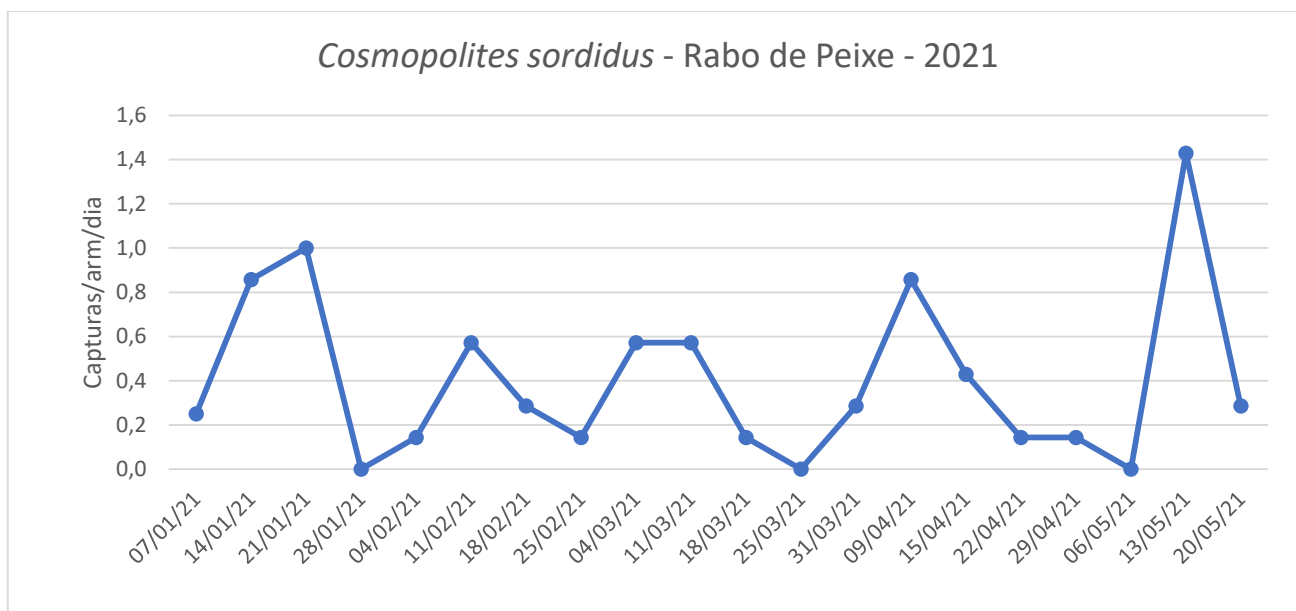

Quadro 1- Capturas de adultos de *C. sordidus* registadas em pomares de bananeiras, de quatro

freguesias monitorizadas da Ilha de São Miguel, no ano de 2021.

Datas de leitura	Ribeira das Tainhas				Capelas				S.Roque				Vila Franca do Campo			
	1ª Arm	2ª Arm	3ª Arm	Capturas/arm/dia	1ª Arm	2ª Arm	3ª Arm	Capturas/arm/dia	1ª Arm	2ª Arm	3ª Arm	Capturas/arm/dia	1ª Arm	2ª Arm	3ª Arm	Capturas/arm/dia
07/01/21	3	1	3	0,292	5	4	1	0,417	3	1	3	0,292	33	22	7	2,583
14/01/21	4	10	9	0,905	4	3	4	0,524	2	6	3	0,524	48	13	5	3,143
21/01/21	5	12	5	1,048	0	7	1	0,381	2	8	2	0,571	36	13	22	3,381
28/01/21	18	5	10	1,571	3	4	0	0,333	2	12	4	0,857	32	6	10	2,286
04/02/21	11	7	12	1,429	4	3	2	0,429	0	11	2	0,619	13	6	17	1,714
11/02/21	2	7	4	0,619	0	1	0	0,048	2	6	4	0,571	12	13	5	1,429
18/02/21	3	2	9	0,667	0	3	0	0,143	1	4	2	0,333	11	5	2	0,857
25/02/21	1	4	2	0,333	0	0	1	0,048	1	4	2	0,333	10	9	4	1,095
04/03/21	7	7	16	1,429	3	7	5	0,714	4	15	15	1,619	32	24	20	3,619
11/03/21	8	13	19	1,905	1	6	3	0,476	5	10	6	1	18	18	12	2,286
18/03/21	7	9	17	1,571	2	3	2	0,333	1	9	9	0,905	20	12	15	2,238
25/03/21	0	5	6	0,524	1	3	1	0,238	5	4	2	0,524	4	2	4	0,476
31/03/21	4	8	8	0,952	3	2	1	0,286	1	3	5	0,429	7	5	8	0,952
09/04/21	4	24	23	2,429	2	7	4	0,619	4	5	6	0,714	45	32	24	4,810
15/04/21	10	12	4	1,238	0	5	4	0,429	1	0	6	0,333	32	17	21	3,333
22/04/21	19	5	5	1,381	7	0	1	0,381	4	6	7	0,810	15	28	14	2,714
29/04/21	4	0	5	0,429	0	4	1	0,238	0	1	0	0,048	7	7	14	1,333
06/05/21	2	8	0	0,476	1	4	5	0,476	1	3	3	0,333	9	20	20	2,333
13/05/21	10	6	7	1,095	1	3	2	0,286	0	1	4	0,238	19	19	7	2,143
20/05/21	12	7	6	1,190	3	0	6	0,429	20	20	14	2,571	0	2	9	0,524
Total	456				153				959				249			

Figura 2 - Evolução das capturas de adultos de *C. sordidus* no pomar de bananeiras, da freguesia de Rabo de Peixe, na Ilha de São Miguel, no ano de 2021.

Quadro 2 - Capturas de adultos de *C. sordidus* registadas no pomar de bananeiras da freguesia de Rabo de Peixe, na Ilha de São Miguel, no ano de 2021.