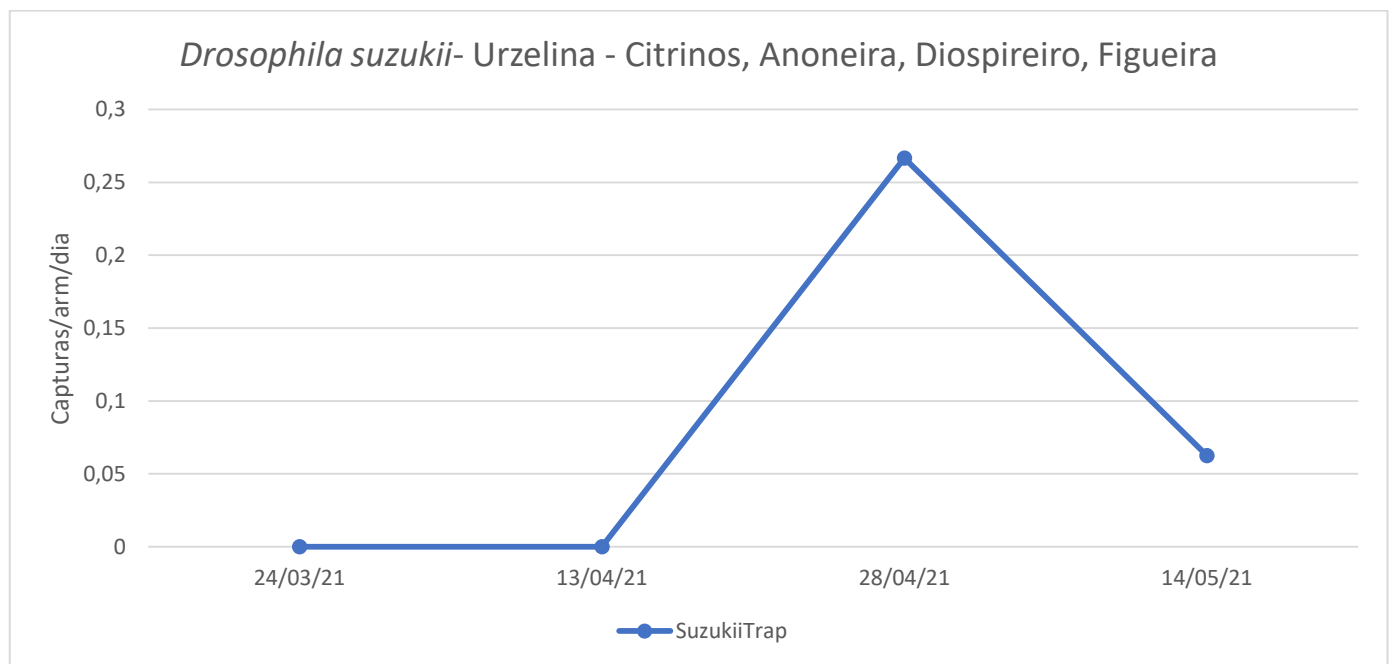

### Cultura: Várias

Figura 2 - Evolução das capturas de adultos de *D. suzukii* na parcela com culturas várias, da freguesia de Urzelina, no ano 2021.

Quadro 2 - Capturas de adultos de *D.suzukii* registadas na parcela de culturas várias, da freguesia de Urzelina, no ano 2021.