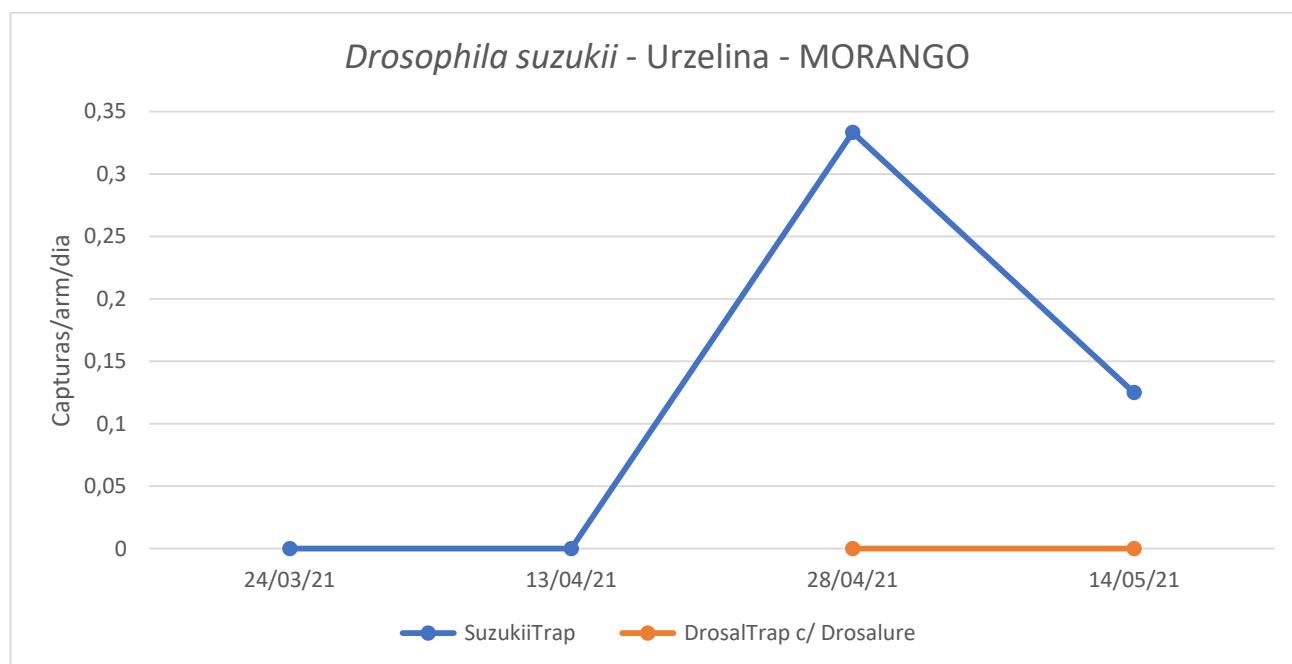

Quadro 1- Capturas de adultos de *D.suzukii* registadas na parcela de figueira, da freguesia de Urzelina, no ano 2021.

Figura 1- Evolução das capturas de adultos de *D. suzukii* na parcela de figueira, da freguesia de Urzelina, no ano 2020.