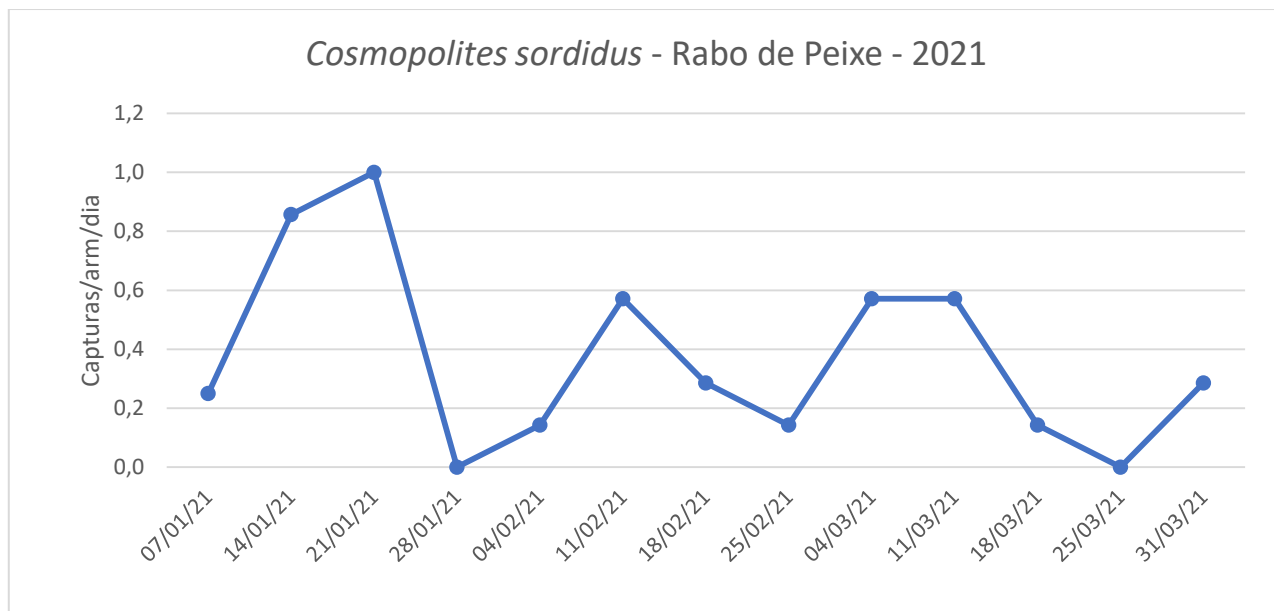

Quadro 1- Capturas de adultos de *C. sordidus* registadas em pomares de bananeiras, de quatro freguesias monitorizadas da Ilha de São Miguel, no ano de 2021.

Datas de leitura	Ribeira das Tainhas				Capelas				S.Roque				Vila Franca do Campo			
	1ª Arm	2ª Arm	3ª Arm	Capturas/arm/dia	1ª Arm	2ª Arm	3ª Arm	Capturas/arm/dia	1ª Arm	2ª Arm	3ª Arm	Capturas/arm/dia	1ª Arm	2ª Arm	3ª Arm	Capturas/arm/dia
07/01/21	3	1	3	0,292	5	4	1	0,417	3	1	3	0,292	33	22	7	2,583
14/01/21	4	10	9	0,905	4	3	4	0,524	2	6	3	0,524	48	13	5	3,143
21/01/21	5	12	5	1,048	0	7	1	0,381	2	8	2	0,571	36	13	22	3,381
28/01/21	18	5	10	1,571	3	4	0	0,333	2	12	4	0,857	32	6	10	2,286
04/02/21	11	7	12	1,429	4	3	2	0,429	0	11	2	0,619	13	6	17	1,714
11/02/21	2	7	4	0,619	0	1	0	0,048	2	6	4	0,571	12	13	5	1,429
18/02/21	3	2	9	0,667	0	3	0	0,143	1	4	2	0,333	11	5	2	0,857
25/02/21	1	4	2	0,333	0	0	1	0,048	1	4	2	0,333	10	9	4	1,095
04/03/21	7	7	16	1,429	3	7	5	0,714	4	15	15	1,619	32	24	20	3,619
11/03/21	8	13	19	1,905	1	6	3	0,476	5	10	6	1	18	18	12	2,286
18/03/21	7	9	17	1,571	2	3	2	0,333	1	9	9	0,905	20	12	15	2,238
25/03/21	0	5	6	0,524	1	3	1	0,238	5	4	2	0,524	4	2	4	0,476
31/03/21	4	8	8	0,952	3	2	1	0,286	1	3	5	0,429	7	5	8	0,952
Total	283				93				186				555			

Figura 2 - Evolução das capturas de adultos de *C. sordidus* no pomar de bananeiras, da freguesia de Rabo de Peixe, na Ilha de São Miguel, no ano de 2021.

Quadro 2 - Capturas de adultos de *C. sordidus* registadas no pomar de bananeiras da freguesia de Rabo de Peixe, na Ilha de São Miguel, no ano de 2021.