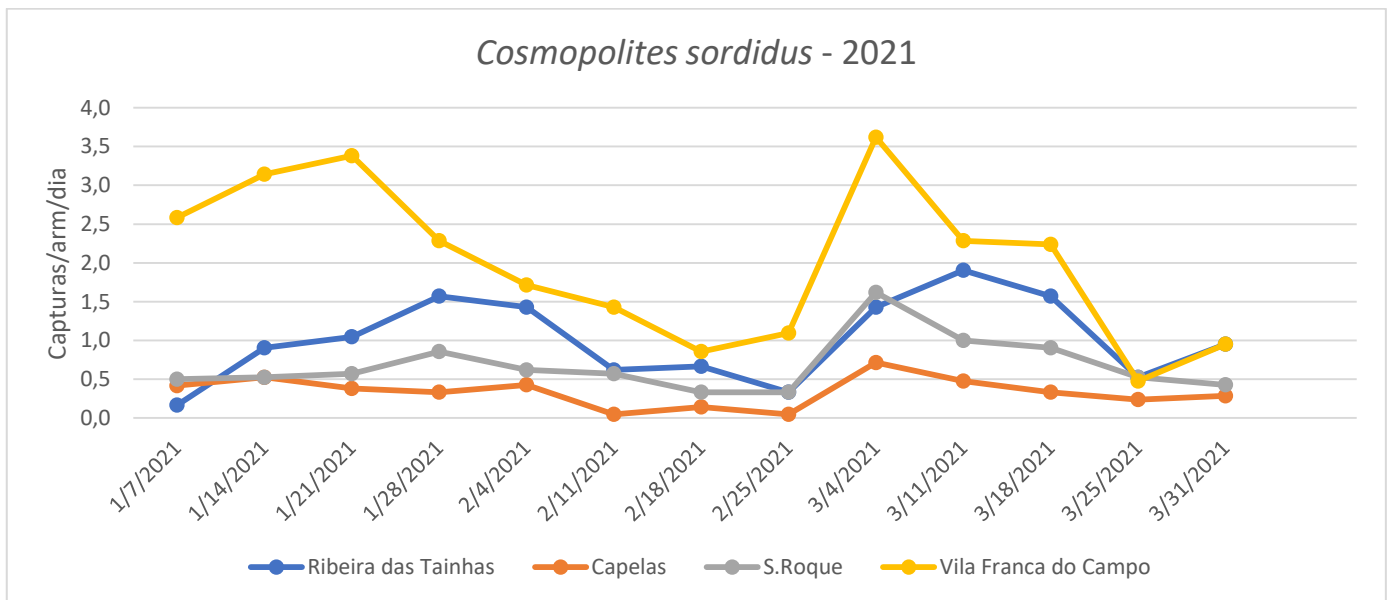

CUARENTAGRI

INFORMAÇÃO FITOSSANITÁRIA Ilha São Miguel – 07/04/2021

Cultura: Bananeira

Praga: *Cosmopolites sordidus*/

Gorgulho da bananeira

Na última semana de monitorização verifica-se um **acréscimo das capturas** nas freguesias de Vila Franca do Campo, Capelas, Ribeira das Tainhas e Rabo de Peixe. Só a parcela de São Roque registou um decréscimo das capturas (Fig. 1 e 2; Quadro 1 e 2).

DRAg/DSA - Direção Regional da Agricultura
Direção de Serviços de Agricultura

Figura 1- Evolução das capturas de adultos de *C. sordidus* em pomares de bananeiras, de quatro freguesias monitorizadas da Ilha de São Miguel, no ano de 2021.

Quadro 1- Capturas de adultos de *C. sordidus* registadas em pomares de bananeiras, de quatro freguesias monitorizadas da Ilha de São Miguel, no ano de 2021.

Datas de leitura	Ribeira das Tainhas				Capelas				S.Roque				Vila Franca do Campo			
	1ª Arm	2ª Arm	3ª Arm	Capturas/arm/dia	1ª Arm	2ª Arm	3ª Arm	Capturas/arm/dia	1ª Arm	2ª Arm	3ª Arm	Capturas/arm/dia	1ª Arm	2ª Arm	3ª Arm	Capturas/arm/dia
07/01/21	3	1	3	0,292	5	4	1	0,417	3	1	3	0,292	33	22	7	2,583
14/01/21	4	10	9	0,905	4	3	4	0,524	2	6	3	0,524	48	13	5	3,143
21/01/21	5	12	5	1,048	0	7	1	0,381	2	8	2	0,571	36	13	22	3,381
28/01/21	18	5	10	1,571	3	4	0	0,333	2	12	4	0,857	32	6	10	2,286
04/02/21	11	7	12	1,429	4	3	2	0,429	0	11	2	0,619	13	6	17	1,714
11/02/21	2	7	4	0,619	0	1	0	0,048	2	6	4	0,571	12	13	5	1,429
18/02/21	3	2	9	0,667	0	3	0	0,143	1	4	2	0,333	11	5	2	0,857
25/02/21	1	4	2	0,333	0	0	1	0,048	1	4	2	0,333	10	9	4	1,095
04/03/21	7	7	16	1,429	3	7	5	0,714	4	15	15	1,619	32	24	20	3,619
11/03/21	8	13	19	1,905	1	6	3	0,476	5	10	6	1	18	18	12	2,286
18/03/21	7	9	17	1,571	2	3	2	0,333	1	9	9	0,905	20	12	15	2,238
25/03/21	0	5	6	0,524	1	3	1	0,238	5	4	2	0,524	4	2	4	0,476
31/03/21	4	8	8	0,952	3	2	1	0,286	1	3	5	0,429	7	5	8	0,952
Total	283				93				186				555			