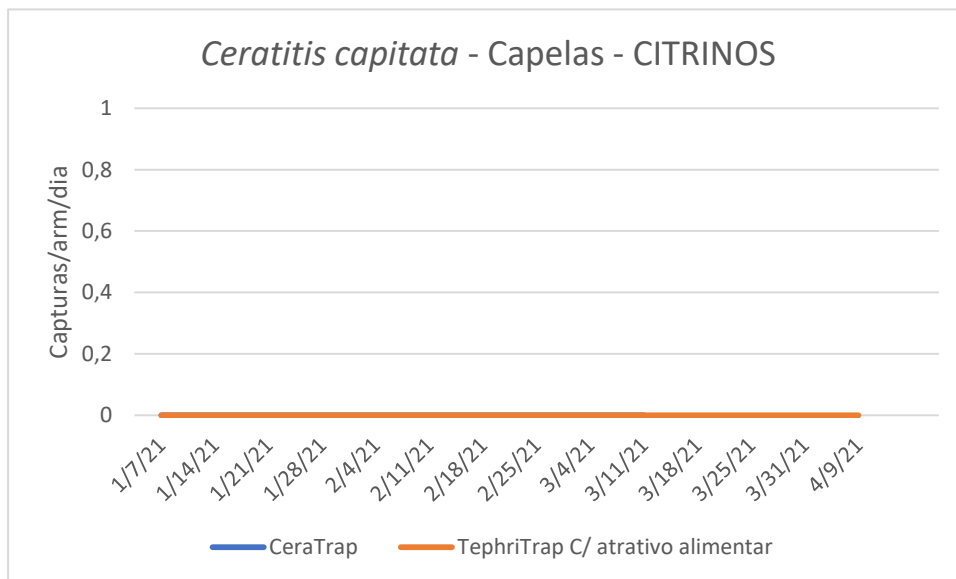

### Cultura: Citrinos

Figura 1- Evolução das capturas de adultos de *C. capitata* no pomar de citrinos da freguesia de Capelas, em 2021.

Quadro 1 - Capturas de adultos de *C. capitata* registadas, nos diferentes tipos de armadilhas, no pomar de citrinos na Capelas, em 2021.

<b>Capelas - CITRINOS</b>								
<b>Dias de leitura</b>	<b>CeraTrap</b>				<b>TephriTrap c/ atrativo alimentar</b>			
	<b>Total</b>	<b>M</b>	<b>F</b>	<b>Capturas/ arm/dia</b>	<b>Total</b>	<b>M</b>	<b>F</b>	<b>Capturas/ arm/dia</b>
<b>07/01/21</b>	-	-	-	-	0	0	0	0
<b>14/01/21</b>	0	0	0	0	0	0	0	0
<b>21/01/21</b>	0	0	0	0	0	0	0	0
<b>28/01/21</b>	0	0	0	0	0	0	0	0
<b>04/02/21</b>	0	0	0	0	0	0	0	0
<b>11/02/21</b>	0	0	0	0	0	0	0	0
<b>18/02/21</b>	0	0	0	0	0	0	0	0
<b>25/02/21</b>	0	0	0	0	0	0	0	0
<b>04/03/21</b>	0	0	0	0	0	0	0	0
<b>11/03/21</b>	0	0	0	0	0	0	0	0
<b>18/03/21</b>					0	0	0	0
<b>25/03/21</b>					0	0	0	0
<b>31/03/21</b>					0	0	0	0
<b>09/04/21</b>					0	0	0	0